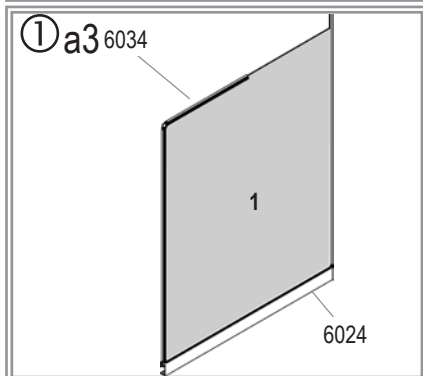

díl číslo díl číslo cikkszám	položka položka tétel	velikost mm veľkosť mm mérete mm	množství množstvo mennyiség
6021		806	1x
6024		600	1x
6025		600	1x
6034		3000	1x
6056		46	2x
6062		3.9 x 9	6x

VA0025-WV

Vitavia
- makes living grow

Sklo

Model	X1	X2
		
	X1	X2
VM0005-V, VM0024-V, VM0036-AP, VM0037-AP, VM0047-VS, VM0048-VS	612 x 384 mm (No: 40000698)	-
VM0002-MN VM0011-MN+	612 x 520 mm (No: 40000699)	610 x 76 mm (No: 40000703)
VM0001-UJ, VM0023-S, VM0035-P	612 x 681 mm (No: 40000700)	610 x 184 mm (No: 40000704)
VM0028-I VM0041-F	612 x 834 mm (No: 40000566)	610 x 285 mm (No: 40000705)
VM0038-C	612 x 193 mm (No: 40000701)	-
VM0006-DS VM0008-O	612 x 380 mm (No: 40000702)	-

	No.	3mm	
1	3679591	610 x 750	1x
Total			1x

VA0025-WV

Polykarbonát

	No.	6 mm	
A	40000572	610 x 755	1x
Total			1x

VA0025-WV