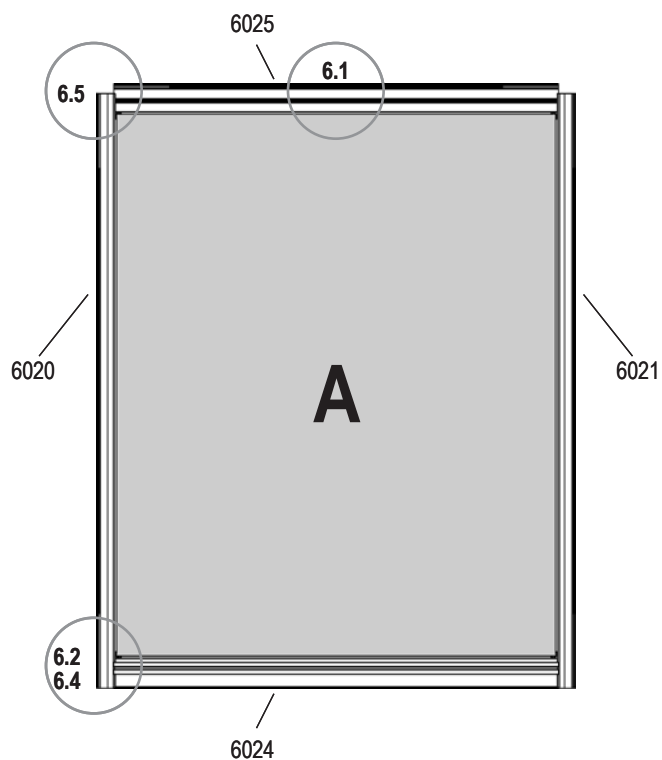

díl číslo díl číslo cikkszám	položka položka tétel	velikost mm veľkosť mm mérete mm	množství množstvo mennyiség
6021		806	1x
6024		600	1x
6025		600	1x
6034		3000	1x
6056		46	2x
6062		3.9 x 9	6x

VA0025-WV

Vitavia
- makes living grow

Sklo

Model	X1	X2
		
	X1	X2
VM0005-V, VM0024-V, VM0036-AP, VM0037-AP, VM0047-VS, VM0048-VS	612 x 384 mm (No: 40000698)	-
VM0002-MN VM0011-MN+	612 x 520 mm (No: 40000699)	610 x 76 mm (No: 40000703)
VM0001-UJ, VM0023-S, VM0035-P	612 x 681 mm (No: 40000700)	610 x 184 mm (No: 40000704)
VM0028-I VM0041-F	612 x 834 mm (No: 40000566)	610 x 285 mm (No: 40000705)
VM0038-C	612 x 193 mm (No: 40000701)	-
VM0006-DS VM0008-O	612 x 380 mm (No: 40000702)	-

	No.	3mm	
1	3679591	610 x 750	1x
Total			1x

VA0025-WV

Polykarbonát

	No.	6 mm	
A	40000572	610 x 755	1x
Total			1x

VA0025-WV