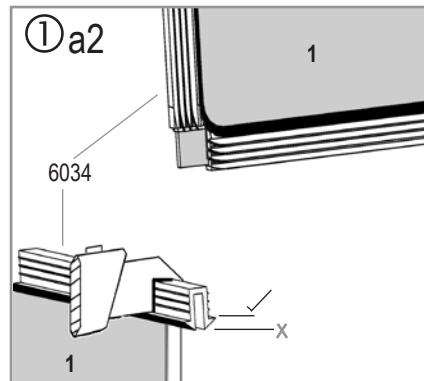

díl číslo díl číslo cikkszám	položka položka tétel	velikost mm veľkosť mm mérete mm	množství množstvo mennyiség
6021		806	1x
6024		600	1x
6025		600	1x
6034		3000	1x
6056		46	2x
6062		3.9 x 9	6x

VA0025-WV

Vitavia
- makes living grow

Sklo

Model	X1	X2
		
	X1	X2
VM0005-V, VM0024-V, VM0036-AP, VM0037-AP, VM0047-VS, VM0048-VS	612 x 384 mm (No: 40000698)	-
VM0002-MN VM0011-MN+	612 x 520 mm (No: 40000699)	610 x 76 mm (No: 40000703)
VM0001-UJ, VM0023-S, VM0035-P	612 x 681 mm (No: 40000700)	610 x 184 mm (No: 40000704)
VM0028-I VM0041-F	612 x 834 mm (No: 40000566)	610 x 285 mm (No: 40000705)
VM0038-C	612 x 193 mm (No: 40000701)	-
VM0006-DS VM0008-O	612 x 380 mm (No: 40000702)	-

	No.	3mm	
1	3679591	610 x 750	1x
Total			1x

VA0025-WV

Polykarbonát

	No.	6 mm	
A	40000572	610 x 755	1x
Total			1x

VA0025-WV