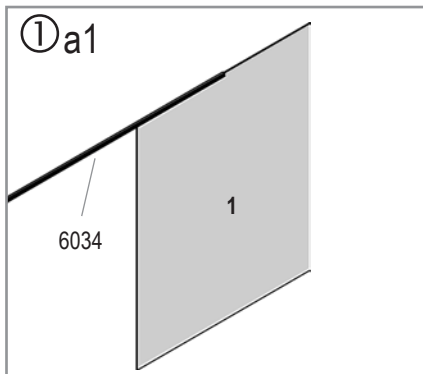

díl číslo díl číslo cikkszám	položka položka tétel	velikost mm veľkosť mm mérete mm	množství množstvo mennyiség
6021		806	1x
6024		600	1x
6025		600	1x
6034		3000	1x
6056		46	2x
6062		3.9 x 9	6x

VA0025-WV

Vitavia
- makes living grow

Sklo

Model	X1	X2
		
	X1	X2
VM0005-V, VM0024-V, VM0036-AP, VM0037-AP, VM0047-VS, VM0048-VS	612 x 384 mm (No: 40000698)	-
VM0002-MN VM0011-MN+	612 x 520 mm (No: 40000699)	610 x 76 mm (No: 40000703)
VM0001-UJ, VM0023-S, VM0035-P	612 x 681 mm (No: 40000700)	610 x 184 mm (No: 40000704)
VM0028-I VM0041-F	612 x 834 mm (No: 40000566)	610 x 285 mm (No: 40000705)
VM0038-C	612 x 193 mm (No: 40000701)	-
VM0006-DS VM0008-O	612 x 380 mm (No: 40000702)	-

	No.	3mm	
1	3679591	610 x 750	1x
Total			1x

VA0025-WV

Polykarbonát

	No.	6 mm	
A	40000572	610 x 755	1x
Total			1x

VA0025-WV