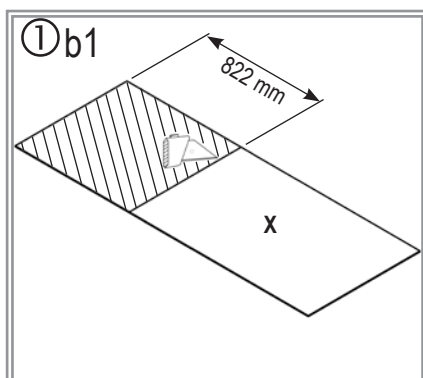

díl číslo díl číslo cikkszám	položka položka tétel	velikost mm veľkosť mm mérete mm	množství množstvo mennyiség
6021		806	1x
6024		600	1x
6025		600	1x
6034		3000	1x
6056		46	2x
6062		3.9 x 9	6x

VA0025-WV

Vitavia
- makes living grow

Sklo

Model	X1	X2
		
	X1	X2
VM0005-V, VM0024-V, VM0036-AP, VM0037-AP, VM0047-VS, VM0048-VS	612 x 384 mm (No: 40000698)	-
VM0002-MN VM0011-MN+	612 x 520 mm (No: 40000699)	610 x 76 mm (No: 40000703)
VM0001-UJ, VM0023-S, VM0035-P	612 x 681 mm (No: 40000700)	610 x 184 mm (No: 40000704)
VM0028-I VM0041-F	612 x 834 mm (No: 40000566)	610 x 285 mm (No: 40000705)
VM0038-C	612 x 193 mm (No: 40000701)	-
VM0006-DS VM0008-O	612 x 380 mm (No: 40000702)	-

	No.	3mm	
1	3679591	610 x 750	1x
Total			1x

VA0025-WV

Polykarbonát

	No.	6 mm	
A	40000572	610 x 755	1x
Total			1x

VA0025-WV