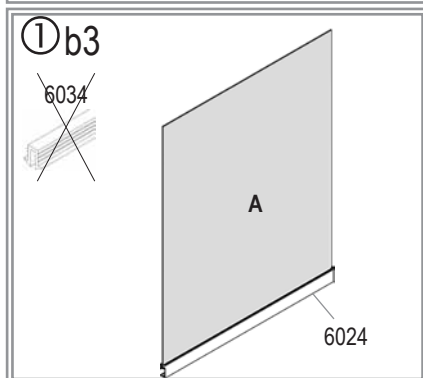

Vitavia
- makes living grow

Sklo

Model	X1	X2
		
	X1	X2
VM0005-V, VM0024-V, VM0036-AP, VM0037-AP, VM0047-VS, VM0048-VS	612 x 384 mm (No: 40000698)	-
VM0002-MN VM0011-MN+	612 x 520 mm (No: 40000699)	610 x 76 mm (No: 40000703)
VM0001-UJ, VM0023-S, VM0035-P	612 x 681 mm (No: 40000700)	610 x 184 mm (No: 40000704)
VM0028-I VM0041-F	612 x 834 mm (No: 40000566)	610 x 285 mm (No: 40000705)
VM0038-C	612 x 193 mm (No: 40000701)	-
VM0006-DS VM0008-O	612 x 380 mm (No: 40000702)	-

	No.	3mm	
1	3679591	610 x 750	1x
Total			1x

VA0025-WV

Polykarbonát

	No.	6 mm	
A	40000572	610 x 755	1x
Total			1x

VA0025-WV