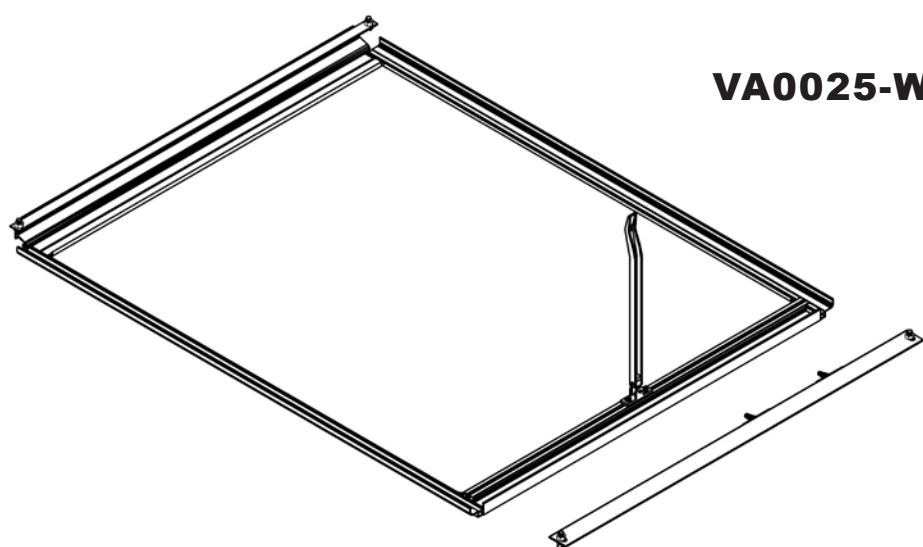

Montážní návod

CS Montážní Návod

SK Montážny Návod

HU Szerelési útmutató

díl číslo díl číslo cikkszám	položka položka tétel	velikost mm veľkosť mm mérete mm	množství množstvo mennyiség
1002		M6	4x
1008		3.5 x 19	4x
1067		295	1x
2001		M6 x 12	4x
4247		610	1x
6019		636	1x
6020		806	1x

díl číslo díl číslo cikkszám	položka položka tétel	velikost mm veľkosť mm mérete mm	množství množstvo mennyiség
6021		806	1x
6024		600	1x
6025		600	1x
6034		3000	1x
6056		46	2x
6062		3.9 x 9	6x

VA0025-WV

Vitavia
- makes living grow

Sklo

Model	X1	X2
		
	X1	X2
VM0005-V, VM0024-V, VM0036-AP, VM0037-AP, VM0047-VS, VM0048-VS	612 x 384 mm (No: 40000698)	-
VM0002-MN VM0011-MN+	612 x 520 mm (No: 40000699)	610 x 76 mm (No: 40000703)
VM0001-UJ, VM0023-S, VM0035-P	612 x 681 mm (No: 40000700)	610 x 184 mm (No: 40000704)
VM0028-I VM0041-F	612 x 834 mm (No: 40000566)	610 x 285 mm (No: 40000705)
VM0038-C	612 x 193 mm (No: 40000701)	-
VM0006-DS VM0008-O	612 x 380 mm (No: 40000702)	-

	No.	3mm	
1	3679591	610 x 750	1x
Total			1x

VA0025-WV

Polykarbonát

	No.	6 mm	
A	40000572	610 x 755	1x
Total			1x

VA0025-WV