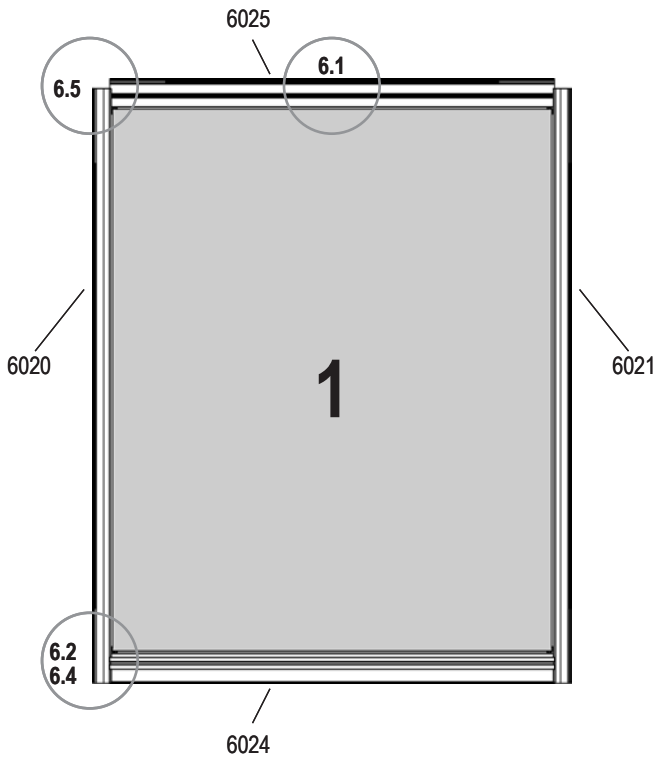

Montážní návod

CS Montážní Návod

SK Montážny Návod

HU Szerelési útmutató

díl číslo díl číslo cikkszám	položka položka tétel	velikost mm veľkosť mm mérete mm	množství množstvo mennyiség
1002		M6	4x
1008		3.5 x 19	4x
1067		295	1x
2001		M6 x 12	4x
4247		610	1x
6019		636	1x
6020		806	1x

díl číslo díl číslo cikkszám	položka položka tétel	velikost mm veľkosť mm mérete mm	množství množstvo mennyiség
6021		806	1x
6024		600	1x
6025		600	1x
6034		3000	1x
6056		46	2x
6062		3.9 x 9	6x

VA0025-WV

Vitavia
- makes living grow

Sklo

Model	X1	X2
		
	X1	X2
VM0005-V, VM0024-V, VM0036-AP, VM0037-AP, VM0047-VS, VM0048-VS	612 x 384 mm (No: 40000698)	-
VM0002-MN VM0011-MN+	612 x 520 mm (No: 40000699)	610 x 76 mm (No: 40000703)
VM0001-UJ, VM0023-S, VM0035-P	612 x 681 mm (No: 40000700)	610 x 184 mm (No: 40000704)
VM0028-I VM0041-F	612 x 834 mm (No: 40000566)	610 x 285 mm (No: 40000705)
VM0038-C	612 x 193 mm (No: 40000701)	-
VM0006-DS VM0008-O	612 x 380 mm (No: 40000702)	-

	No.	3mm	
1	3679591	610 x 750	1x
Total			1x

VA0025-WV

Polykarbonát

	No.	6 mm	
A	40000572	610 x 755	1x
Total			1x

VA0025-WV