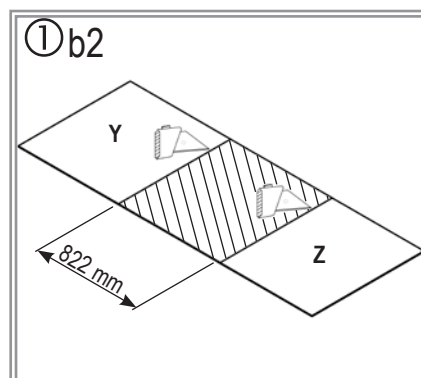

díl číslo díl číslo cikkszám	položka položka tétel	velikost mm veľkosť mm mérete mm	množství množstvo mennyiség
6021		806	1x
6024		600	1x
6025		600	1x
6034		3000	1x
6056		46	2x
6062		3.9 x 9	6x

VA0025-WV

Vitavia
- makes living grow

Sklo

Model	X1	X2
		
	X1	X2
VM0005-V, VM0024-V, VM0036-AP, VM0037-AP, VM0047-VS, VM0048-VS	612 x 384 mm (No: 40000698)	-
VM0002-MN VM0011-MN+	612 x 520 mm (No: 40000699)	610 x 76 mm (No: 40000703)
VM0001-UJ, VM0023-S, VM0035-P	612 x 681 mm (No: 40000700)	610 x 184 mm (No: 40000704)
VM0028-I VM0041-F	612 x 834 mm (No: 40000566)	610 x 285 mm (No: 40000705)
VM0038-C	612 x 193 mm (No: 40000701)	-
VM0006-DS VM0008-O	612 x 380 mm (No: 40000702)	-

	No.	3mm	
1	3679591	610 x 750	1x
Total			1x

VA0025-WV

Polykarbonát

	No.	6 mm	
A	40000572	610 x 755	1x
Total			1x

VA0025-WV