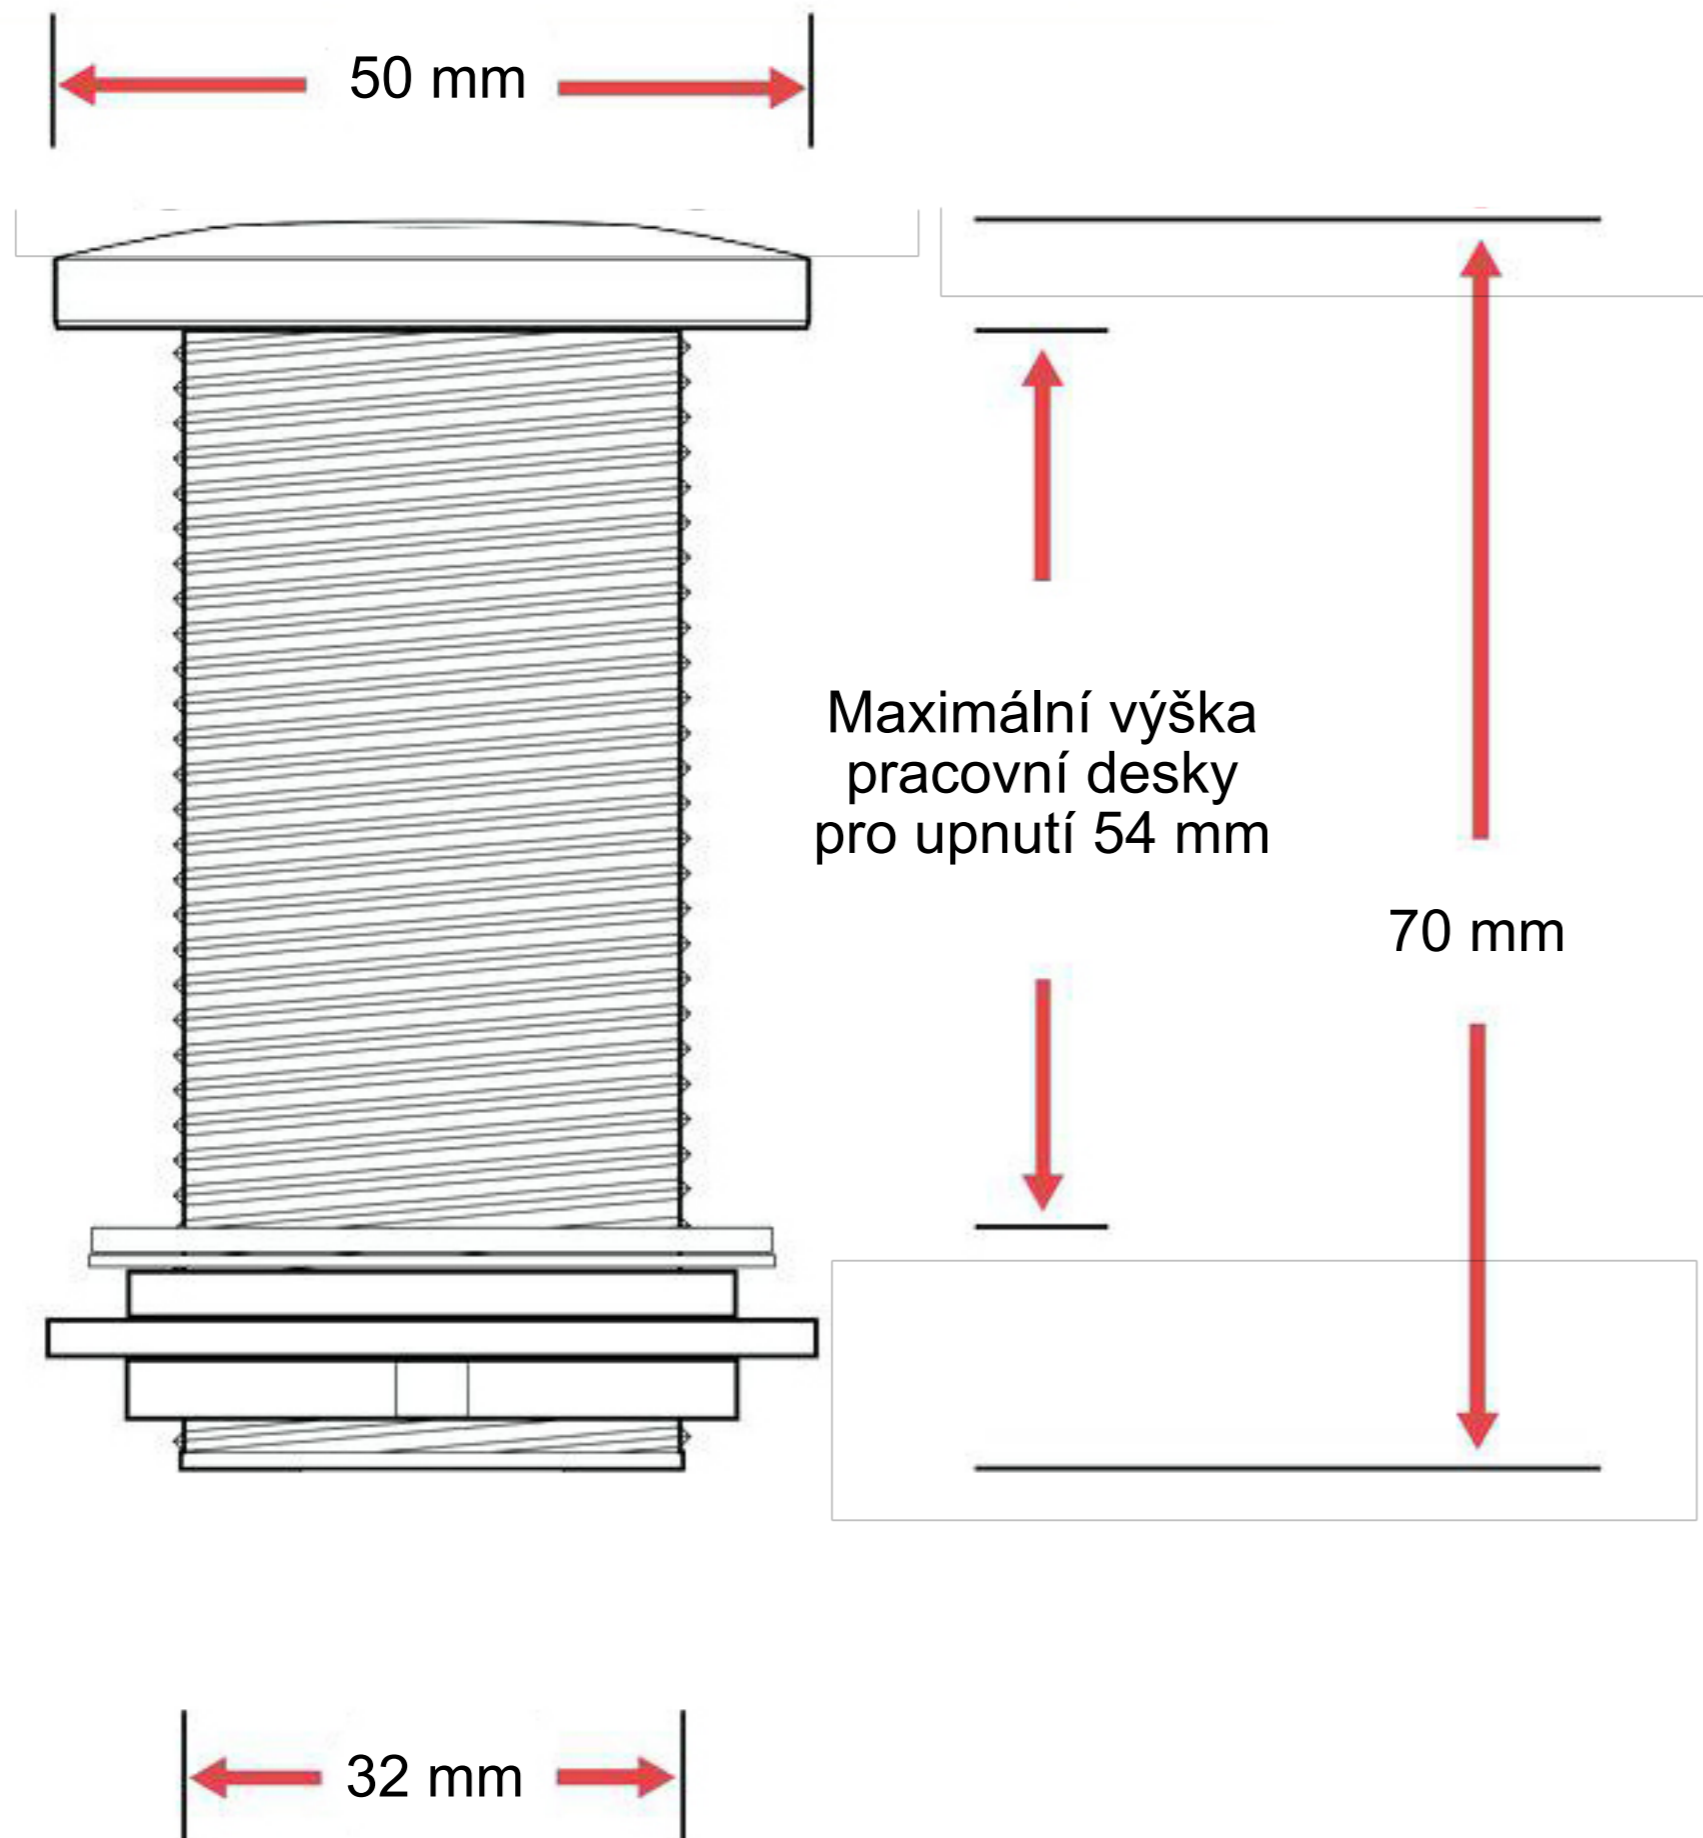

EcoMaster pneutlačítko

Model kulaté: lesklý chrom, bílé, černé

Model kulaté: matný nerez