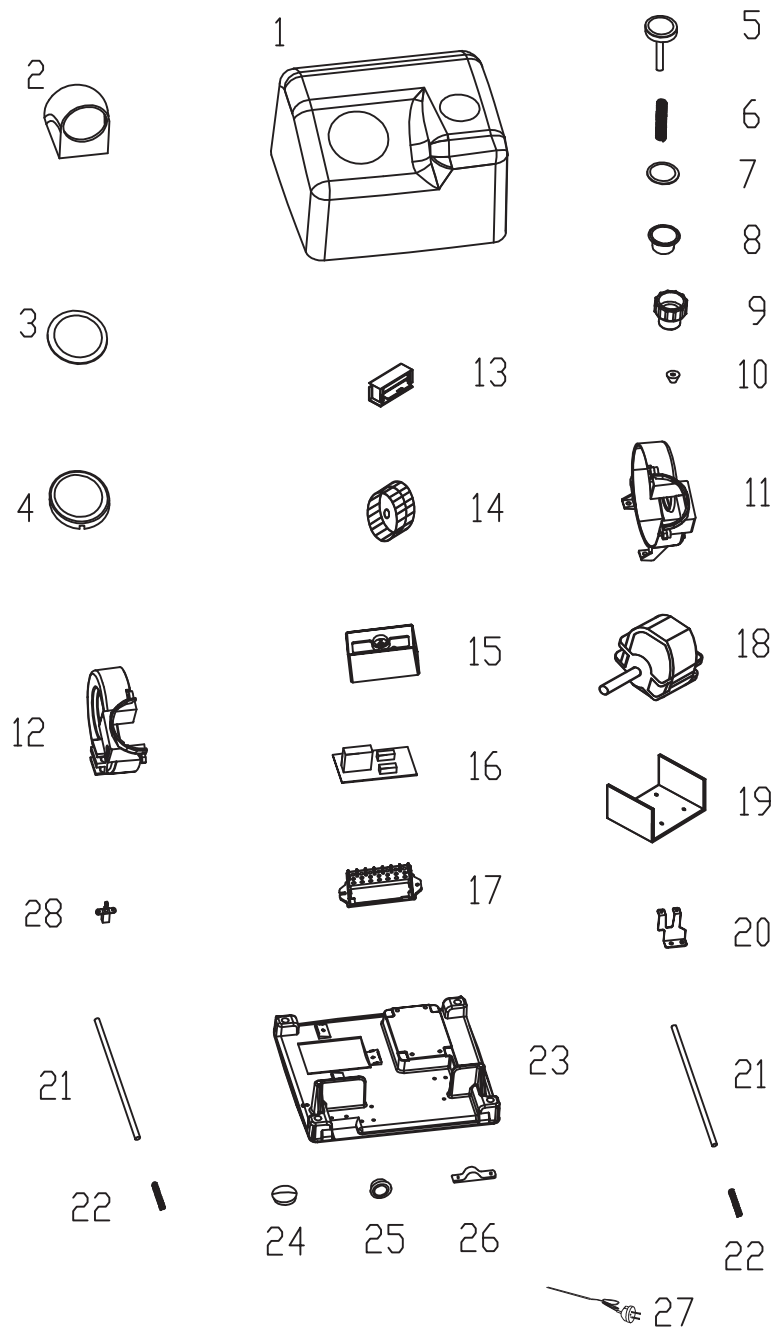

**Jet Dryer**

**HORKOVZDUŠNÝ VYSOUŠEČ - BUTTON**

29	Zajišťovací šrouby
28	Spínač tlačítka
27	Napájecí kabel
26	Zajišťovací sponka kabelu
25	Otvor pro protažení kabelu
24	Záslepka kabelu
23	Zakladní deska
22	Pružina zajišťovací tyčky
21	Zajišťovací tyčka
20	Montážní konzola spínacího tlačítka
19	Montážní konzola motoru
18	Motor
17	Základna řídicí jednotky
16	Základní řídicí jednotka
15	Kryt základní jednotky
14	Ventilátor
13	Topná spirála
12	Levý kryt ventilátoru
11	Pravý kryt ventilátoru
10	Gumová podložka spínacího tlačítka
9	Matice spínacího tlačítka
8	Základna spínacího tlačítka
7	Kroužek spínacího tlačítka
6	Pružina spínacího tlačítka
5	Spínací tlačítko
4	Zajišťovací matice výdechové trubice
3	Zajišťovací kroužek výdechové trubice
2	Výdechová otočná trubice
1	Přední kryt