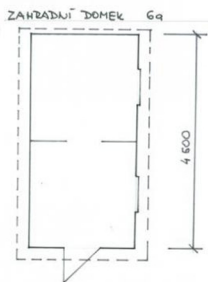

Bohemit Rohan

4,5 x 2,3 m s mezistěnou

Rozměry domku

Kotvení na podlahové dlaždice

6a,b