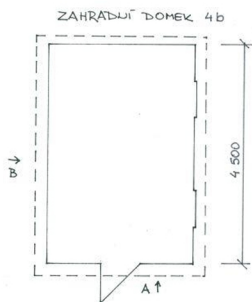

Bohemit Rohan

3,0 x 4,5 m

Rozměry domku

Kotvení na podlahové dlaždice

4a,b