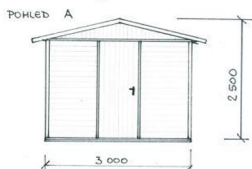

Bohemit Rohan

3,0 x 4,5 m

Rozměry domku

Kotvení na podlahové dlaždice

4a,b