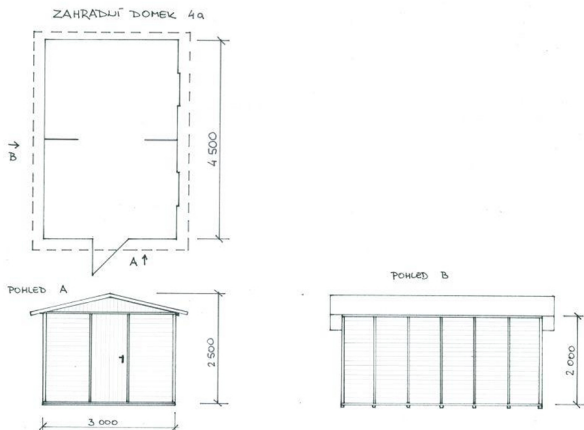

# Bohemit Rohan

4,5 x 3,0 m s mezistěnou

## Rozměry domku