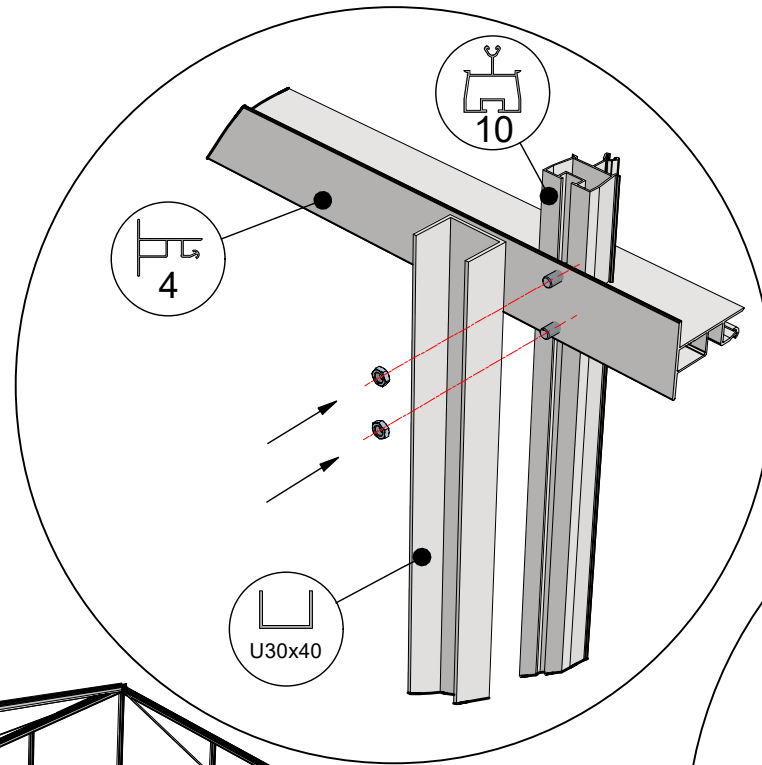

4,57

 = M6x12

4,57

 = M6x12

 = M6x12

 = M6x12

24

 = M6x12

# Euro-Plusser > 6,77

= 4,8x16

Ø = 4mm

 = 4,8x16

Ø = 4mm 

 = M6x12 (2x)

Ø = 6,5mm 

Single turning door  
Enkel draaideur  
Simple porte tournante  
Drehtür einzel  
Enkel slagdörr

Points

6,79 m<sup>2</sup>

Opgemaakt op 21-10-2022

1

2

Ø = 4mm

 = 8x40 (2x)       = 6x90 (2x)

$\varnothing = 8\text{mm}$  