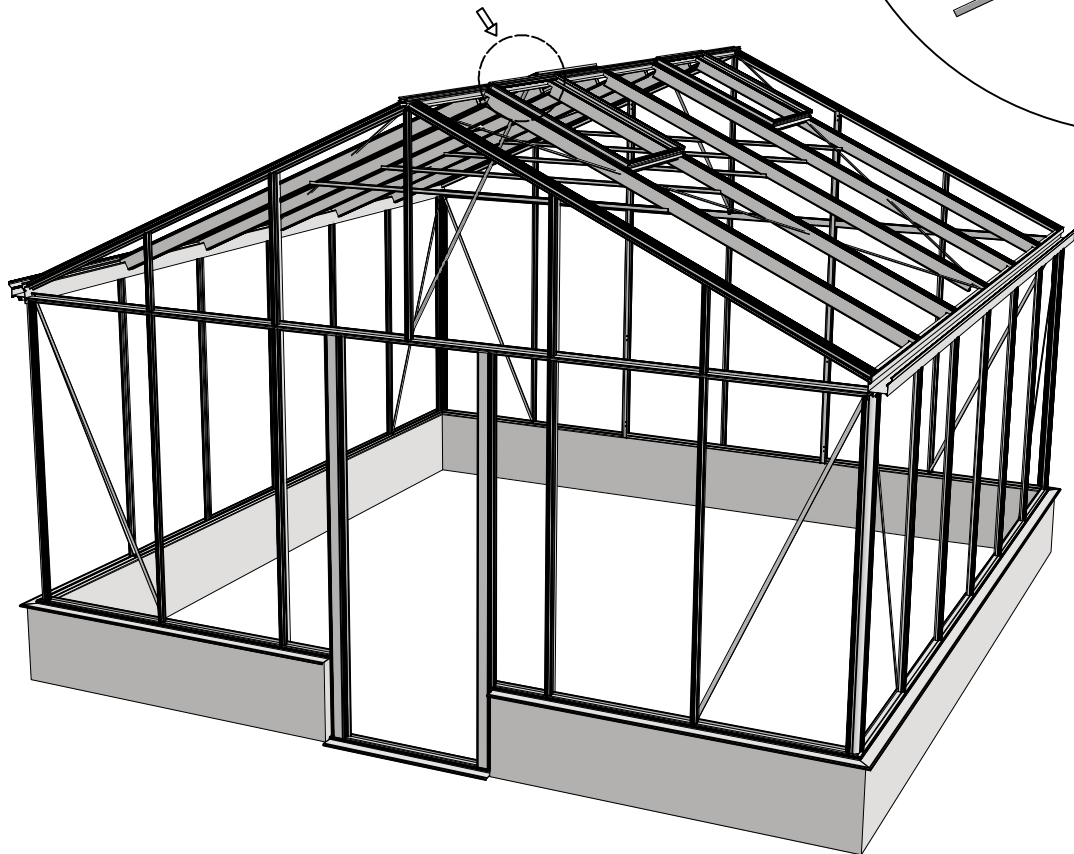

# Euro-Plusser > 6,77

= 4,8x16

Ø = 4mm

 = 4,8x16

Ø = 4mm 

 = M6x12 (2x)

Ø = 6,5mm 

Single turning door  
Enkel draaideur  
Simple porte tournante  
Drehtür einzel  
Enkel slagdörr

Double turning door  
Dubbel draaideur  
Double porte tournante  
Drehtür doppel  
Dubbel slagdörr

top

Glass Dimensions Nv Euro-serre		Plusser on wall				4,57m	GlassH: 1650		wall H 430			
Glass Size 730mm	Sides		Single	Double	Roof	Size Lenght x Wide			Poly			
	1650 x 730	1650 x 290	1615 x 620	1615 x 550	1250 x 730	1650 x 730	825 x 730	1640 x 730	2470 x 730	m <sup>2</sup>	m <sup>2</sup>	
Plusser on wall 4,57m x 3,09m	18	2	1		12	2	2 or 2	2	6	23,6	14,6	
Plusser on wall 4,57m x 3,80m	20	2	1		16	2	2 or 2	2	8	26,0	18,2	
Plusser on wall 4,57m x 4,57m	22	2	1		18	3	3 or 3	3	9	28,5	21,8	
Plusser on wall 4,57m x 5,30m	24	2	1		22	3	3 or 3	3	11	30,9	25,5	
Plusser on wall 4,57m x 6,04m	26	2	1		22	5	5 or 5	5	11	33,3	29,1	
Plusser on wall 4,57m x 6,77m	28	2	1		26	5	5 or 5	5	13	35,7	32,8	
Plusser on wall 4,57m x 7,53m	30	2	1		28	6	6 or 6	6	14	38,1	36,4	
Plusser on wall 4,57m x 8,30m	32	2	1		32	6	6 or 6	6	16	40,5	40,0	