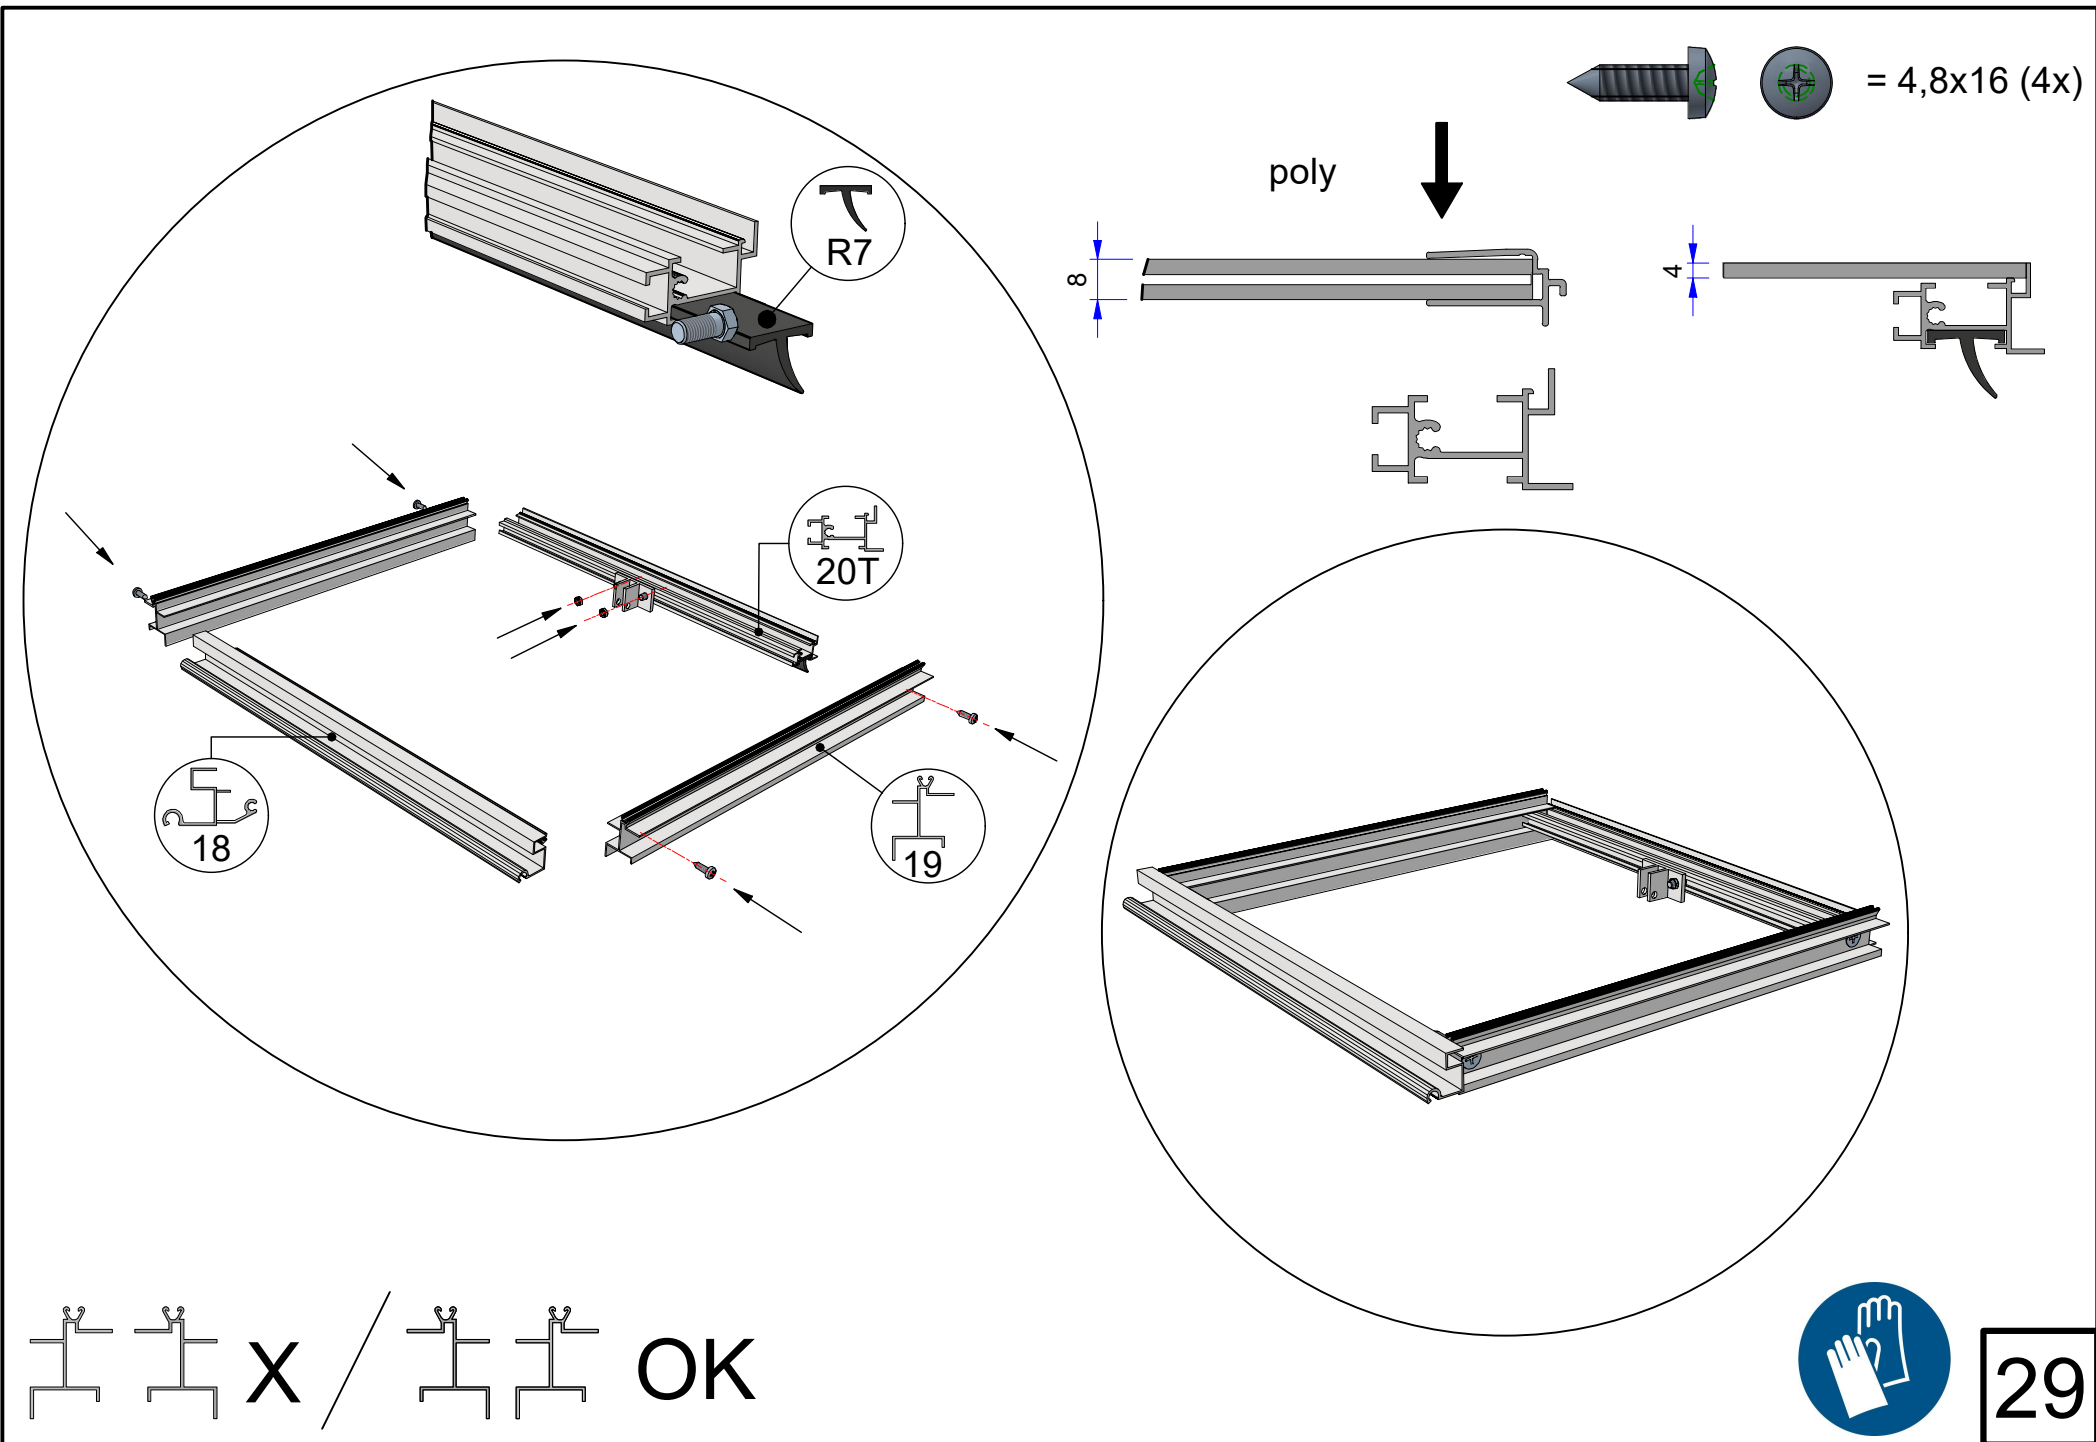

 = M6x12

 = M6x12

# Euro-Plusser > 6,77

= 4,8x16

Ø = 4mm

 = 4,8x16

Ø = 4mm 

 = M6x12 (2x)

Ø = 6,5mm 

Single turning door  
Enkel draaideur  
Simple porte tournante  
Drehtür einzel  
Enkel slagdörr

Points

6,79 m<sup>2</sup>

Opgemaakt op 21-10-2022

1

2

Ø = 4mm

 = 8x40 (2x)       = 6x90 (2x)

$\varnothing = 8\text{mm}$  