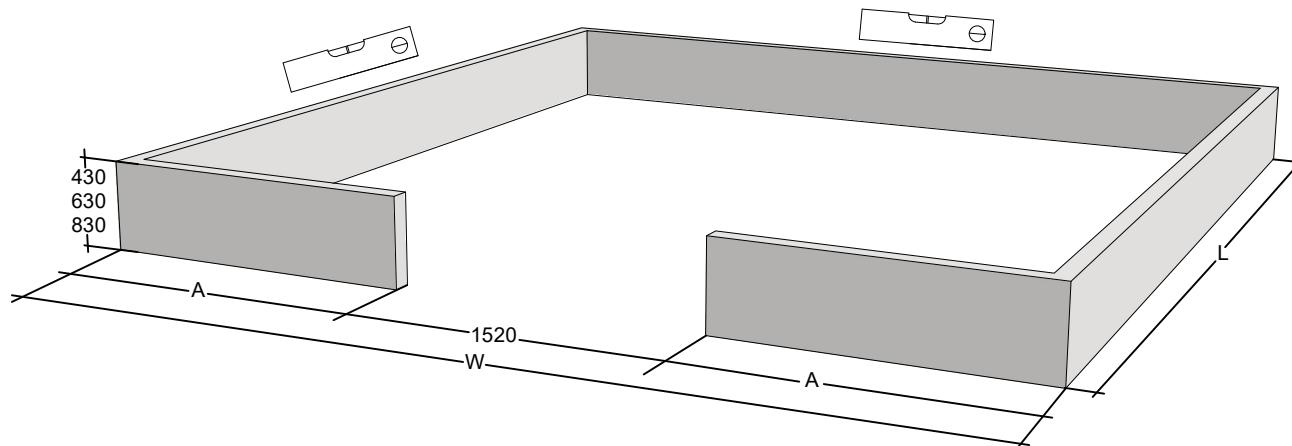

Single turning door  
Enkel draaideur  
Simple porte tournante  
Drehtür einzel  
Enkel slagdörr

Ø = 8mm

5

Double turning door  
Dubbel draaideur  
Double porte tournante  
Drehtür doppel  
Dubbel slagdörr

Ø = 8mm

 = 8x40     = 6x120

$\varnothing = 8 \text{ mm}$  

   = M6x12 (8x)

 = M6x12 (4x)

Euro-Maxi > 6,77 + 7,53 + 8,30

Ø = 4mm

10