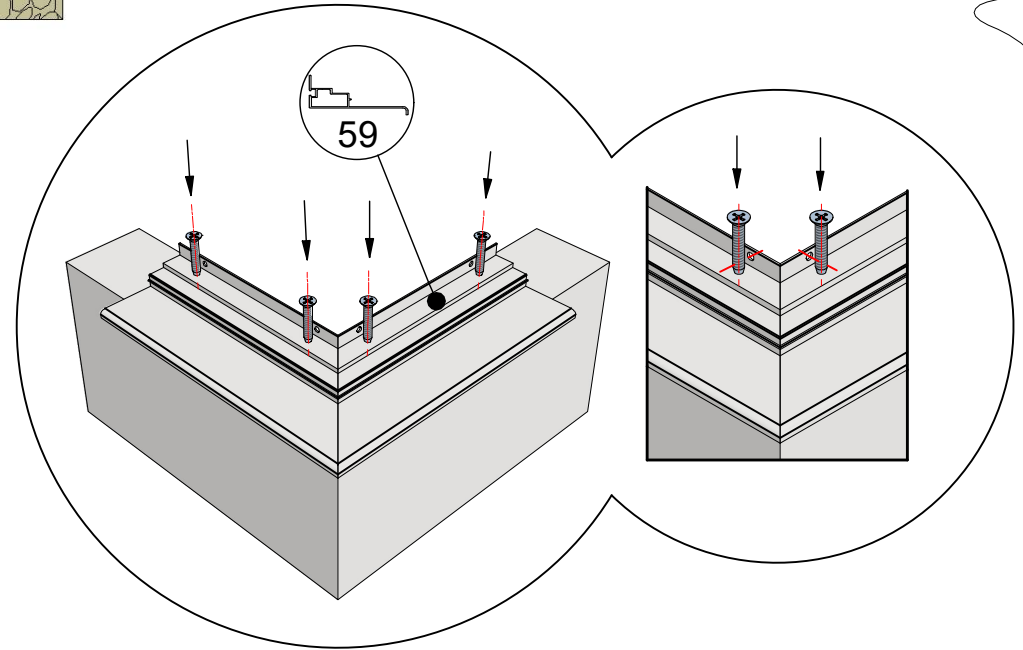

Single turning door  
Enkel draaideur  
Simple porte tournante  
Drehtür einzel  
Enkel slagdörr

Ø = 8mm

5

Double turning door  
Dubbel draaideur  
Double porte tournante  
Drehtür doppel  
Dubbel slagdörr

Ø = 8mm

 = 8x40     = 6x120

$\varnothing = 8 \text{ mm}$  

   = M6x12 (8x)

 = M6x12 (4x)

Euro-Maxi > 6,77 + 7,53 + 8,30

Ø = 4mm

10

 = M6x12 (4x)

 = M6x12

Single turning door  
Enkel draaideur  
Simple porte tournante  
Drehtür einzel  
Enkel slagdörr

Double turning door  
Dubbel draaideur  
Double porte tournante  
Drehtür doppel  
Dubbel slagdörr