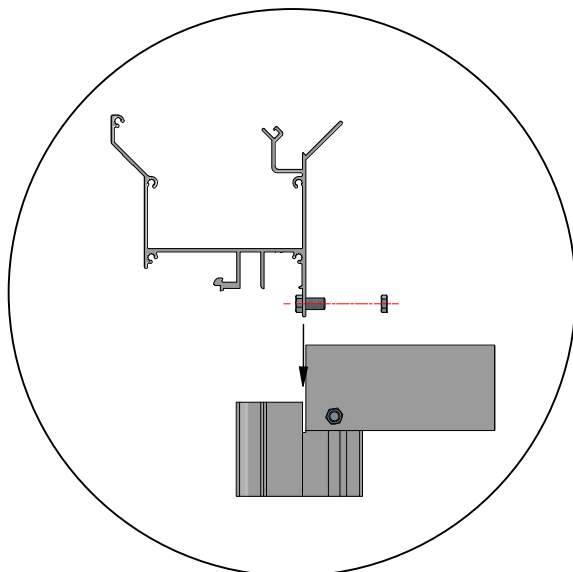

Ø = 8mm

 = 8x40     = 6x120

$\varnothing = 8 \text{ mm}$  

   = M6x12 (8x)

 = M6x12 (4x)

Euro-Maxi > 6,77 + 7,53 + 8,30

Ø = 4mm

10

 = M6x12 (4x)

 = M6x12

Single turning door  
Enkel draaideur  
Simple porte tournante  
Drehtür einzel  
Enkel slagdörr

Double turning door  
Dubbel draaideur  
Double porte tournante  
Drehtür doppel  
Dubbel slagdörr

# Euro-Plusser > 6,77

= 4,8x16

Ø = 4mm

 = 4,8x16

Ø = 4mm 

 = M6x12 (2x)

Ø = 6,5mm 

Single turning door  
Enkel draaideur  
Simple porte tournante  
Drehtür einzel  
Enkel slagdörr

Points

6,79 m<sup>2</sup>

Opgemaakt op 21-10-2022

1

2

Ø = 4mm

 = 8x40 (2x)       = 6x90 (2x)

$\varnothing = 8\text{mm}$  