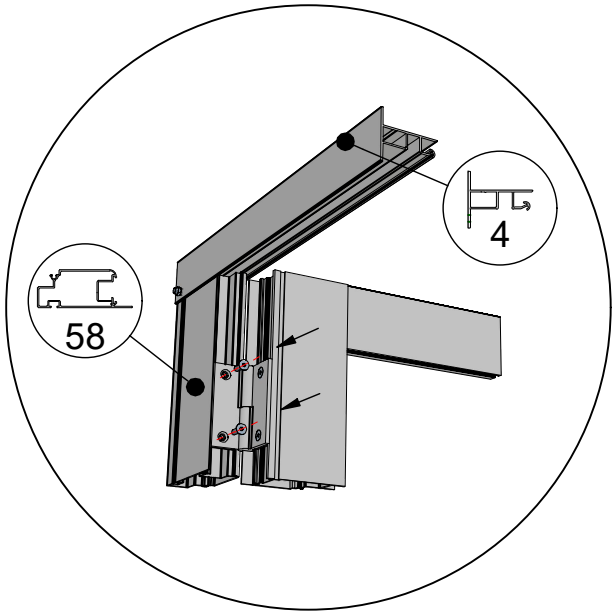

# Euro-Plusser > 6,77

= 4,8x16

Ø = 4mm

 = 4,8x16

Ø = 4mm 

 = M6x12 (2x)

Ø = 6,5mm 

Single turning door  
Enkel draaideur  
Simple porte tournante  
Drehtür einzel  
Enkel slagdörr

Double turning door  
Dubbel draaideur  
Double porte tournante  
Drehtür doppel  
Dubbel slagdörr

top

Glass Dimensions Nv Euro-serre		Plusser on wall				4,57m	GlassH: 1650		wall H 430			
Glass Size 730mm	Sides		Single	Double	Roof	Size Lenght x Wide			Poly			
	1650 x 730	1650 x 290	1615 x 620	1615 x 550	1250 x 730	1650 x 730	825 x 730	1640 x 730	2470 x 730	m <sup>2</sup>	m <sup>2</sup>	
Plusser on wall 4,57m x 3,09m	18	2	1		12	2	2 or 2	2	6	23,6	14,6	
Plusser on wall 4,57m x 3,80m	20	2	1		16	2	2 or 2	2	8	26,0	18,2	
Plusser on wall 4,57m x 4,57m	22	2	1		18	3	3 or 3	3	9	28,5	21,8	
Plusser on wall 4,57m x 5,30m	24	2	1		22	3	3 or 3	3	11	30,9	25,5	
Plusser on wall 4,57m x 6,04m	26	2	1		22	5	5 or 5	5	11	33,3	29,1	
Plusser on wall 4,57m x 6,77m	28	2	1		26	5	5 or 5	5	13	35,7	32,8	
Plusser on wall 4,57m x 7,53m	30	2	1		28	6	6 or 6	6	14	38,1	36,4	
Plusser on wall 4,57m x 8,30m	32	2	1		32	6	6 or 6	6	16	40,5	40,0	

Points

6,79 m<sup>2</sup>

Opgemaakt op 21-10-2022

1

2

Ø = 4mm

 = 8x40 (2x)       = 6x90 (2x)

$\varnothing = 8\text{mm}$  