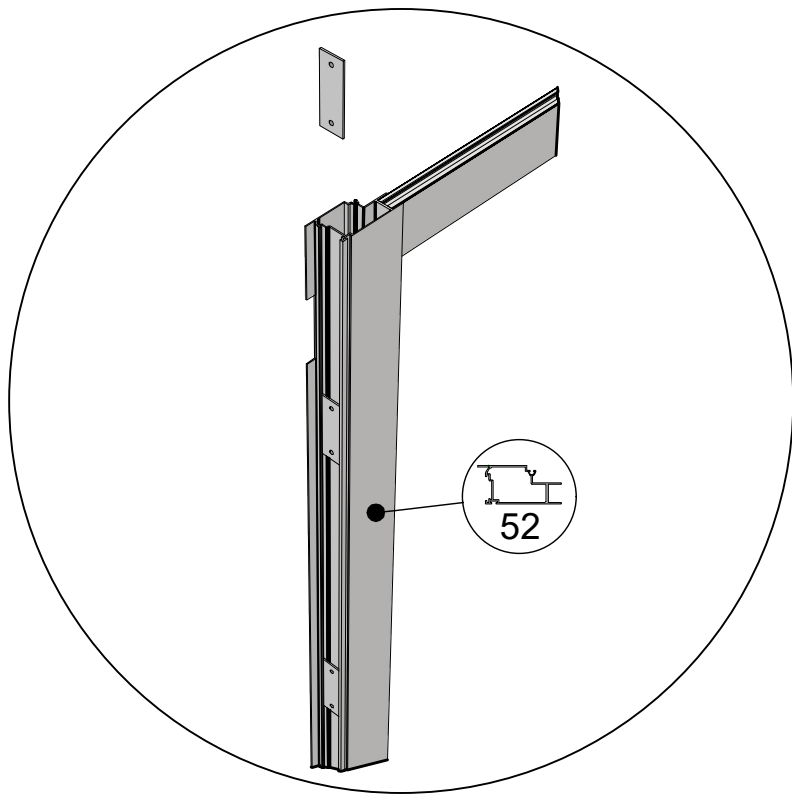

Double turning door
Dubbel draaideur
Double porte tournante
Drehtür doppel
Dubbel slagdörr