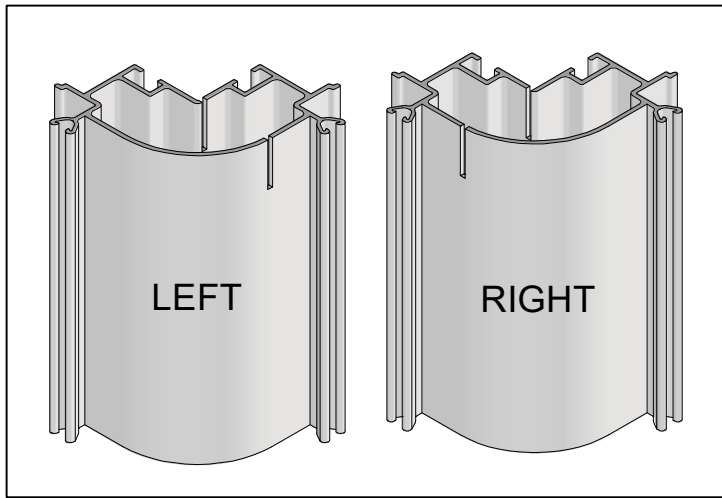

Ø = 8mm

 = 8x40     = 6x120

$\varnothing = 8 \text{ mm}$  

   = M6x12 (8x)

 = M6x12 (4x)

Euro-Maxi > 6,77 + 7,53 + 8,30

Ø = 4mm

10

 = M6x12 (4x)

 = M6x12

Single turning door  
Enkel draaideur  
Simple porte tournante  
Drehtür einzel  
Enkel slagdörr

Double turning door  
Dubbel draaideur  
Double porte tournante  
Drehtür doppel  
Dubbel slagdörr