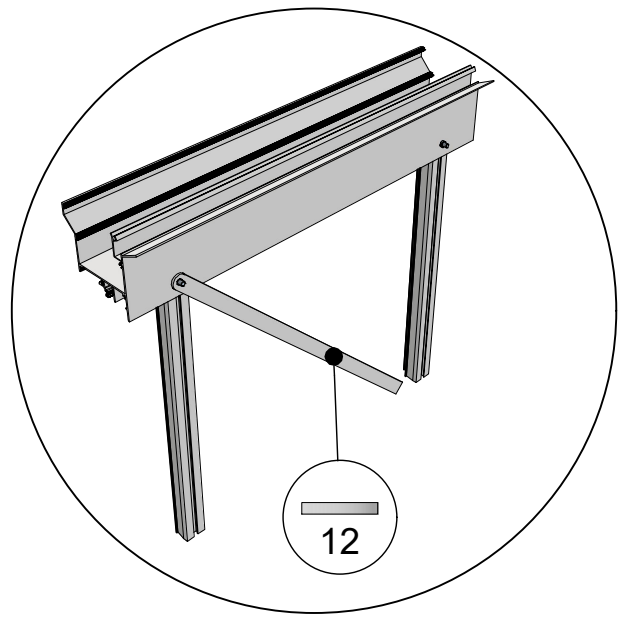

Single turning door  
Enkel draaideur  
Simple porte tournante  
Drehtür einzel  
Enkel slagdörr

Ø = 8mm

5

Double turning door  
Dubbel draaideur  
Double porte tournante  
Drehtür doppel  
Dubbel slagdörr

Ø = 8mm

 = 8x40     = 6x120

$\varnothing = 8 \text{ mm}$  

   = M6x12 (8x)

 = M6x12 (4x)

Euro-Maxi > 6,77 + 7,53 + 8,30

Ø = 4mm

10

 = M6x12 (4x)

 = M6x12

Single turning door  
Enkel draaideur  
Simple porte tournante  
Drehtür einzel  
Enkel slagdörr

Double turning door  
Dubbel draaideur  
Double porte tournante  
Drehtür doppel  
Dubbel slagdörr