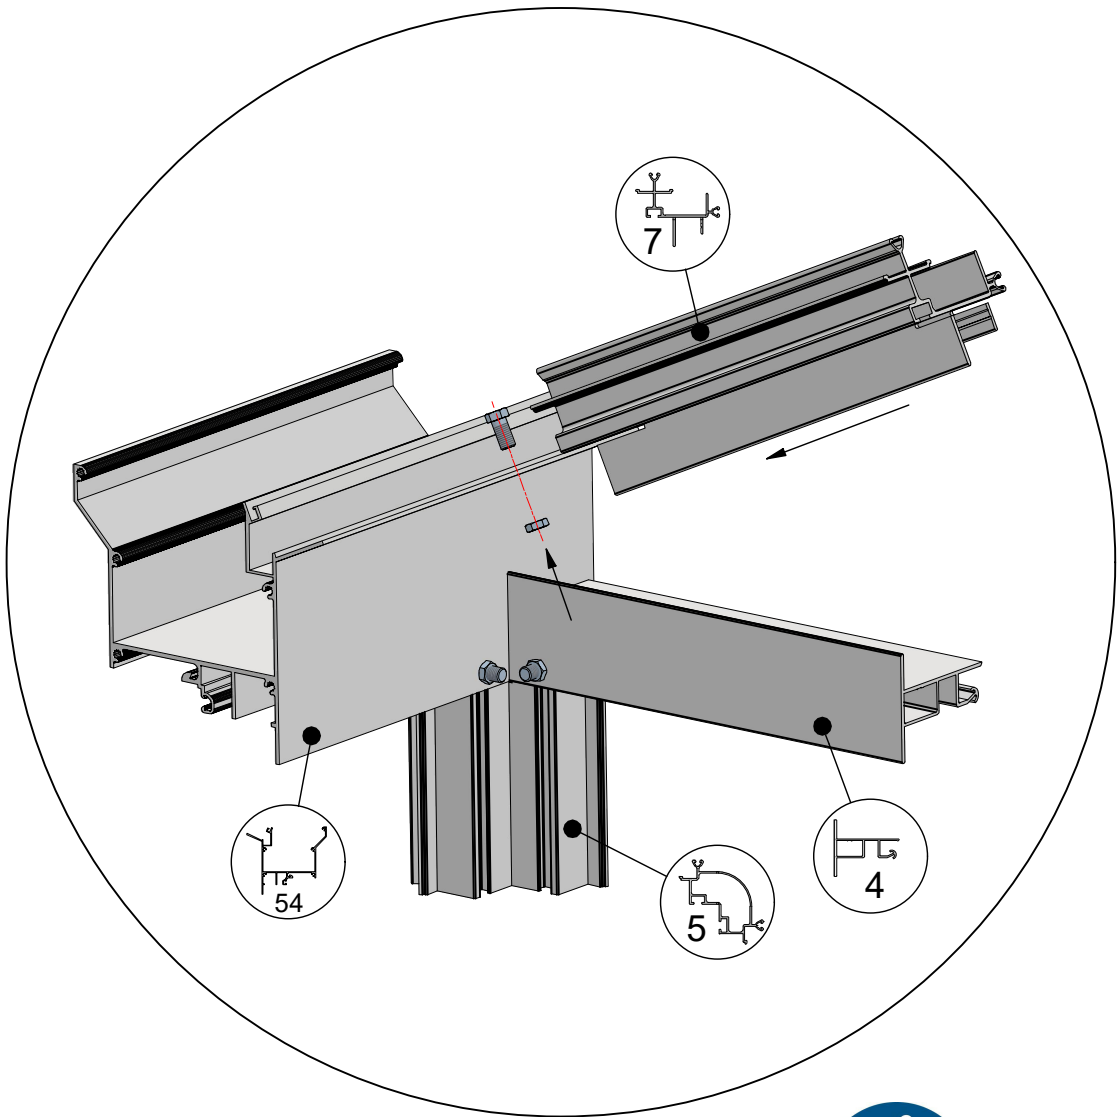

= M6x12 (4x)