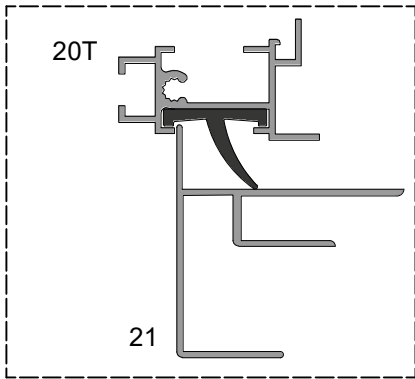

# Euro-Plusser > 6,77

= 4,8x16

Ø = 4mm

 = 4,8x16

Ø = 4mm 

 = M6x12 (2x)

Ø = 6,5mm 

Single turning door  
Enkel draaideur  
Simple porte tournante  
Drehtür einzel  
Enkel slagdörr

Double turning door  
Dubbel draaideur  
Double porte tournante  
Drehtür doppel  
Dubbel slagdörr

top

Glass Dimensions Nv Euro-serre		Plusser on wall				4,57m	GlassH: 1650		wall H 430			
Glass Size 730mm	Sides		Single	Double	Roof	Size Lenght x Wide			Poly			
	1650 x 730	1650 x 290	1615 x 620	1615 x 550	1250 x 730	1650 x 730	825 x 730	1640 x 730	2470 x 730	m <sup>2</sup>	m <sup>2</sup>	
Plusser on wall 4,57m x 3,09m	18	2	1		12	2	2 or 2	2	6	23,6	14,6	
Plusser on wall 4,57m x 3,80m	20	2	1		16	2	2 or 2	2	8	26,0	18,2	
Plusser on wall 4,57m x 4,57m	22	2	1		18	3	3 or 3	3	9	28,5	21,8	
Plusser on wall 4,57m x 5,30m	24	2	1		22	3	3 or 3	3	11	30,9	25,5	
Plusser on wall 4,57m x 6,04m	26	2	1		22	5	5 or 5	5	11	33,3	29,1	
Plusser on wall 4,57m x 6,77m	28	2	1		26	5	5 or 5	5	13	35,7	32,8	
Plusser on wall 4,57m x 7,53m	30	2	1		28	6	6 or 6	6	14	38,1	36,4	
Plusser on wall 4,57m x 8,30m	32	2	1		32	6	6 or 6	6	16	40,5	40,0	

Points

6,79 m<sup>2</sup>

Opgemaakt op 21-10-2022

1

2

Ø = 4mm

 = 8x40 (2x)       = 6x90 (2x)

$\varnothing = 8\text{mm}$  