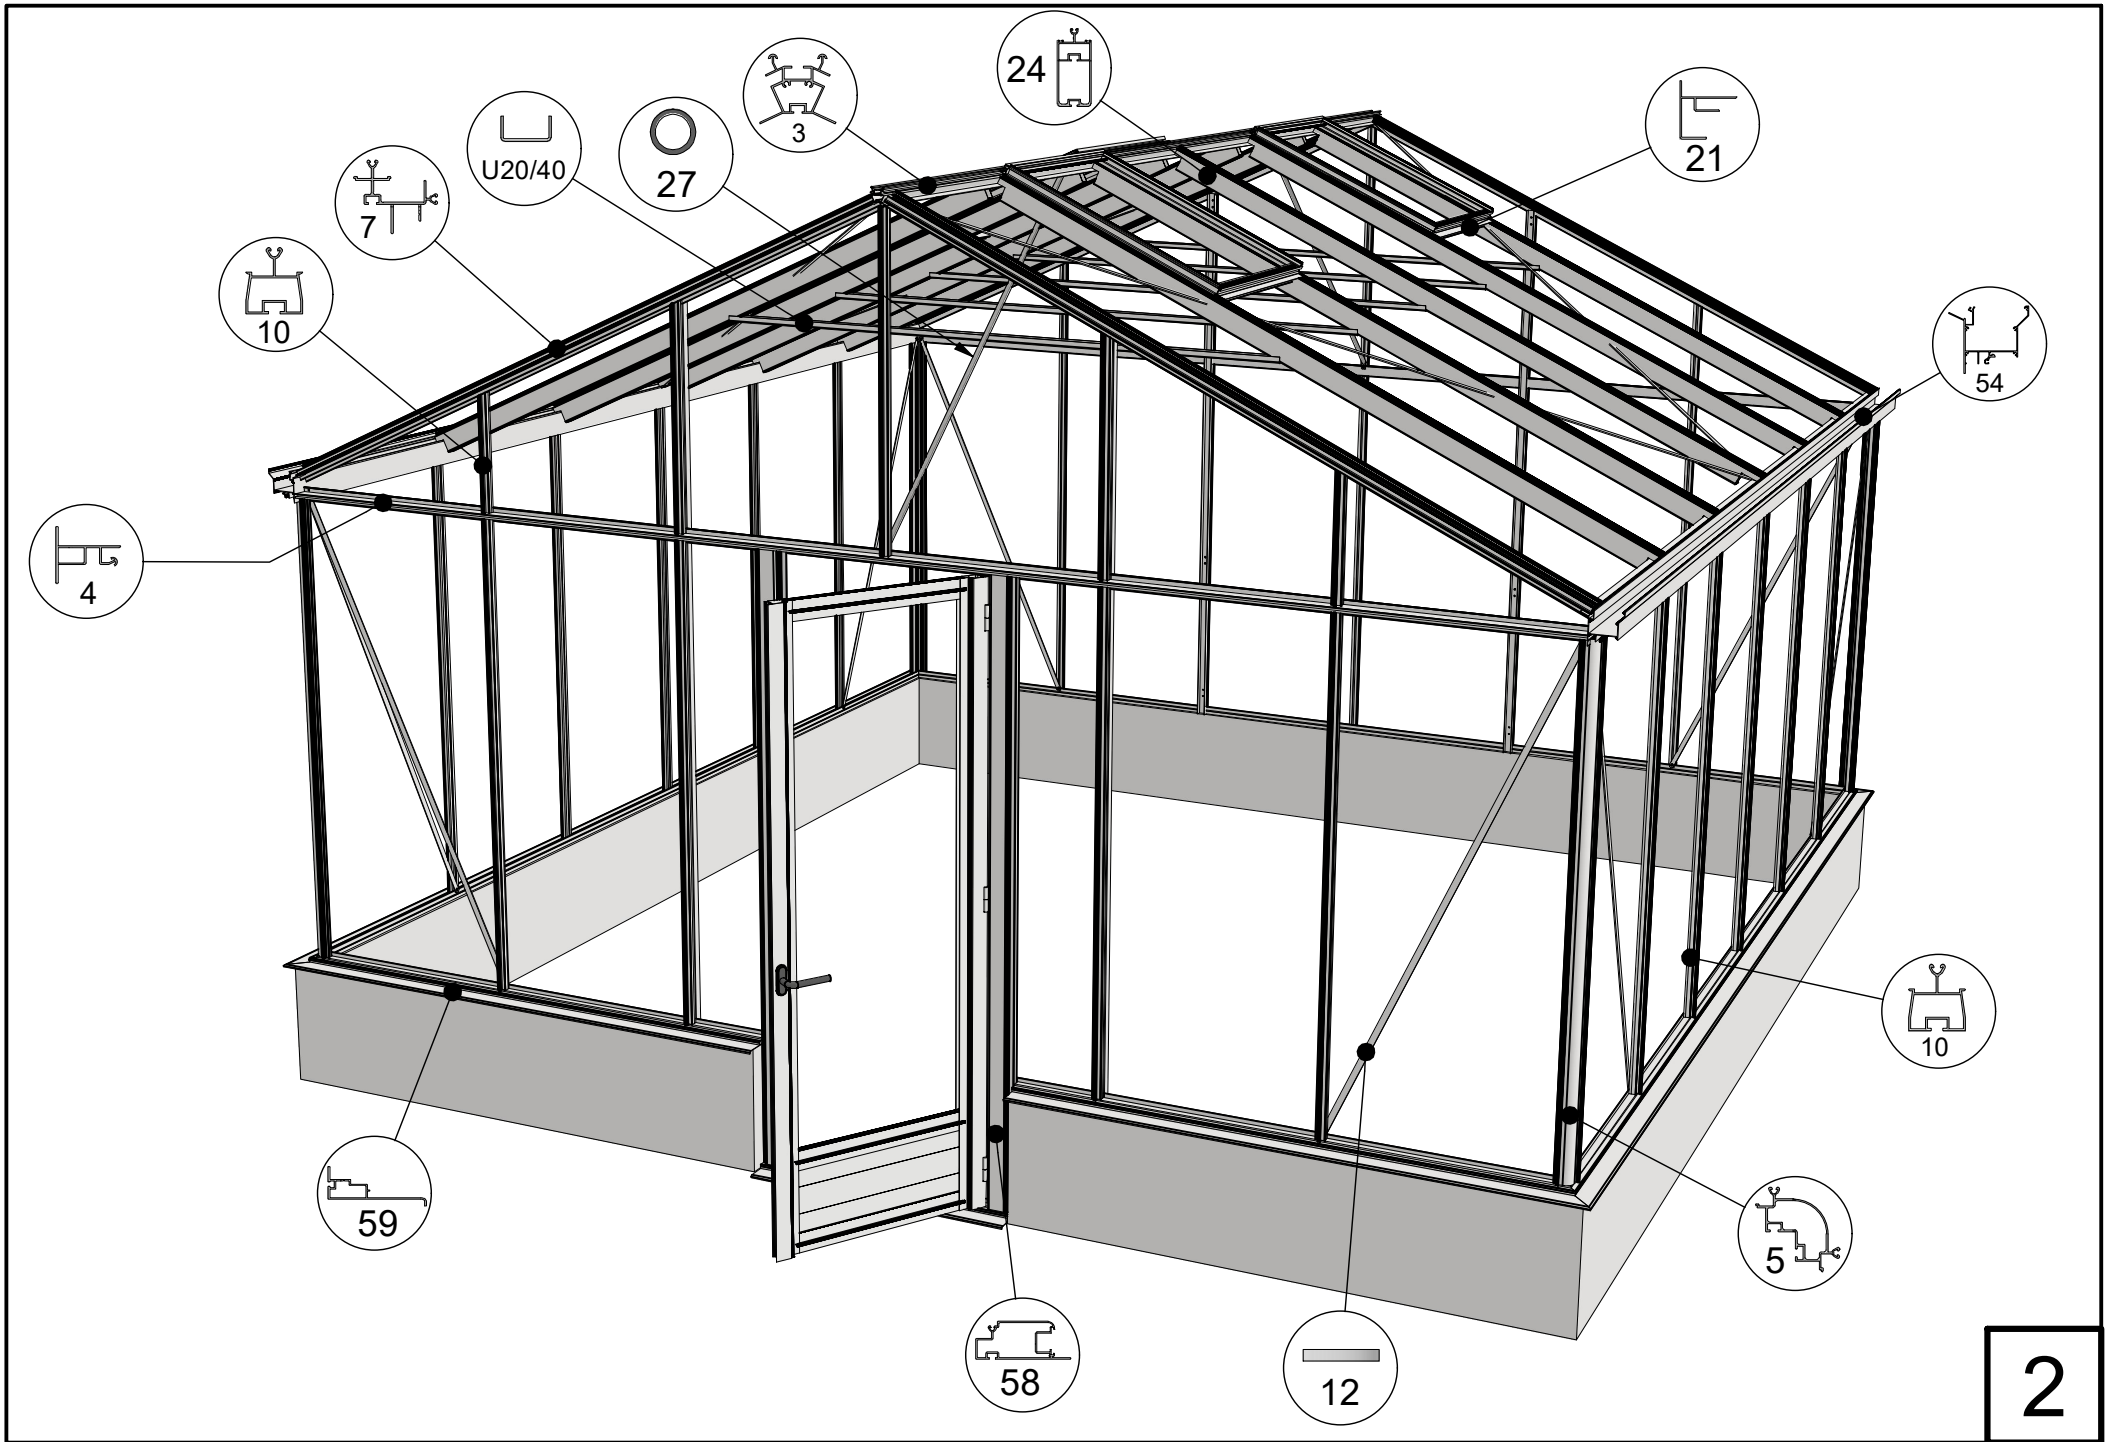

Profile list											
-	NR	Profile NR	-	NR	Profile NR	-	NR	Profile NR	-	NR	Profile NR
	7	7151		12	7070		18	17542		40	B50
	54	8478		58	12960		19	17543		20	28513
	4	17549		59	9249		27	B18			
	5	17548		21	19577		3	8642			
	10	17541