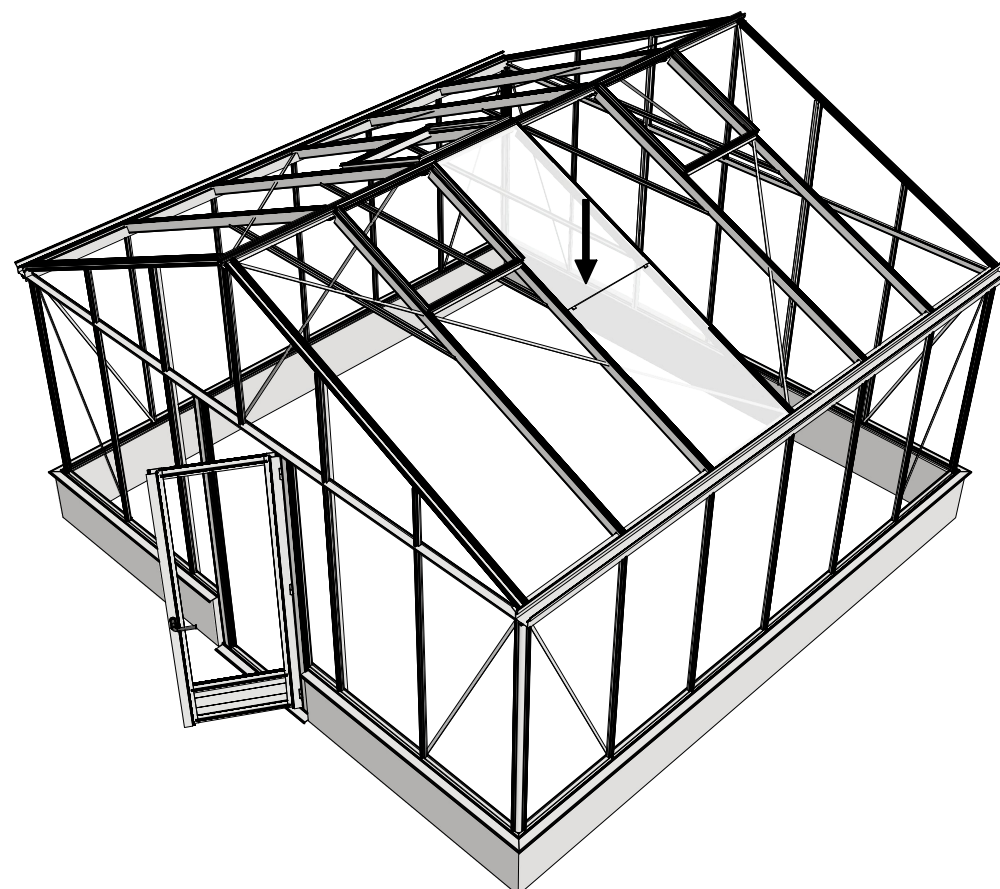

Points

Glass Dimensions Nv Euro-serre		Plusser on wall				4,57m	GlassH: 1250		wall H 830			
Glass Size 730mm		Sides		Single	Double	Roof	Size Lenght x Wide			Poly		
		1250 x 730	1250 x 290	1175 x 620	1175 x 550	1250 x 730	1650 x 730	825 x 730	1640 x 730	2470 x 730	m <sup>2</sup>	m <sup>2</sup>
Plusser on wall	4,57m x 3,09m	18	2	1		12	2	2 or 2	2	6	17,9	14,6
Plusser on wall	4,57m x 3,80m	20	2	1		16	2	2 or 2	2	8	19,7	18,2
Plusser on wall	4,57m x 4,57m	22	2	1		18	3	3 or 3	3	9	21,5	21,8
Plusser on wall	4,57m x 5,30m	24	2	1		22	3	3 or 3	3	11	23,4	25,5
Plusser on wall	4,57m x 6,04m	26	2	1		22	5	5 or 5	5	11	25,2	29,1
Plusser on wall	4,57m x 6,77m	28	2	1		26	5	5 or 5	5	13	27,0	32,8
Plusser on wall	4,57m x 7,53m	30	2	1		28	6	6 or 6	6	14	28,8	36,4
Plusser on wall	4,57m x 8,30m	32	2	1		32	6	6 or 6	6	16	30,7	40,0

Points

6,79 m<sup>2</sup>

Opgemaakt op 21-10-2022

1

2

Ø = 4mm

 = 8x40 (2x)       = 6x90 (2x)

$\varnothing = 8\text{mm}$  