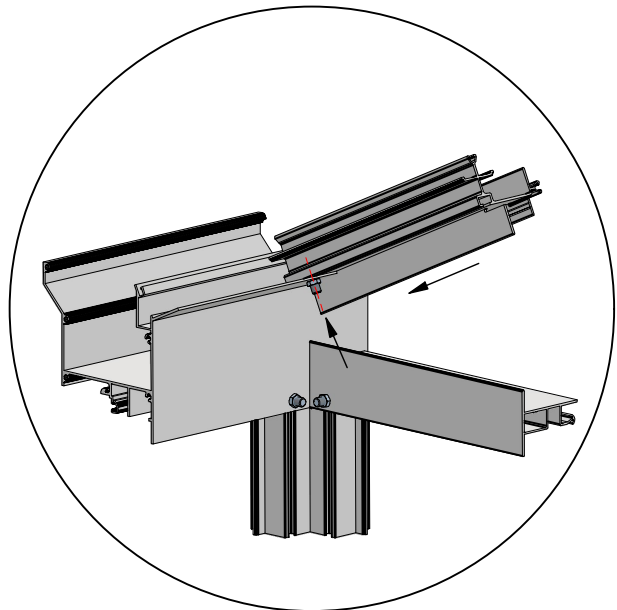

= M6x12 (4x)