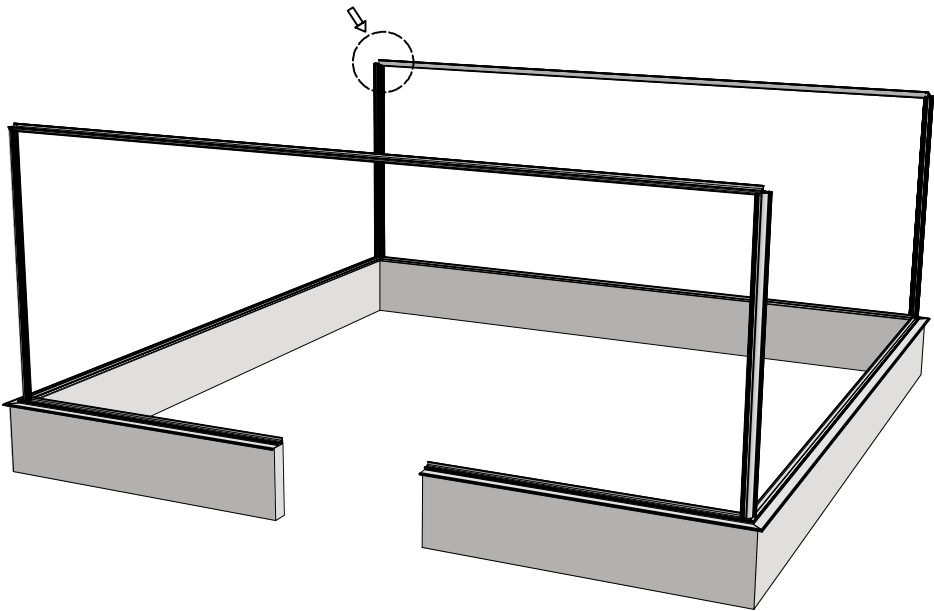

= M6x12 (4x)