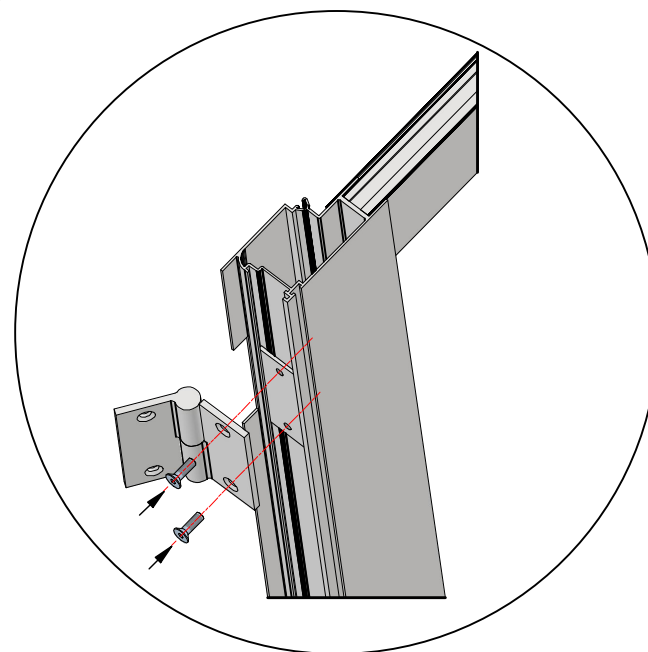

# Euro-Plusser > 6,77

= 4,8x16

Ø = 4mm

 = 4,8x16

Ø = 4mm 

 = M6x12 (2x)

Ø = 6,5mm 

Single turning door  
Enkel draaideur  
Simple porte tournante  
Drehtür einzel  
Enkel slagdörr