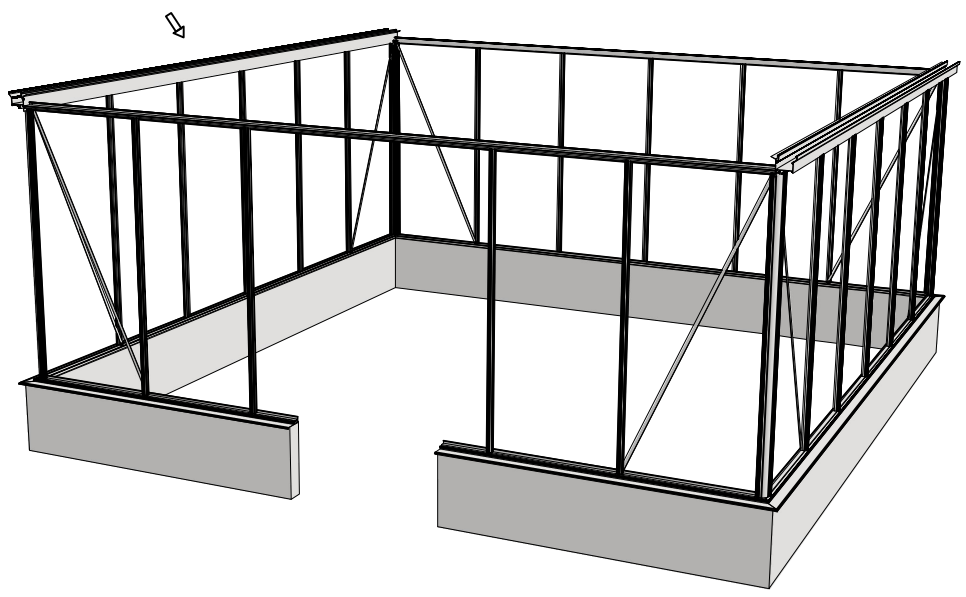

Single turning door  
Enkel draaideur  
Simple porte tournante  
Drehtür einzel  
Enkel slagdörr

Ø = 8mm

5

Double turning door  
Dubbel draaideur  
Double porte tournante  
Drehtür doppel  
Dubbel slagdörr

 = M6x12 (4x)

 = M6x12

Single turning door  
Enkel draaideur  
Simple porte tournante  
Drehtür einzel  
Enkel slagdörr

Double turning door  
Dubbel draaideur  
Double porte tournante  
Drehtür doppel  
Dubbel slagdörr