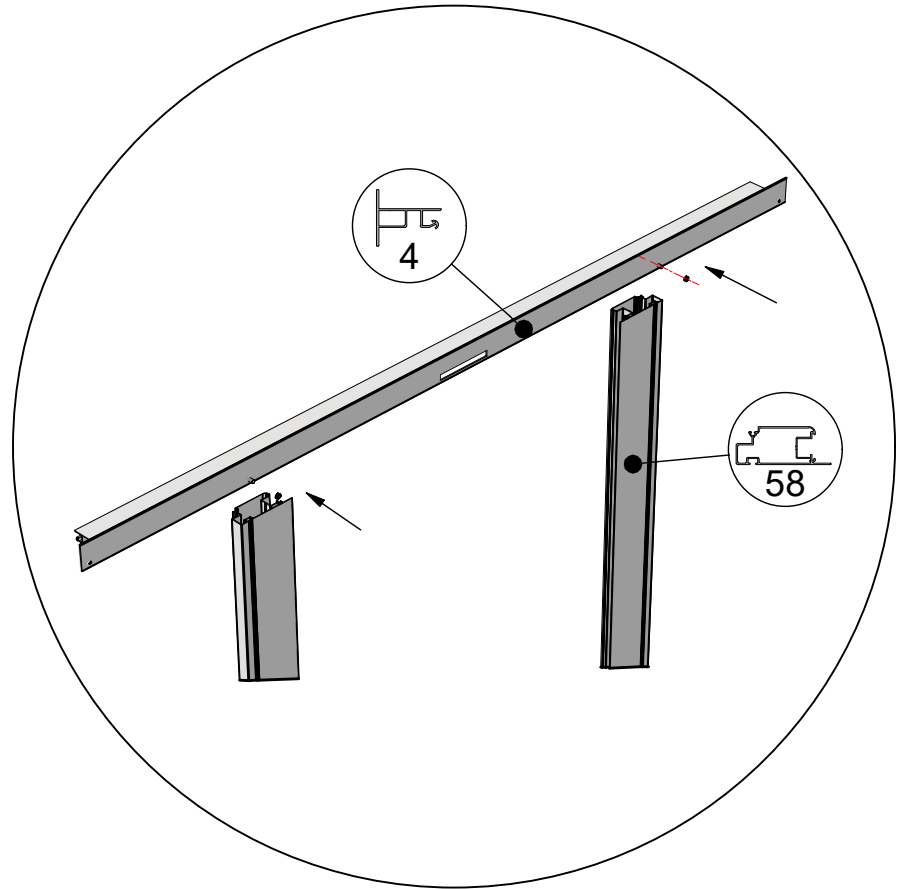

= M6x12 (2x)