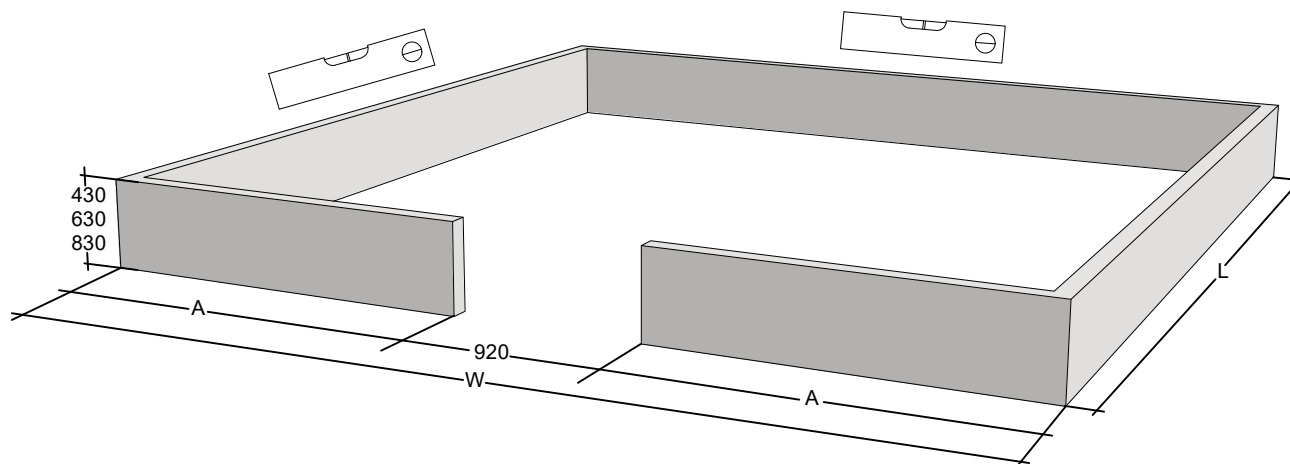

Single turning door  
Enkel draaideur  
Simple porte tournante  
Drehtür einzel  
Enkel slagdörr

Ø = 8mm

5

Double turning door  
Dubbel draaideur  
Double porte tournante  
Drehtür doppel  
Dubbel slagdörr