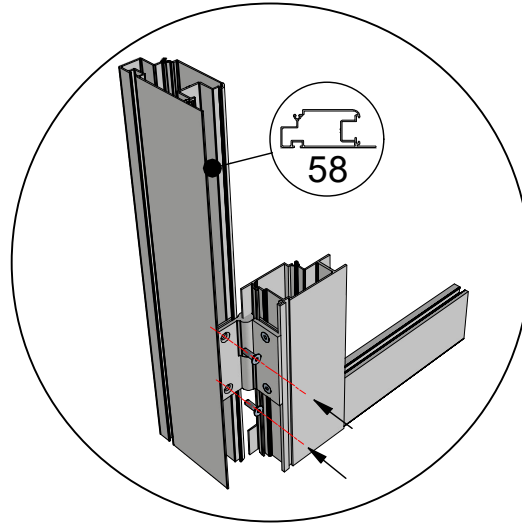

# Euro-Plusser > 6,77

= 4,8x16

Ø = 4mm

 = 4,8x16

Ø = 4mm 

 = M6x12 (2x)

Ø = 6,5mm 

Single turning door  
Enkel draaideur  
Simple porte tournante  
Drehtür einzel  
Enkel slagdörr

Double turning door  
Dubbel draaideur  
Double porte tournante  
Drehtür doppel  
Dubbel slagdörr

top

Glass Dimensions Nv Euro-serre		Plusser on wall				4,57m	GlassH: 1650		wall H 430			
Glass Size 730mm	Sides		Single	Double	Roof	Size Lenght x Wide			Poly			
	1650 x 730	1650 x 290	1615 x 620	1615 x 550	1250 x 730	1650 x 730	825 x 730	1640 x 730	2470 x 730	m <sup>2</sup>	m <sup>2</sup>	
Plusser on wall 4,57m x 3,09m	18	2	1		12	2	2 or 2	2	6	23,6	14,6	
Plusser on wall 4,57m x 3,80m	20	2	1		16	2	2 or 2	2	8	26,0	18,2	
Plusser on wall 4,57m x 4,57m	22	2	1		18	3	3 or 3	3	9	28,5	21,8	
Plusser on wall 4,57m x 5,30m	24	2	1		22	3	3 or 3	3	11	30,9	25,5	
Plusser on wall 4,57m x 6,04m	26	2	1		22	5	5 or 5	5	11	33,3	29,1	
Plusser on wall 4,57m x 6,77m	28	2	1		26	5	5 or 5	5	13	35,7	32,8	
Plusser on wall 4,57m x 7,53m	30	2	1		28	6	6 or 6	6	14	38,1	36,4	
Plusser on wall 4,57m x 8,30m	32	2	1		32	6	6 or 6	6	16	40,5	40,0	

Points

6,79 m<sup>2</sup>

Opgemaakt op 21-10-2022

1

2

Ø = 4mm

 = 8x40 (2x)       = 6x90 (2x)

$\varnothing = 8\text{mm}$  