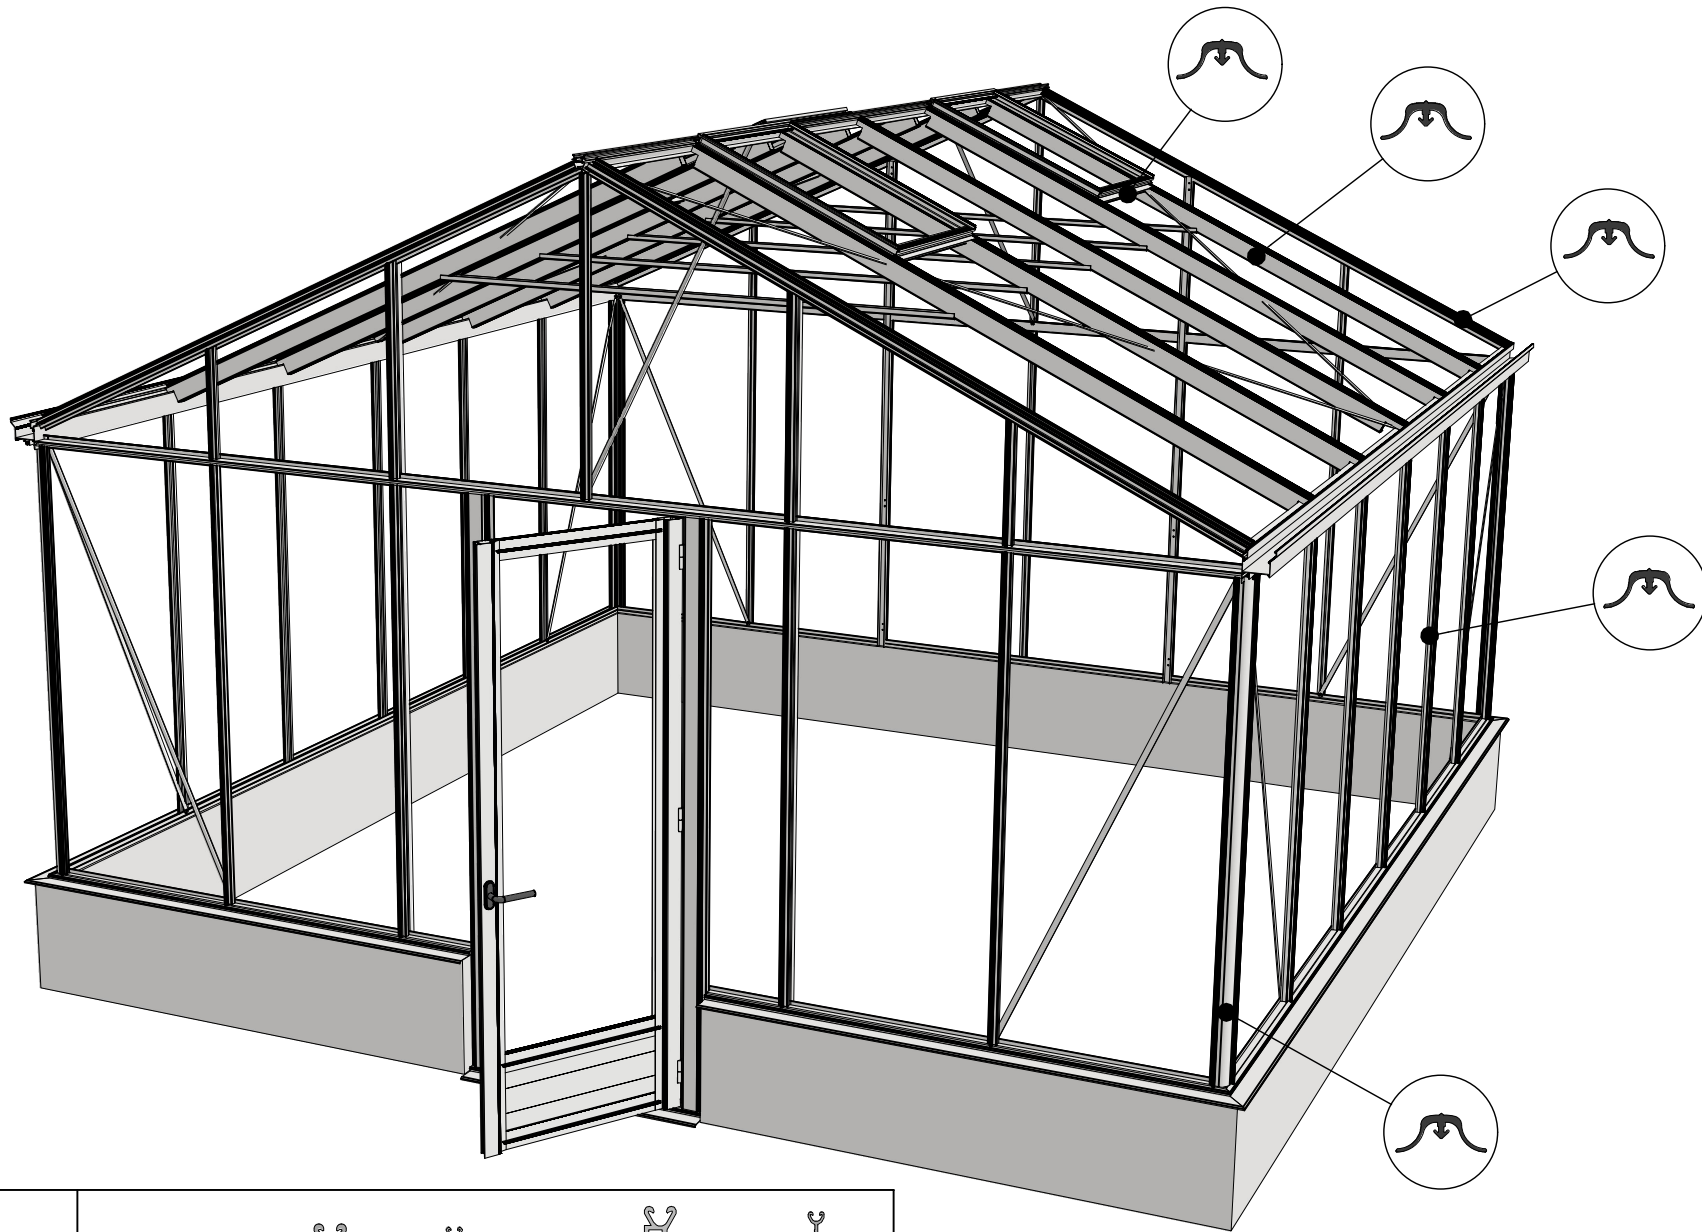

Points

Glass Dimensions Nv Euro-serre		Plusser on wall				4,57m	GlassH: 1250		wall H 830			
Glass Size 730mm		Sides		Single	Double	Roof	Size Lenght x Wide			Poly		
		1250 x 730	1250 x 290	1175 x 620	1175 x 550	1250 x 730	1650 x 730	825 x 730	1640 x 730	2470 x 730	m <sup>2</sup>	m <sup>2</sup>
Plusser on wall	4,57m x 3,09m	18	2	1		12	2	2 or 2	2	6	17,9	14,6
Plusser on wall	4,57m x 3,80m	20	2	1		16	2	2 or 2	2	8	19,7	18,2
Plusser on wall	4,57m x 4,57m	22	2	1		18	3	3 or 3	3	9	21,5	21,8
Plusser on wall	4,57m x 5,30m	24	2	1		22	3	3 or 3	3	11	23,4	25,5
Plusser on wall	4,57m x 6,04m	26	2	1		22	5	5 or 5	5	11	25,2	29,1
Plusser on wall	4,57m x 6,77m	28	2	1		26	5	5 or 5	5	13	27,0	32,8
Plusser on wall	4,57m x 7,53m	30	2	1		28	6	6 or 6	6	14	28,8	36,4
Plusser on wall	4,57m x 8,30m	32	2	1		32	6	6 or 6	6	16	30,7	40,0

Points

6,79 m<sup>2</sup>

Opgemaakt op 21-10-2022

1

2

Ø = 4mm

 = 8x40 (2x)       = 6x90 (2x)

$\varnothing = 8\text{mm}$  