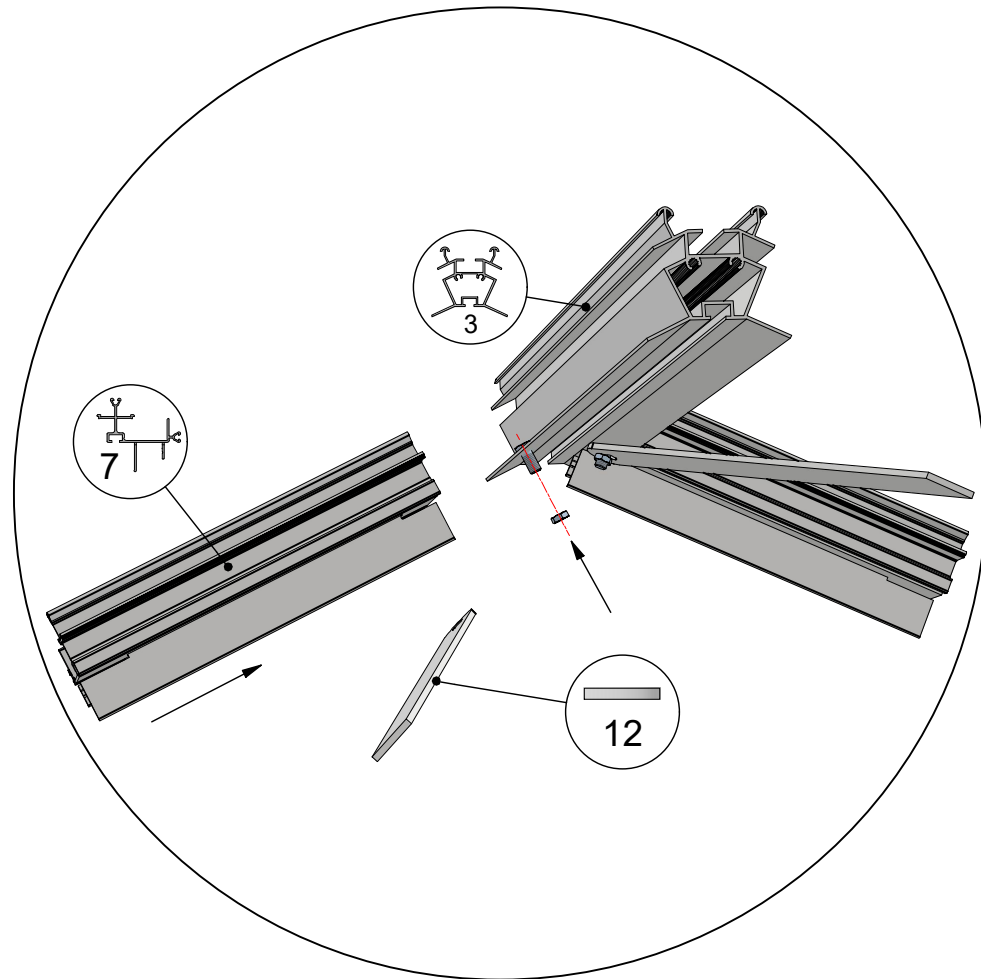

 = M6x12

 = M6x12 (2x)

 = M6x12 (4x)

Euro-maxi > 6,77 + 7,53 + 8,30

 = 6x25 (4x)

4.57

 = M6x12

 = M6x12

4,57

 = M6x12

4,57

 = M6x12

 = M6x12

 = M6x12

24

 = M6x12

# Euro-Plusser > 6,77

= 4,8x16

Ø = 4mm

 = 4,8x16

Ø = 4mm 

 = M6x12 (2x)

Ø = 6,5mm 

Single turning door  
Enkel draaideur  
Simple porte tournante  
Drehtür einzel  
Enkel slagdörr

Points

6,79 m<sup>2</sup>

Opgemaakt op 21-10-2022

1

2

Ø = 4mm

 = 8x40 (2x)       = 6x90 (2x)

$\varnothing = 8\text{mm}$  