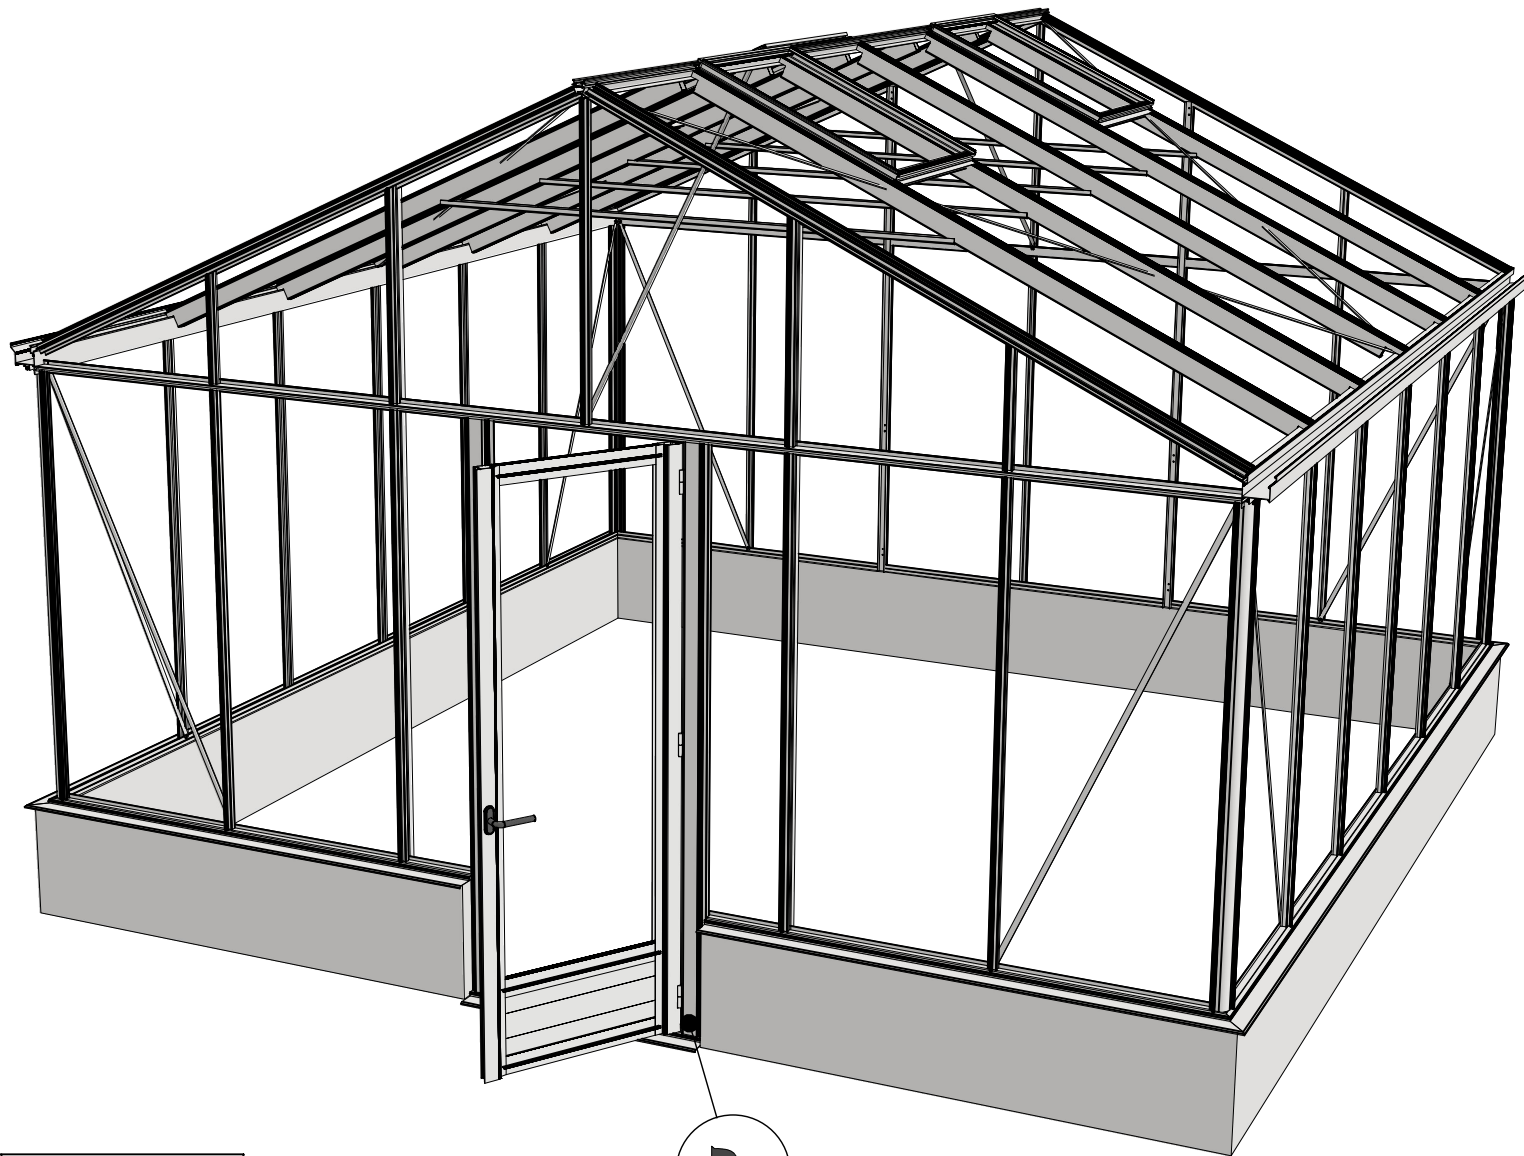

Points

Glass Dimensions Nv Euro-serre		Plusser on wall				4,57m	GlassH: 1250		wall H 830			
Glass Size 730mm		Sides		Single	Double	Roof	Size Lenght x Wide			Poly		
		1250 x 730	1250 x 290	1175 x 620	1175 x 550	1250 x 730	1650 x 730	825 x 730	1640 x 730	2470 x 730	m <sup>2</sup>	m <sup>2</sup>
Plusser on wall	4,57m x 3,09m	18	2	1		12	2	2 or 2	2	6	17,9	14,6
Plusser on wall	4,57m x 3,80m	20	2	1		16	2	2 or 2	2	8	19,7	18,2
Plusser on wall	4,57m x 4,57m	22	2	1		18	3	3 or 3	3	9	21,5	21,8
Plusser on wall	4,57m x 5,30m	24	2	1		22	3	3 or 3	3	11	23,4	25,5
Plusser on wall	4,57m x 6,04m	26	2	1		22	5	5 or 5	5	11	25,2	29,1
Plusser on wall	4,57m x 6,77m	28	2	1		26	5	5 or 5	5	13	27,0	32,8
Plusser on wall	4,57m x 7,53m	30	2	1		28	6	6 or 6	6	14	28,8	36,4
Plusser on wall	4,57m x 8,30m	32	2	1		32	6	6 or 6	6	16	30,7	40,0

Points

6,79 m<sup>2</sup>

Opgemaakt op 21-10-2022

1

2

Ø = 4mm

 = 8x40 (2x)       = 6x90 (2x)

$\varnothing = 8\text{mm}$  