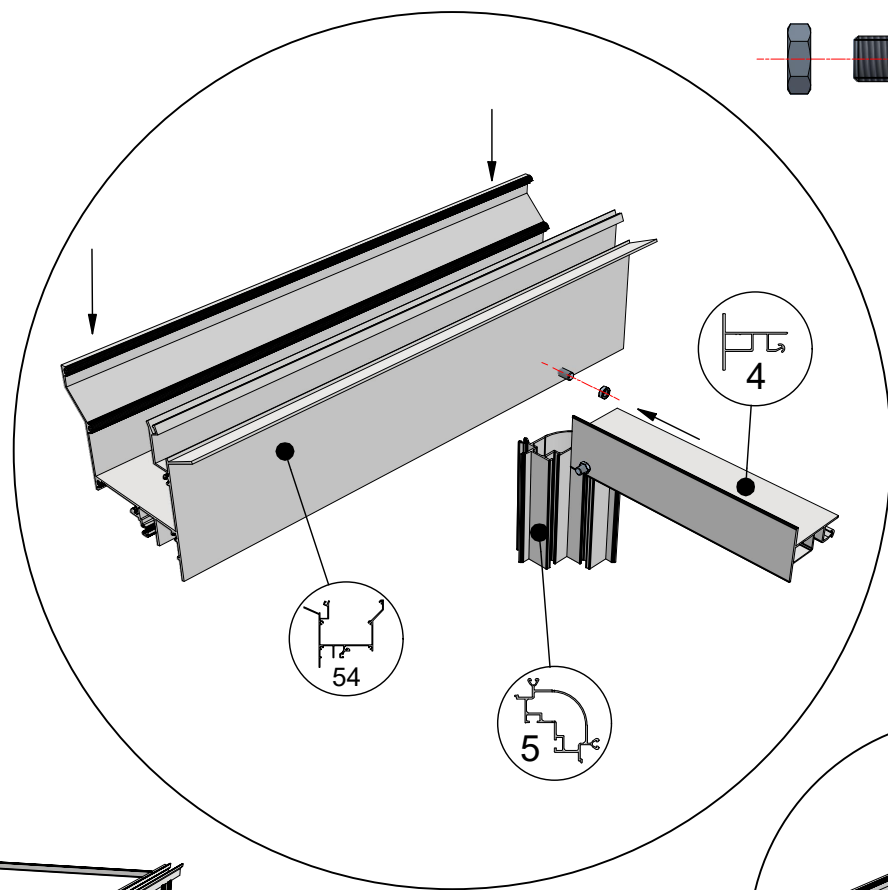

Single turning door  
Enkel draaideur  
Simple porte tournante  
Drehtür einzel  
Enkel slagdörr

Ø = 8mm

5

Double turning door  
Dubbel draaideur  
Double porte tournante  
Drehtür doppel  
Dubbel slagdörr

Ø = 8mm

 = 8x40     = 6x120

$\varnothing = 8 \text{ mm}$  

   = M6x12 (8x)

 = M6x12 (4x)

Euro-Maxi > 6,77 + 7,53 + 8,30

Ø = 4mm

10

 = M6x12 (4x)

 = M6x12

Single turning door  
Enkel draaideur  
Simple porte tournante  
Drehtür einzel  
Enkel slagdörr

Double turning door  
Dubbel draaideur  
Double porte tournante  
Drehtür doppel  
Dubbel slagdörr