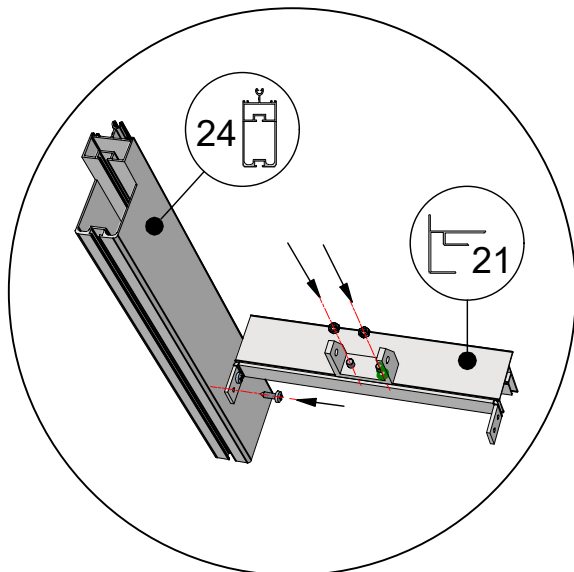

# Euro-Plusser > 6,77

= 4,8x16

Ø = 4mm

 = 4,8x16

Ø = 4mm 

 = M6x12 (2x)

Ø = 6,5mm 

Single turning door  
Enkel draaideur  
Simple porte tournante  
Drehtür einzel  
Enkel slagdörr

Double turning door  
Dubbel draaideur  
Double porte tournante  
Drehtür doppel  
Dubbel slagdörr

top

Glass Dimensions Nv Euro-serre		Plusser on wall				4,57m	GlassH: 1650		wall H 430			
Glass Size 730mm	Sides		Single	Double	Roof	Size Lenght x Wide			Poly			
	1650 x 730	1650 x 290	1615 x 620	1615 x 550	1250 x 730	1650 x 730	825 x 730	1640 x 730	2470 x 730	m <sup>2</sup>	m <sup>2</sup>	
Plusser on wall 4,57m x 3,09m	18	2	1		12	2	2 or 2	2	6	23,6	14,6	
Plusser on wall 4,57m x 3,80m	20	2	1		16	2	2 or 2	2	8	26,0	18,2	
Plusser on wall 4,57m x 4,57m	22	2	1		18	3	3 or 3	3	9	28,5	21,8	
Plusser on wall 4,57m x 5,30m	24	2	1		22	3	3 or 3	3	11	30,9	25,5	
Plusser on wall 4,57m x 6,04m	26	2	1		22	5	5 or 5	5	11	33,3	29,1	
Plusser on wall 4,57m x 6,77m	28	2	1		26	5	5 or 5	5	13	35,7	32,8	
Plusser on wall 4,57m x 7,53m	30	2	1		28	6	6 or 6	6	14	38,1	36,4	
Plusser on wall 4,57m x 8,30m	32	2	1		32	6	6 or 6	6	16	40,5	40,0	

Points

6,79 m<sup>2</sup>

Opgemaakt op 21-10-2022

1

2

Ø = 4mm

 = 8x40 (2x)       = 6x90 (2x)

$\varnothing = 8\text{mm}$  