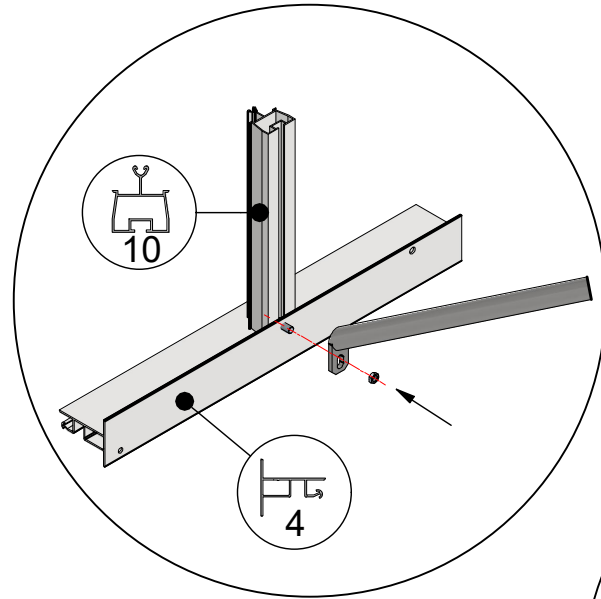

4,57

 = M6x12

4,57

 = M6x12

 = M6x12

 = M6x12

24

 = M6x12

# Euro-Plusser > 6,77

= 4,8x16

Ø = 4mm

 = 4,8x16

Ø = 4mm 

 = M6x12 (2x)

Ø = 6,5mm 

Single turning door  
Enkel draaideur  
Simple porte tournante  
Drehtür einzel  
Enkel slagdörr

Points

6,79 m<sup>2</sup>

Opgemaakt op 21-10-2022

1

2

Ø = 4mm

 = 8x40 (2x)       = 6x90 (2x)

$\varnothing = 8\text{mm}$  