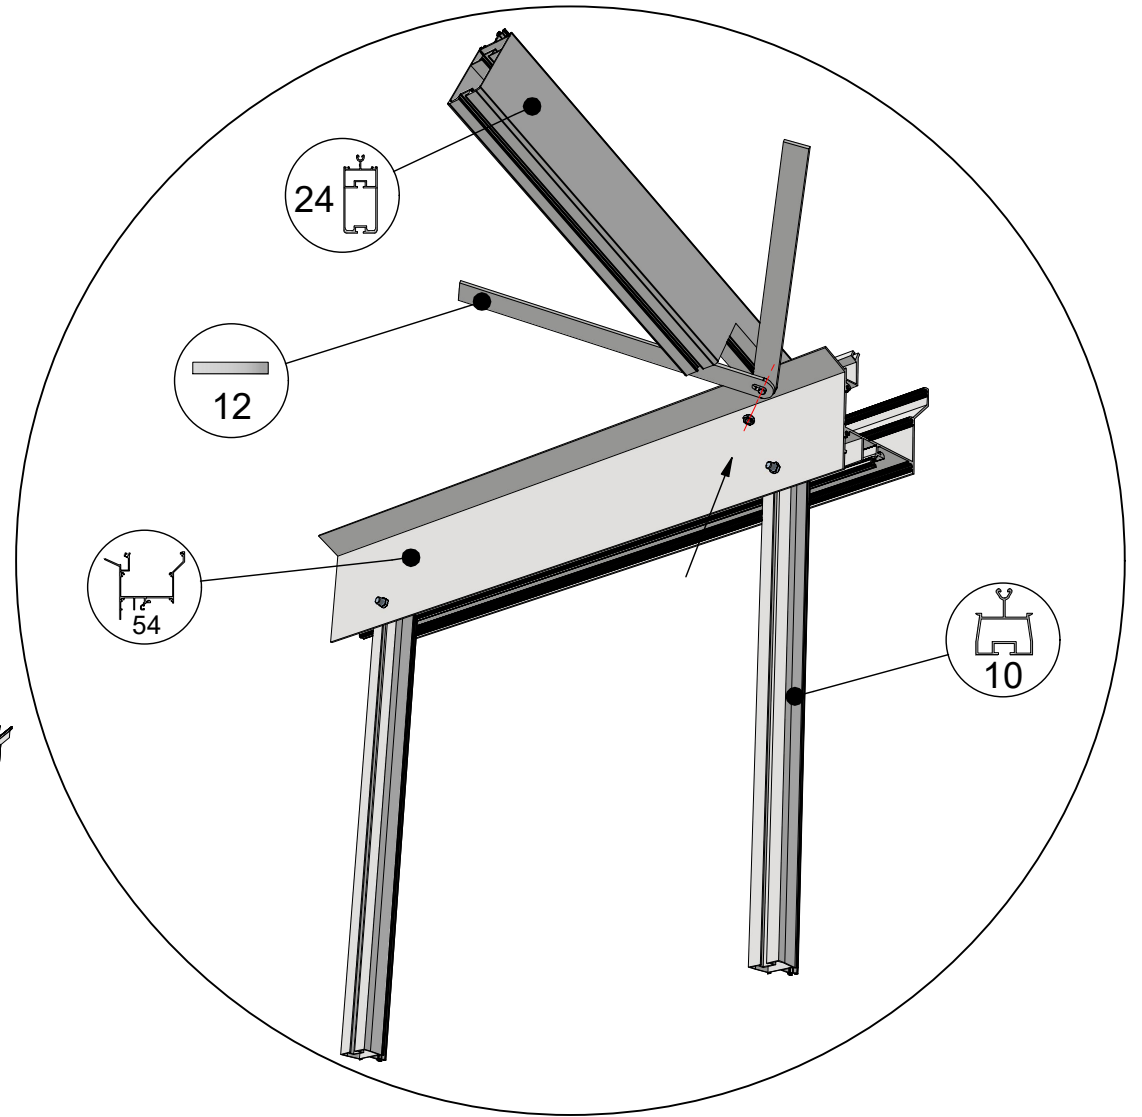

Single turning door  
Enkel draaideur  
Simple porte tournante  
Drehtür einzel  
Enkel slagdörr

Ø = 8mm

5

Double turning door  
Dubbel draaideur  
Double porte tournante  
Drehtür doppel  
Dubbel slagdörr

4,57

 = M6x12

4,57

 = M6x12

 = M6x12

 = M6x12

24

 = M6x12

# Euro-Plusser > 6,77

= 4,8x16

Ø = 4mm

 = 4,8x16

Ø = 4mm 

 = M6x12 (2x)

Ø = 6,5mm 

Single turning door  
Enkel draaideur  
Simple porte tournante  
Drehtür einzel  
Enkel slagdörr

Points

6,79 m<sup>2</sup>

Opgemaakt op 21-10-2022

1

2

Ø = 4mm

 = 8x40 (2x)       = 6x90 (2x)

$\varnothing = 8\text{mm}$  