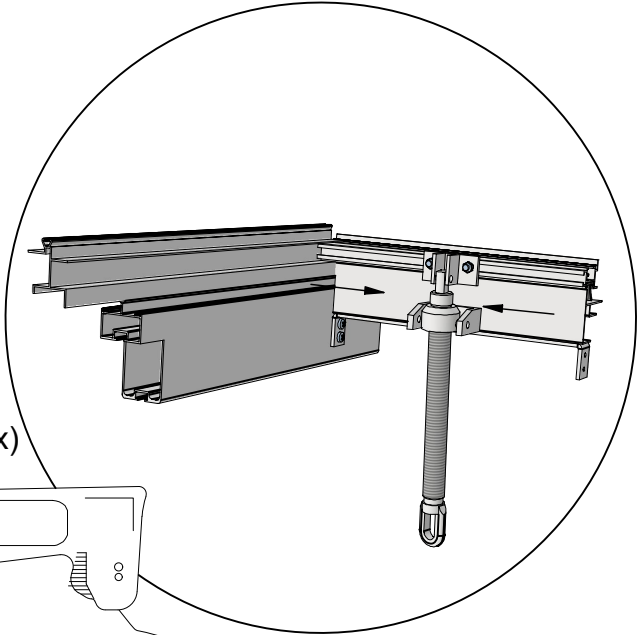

# Euro-Plusser > 6,77

= 4,8x16

Ø = 4mm

 = 4,8x16

Ø = 4mm 

 = M6x12 (2x)

Ø = 6,5mm 

Single turning door  
Enkel draaideur  
Simple porte tournante  
Drehtür einzel  
Enkel slagdörr