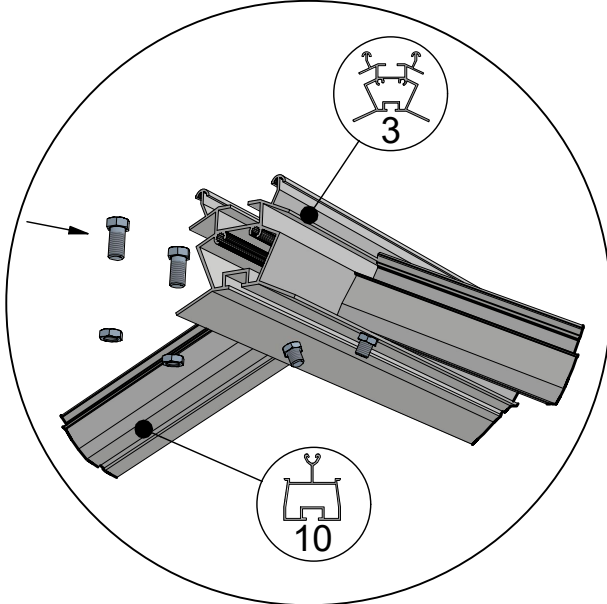

 = M6x12

 = M6x12 (2x)

 = M6x12 (4x)

Euro-maxi > 6,77 + 7,53 + 8,30

 = 6x25 (4x)

4.57

 = M6x12

 = M6x12

4,57

 = M6x12

4,57

 = M6x12

 = M6x12

 = M6x12

24

 = M6x12

# Euro-Plusser > 6,77

= 4,8x16

Ø = 4mm

 = 4,8x16

Ø = 4mm 

 = M6x12 (2x)

Ø = 6,5mm 

Single turning door  
Enkel draaideur  
Simple porte tournante  
Drehtür einzel  
Enkel slagdörr

Points

6,79 m<sup>2</sup>

Opgemaakt op 21-10-2022

1

2

Ø = 4mm

 = 8x40 (2x)       = 6x90 (2x)

$\varnothing = 8\text{mm}$  