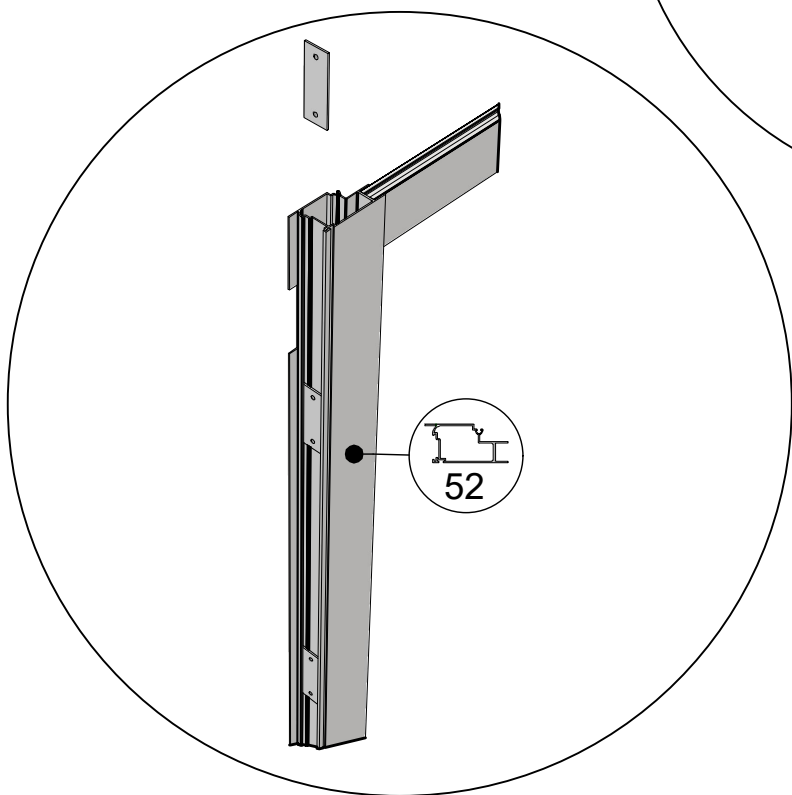

# Euro-Plusser > 6,77

= 4,8x16

Ø = 4mm

 = 4,8x16

Ø = 4mm 

 = M6x12 (2x)

Ø = 6,5mm 

Single turning door  
Enkel draaideur  
Simple porte tournante  
Drehtür einzel  
Enkel slagdörr