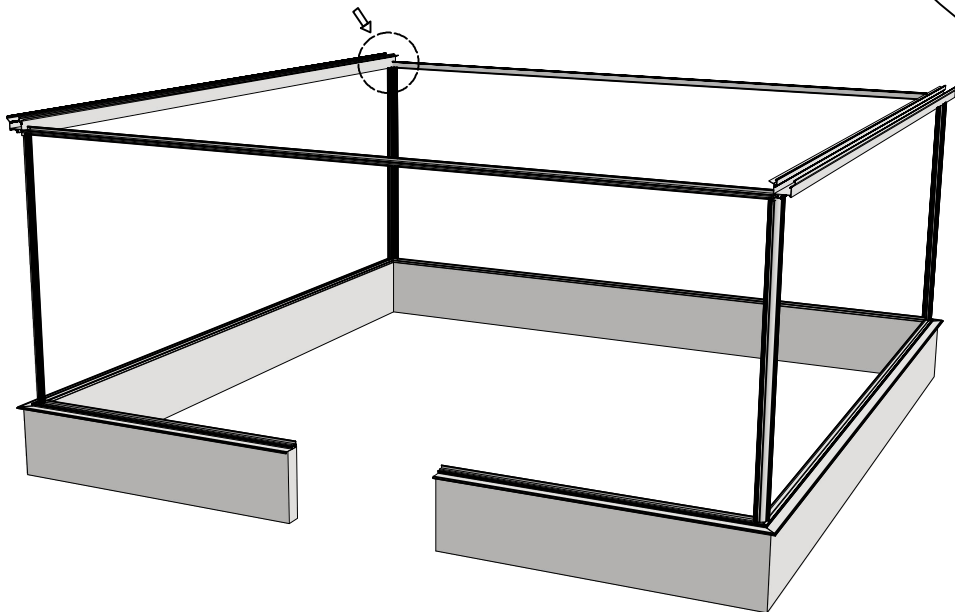

Single turning door  
Enkel draaideur  
Simple porte tournante  
Drehtür einzel  
Enkel slagdörr

Ø = 8mm

5

Double turning door  
Dubbel draaideur  
Double porte tournante  
Drehtür doppel  
Dubbel slagdörr

 = M6x12 (4x)

 = M6x12

Single turning door  
Enkel draaideur  
Simple porte tournante  
Drehtür einzel  
Enkel slagdörr

Double turning door  
Dubbel draaideur  
Double porte tournante  
Drehtür doppel  
Dubbel slagdörr