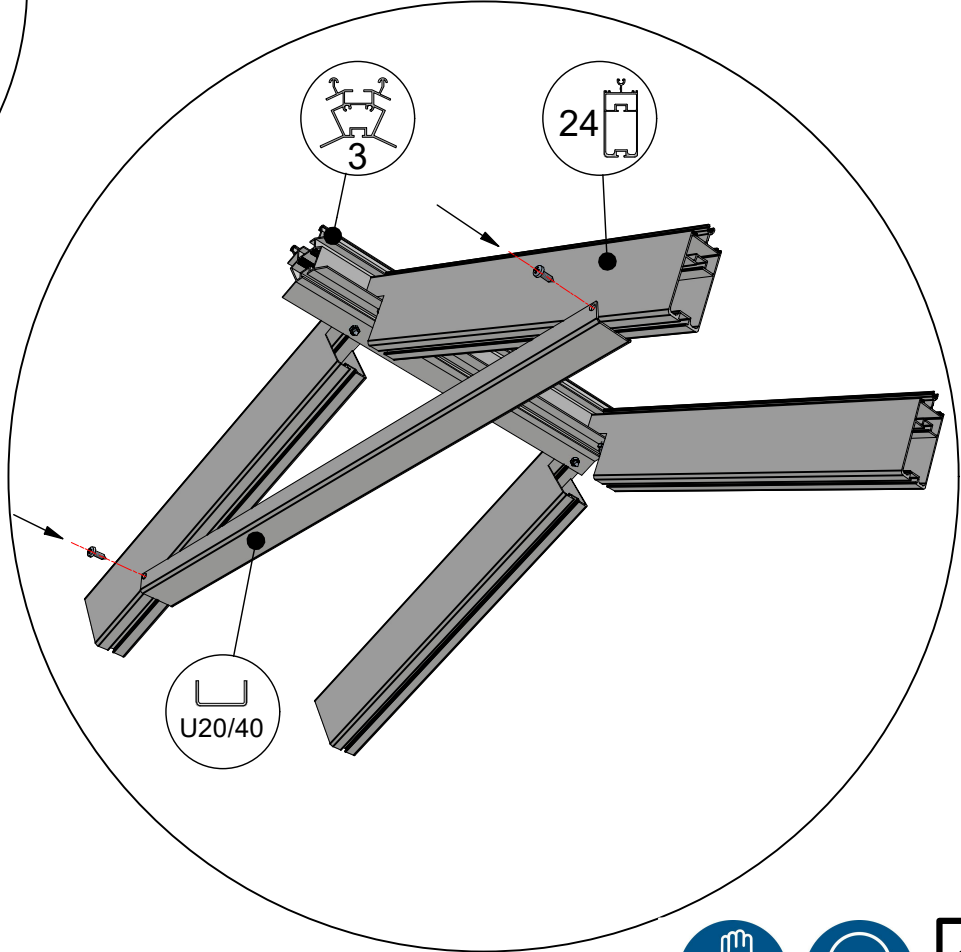

 = M6x12

 = M6x12

# Euro-Plusser > 6,77

= 4,8x16

Ø = 4mm

 = 4,8x16

Ø = 4mm 

 = M6x12 (2x)

Ø = 6,5mm 

Single turning door  
Enkel draaideur  
Simple porte tournante  
Drehtür einzel  
Enkel slagdörr

Points

6,79 m<sup>2</sup>

Opgemaakt op 21-10-2022

1

2

Ø = 4mm

 = 8x40 (2x)       = 6x90 (2x)

$\varnothing = 8\text{mm}$  