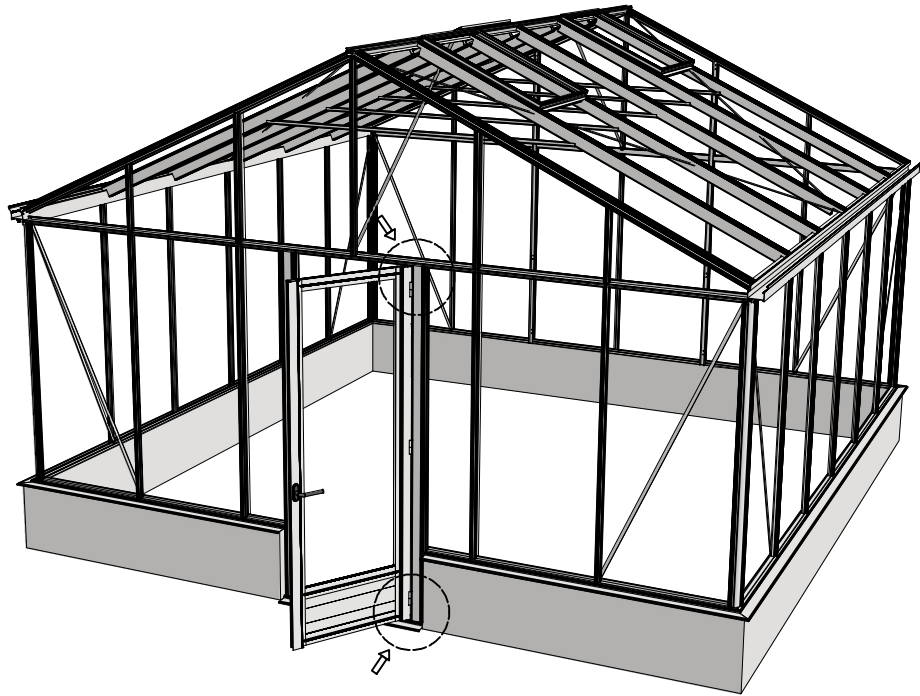

# Euro-Plusser > 6,77

= 4,8x16

Ø = 4mm

 = 4,8x16

Ø = 4mm 

 = M6x12 (2x)

Ø = 6,5mm 

Single turning door  
Enkel draaideur  
Simple porte tournante  
Drehtür einzel  
Enkel slagdörr

Double turning door  
Dubbel draaideur  
Double porte tournante  
Drehtür doppel  
Dubbel slagdörr

top

Glass Dimensions Nv Euro-serre		Plusser on wall				4,57m	GlassH: 1650		wall H 430			
Glass Size 730mm	Sides		Single	Double	Roof	Size Lenght x Wide			Poly			
	1650 x 730	1650 x 290	1615 x 620	1615 x 550	1250 x 730	1650 x 730	825 x 730	1640 x 730	2470 x 730	m <sup>2</sup>	m <sup>2</sup>	
Plusser on wall 4,57m x 3,09m	18	2	1		12	2	2 or 2	2	6	23,6	14,6	
Plusser on wall 4,57m x 3,80m	20	2	1		16	2	2 or 2	2	8	26,0	18,2	
Plusser on wall 4,57m x 4,57m	22	2	1		18	3	3 or 3	3	9	28,5	21,8	
Plusser on wall 4,57m x 5,30m	24	2	1		22	3	3 or 3	3	11	30,9	25,5	
Plusser on wall 4,57m x 6,04m	26	2	1		22	5	5 or 5	5	11	33,3	29,1	
Plusser on wall 4,57m x 6,77m	28	2	1		26	5	5 or 5	5	13	35,7	32,8	
Plusser on wall 4,57m x 7,53m	30	2	1		28	6	6 or 6	6	14	38,1	36,4	
Plusser on wall 4,57m x 8,30m	32	2	1		32	6	6 or 6	6	16	40,5	40,0	