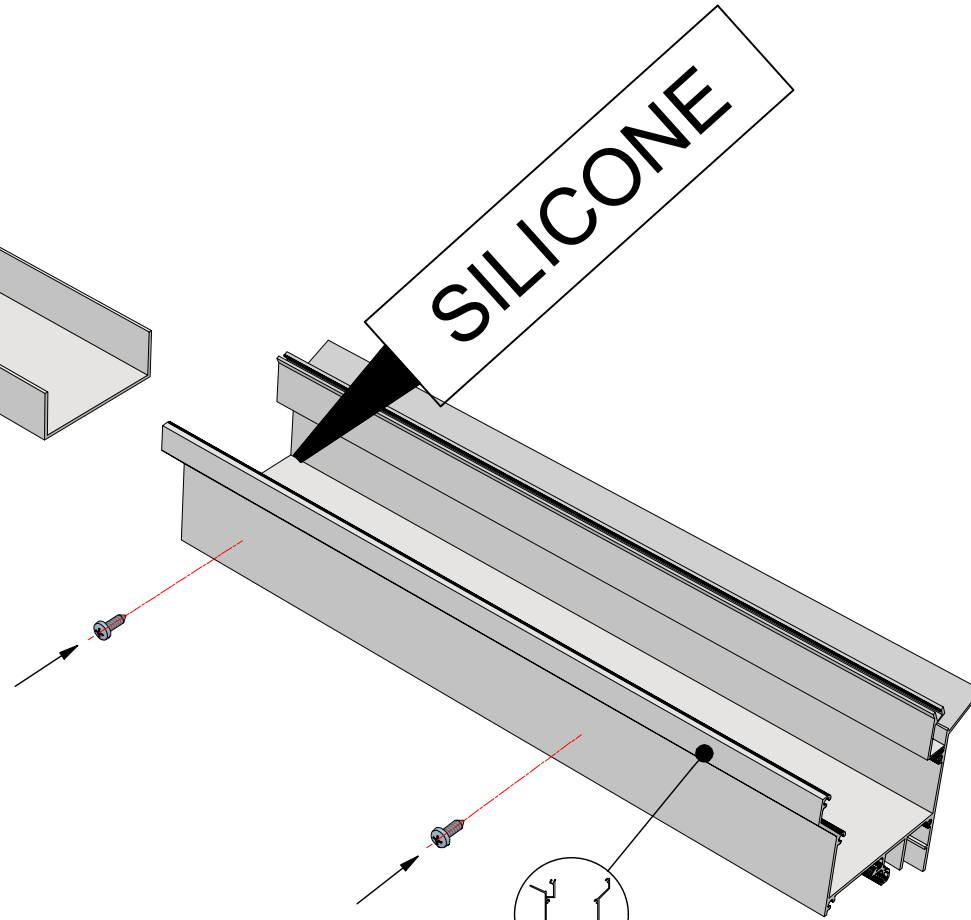

Single turning door  
Enkel draaideur  
Simple porte tournante  
Drehtür einzel  
Enkel slagdörr

Ø = 8mm

5

Double turning door  
Dubbel draaideur  
Double porte tournante  
Drehtür doppel  
Dubbel slagdörr

Ø = 8mm

 = 8x40     = 6x120

$\varnothing = 8 \text{ mm}$  

   = M6x12 (8x)

 = M6x12 (4x)

Euro-Maxi > 6,77 + 7,53 + 8,30

Ø = 4mm

10

 = M6x12 (4x)

 = M6x12

Single turning door  
Enkel draaideur  
Simple porte tournante  
Drehtür einzel  
Enkel slagdörr

Double turning door  
Dubbel draaideur  
Double porte tournante  
Drehtür doppel  
Dubbel slagdörr