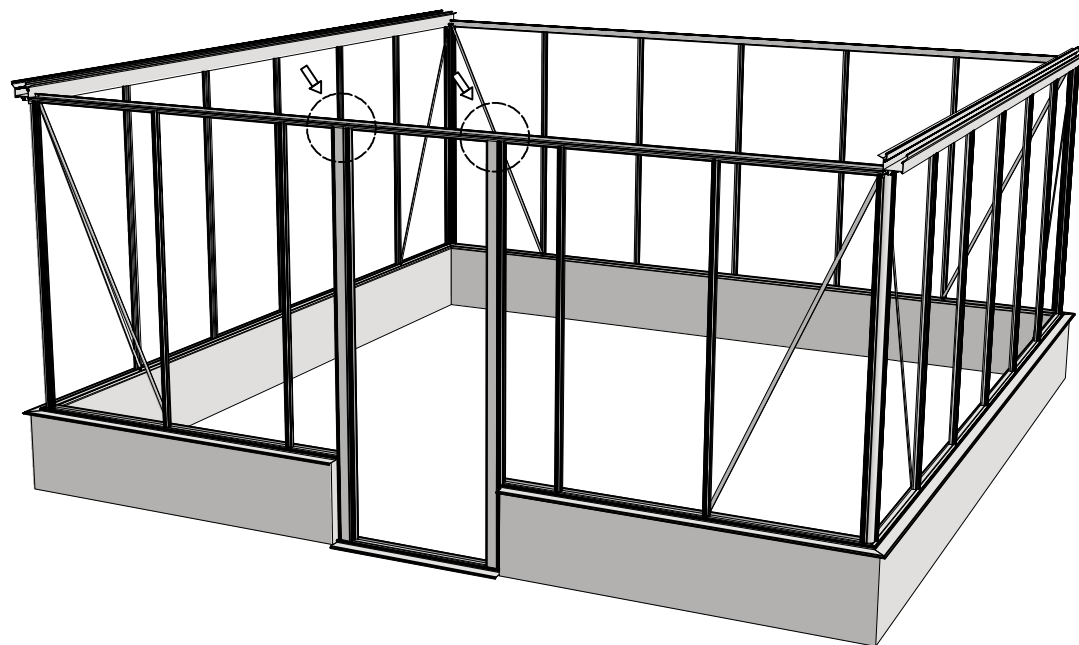

Single turning door  
Enkel draaideur  
Simple porte tournante  
Drehtür einzel  
Enkel slagdörr

Ø = 8mm

5

Double turning door  
Dubbel draaideur  
Double porte tournante  
Drehtür doppel  
Dubbel slagdörr

Ø = 8mm

 = 8x40     = 6x120

$\varnothing = 8 \text{ mm}$  

   = M6x12 (8x)

 = M6x12 (4x)

Euro-Maxi > 6,77 + 7,53 + 8,30

Ø = 4mm

10

 = M6x12 (4x)

 = M6x12

Single turning door  
Enkel draaideur  
Simple porte tournante  
Drehtür einzel  
Enkel slagdörr

Double turning door  
Dubbel draaideur  
Double porte tournante  
Drehtür doppel  
Dubbel slagdörr