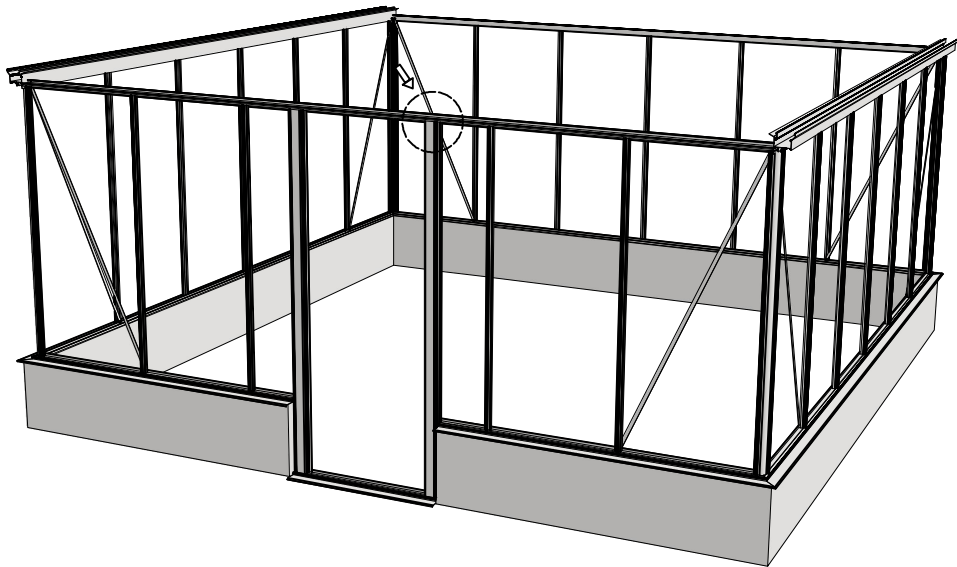

= M6x12 (2x)