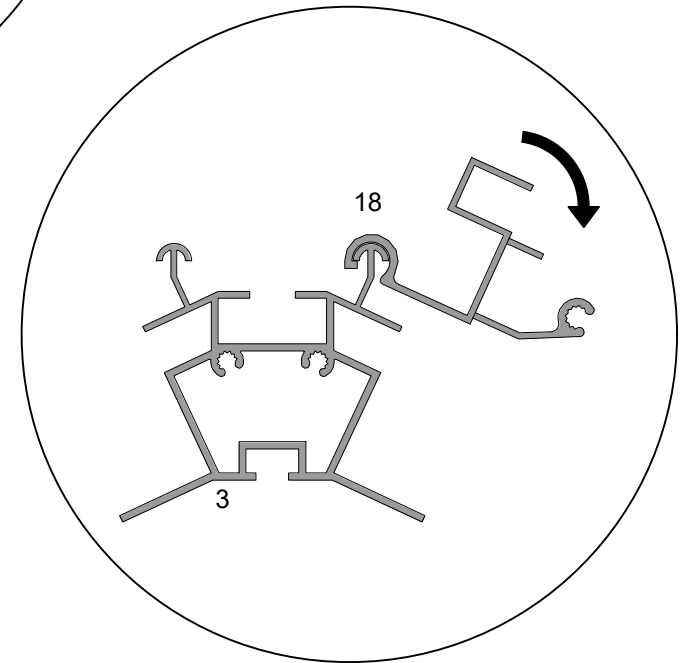

# Euro-Plusser > 6,77

= 4,8x16

Ø = 4mm

 = 4,8x16

Ø = 4mm 

 = M6x12 (2x)

Ø = 6,5mm 

Single turning door  
Enkel draaideur  
Simple porte tournante  
Drehtür einzel  
Enkel slagdörr

Double turning door  
Dubbel draaideur  
Double porte tournante  
Drehtür doppel  
Dubbel slagdörr

top

Glass Dimensions Nv Euro-serre		Plusser on wall				4,57m	GlassH: 1650		wall H 430			
Glass Size 730mm	Sides		Single	Double	Roof	Size Lenght x Wide			Poly			
	1650 x 730	1650 x 290	1615 x 620	1615 x 550	1250 x 730	1650 x 730	825 x 730	1640 x 730	2470 x 730	m <sup>2</sup>	m <sup>2</sup>	
Plusser on wall 4,57m x 3,09m	18	2	1		12	2	2 or 2	2	6	23,6	14,6	
Plusser on wall 4,57m x 3,80m	20	2	1		16	2	2 or 2	2	8	26,0	18,2	
Plusser on wall 4,57m x 4,57m	22	2	1		18	3	3 or 3	3	9	28,5	21,8	
Plusser on wall 4,57m x 5,30m	24	2	1		22	3	3 or 3	3	11	30,9	25,5	
Plusser on wall 4,57m x 6,04m	26	2	1		22	5	5 or 5	5	11	33,3	29,1	
Plusser on wall 4,57m x 6,77m	28	2	1		26	5	5 or 5	5	13	35,7	32,8	
Plusser on wall 4,57m x 7,53m	30	2	1		28	6	6 or 6	6	14	38,1	36,4	
Plusser on wall 4,57m x 8,30m	32	2	1		32	6	6 or 6	6	16	40,5	40,0	

Points

6,79 m<sup>2</sup>

Opgemaakt op 21-10-2022

1

2

Ø = 4mm

 = 8x40 (2x)       = 6x90 (2x)

$\varnothing = 8\text{mm}$  