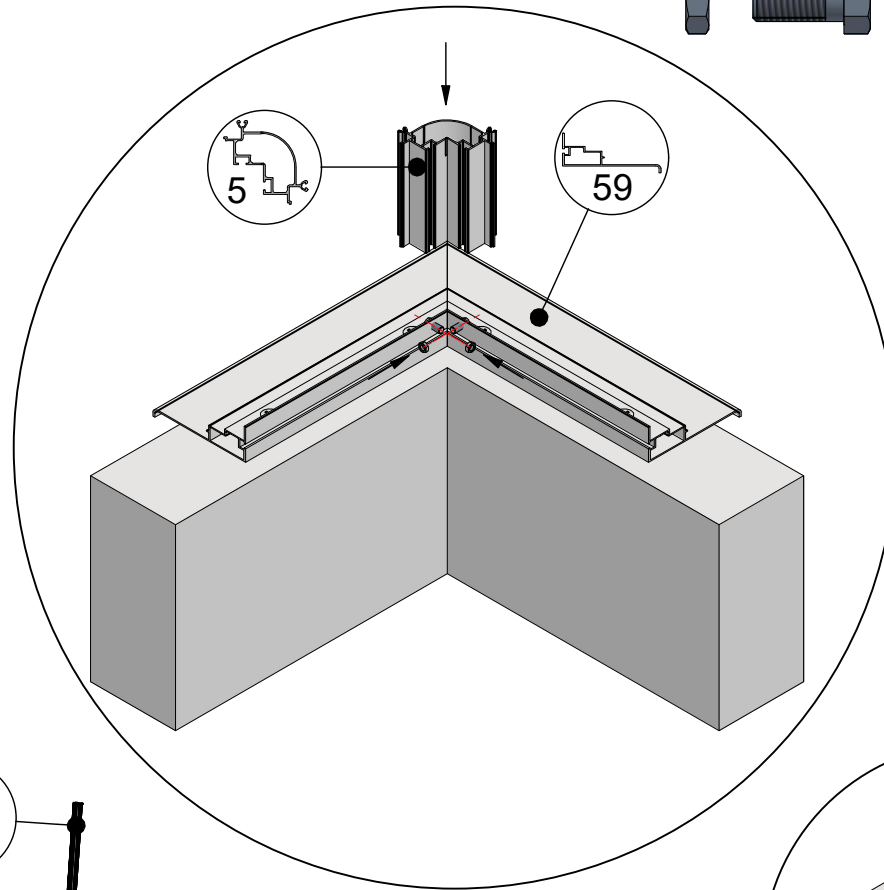

Single turning door  
Enkel draaideur  
Simple porte tournante  
Drehtür einzel  
Enkel slagdörr

Ø = 8mm

5

Double turning door  
Dubbel draaideur  
Double porte tournante  
Drehtür doppel  
Dubbel slagdörr

Ø = 8mm

 = 8x40     = 6x120

$\varnothing = 8 \text{ mm}$  

   = M6x12 (8x)

 = M6x12 (4x)

Euro-Maxi > 6,77 + 7,53 + 8,30

Ø = 4mm

10

 = M6x12 (4x)

 = M6x12

Single turning door  
Enkel draaideur  
Simple porte tournante  
Drehtür einzel  
Enkel slagdörr

Double turning door  
Dubbel draaideur  
Double porte tournante  
Drehtür doppel  
Dubbel slagdörr

# Euro-Plusser > 6,77

= 4,8x16

Ø = 4mm

 = 4,8x16

Ø = 4mm 

 = M6x12 (2x)

Ø = 6,5mm 

Single turning door  
Enkel draaideur  
Simple porte tournante  
Drehtür einzel  
Enkel slagdörr