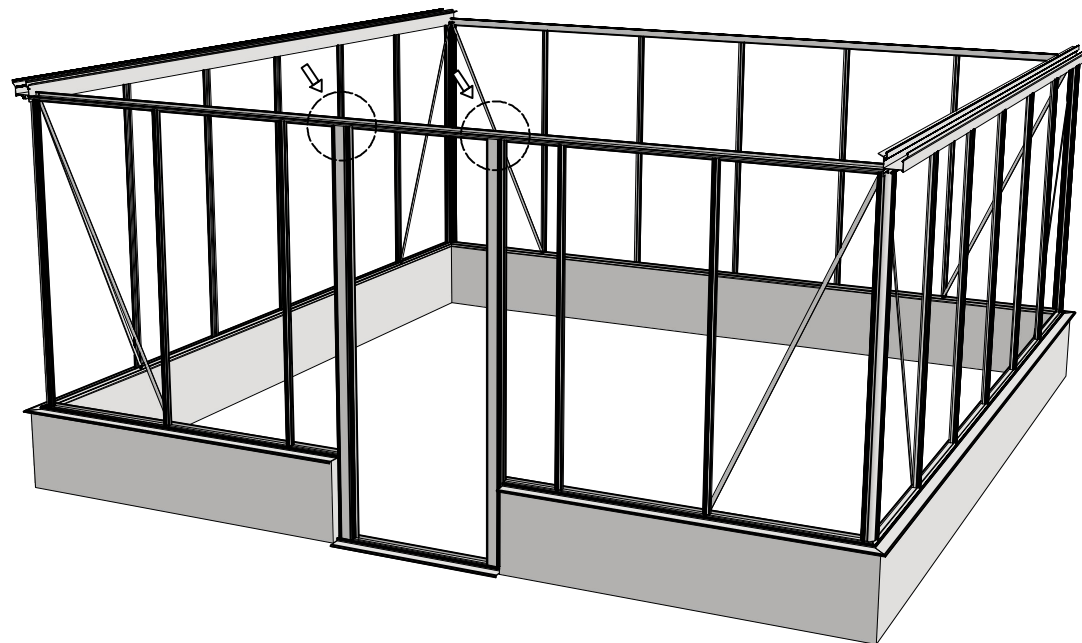

Single turning door  
Enkel draaideur  
Simple porte tournante  
Drehtür einzel  
Enkel slagdörr

Ø = 8mm

5

Double turning door  
Dubbel draaideur  
Double porte tournante  
Drehtür doppel  
Dubbel slagdörr

 = M6x12 (4x)

 = M6x12

Single turning door  
Enkel draaideur  
Simple porte tournante  
Drehtür einzel  
Enkel slagdörr

Double turning door  
Dubbel draaideur  
Double porte tournante  
Drehtür doppel  
Dubbel slagdörr