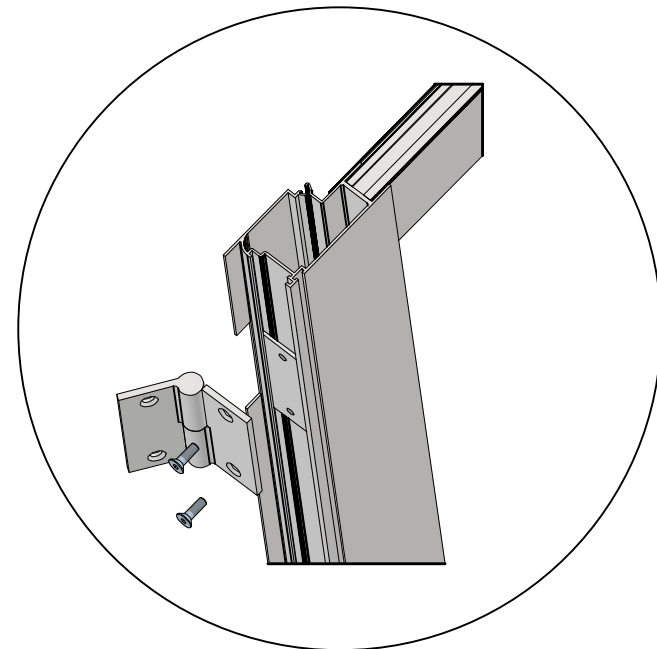

Double turning door
Dubbel draaideur
Double porte tournante
Drehtür doppel
Dubbel slagdörr