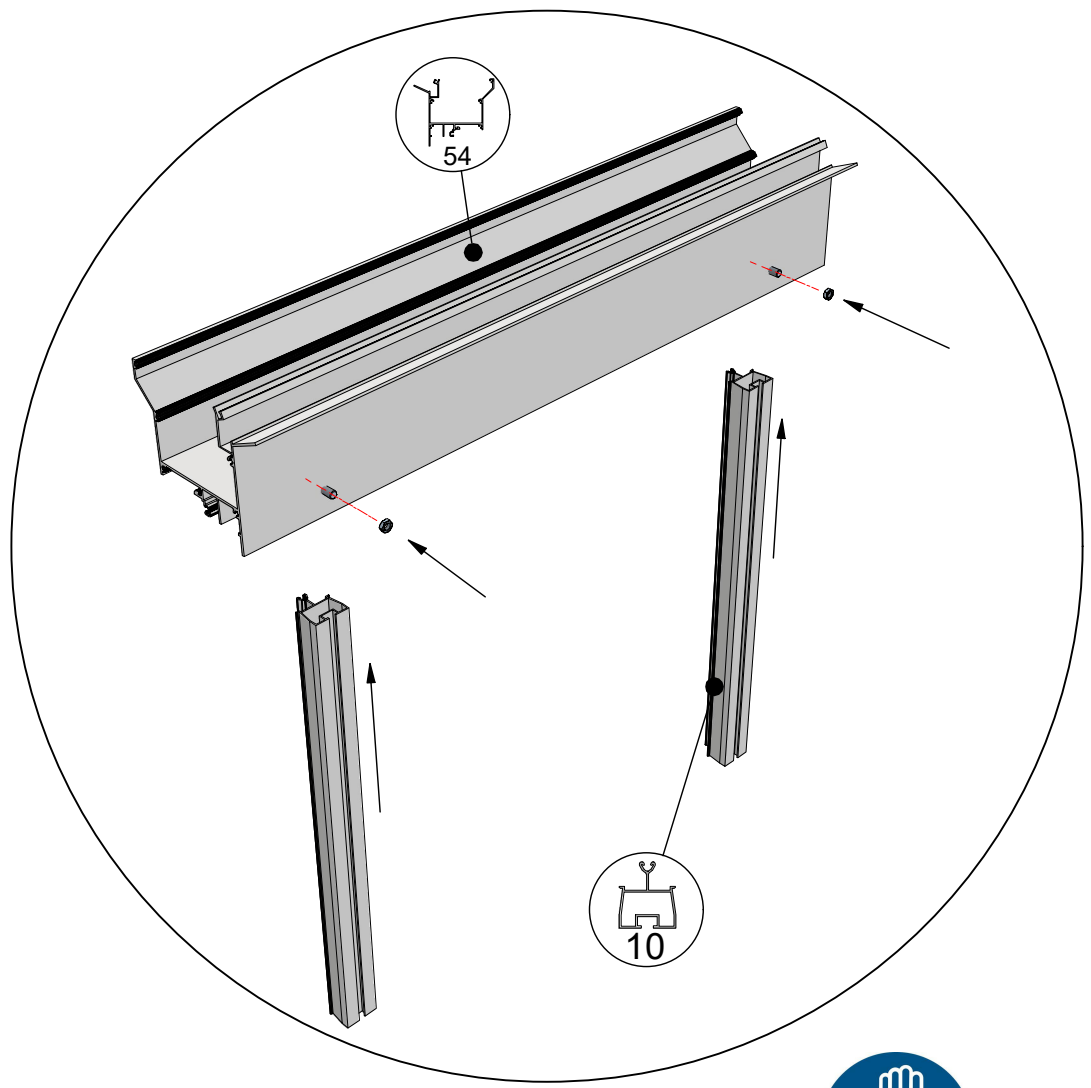

Single turning door  
Enkel draaideur  
Simple porte tournante  
Drehtür einzel  
Enkel slagdörr

Ø = 8mm

5

Double turning door  
Dubbel draaideur  
Double porte tournante  
Drehtür doppel  
Dubbel slagdörr

Ø = 8mm

 = 8x40     = 6x120

$\varnothing = 8 \text{ mm}$  

   = M6x12 (8x)

 = M6x12 (4x)

Euro-Maxi > 6,77 + 7,53 + 8,30

Ø = 4mm

10

 = M6x12 (4x)

 = M6x12

Single turning door  
Enkel draaideur  
Simple porte tournante  
Drehtür einzel  
Enkel slagdörr

Double turning door  
Dubbel draaideur  
Double porte tournante  
Drehtür doppel  
Dubbel slagdörr