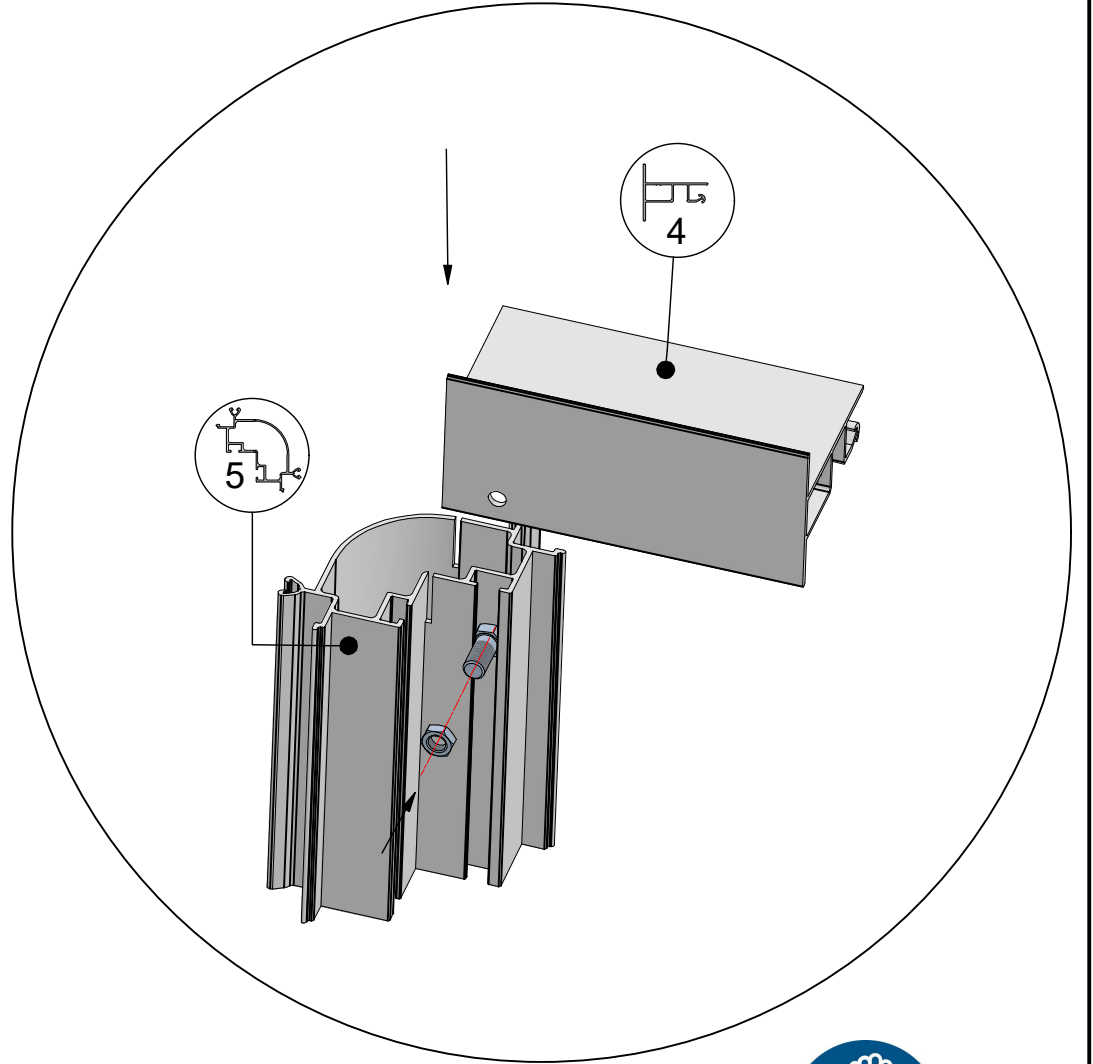

= M6x12 (4x)