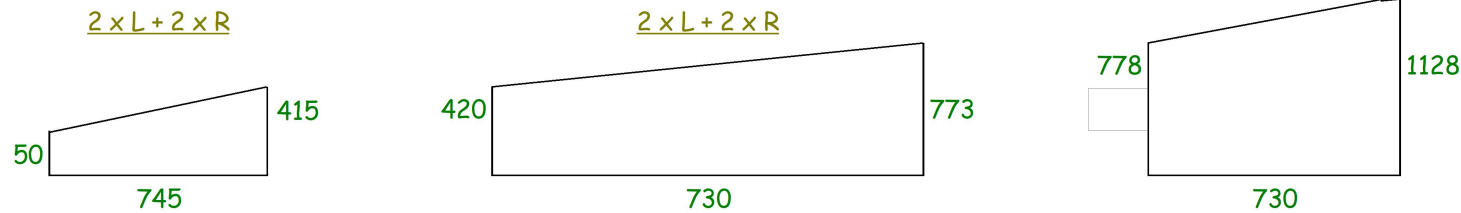

Points

Glass Dimensions Nv Euro-serre		Plusser on wall				4,57m	GlassH: 1450		wall H 630			
Glass Size 730mm	Sides		Single	Double	Roof	Size Lenght x Wide			Poly			
	1450 x 730	1450 x 290	1350 x 620	1350 x 550	1250 x 730	1650 x 730	825 x 730	1640 x 730	2470 x 730	m <sup>2</sup>	m <sup>2</sup>	
Plusser on wall 4,57m x 3,09m	18	2	1		12	2	2 or 2	2	6	20,7	14,6	
Plusser on wall 4,57m x 3,80m	20	2	1		16	2	2 or 2	2	8	22,8	18,2	
Plusser on wall 4,57m x 4,57m	22	2	1		18	3	3 or 3	3	9	25,0	21,8	
Plusser on wall 4,57m x 5,30m	24	2	1		22	3	3 or 3	3	11	27,1	25,5	
Plusser on wall 4,57m x 6,04m	26	2	1		22	5	5 or 5	5	11	29,2	29,1	
Plusser on wall 4,57m x 6,77m	28	2	1		26	5	5 or 5	5	13	31,3	32,8	
Plusser on wall 4,57m x 7,53m	30	2	1		28	6	6 or 6	6	14	33,4	36,4	
Plusser on wall 4,57m x 8,30m	32	2	1		32	6	6 or 6	6	16	35,6	40,0	

Points

6,79 m<sup>2</sup>

Opgemaakt op 21-10-2022

1

2

Ø = 4mm

 = 8x40 (2x)       = 6x90 (2x)

$\varnothing = 8\text{mm}$  