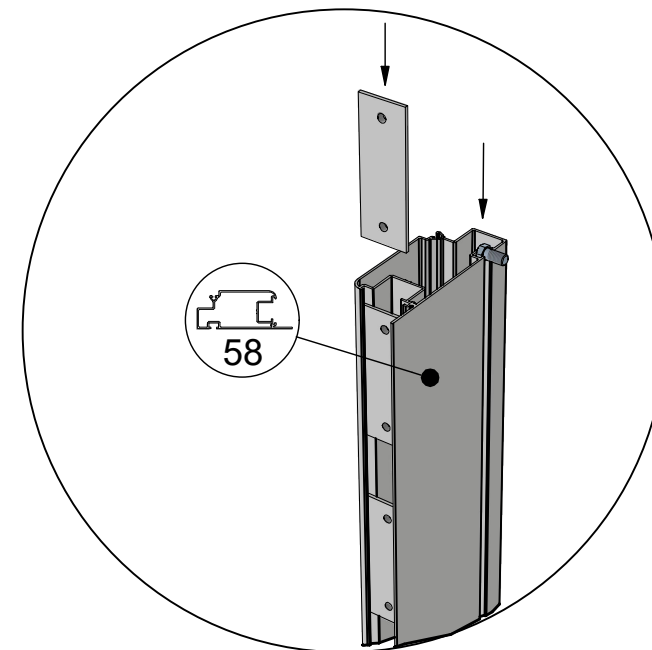

Ø = 8mm

 = 8x40     = 6x120

$\varnothing = 8 \text{ mm}$  

   = M6x12 (8x)

 = M6x12 (4x)

Euro-Maxi > 6,77 + 7,53 + 8,30

Ø = 4mm

10

 = M6x12 (4x)

 = M6x12

Single turning door  
Enkel draaideur  
Simple porte tournante  
Drehtür einzel  
Enkel slagdörr

Double turning door  
Dubbel draaideur  
Double porte tournante  
Drehtür doppel  
Dubbel slagdörr