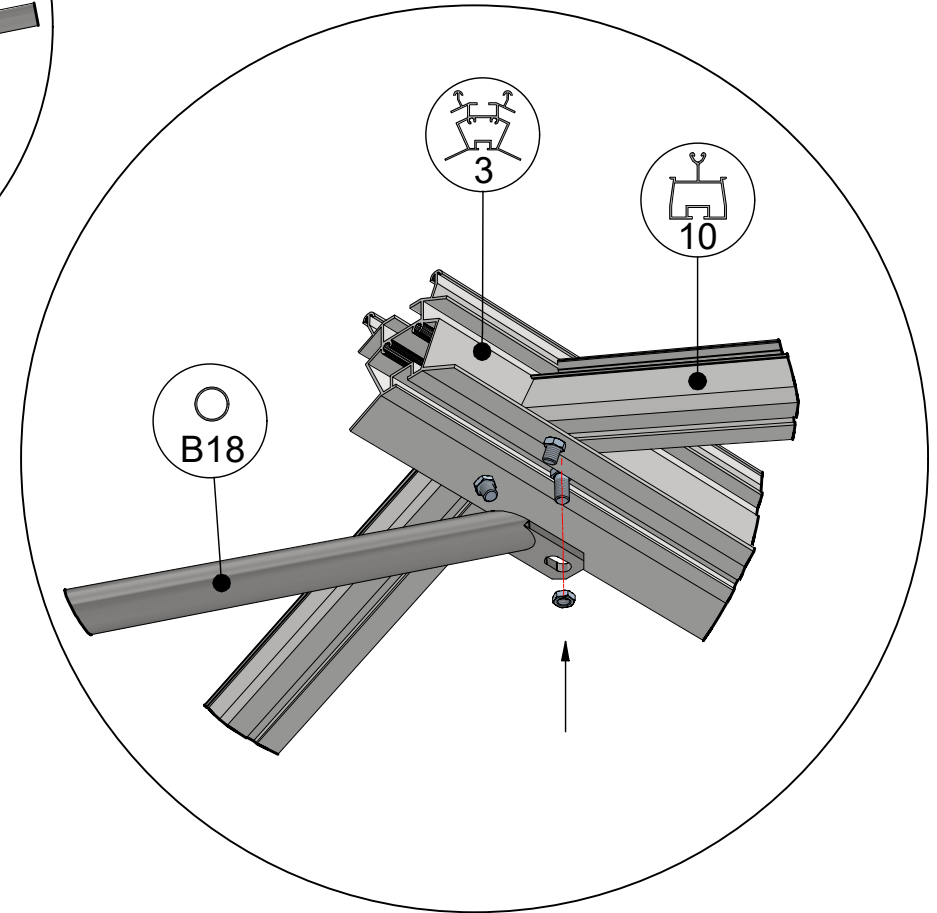

4,57

 = M6x12

4,57

 = M6x12

 = M6x12

 = M6x12

24

 = M6x12

# Euro-Plusser > 6,77

= 4,8x16

Ø = 4mm

 = 4,8x16

Ø = 4mm 

 = M6x12 (2x)

Ø = 6,5mm 

Single turning door  
Enkel draaideur  
Simple porte tournante  
Drehtür einzel  
Enkel slagdörr

Points

6,79 m<sup>2</sup>

Opgemaakt op 21-10-2022

1

2

Ø = 4mm

 = 8x40 (2x)       = 6x90 (2x)

$\varnothing = 8\text{mm}$  