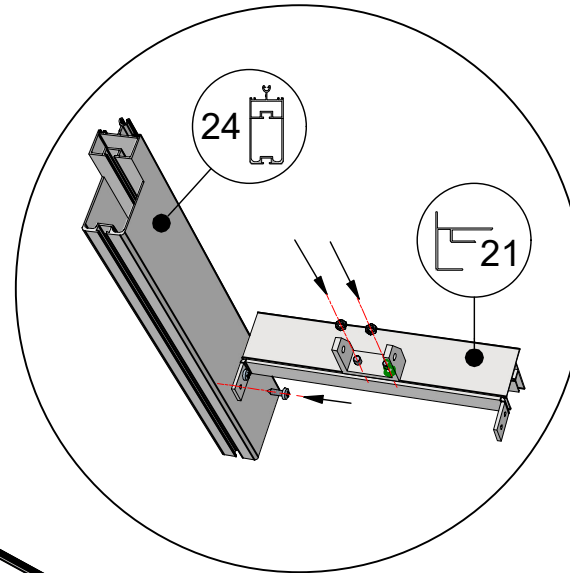

25

Euro-plusser > 6,77

 = M6x12

Glass Dimensions Nv Euro-serre		Plusser				3,80m		GlassH:		1650	
Glass Size 730mm	Sides		Size Lenght x Wide		Roof	Size Lenght x Wide		Poly		m ²	m ²
	1650 x 730	1650 x 573	1250 x 730		2050 x 730	1225 x 730	825 x 730	2050 x 730			
Plusser 3,80m x 3,09m	16	1	1		6	2 or 2	2 or 2	6	21,1	12,0	
Plusser 3,80m x 3,80m	18	1	1		8	2 or 2	2 or 2	8	23,5	15,0	
Plusser 3,80m x 4,57m	20	1	1		9	3 or 3	3 or 3	9	25,9	18,0	
Plusser 3,80m x 5,30m	22	1	1		11	3 or 3	3 or 3	11	28,4	21,0	
Plusser 3,80m x 6,04m	24	1	1		11	5 or 5	5 or 5	11	30,8	23,9	
Plusser 3,80m x 6,77m	26	1	1		13	5 or 5	5 or 5	13	33,2	26,9	
Plusser 3,80m x 7,53m	28	1	1		14	6 or 6	6 or 6	14	35,6	29,9	
Plusser 3,80m x 8,30m	30	1	1		16	6 or 6	6 or 6	16	38,0	32,9	
Plusser 3,80m x 9,02m	32	1	1		18	6 or 6	6 or 6	18	40,4	35,9	