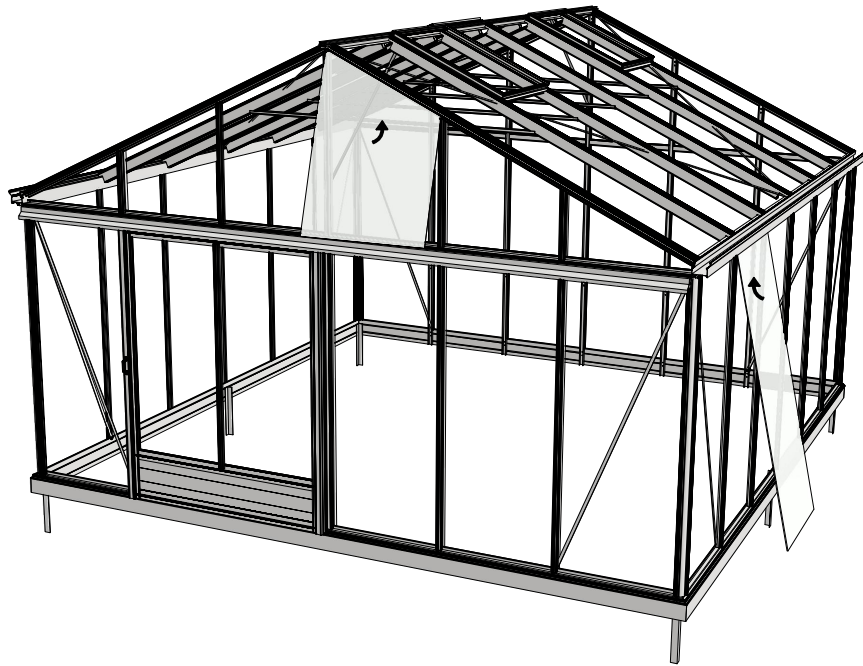

Points

2 x L + 2 x R

2 x L + 2 x R

2 x L + 2 x R

2 x L + 2 x R

10,79 m²

Glass Dimensions Nv Euro-serre				Plusser				6,04m				GlassH:		1850			
Glass Size 730mm	Sides		Lenght x Wide		Roof				Size Lenght x Wide				Poly		m ²	m ²	
	1850 x	730	1450 x	660	1650 x	730	1650 x	730	825 x	730	825 x	730	2450 x	730			3275 x
Plusser 6,04m x 3,09m	22		2		8		6		2		2 or 2		2		6	31,6	19,3
Plusser 6,04m x 3,80m	24		2		10		8		2		2 or 2		2		8	34,3	24,1
Plusser 6,04m x 4,57m	26		2		12		8		4		4 or 4		4		8	37,0	28,9
Plusser 6,04m x 5,30m	28		2		14		9		5		5 or 5		5		9	39,7	33,7
Plusser 6,04m x 6,04m	30		2		16		11		5		5 or 5		5		11	42,4	38,5
Plusser 6,04m x 6,77m	32		2		18		13		5		5 or 5		5		13	45,1	43,4
Plusser 6,04m x 7,53m	34		2		20		14		6		6 or 6		6		14	47,8	48,2
Plusser 6,04m x 8,30m	36		2		22		16		6		6 or 6		6		16	50,5	53,0
Plusser 6,04m x 9,02m	38		2		24		18		6		6 or 6		6		18	53,2	57,8

Points

2 x L + 2 x R

2 x L + 2 x R

2 x L + 2 x R

2 x L + 2 x R

10,79 m²

Opgemaakt op 20-10-2022

40