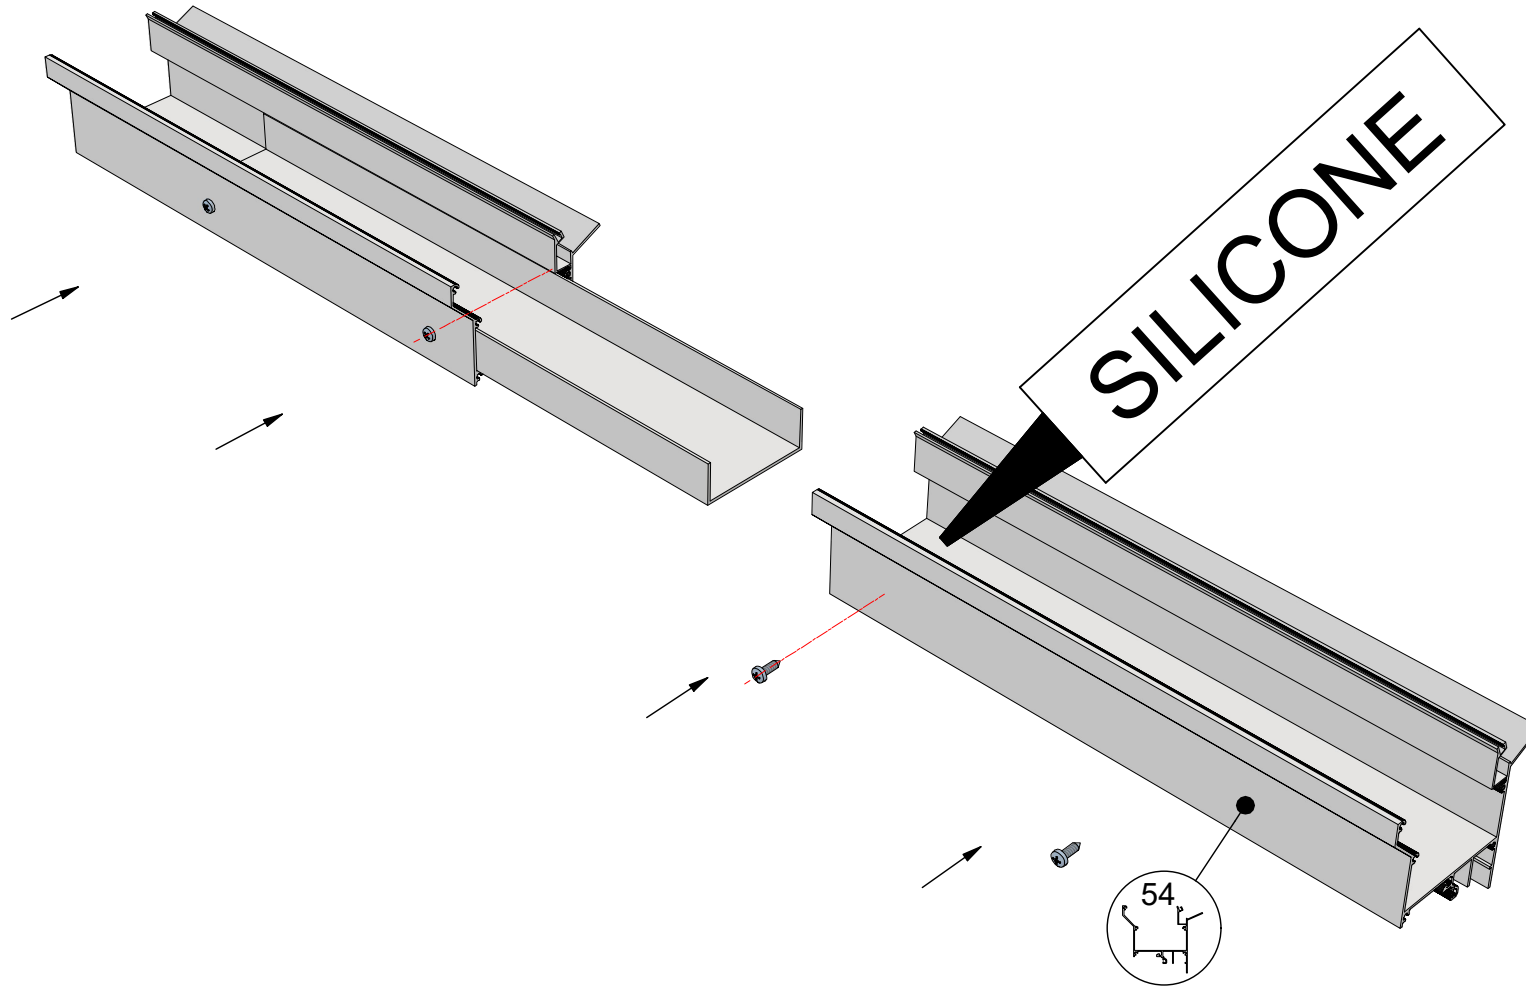

Euro-plus > 6,77 + 7,53 + 8,30

10