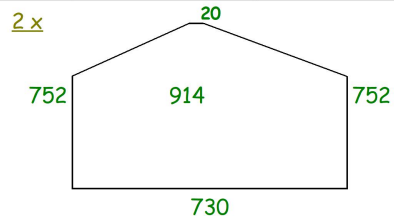

25

Euro-plusser > 6,77

 = M6x12

Glass Dimensions Nv Euro-serre		Plusser				3,80m		GlassH:		1650	
Glass Size 730mm	Sides		Size Lenght x Wide		Roof	Size Lenght x Wide		Poly		m ²	m ²
	1650 x 730	1650 x 573	1250 x 730		2050 x 730	1225 x 730	825 x 730	2050 x 730			
Plusser 3,80m x 3,09m	16	1	1		6	2 or 2	2 or 2	6	21,1	12,0	
Plusser 3,80m x 3,80m	18	1	1		8	2 or 2	2 or 2	8	23,5	15,0	
Plusser 3,80m x 4,57m	20	1	1		9	3 or 3	3 or 3	9	25,9	18,0	
Plusser 3,80m x 5,30m	22	1	1		11	3 or 3	3 or 3	11	28,4	21,0	
Plusser 3,80m x 6,04m	24	1	1		11	5 or 5	5 or 5	11	30,8	23,9	
Plusser 3,80m x 6,77m	26	1	1		13	5 or 5	5 or 5	13	33,2	26,9	
Plusser 3,80m x 7,53m	28	1	1		14	6 or 6	6 or 6	14	35,6	29,9	
Plusser 3,80m x 8,30m	30	1	1		16	6 or 6	6 or 6	16	38,0	32,9	
Plusser 3,80m x 9,02m	32	1	1		18	6 or 6	6 or 6	18	40,4	35,9	

Points

4,72 m²

Glass Dimensions Nv Euro-serre		Plusser				3,80m		GlassH:		1850	
Glass Size 730mm	Sides		Size Lenght x Wide		Roof	Size Lenght x Wide		Poly		m ²	m ²
	1850 x 730	1850 x 573	1450 x 730		2050 x 730	1225 x 730	825 x 730	2050 x 730			
Plusser 3,80m x 3,09m	16	1	1		6	2 or 2	2 or 2	6	23,7	12,0	
Plusser 3,80m x 3,80m	18	1	1		8	2 or 2	2 or 2	8	26,4	15,0	
Plusser 3,80m x 4,57m	20	1	1		9	3 or 3	3 or 3	9	29,1	18,0	
Plusser 3,80m x 5,30m	22	1	1		11	3 or 3	3 or 3	11	31,8	21,0	
Plusser 3,80m x 6,04m	24	1	1		11	5 or 5	5 or 5	11	34,5	23,9	
Plusser 3,80m x 6,77m	26	1	1		13	5 or 5	5 or 5	13	37,2	26,9	
Plusser 3,80m x 7,53m	28	1	1		14	6 or 6	6 or 6	14	39,9	29,9	
Plusser 3,80m x 8,30m	30	1	1		16	6 or 6	6 or 6	16	42,6	32,9	
Plusser 3,80m x 9,02m	32	1	1		18	6 or 6	6 or 6	18	45,3	35,9	