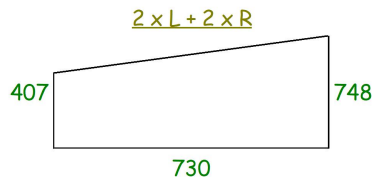

4,72 m²

Glass Dimensions Nv Euro-serre		Plusser				3,80m		GlassH:		1850	
Glass Size 730mm	Sides		Size Lenght x Wide		Roof	Size Lenght x Wide		Poly		m²	m²
	1850 x 730	1850 x 573	1450 x 730		2050 x 730	1225 x 730	825 x 730	2050 x 730			
Plusser 3,80m x 3,09m	16	1	1		6	2 or 2	2 or 2	6	23,7	12,0	
Plusser 3,80m x 3,80m	18	1	1		8	2 or 2	2 or 2	8	26,4	15,0	
Plusser 3,80m x 4,57m	20	1	1		9	3 or 3	3 or 3	9	29,1	18,0	
Plusser 3,80m x 5,30m	22	1	1		11	3 or 3	3 or 3	11	31,8	21,0	
Plusser 3,80m x 6,04m	24	1	1		11	5 or 5	5 or 5	11	34,5	23,9	
Plusser 3,80m x 6,77m	26	1	1		13	5 or 5	5 or 5	13	37,2	26,9	
Plusser 3,80m x 7,53m	28	1	1		14	6 or 6	6 or 6	14	39,9	29,9	
Plusser 3,80m x 8,30m	30	1	1		16	6 or 6	6 or 6	16	42,6	32,9	
Plusser 3,80m x 9,02m	32	1	1		18	6 or 6	6 or 6	18	45,3	35,9	

Points