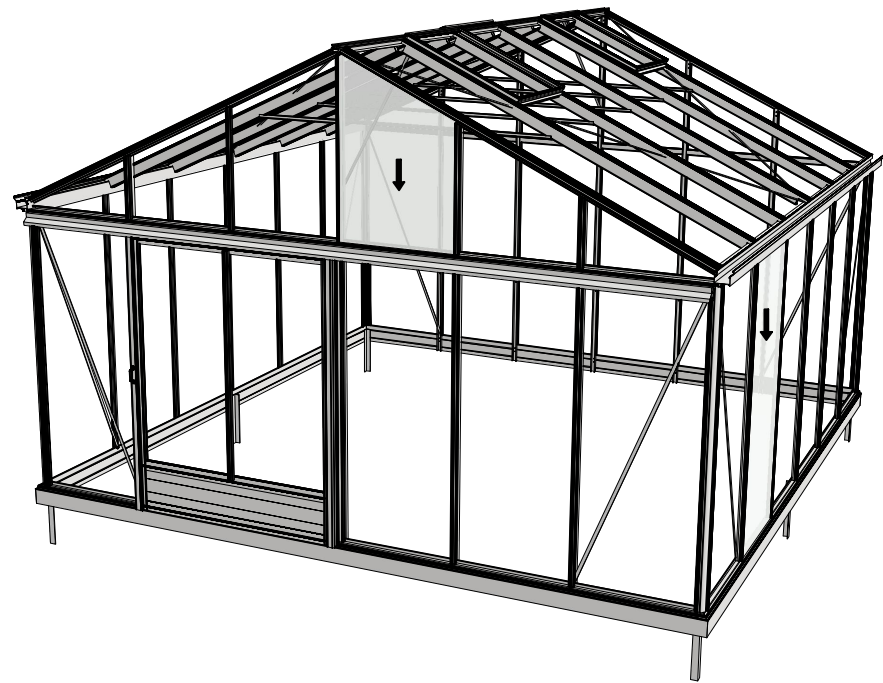

Points

2 x L + 2 x R

2 x L + 2 x R

2 x L + 2 x R

2 x L + 2 x R

10,79 m²

Glass Dimensions Nv Euro-serre				Plusser				6,04m				GlassH:		1850			
Glass Size 730mm	Sides		Lenght x Wide		Roof				Size Lenght x Wide				Poly		m ²	m ²	
	1850 x	730	1450 x	660	1650 x	730	1650 x	730	825 x	730	825 x	730	2450 x	730			3275 x
Plusser 6,04m x 3,09m	22		2		8		6		2		2 or 2		2		6	31,6	19,3
Plusser 6,04m x 3,80m	24		2		10		8		2		2 or 2		2		8	34,3	24,1
Plusser 6,04m x 4,57m	26		2		12		8		4		4 or 4		4		8	37,0	28,9
Plusser 6,04m x 5,30m	28		2		14		9		5		5 or 5		5		9	39,7	33,7
Plusser 6,04m x 6,04m	30		2		16		11		5		5 or 5		5		11	42,4	38,5
Plusser 6,04m x 6,77m	32		2		18		13		5		5 or 5		5		13	45,1	43,4
Plusser 6,04m x 7,53m	34		2		20		14		6		6 or 6		6		14	47,8	48,2
Plusser 6,04m x 8,30m	36		2		22		16		6		6 or 6		6		16	50,5	53,0
Plusser 6,04m x 9,02m	38		2		24		18		6		6 or 6		6		18	53,2	57,8

Points

2 x L + 2 x R

2 x L + 2 x R

2 x L + 2 x R

2 x L + 2 x R

10,79 m²

Opgemaakt op 20-10-2022

40