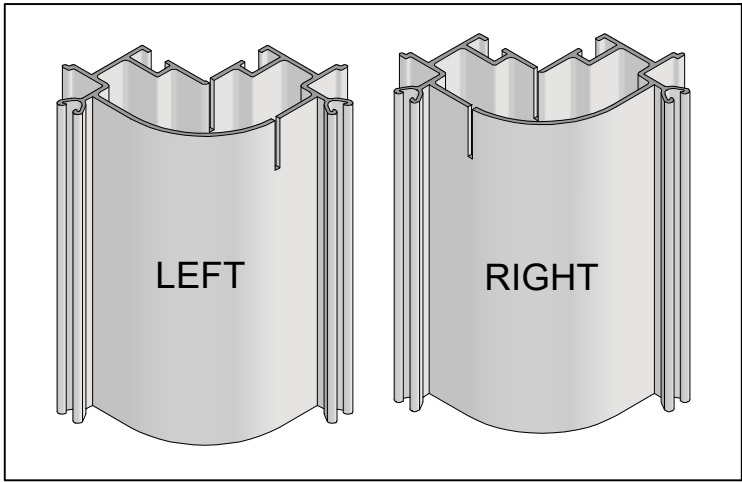

- Observera at en del profiler ligger i sockelprofilen!!
- Dra åt skruven och muttern handfast.

Euro-Plus > 6,04

 = M6x12 (8x)

 = 8x40   = 6x120

 = M6x12

7

 = M6x12 (8x)

 = M6x12