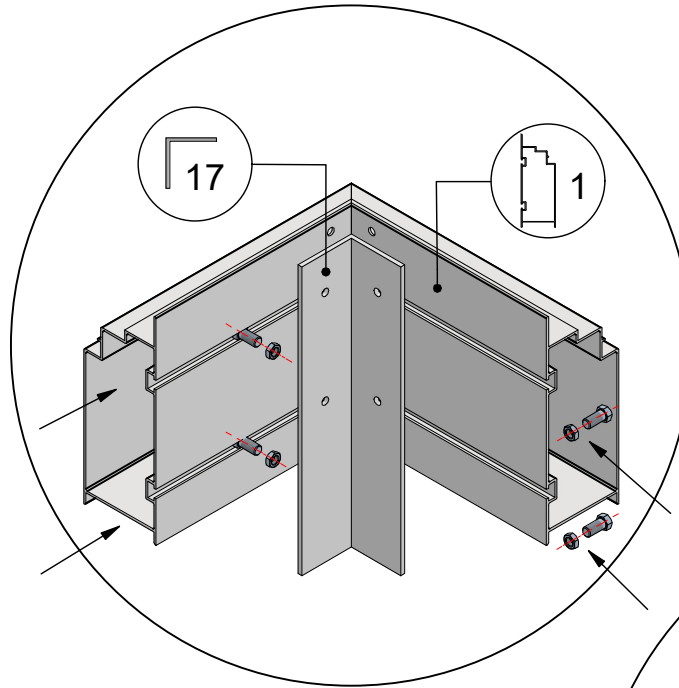

- Observera at en del profiler ligger i sockelprofilen!!
- Dra åt skruven och muttern handfast.

Euro-Plus > 6,04

 = M6x12 (8x)

 = 8x40   = 6x120

 = M6x12

7

 = M6x12 (8x)

 = M6x12