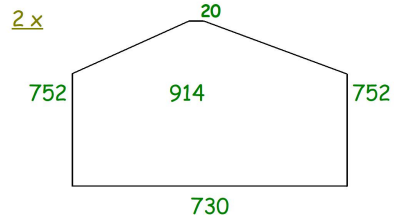

4,72 m²

Glass Dimensions Nv Euro-serre		Plusser				3,80m		GlassH:		1850	
Glass Size 730mm	Sides		Size Lenght x Wide		Roof	Size Lenght x Wide		Poly		m²	m²
	1850 x 730	1850 x 573	1450 x 730		2050 x 730	1225 x 730	825 x 730	2050 x 730			
Plusser 3,80m x 3,09m	16	1	1		6	2 or 2	2 or 2	6	23,7	12,0	
Plusser 3,80m x 3,80m	18	1	1		8	2 or 2	2 or 2	8	26,4	15,0	
Plusser 3,80m x 4,57m	20	1	1		9	3 or 3	3 or 3	9	29,1	18,0	
Plusser 3,80m x 5,30m	22	1	1		11	3 or 3	3 or 3	11	31,8	21,0	
Plusser 3,80m x 6,04m	24	1	1		11	5 or 5	5 or 5	11	34,5	23,9	
Plusser 3,80m x 6,77m	26	1	1		13	5 or 5	5 or 5	13	37,2	26,9	
Plusser 3,80m x 7,53m	28	1	1		14	6 or 6	6 or 6	14	39,9	29,9	
Plusser 3,80m x 8,30m	30	1	1		16	6 or 6	6 or 6	16	42,6	32,9	
Plusser 3,80m x 9,02m	32	1	1		18	6 or 6	6 or 6	18	45,3	35,9	

Points