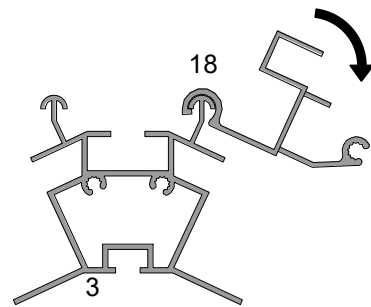

25

Euro-plusser > 6,77

 = M6x12

Glass Dimensions Nv Euro-serre		Plusser				3,80m		GlassH:		1650	
Glass Size 730mm	Sides		Size Lenght x Wide		Roof	Size Lenght x Wide		Poly		m ²	m ²
	1650 x 730	1650 x 573	1250 x 730		2050 x 730	1225 x 730	825 x 730	2050 x 730			
Plusser 3,80m x 3,09m	16	1	1		6	2 or 2	2 or 2	6	21,1	12,0	
Plusser 3,80m x 3,80m	18	1	1		8	2 or 2	2 or 2	8	23,5	15,0	
Plusser 3,80m x 4,57m	20	1	1		9	3 or 3	3 or 3	9	25,9	18,0	
Plusser 3,80m x 5,30m	22	1	1		11	3 or 3	3 or 3	11	28,4	21,0	
Plusser 3,80m x 6,04m	24	1	1		11	5 or 5	5 or 5	11	30,8	23,9	
Plusser 3,80m x 6,77m	26	1	1		13	5 or 5	5 or 5	13	33,2	26,9	
Plusser 3,80m x 7,53m	28	1	1		14	6 or 6	6 or 6	14	35,6	29,9	
Plusser 3,80m x 8,30m	30	1	1		16	6 or 6	6 or 6	16	38,0	32,9	
Plusser 3,80m x 9,02m	32	1	1		18	6 or 6	6 or 6	18	40,4	35,9	

Points

4,72 m²

Glass Dimensions Nv Euro-serre		Plusser				3,80m		GlassH:		1850	
Glass Size 730mm	Sides		Size Lenght x Wide		Roof	Size Lenght x Wide		Poly		m ²	m ²
	1850 x 730	1850 x 573	1450 x 730		2050 x 730	1225 x 730	825 x 730	2050 x 730			
Plusser 3,80m x 3,09m	16	1	1		6	2 or 2	2 or 2	6	23,7	12,0	
Plusser 3,80m x 3,80m	18	1	1		8	2 or 2	2 or 2	8	26,4	15,0	
Plusser 3,80m x 4,57m	20	1	1		9	3 or 3	3 or 3	9	29,1	18,0	
Plusser 3,80m x 5,30m	22	1	1		11	3 or 3	3 or 3	11	31,8	21,0	
Plusser 3,80m x 6,04m	24	1	1		11	5 or 5	5 or 5	11	34,5	23,9	
Plusser 3,80m x 6,77m	26	1	1		13	5 or 5	5 or 5	13	37,2	26,9	
Plusser 3,80m x 7,53m	28	1	1		14	6 or 6	6 or 6	14	39,9	29,9	
Plusser 3,80m x 8,30m	30	1	1		16	6 or 6	6 or 6	16	42,6	32,9	
Plusser 3,80m x 9,02m	32	1	1		18	6 or 6	6 or 6	18	45,3	35,9	