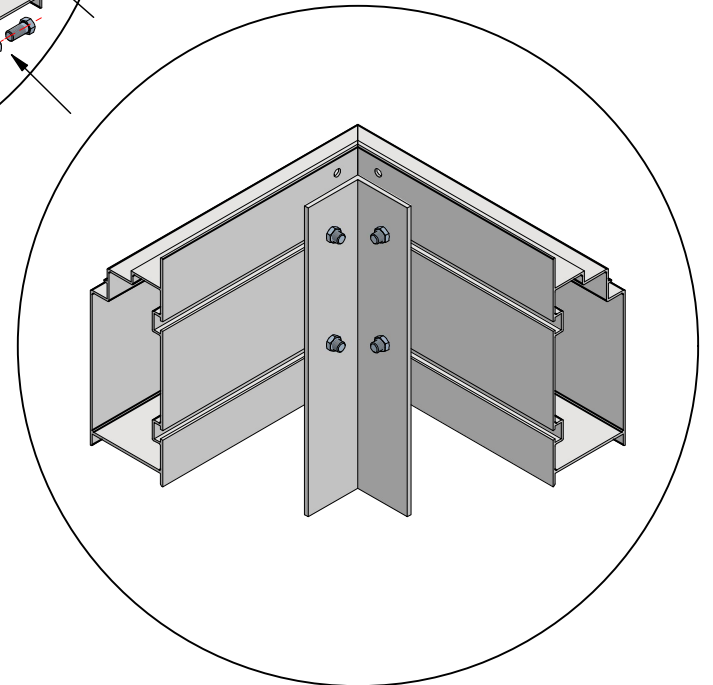

- Observera at en del profiler ligger i sockelprofilen!!
- Dra åt skruven och muttern handfast.

Euro-Plus > 6,04

 = M6x12 (8x)

 = 8x40   = 6x120

 = M6x12

7

 = M6x12 (8x)

 = M6x12