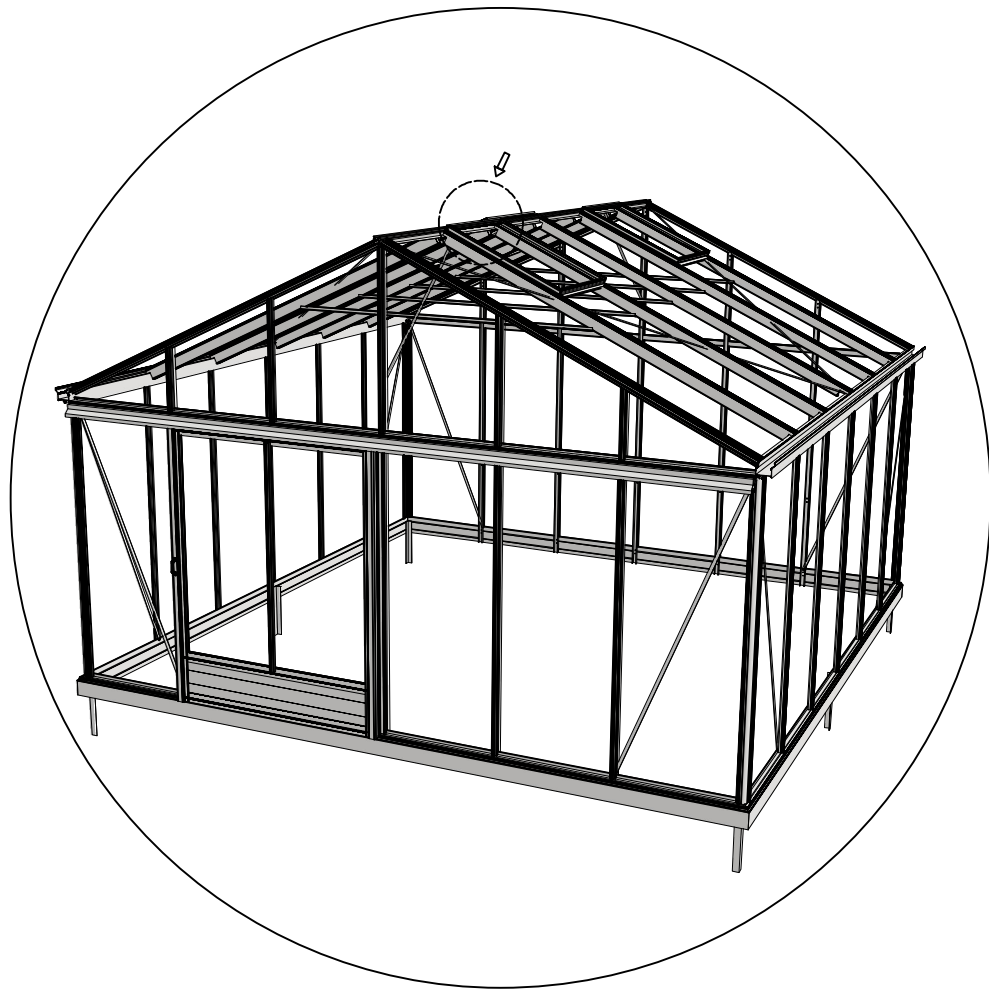

25

Euro-plusser > 6,77

 = M6x12

Glass Dimensions Nv Euro-serre		Plusser				3,80m		GlassH:		1650	
Glass Size 730mm	Sides		Size Lenght x Wide		Roof	Size Lenght x Wide		Poly		m ²	m ²
	1650 x 730	1650 x 573	1250 x 730		2050 x 730	1225 x 730	825 x 730	2050 x 730			
Plusser 3,80m x 3,09m	16	1	1		6	2 or 2	2 or 2	6	21,1	12,0	
Plusser 3,80m x 3,80m	18	1	1		8	2 or 2	2 or 2	8	23,5	15,0	
Plusser 3,80m x 4,57m	20	1	1		9	3 or 3	3 or 3	9	25,9	18,0	
Plusser 3,80m x 5,30m	22	1	1		11	3 or 3	3 or 3	11	28,4	21,0	
Plusser 3,80m x 6,04m	24	1	1		11	5 or 5	5 or 5	11	30,8	23,9	
Plusser 3,80m x 6,77m	26	1	1		13	5 or 5	5 or 5	13	33,2	26,9	
Plusser 3,80m x 7,53m	28	1	1		14	6 or 6	6 or 6	14	35,6	29,9	
Plusser 3,80m x 8,30m	30	1	1		16	6 or 6	6 or 6	16	38,0	32,9	
Plusser 3,80m x 9,02m	32	1	1		18	6 or 6	6 or 6	18	40,4	35,9	

Points

4,72 m²

Glass Dimensions Nv Euro-serre		Plusser				3,80m		GlassH:		1850	
Glass Size 730mm	Sides		Size Lenght x Wide		Roof	Size Lenght x Wide		Poly		m ²	m ²
	1850 x 730	1850 x 573	1450 x 730		2050 x 730	1225 x 730	825 x 730	2050 x 730			
Plusser 3,80m x 3,09m	16	1	1		6	2 or 2	2 or 2	6	23,7	12,0	
Plusser 3,80m x 3,80m	18	1	1		8	2 or 2	2 or 2	8	26,4	15,0	
Plusser 3,80m x 4,57m	20	1	1		9	3 or 3	3 or 3	9	29,1	18,0	
Plusser 3,80m x 5,30m	22	1	1		11	3 or 3	3 or 3	11	31,8	21,0	
Plusser 3,80m x 6,04m	24	1	1		11	5 or 5	5 or 5	11	34,5	23,9	
Plusser 3,80m x 6,77m	26	1	1		13	5 or 5	5 or 5	13	37,2	26,9	
Plusser 3,80m x 7,53m	28	1	1		14	6 or 6	6 or 6	14	39,9	29,9	
Plusser 3,80m x 8,30m	30	1	1		16	6 or 6	6 or 6	16	42,6	32,9	
Plusser 3,80m x 9,02m	32	1	1		18	6 or 6	6 or 6	18	45,3	35,9	