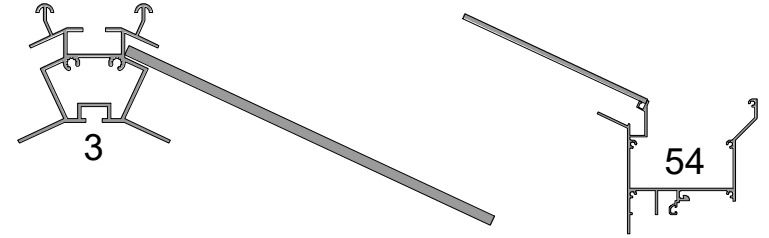

Glass Dimensions Nv Euro-serre			Plusser			5,30m			GlassH:		1850				
Glass Size 730mm	Sides		Size Lenght x Wide		Roof		Size Lenght x Wide		Poly		m ²	m ²			
	1850 x	730	1450 x	660	1450 x	730	2050 x	730	825 x	730			2050 x	730	2877 x
Plusser 5,30m x 3,09m	20		2		12		2		2 or 2		2		6	28,9	16,9
Plusser 5,30m x 3,80m	22		2		16		2		2 or 2		2		8	31,6	21,1
Plusser 5,30m x 4,57m	24		2		16		4		4 or 4		4		8	34,3	25,3
Plusser 5,30m x 5,30m	26		2		18		5		5 or 5		5		9	37,0	29,5
Plusser 5,30m x 6,04m	28		2		22		5		5 or 5		5		11	39,7	33,8
Plusser 5,30m x 6,77m	30		2		26		5		5 or 5		5		13	42,4	38,0
Plusser 5,30m x 7,53m	32		2		28		6		6 or 6		6		14	45,1	42,2
Plusser 5,30m x 8,30m	34		2		32		6		6 or 6		6		16	47,8	46,5
Plusser 5,30m x 9,02m	36		2		36		6		6 or 6		6		18	50,5	50,7

Points

2 x L + 2 x R

2 x L + 2 x R

2 x L + 2 x R

2 x L + 2 x R

10,79 m²

Glass Dimensions Nv Euro-serre				Plusser				6,04m				GlassH:		1850			
Glass Size 730mm	Sides		Lenght x Wide		Roof				Size Lenght x Wide				Poly		m ²	m ²	
	1850 x	730	1450 x	660	1650 x	730	1650 x	730	825 x	730	825 x	730	2450 x	730			3275 x
Plusser 6,04m x 3,09m	22		2		8		6		2		2 or 2		2		6	31,6	19,3
Plusser 6,04m x 3,80m	24		2		10		8		2		2 or 2		2		8	34,3	24,1
Plusser 6,04m x 4,57m	26		2		12		8		4		4 or 4		4		8	37,0	28,9
Plusser 6,04m x 5,30m	28		2		14		9		5		5 or 5		5		9	39,7	33,7
Plusser 6,04m x 6,04m	30		2		16		11		5		5 or 5		5		11	42,4	38,5
Plusser 6,04m x 6,77m	32		2		18		13		5		5 or 5		5		13	45,1	43,4
Plusser 6,04m x 7,53m	34		2		20		14		6		6 or 6		6		14	47,8	48,2
Plusser 6,04m x 8,30m	36		2		22		16		6		6 or 6		6		16	50,5	53,0
Plusser 6,04m x 9,02m	38		2		24		18		6		6 or 6		6		18	53,2	57,8

Points

2 x L + 2 x R

2 x L + 2 x R

2 x L + 2 x R

2 x L + 2 x R

10,79 m²

Opgemaakt op 20-10-2022

40