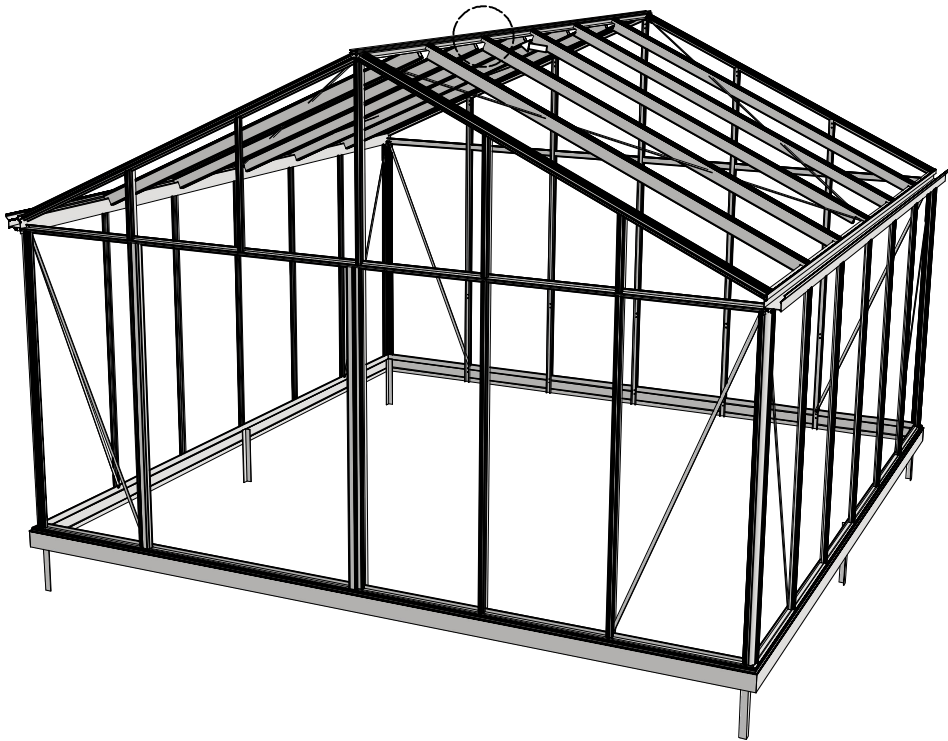

4,57

 = M6x12

 = M6x16

 = M6x12

 = M6x12

 = M6x12

 = M6x12

 = M6x12

25

Euro-plusser > 6,77

 = M6x12

Glass Dimensions Nv Euro-serre		Plusser				3,80m		GlassH:		1650	
Glass Size 730mm	Sides		Size Lenght x Wide		Roof	Size Lenght x Wide		Poly		m ²	m ²
	1650 x 730	1650 x 573	1250 x 730		2050 x 730	1225 x 730	825 x 730	2050 x 730			
Plusser 3,80m x 3,09m	16	1	1		6	2 or 2	2 or 2	6	21,1	12,0	
Plusser 3,80m x 3,80m	18	1	1		8	2 or 2	2 or 2	8	23,5	15,0	
Plusser 3,80m x 4,57m	20	1	1		9	3 or 3	3 or 3	9	25,9	18,0	
Plusser 3,80m x 5,30m	22	1	1		11	3 or 3	3 or 3	11	28,4	21,0	
Plusser 3,80m x 6,04m	24	1	1		11	5 or 5	5 or 5	11	30,8	23,9	
Plusser 3,80m x 6,77m	26	1	1		13	5 or 5	5 or 5	13	33,2	26,9	
Plusser 3,80m x 7,53m	28	1	1		14	6 or 6	6 or 6	14	35,6	29,9	
Plusser 3,80m x 8,30m	30	1	1		16	6 or 6	6 or 6	16	38,0	32,9	
Plusser 3,80m x 9,02m	32	1	1		18	6 or 6	6 or 6	18	40,4	35,9	

Points

4,72 m²

Glass Dimensions Nv Euro-serre		Plusser				3,80m		GlassH:		1850	
Glass Size 730mm	Sides		Size Lenght x Wide		Roof	Size Lenght x Wide		Poly		m ²	m ²
	1850 x 730	1850 x 573	1450 x 730		2050 x 730	1225 x 730	825 x 730	2050 x 730			
Plusser 3,80m x 3,09m	16	1	1		6	2 or 2	2 or 2	6	23,7	12,0	
Plusser 3,80m x 3,80m	18	1	1		8	2 or 2	2 or 2	8	26,4	15,0	
Plusser 3,80m x 4,57m	20	1	1		9	3 or 3	3 or 3	9	29,1	18,0	
Plusser 3,80m x 5,30m	22	1	1		11	3 or 3	3 or 3	11	31,8	21,0	
Plusser 3,80m x 6,04m	24	1	1		11	5 or 5	5 or 5	11	34,5	23,9	
Plusser 3,80m x 6,77m	26	1	1		13	5 or 5	5 or 5	13	37,2	26,9	
Plusser 3,80m x 7,53m	28	1	1		14	6 or 6	6 or 6	14	39,9	29,9	
Plusser 3,80m x 8,30m	30	1	1		16	6 or 6	6 or 6	16	42,6	32,9	
Plusser 3,80m x 9,02m	32	1	1		18	6 or 6	6 or 6	18	45,3	35,9	