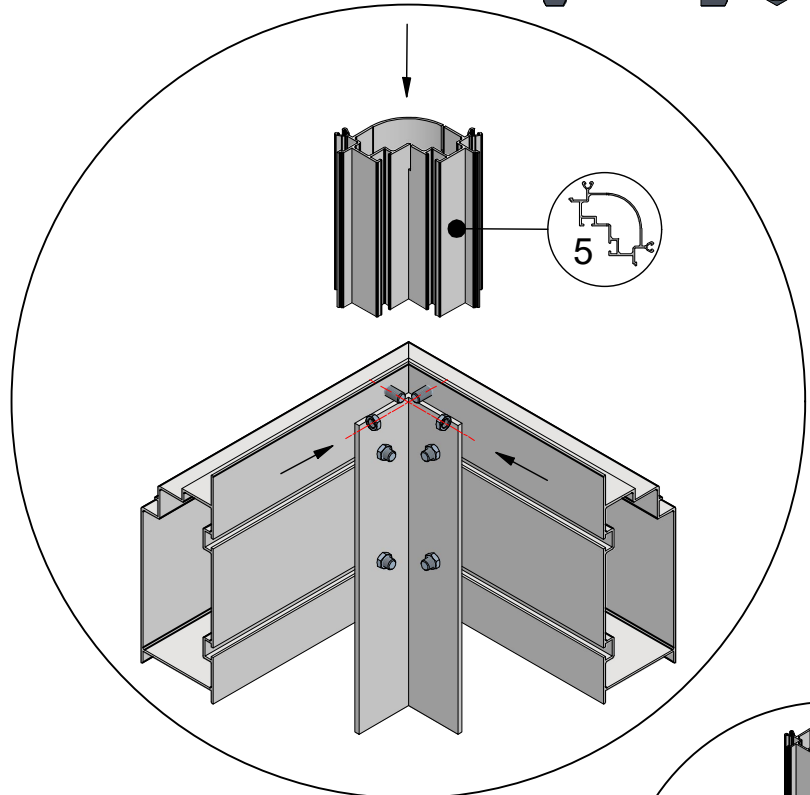

- Observera at en del profiler ligger i sockelprofilen!!
- Dra åt skruven och muttern handfast.

Euro-Plus > 6,04

 = M6x12 (8x)

 = 8x40   = 6x120

 = M6x12

7

 = M6x12 (8x)

 = M6x12