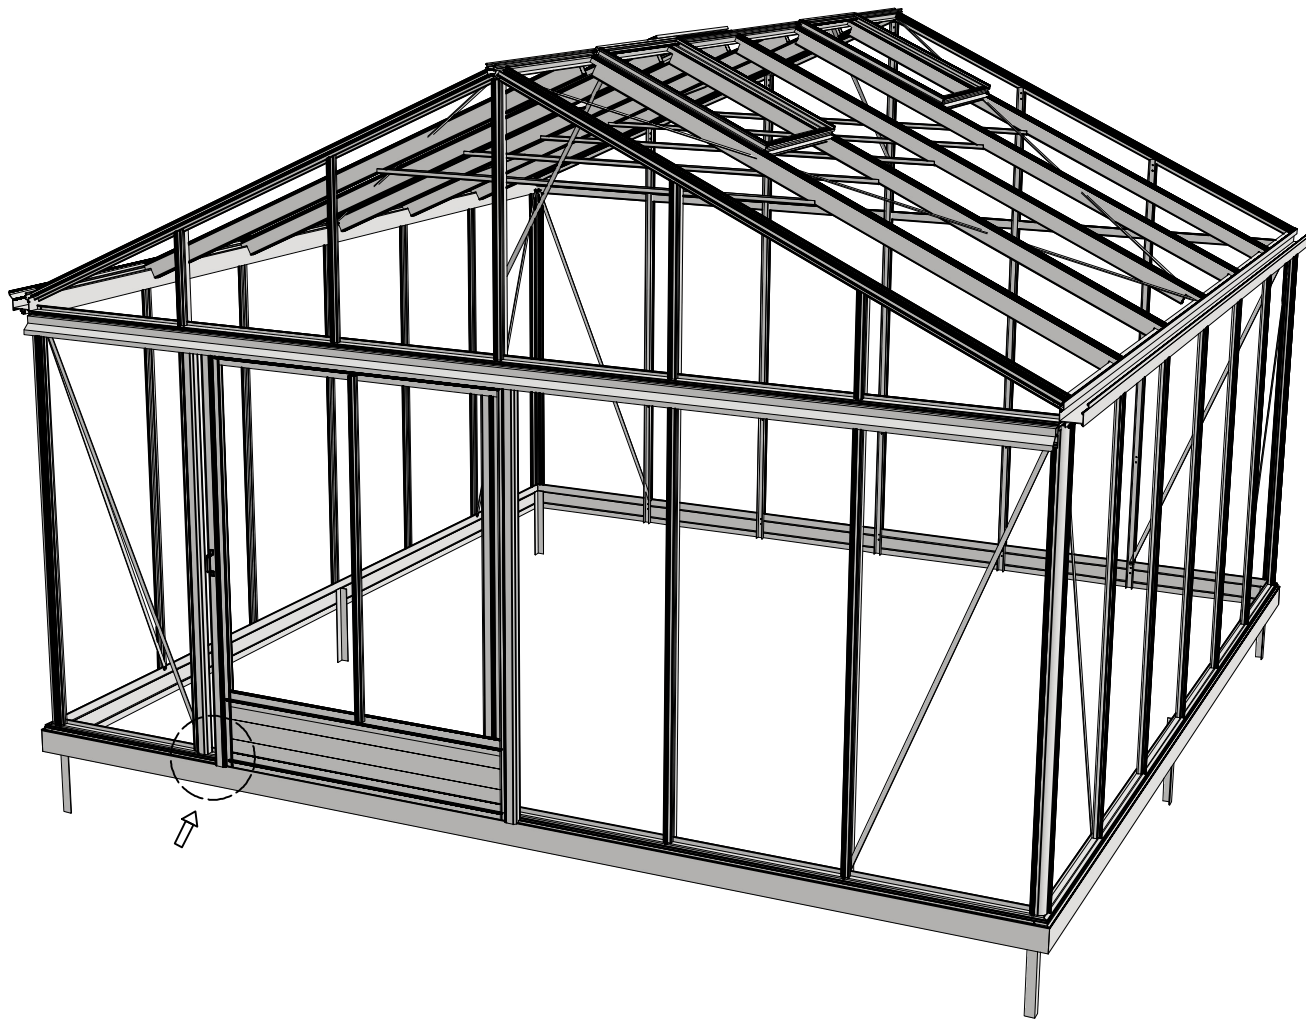

Points

2 x L + 2 x R

2 x L + 2 x R

2 x L + 2 x R

2 x L + 2 x R

10,79 m²

Glass Dimensions Nv Euro-serre				Plusser				6,04m				GlassH:		1850			
Glass Size 730mm	Sides		Lenght x Wide		Roof				Size Lenght x Wide				Poly		m ²	m ²	
	1850 x	730	1450 x	660	1650 x	730	1650 x	730	825 x	730	825 x	730	2450 x	730			3275 x
Plusser 6,04m x 3,09m	22		2		8		6		2		2 or 2		2		6	31,6	19,3
Plusser 6,04m x 3,80m	24		2		10		8		2		2 or 2		2		8	34,3	24,1
Plusser 6,04m x 4,57m	26		2		12		8		4		4 or 4		4		8	37,0	28,9
Plusser 6,04m x 5,30m	28		2		14		9		5		5 or 5		5		9	39,7	33,7
Plusser 6,04m x 6,04m	30		2		16		11		5		5 or 5		5		11	42,4	38,5
Plusser 6,04m x 6,77m	32		2		18		13		5		5 or 5		5		13	45,1	43,4
Plusser 6,04m x 7,53m	34		2		20		14		6		6 or 6		6		14	47,8	48,2
Plusser 6,04m x 8,30m	36		2		22		16		6		6 or 6		6		16	50,5	53,0
Plusser 6,04m x 9,02m	38		2		24		18		6		6 or 6		6		18	53,2	57,8

Points

2 x L + 2 x R

2 x L + 2 x R

2 x L + 2 x R

2 x L + 2 x R

10,79 m²

Opgemaakt op 20-10-2022

40