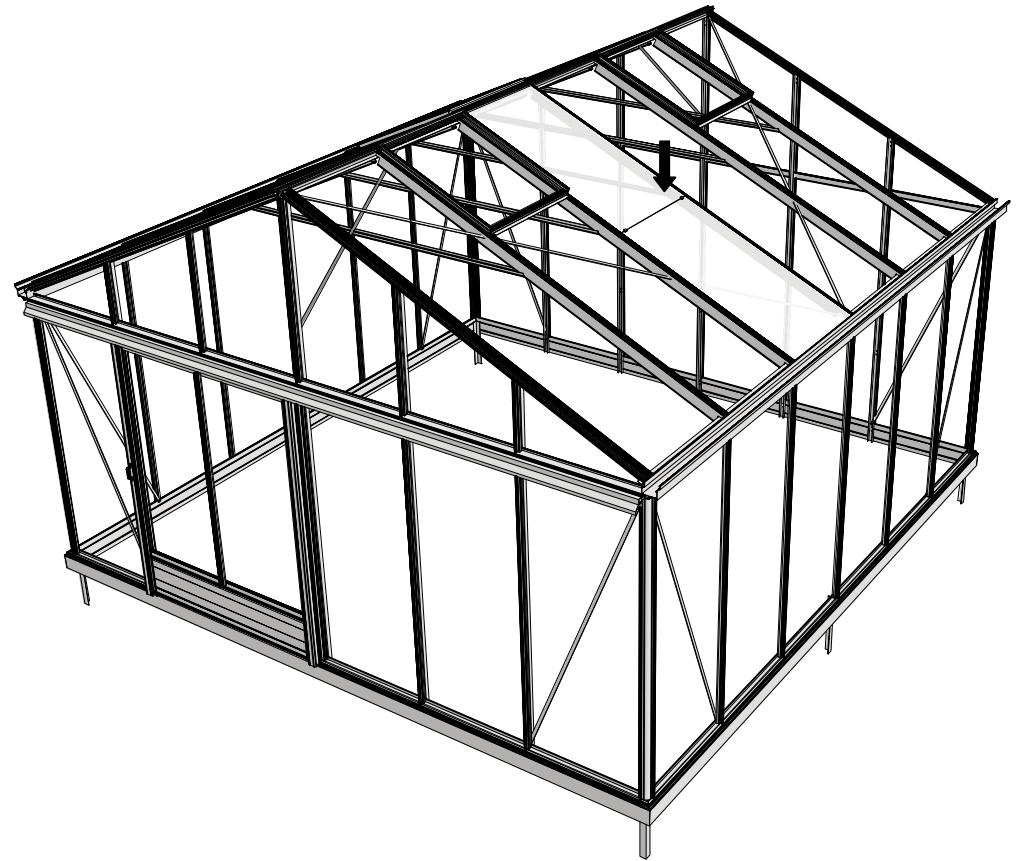

Points

2 x L + 2 x R

2 x L + 2 x R

2 x L + 2 x R

2 x L + 2 x R

10,79 m²

Glass Dimensions Nv Euro-serre				Plusser				6,04m				GlassH:		1850			
Glass Size 730mm	Sides		Lenght x Wide		Roof				Size Lenght x Wide				Poly		m ²	m ²	
	1850 x	730	1450 x	660	1650 x	730	1650 x	730	825 x	730	825 x	730	2450 x	730			3275 x
Plusser 6,04m x 3,09m	22		2		8		6		2		2 or 2		2		6	31,6	19,3
Plusser 6,04m x 3,80m	24		2		10		8		2		2 or 2		2		8	34,3	24,1
Plusser 6,04m x 4,57m	26		2		12		8		4		4 or 4		4		8	37,0	28,9
Plusser 6,04m x 5,30m	28		2		14		9		5		5 or 5		5		9	39,7	33,7
Plusser 6,04m x 6,04m	30		2		16		11		5		5 or 5		5		11	42,4	38,5
Plusser 6,04m x 6,77m	32		2		18		13		5		5 or 5		5		13	45,1	43,4
Plusser 6,04m x 7,53m	34		2		20		14		6		6 or 6		6		14	47,8	48,2
Plusser 6,04m x 8,30m	36		2		22		16		6		6 or 6		6		16	50,5	53,0
Plusser 6,04m x 9,02m	38		2		24		18		6		6 or 6		6		18	53,2	57,8

Points

2 x L + 2 x R

2 x L + 2 x R

2 x L + 2 x R

2 x L + 2 x R

10,79 m²

Opgemaakt op 20-10-2022

40