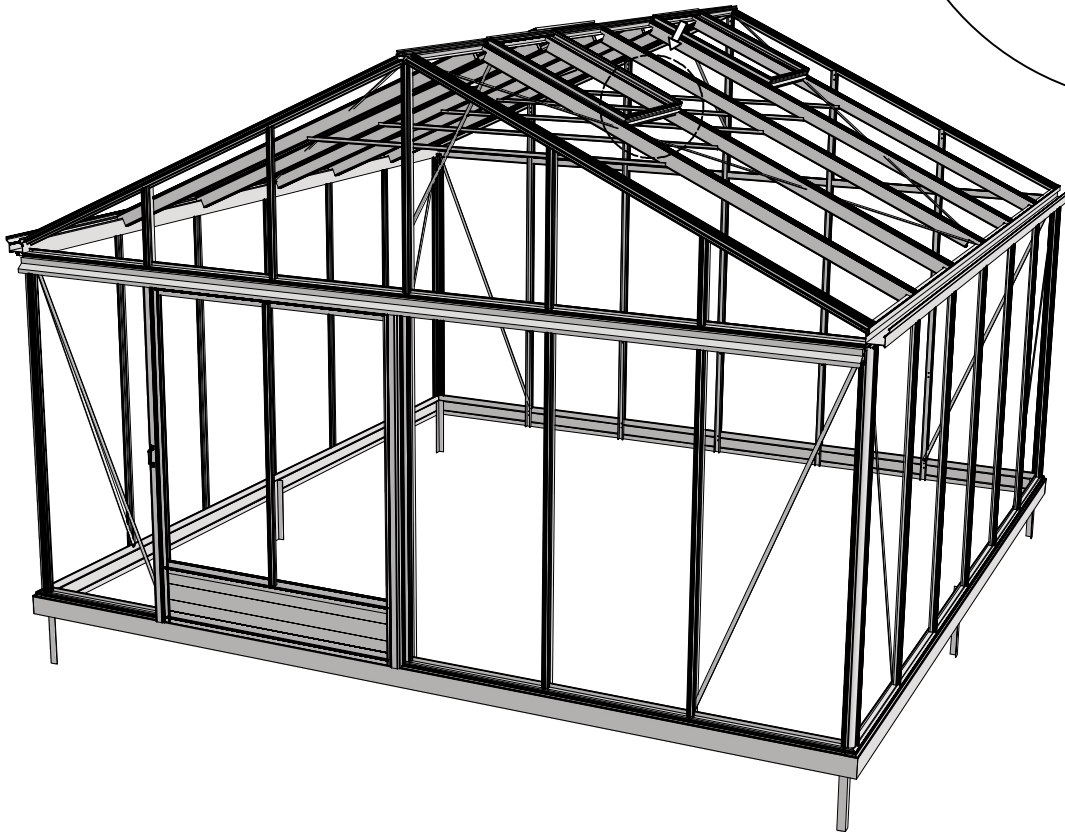

25

Euro-plusser > 6,77

 = M6x12

Glass Dimensions Nv Euro-serre		Plusser				3,80m		GlassH:		1650	
Glass Size 730mm	Sides		Size Lenght x Wide		Roof	Size Lenght x Wide		Poly		m ²	m ²
	1650 x 730	1650 x 573	1250 x 730		2050 x 730	1225 x 730	825 x 730	2050 x 730			
Plusser 3,80m x 3,09m	16	1	1		6	2 or 2	2 or 2	6	21,1	12,0	
Plusser 3,80m x 3,80m	18	1	1		8	2 or 2	2 or 2	8	23,5	15,0	
Plusser 3,80m x 4,57m	20	1	1		9	3 or 3	3 or 3	9	25,9	18,0	
Plusser 3,80m x 5,30m	22	1	1		11	3 or 3	3 or 3	11	28,4	21,0	
Plusser 3,80m x 6,04m	24	1	1		11	5 or 5	5 or 5	11	30,8	23,9	
Plusser 3,80m x 6,77m	26	1	1		13	5 or 5	5 or 5	13	33,2	26,9	
Plusser 3,80m x 7,53m	28	1	1		14	6 or 6	6 or 6	14	35,6	29,9	
Plusser 3,80m x 8,30m	30	1	1		16	6 or 6	6 or 6	16	38,0	32,9	
Plusser 3,80m x 9,02m	32	1	1		18	6 or 6	6 or 6	18	40,4	35,9	

Points

4,72 m²

Glass Dimensions Nv Euro-serre		Plusser				3,80m		GlassH:		1850	
Glass Size 730mm	Sides		Size Lenght x Wide		Roof	Size Lenght x Wide		Poly		m ²	m ²
	1850 x 730	1850 x 573	1450 x 730		2050 x 730	1225 x 730	825 x 730	2050 x 730			
Plusser 3,80m x 3,09m	16	1	1		6	2 or 2	2 or 2	6	23,7	12,0	
Plusser 3,80m x 3,80m	18	1	1		8	2 or 2	2 or 2	8	26,4	15,0	
Plusser 3,80m x 4,57m	20	1	1		9	3 or 3	3 or 3	9	29,1	18,0	
Plusser 3,80m x 5,30m	22	1	1		11	3 or 3	3 or 3	11	31,8	21,0	
Plusser 3,80m x 6,04m	24	1	1		11	5 or 5	5 or 5	11	34,5	23,9	
Plusser 3,80m x 6,77m	26	1	1		13	5 or 5	5 or 5	13	37,2	26,9	
Plusser 3,80m x 7,53m	28	1	1		14	6 or 6	6 or 6	14	39,9	29,9	
Plusser 3,80m x 8,30m	30	1	1		16	6 or 6	6 or 6	16	42,6	32,9	
Plusser 3,80m x 9,02m	32	1	1		18	6 or 6	6 or 6	18	45,3	35,9	