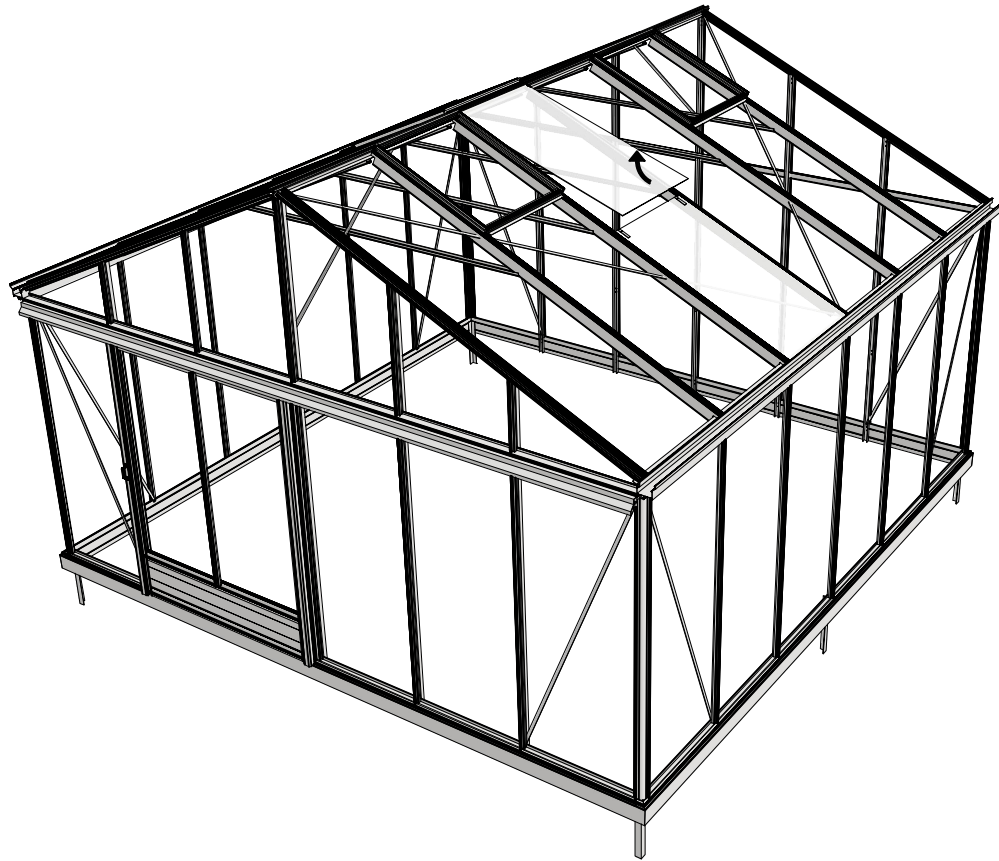

Points

2 x L + 2 x R

2 x L + 2 x R

2 x L + 2 x R

2 x L + 2 x R

10,79 m²

Glass Dimensions Nv Euro-serre				Plusser				6,04m				GlassH:		1850			
Glass Size 730mm	Sides		Lenght x Wide		Roof				Size Lenght x Wide				Poly		m ²	m ²	
	1850 x	730	1450 x	660	1650 x	730	1650 x	730	825 x	730	825 x	730	2450 x	730			3275 x
Plusser 6,04m x 3,09m	22		2		8		6		2		2 or 2		2		6	31,6	19,3
Plusser 6,04m x 3,80m	24		2		10		8		2		2 or 2		2		8	34,3	24,1
Plusser 6,04m x 4,57m	26		2		12		8		4		4 or 4		4		8	37,0	28,9
Plusser 6,04m x 5,30m	28		2		14		9		5		5 or 5		5		9	39,7	33,7
Plusser 6,04m x 6,04m	30		2		16		11		5		5 or 5		5		11	42,4	38,5
Plusser 6,04m x 6,77m	32		2		18		13		5		5 or 5		5		13	45,1	43,4
Plusser 6,04m x 7,53m	34		2		20		14		6		6 or 6		6		14	47,8	48,2
Plusser 6,04m x 8,30m	36		2		22		16		6		6 or 6		6		16	50,5	53,0
Plusser 6,04m x 9,02m	38		2		24		18		6		6 or 6		6		18	53,2	57,8

Points

2 x L + 2 x R

2 x L + 2 x R

2 x L + 2 x R

2 x L + 2 x R

10,79 m²

Opgemaakt op 20-10-2022

40