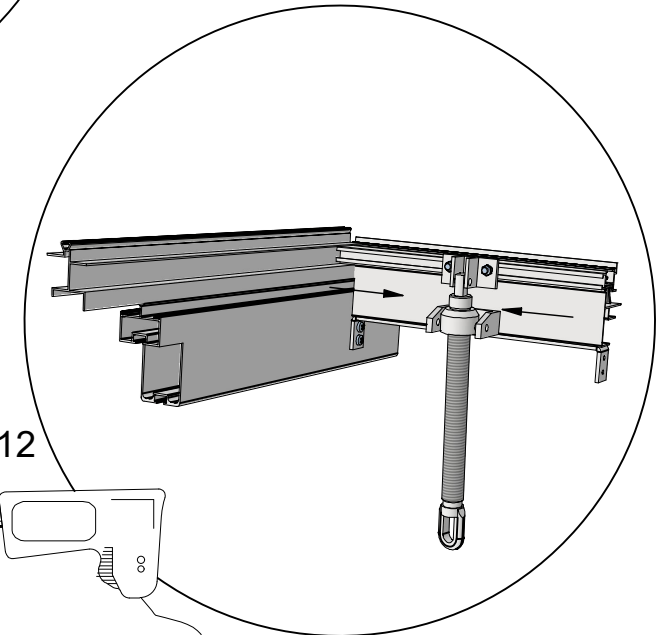

25

Euro-plusser > 6,77

 = M6x12

Glass Dimensions Nv Euro-serre		Plusser				3,80m		GlassH:		1650	
Glass Size 730mm	Sides		Size Lenght x Wide		Roof	Size Lenght x Wide		Poly		m ²	m ²
	1650 x 730	1650 x 573	1250 x 730		2050 x 730	1225 x 730	825 x 730	2050 x 730			
Plusser 3,80m x 3,09m	16	1	1		6	2 or 2	2 or 2	6	21,1	12,0	
Plusser 3,80m x 3,80m	18	1	1		8	2 or 2	2 or 2	8	23,5	15,0	
Plusser 3,80m x 4,57m	20	1	1		9	3 or 3	3 or 3	9	25,9	18,0	
Plusser 3,80m x 5,30m	22	1	1		11	3 or 3	3 or 3	11	28,4	21,0	
Plusser 3,80m x 6,04m	24	1	1		11	5 or 5	5 or 5	11	30,8	23,9	
Plusser 3,80m x 6,77m	26	1	1		13	5 or 5	5 or 5	13	33,2	26,9	
Plusser 3,80m x 7,53m	28	1	1		14	6 or 6	6 or 6	14	35,6	29,9	
Plusser 3,80m x 8,30m	30	1	1		16	6 or 6	6 or 6	16	38,0	32,9	
Plusser 3,80m x 9,02m	32	1	1		18	6 or 6	6 or 6	18	40,4	35,9	