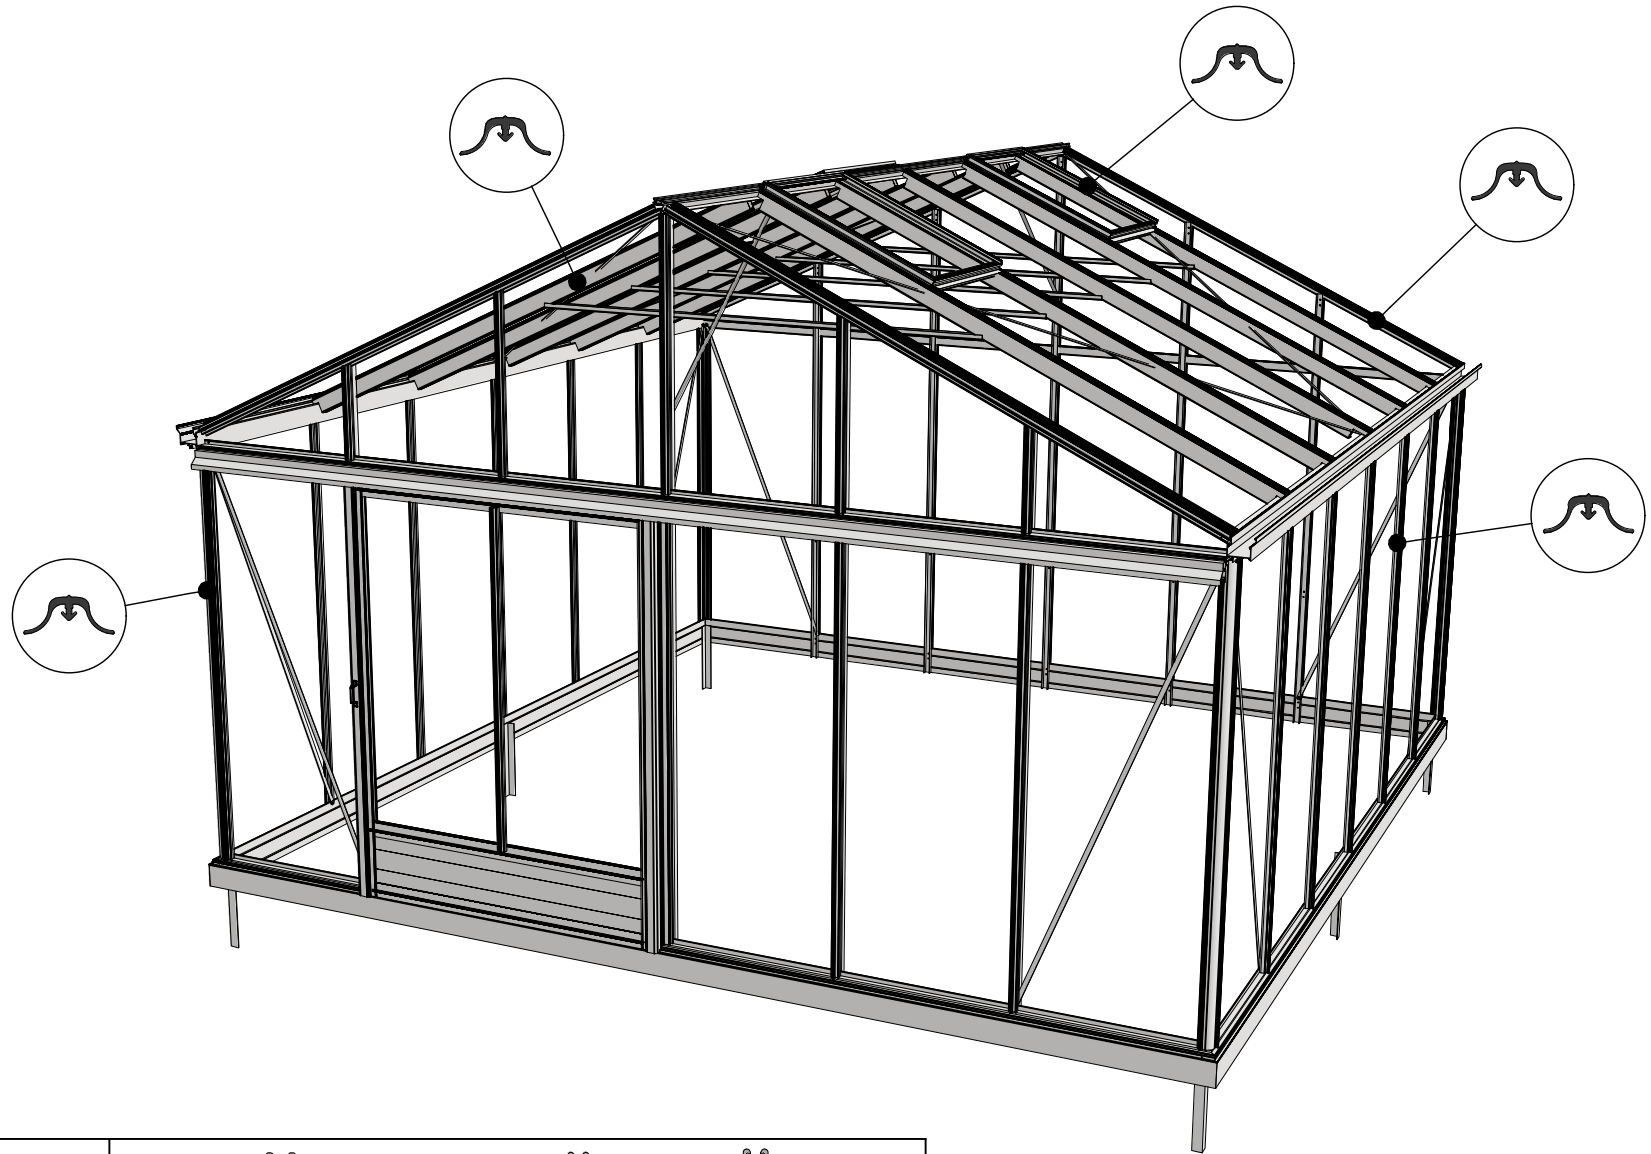

Points

2 x L + 2 x R

2 x L + 2 x R

2 x L + 2 x R

2 x L + 2 x R

10,79 m²

Glass Dimensions Nv Euro-serre				Plusser				6,04m				GlassH:		1850			
Glass Size 730mm	Sides		Lenght x Wide		Roof				Size Lenght x Wide				Poly		m ²	m ²	
	1850 x	730	1450 x	660	1650 x	730	1650 x	730	825 x	730	825 x	730	2450 x	730			3275 x
Plusser 6,04m x 3,09m	22		2		8		6		2		2 or 2		2		6	31,6	19,3
Plusser 6,04m x 3,80m	24		2		10		8		2		2 or 2		2		8	34,3	24,1
Plusser 6,04m x 4,57m	26		2		12		8		4		4 or 4		4		8	37,0	28,9
Plusser 6,04m x 5,30m	28		2		14		9		5		5 or 5		5		9	39,7	33,7
Plusser 6,04m x 6,04m	30		2		16		11		5		5 or 5		5		11	42,4	38,5
Plusser 6,04m x 6,77m	32		2		18		13		5		5 or 5		5		13	45,1	43,4
Plusser 6,04m x 7,53m	34		2		20		14		6		6 or 6		6		14	47,8	48,2
Plusser 6,04m x 8,30m	36		2		22		16		6		6 or 6		6		16	50,5	53,0
Plusser 6,04m x 9,02m	38		2		24		18		6		6 or 6		6		18	53,2	57,8

Points

2 x L + 2 x R

2 x L + 2 x R

2 x L + 2 x R

2 x L + 2 x R

10,79 m²

Opgemaakt op 20-10-2022

40