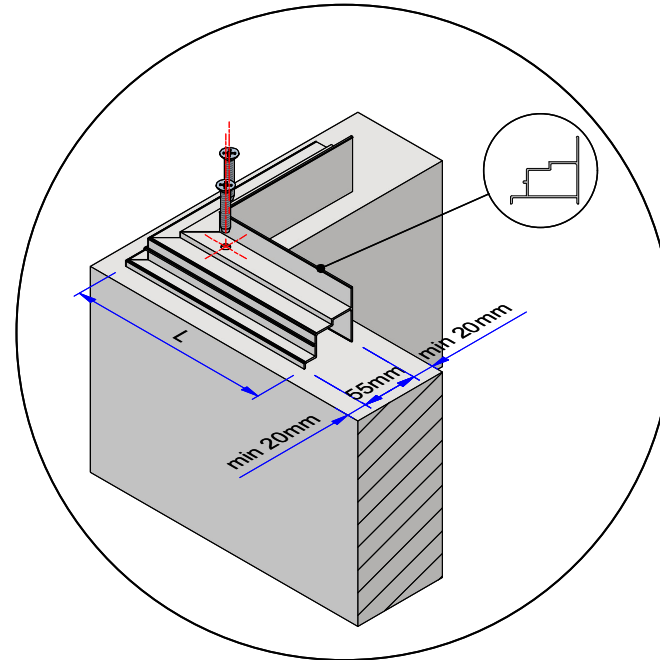

- Observera at en del profiler ligger i sockelprofilen!!
- Dra åt skruven och muttern handfast.

Euro-Plus > 6,04

 = M6x12 (8x)

 = 8x40   = 6x120

 = M6x12

7

 = M6x12 (8x)

 = M6x12