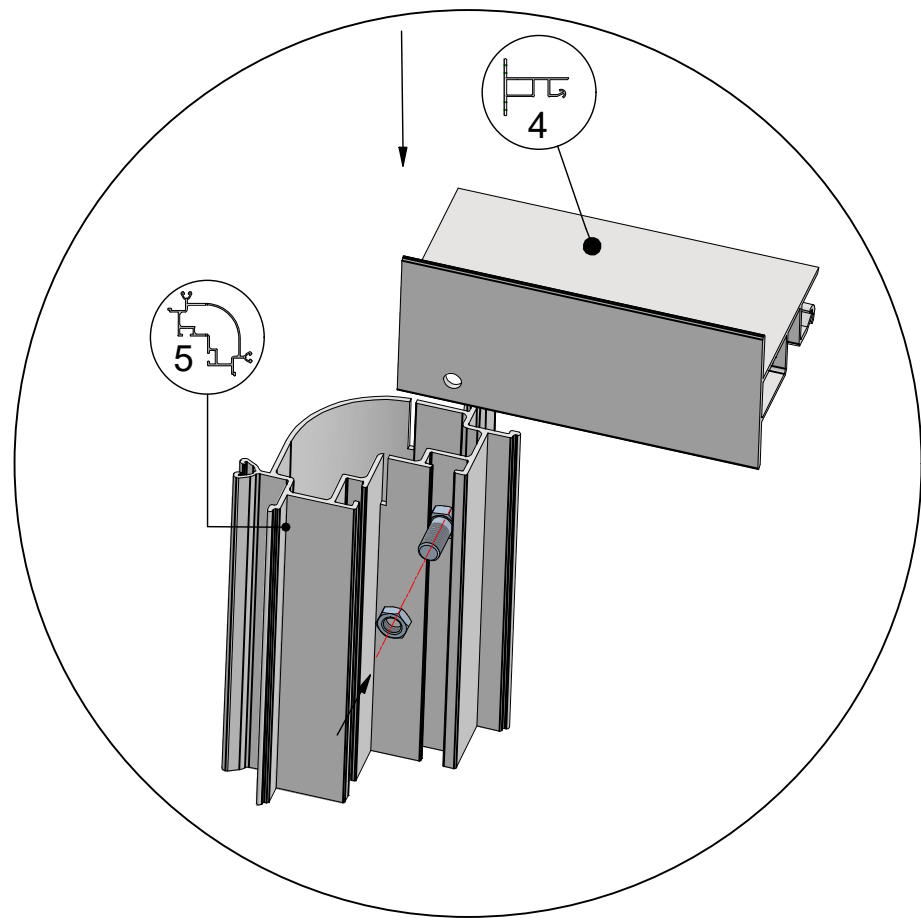

- Observera at en del profiler ligger i sockelprofilen!!
- Dra åt skruven och muttern handfast.

Euro-Plus > 6,04

 = M6x12 (8x)

 = 8x40   = 6x120

 = M6x12

7

 = M6x12 (8x)

 = M6x12