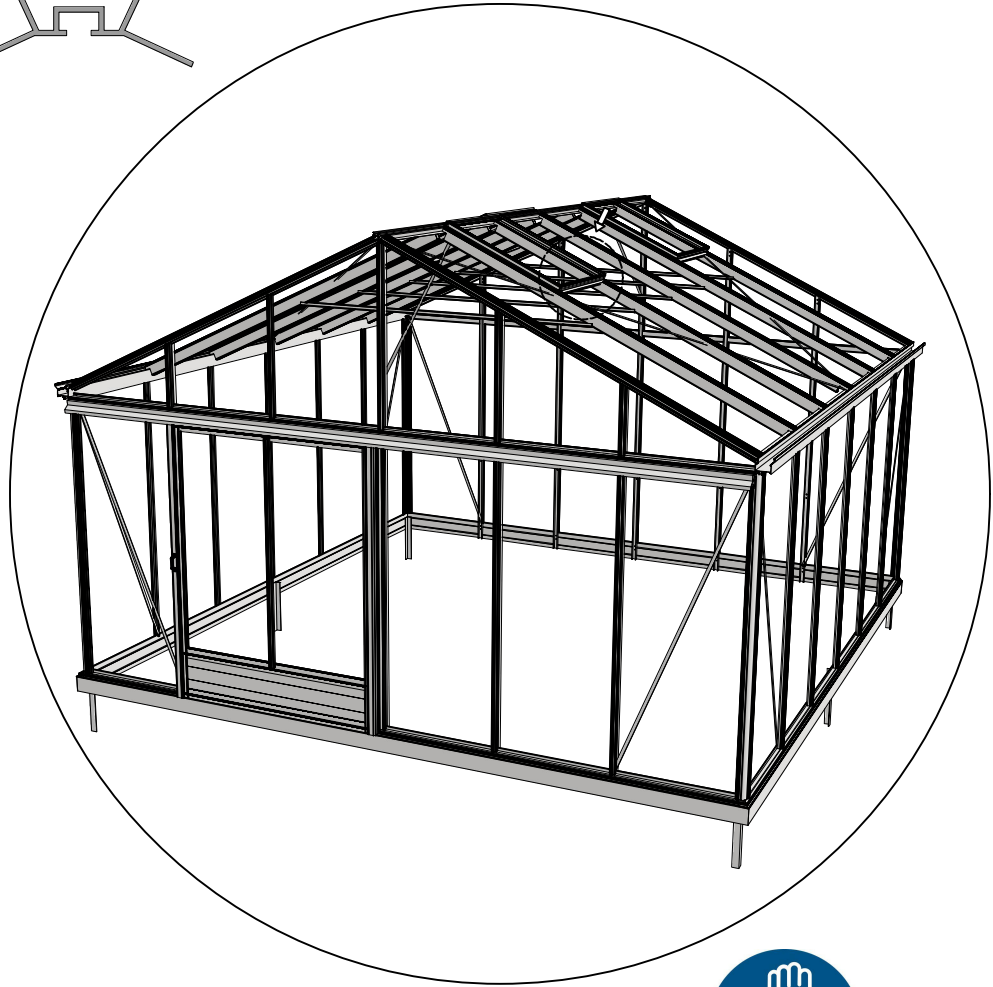

25

Euro-plusser > 6,77

 = M6x12

Glass Dimensions Nv Euro-serre		Plusser				3,80m		GlassH:		1650	
Glass Size 730mm	Sides		Size Lenght x Wide		Roof	Size Lenght x Wide		Poly		m ²	m ²
	1650 x 730	1650 x 573	1250 x 730		2050 x 730	1225 x 730	825 x 730	2050 x 730			
Plusser 3,80m x 3,09m	16	1	1		6	2 or 2	2 or 2	6	21,1	12,0	
Plusser 3,80m x 3,80m	18	1	1		8	2 or 2	2 or 2	8	23,5	15,0	
Plusser 3,80m x 4,57m	20	1	1		9	3 or 3	3 or 3	9	25,9	18,0	
Plusser 3,80m x 5,30m	22	1	1		11	3 or 3	3 or 3	11	28,4	21,0	
Plusser 3,80m x 6,04m	24	1	1		11	5 or 5	5 or 5	11	30,8	23,9	
Plusser 3,80m x 6,77m	26	1	1		13	5 or 5	5 or 5	13	33,2	26,9	
Plusser 3,80m x 7,53m	28	1	1		14	6 or 6	6 or 6	14	35,6	29,9	
Plusser 3,80m x 8,30m	30	1	1		16	6 or 6	6 or 6	16	38,0	32,9	
Plusser 3,80m x 9,02m	32	1	1		18	6 or 6	6 or 6	18	40,4	35,9	

Points

4,72 m²

Glass Dimensions Nv Euro-serre		Plusser				3,80m		GlassH:		1850	
Glass Size 730mm	Sides		Size Lenght x Wide		Roof	Size Lenght x Wide		Poly		m ²	m ²
	1850 x 730	1850 x 573	1450 x 730		2050 x 730	1225 x 730	825 x 730	2050 x 730			
Plusser 3,80m x 3,09m	16	1	1		6	2 or 2	2 or 2	6	23,7	12,0	
Plusser 3,80m x 3,80m	18	1	1		8	2 or 2	2 or 2	8	26,4	15,0	
Plusser 3,80m x 4,57m	20	1	1		9	3 or 3	3 or 3	9	29,1	18,0	
Plusser 3,80m x 5,30m	22	1	1		11	3 or 3	3 or 3	11	31,8	21,0	
Plusser 3,80m x 6,04m	24	1	1		11	5 or 5	5 or 5	11	34,5	23,9	
Plusser 3,80m x 6,77m	26	1	1		13	5 or 5	5 or 5	13	37,2	26,9	
Plusser 3,80m x 7,53m	28	1	1		14	6 or 6	6 or 6	14	39,9	29,9	
Plusser 3,80m x 8,30m	30	1	1		16	6 or 6	6 or 6	16	42,6	32,9	
Plusser 3,80m x 9,02m	32	1	1		18	6 or 6	6 or 6	18	45,3	35,9	