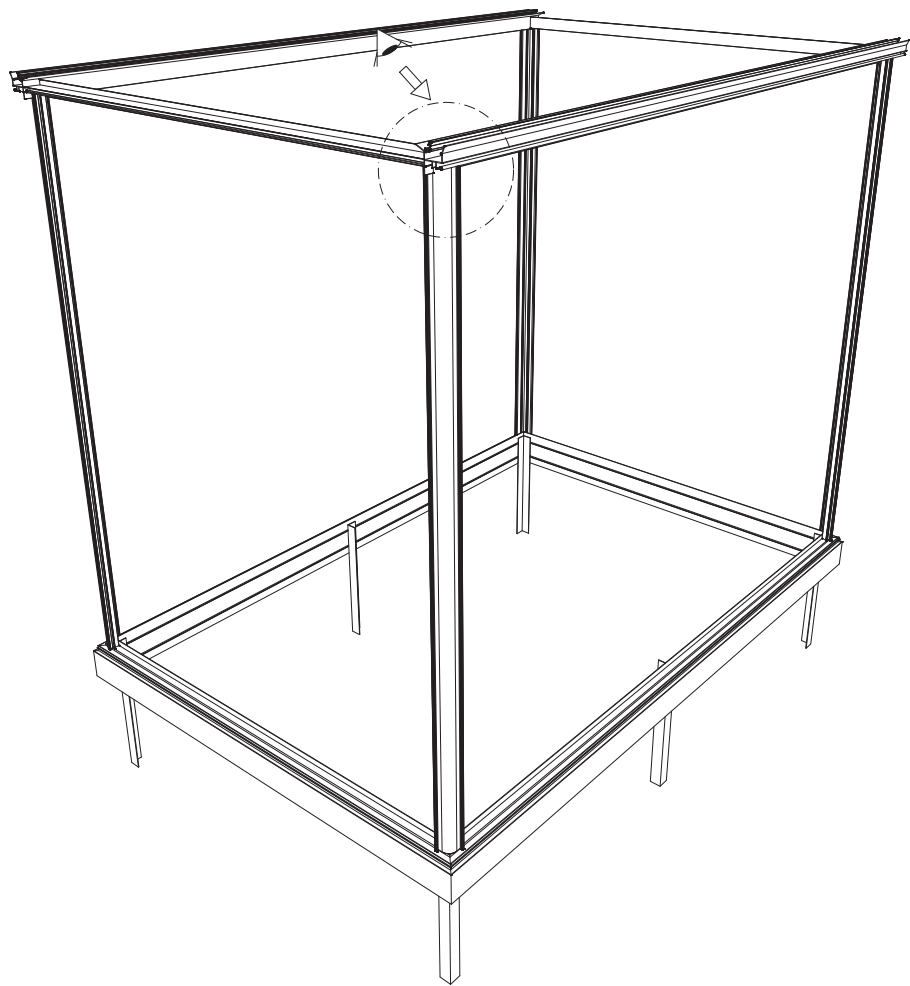

Euro-Micro

25-05-2016

Profile List

	NR	Profile NR		NR	Profile NR		NR	Profile NR		NR	Profile NR
	7	7151		17	L 40/40/2		1A	17552		9	L15/15/2
	2	11788		25	17666		12	7070		21	29577
	8	7633		27	B 18		18	17542		23	17703
	5	17548		4	17549		19	17543			
	58	12960		10	17541		20T	28513			

W	L
1610	2351
	3088
	3825
	4562

Glass Dimensions Nv Euro-serre				Euro-Micro 1,61m		GlassH: 1850				
Glass Size 610mm		Sides			Turning Door	Roof				
		1850 x 730	1850 x 130	1850 x 475	1480 x 595		834 x 730	810 x 730	m ²	m ²
Euro-Micro	1,61m x 2,36m	8	1	1	1		5	1	12,8	3,6
Euro-Micro	1,61m x 3,09m	10	1	1	1		7	1	15,5	4,9
Euro-Micro	1,61m x 3,80m	12	1	1	1		8	2	18,2	6,1
Euro-Micro	1,61m x 4,57m	14	1	1	1		10	2	20,9	7,3
Euro-Micro	1,61m x 5,30m	16	1	1	1		12	2	23,6	8,5
Euro-Micro	1,61m x 6,04m	18	1	1	1		13	3	26,3	9,7
Euro-Micro	1,61m x 6,77m	20	1	1	1		15	3	29,0	10,9
Euro-Micro	1,61m x 7,53m	22	1	1	1		17	3	31,7	12,1
Euro-Micro	1,61m x 8,30m	24	1	1	1		19	3	34,4	13,3

Points
2 x L + 2 x R

1,06 m²

Opgemaakt op 18-11-2015

Geleenlaan 1 - 3600 Genk

ref: Euro Micro-001 Rev. 05.10.2023

OCBS - 1148-CPR-20231003-989 C €

EN 1090-1 EXC 1

Euro-Micro