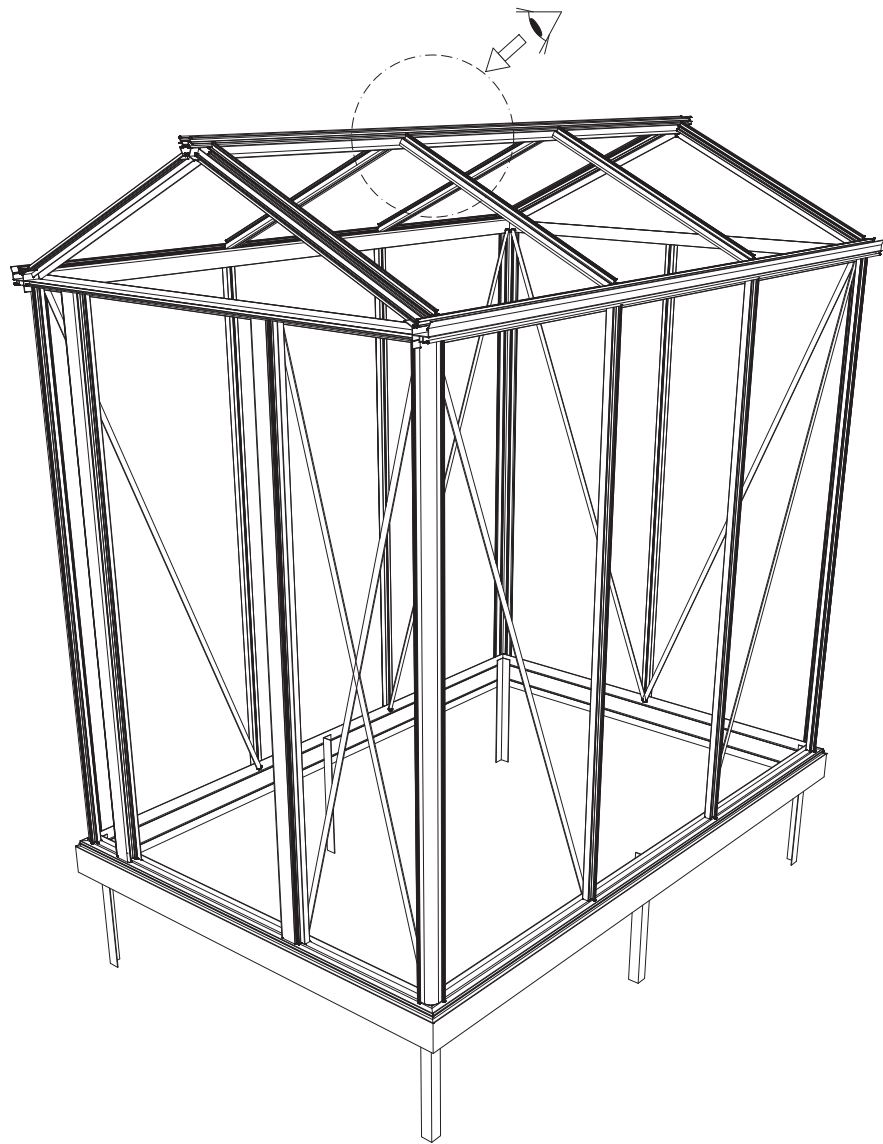

W	L
1610	2351
	3088
	3825
	4562

Glass Dimensions Nv Euro-serre				Euro-Micro 1,61m		GlassH: 1850				
Glass Size 610mm		Sides			Turning Door	Roof				
		1850 x 730	1850 x 130	1850 x 475	1480 x 595		834 x 730	810 x 730	m ²	m ²
Euro-Micro	1,61m x 2,36m	8	1	1	1		5	1	12,8	3,6
Euro-Micro	1,61m x 3,09m	10	1	1	1		7	1	15,5	4,9
Euro-Micro	1,61m x 3,80m	12	1	1	1		8	2	18,2	6,1
Euro-Micro	1,61m x 4,57m	14	1	1	1		10	2	20,9	7,3
Euro-Micro	1,61m x 5,30m	16	1	1	1		12	2	23,6	8,5
Euro-Micro	1,61m x 6,04m	18	1	1	1		13	3	26,3	9,7
Euro-Micro	1,61m x 6,77m	20	1	1	1		15	3	29,0	10,9
Euro-Micro	1,61m x 7,53m	22	1	1	1		17	3	31,7	12,1
Euro-Micro	1,61m x 8,30m	24	1	1	1		19	3	34,4	13,3

Points
2 x L + 2 x R

1,06 m²

Opgemaakt op 18-11-2015

Geleenlaan 1 - 3600 Genk

ref: Euro Micro-001 Rev. 05.10.2023

OCBS - 1148-CPR-20231003-989 C €

EN 1090-1 EXC 1

Euro-Micro