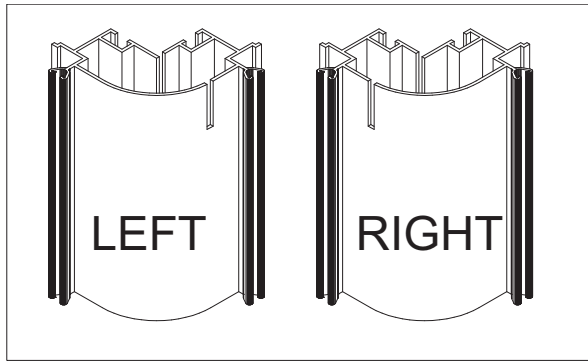

W	L
1610	2351
	3088
	3825
	4562

Glass Dimensions Nv Euro-serre				Euro-Micro 1,61m		GlassH: 1850				
Glass Size 610mm		Sides			Turning Door	Roof				
		1850 x 730	1850 x 130	1850 x 475	1480 x 595		834 x 730	810 x 730	m ²	m ²
Euro-Micro	1,61m x 2,36m	8	1	1	1		5	1	12,8	3,6
Euro-Micro	1,61m x 3,09m	10	1	1	1		7	1	15,5	4,9
Euro-Micro	1,61m x 3,80m	12	1	1	1		8	2	18,2	6,1
Euro-Micro	1,61m x 4,57m	14	1	1	1		10	2	20,9	7,3
Euro-Micro	1,61m x 5,30m	16	1	1	1		12	2	23,6	8,5
Euro-Micro	1,61m x 6,04m	18	1	1	1		13	3	26,3	9,7
Euro-Micro	1,61m x 6,77m	20	1	1	1		15	3	29,0	10,9
Euro-Micro	1,61m x 7,53m	22	1	1	1		17	3	31,7	12,1
Euro-Micro	1,61m x 8,30m	24	1	1	1		19	3	34,4	13,3

Points
2 x L + 2 x R

1,06 m²

Opgemaakt op 18-11-2015

Geleenlaan 1 - 3600 Genk

ref: Euro Micro-001 Rev. 05.10.2023

OCBS - 1148-CPR-20231003-989 C €

EN 1090-1 EXC 1

Euro-Micro