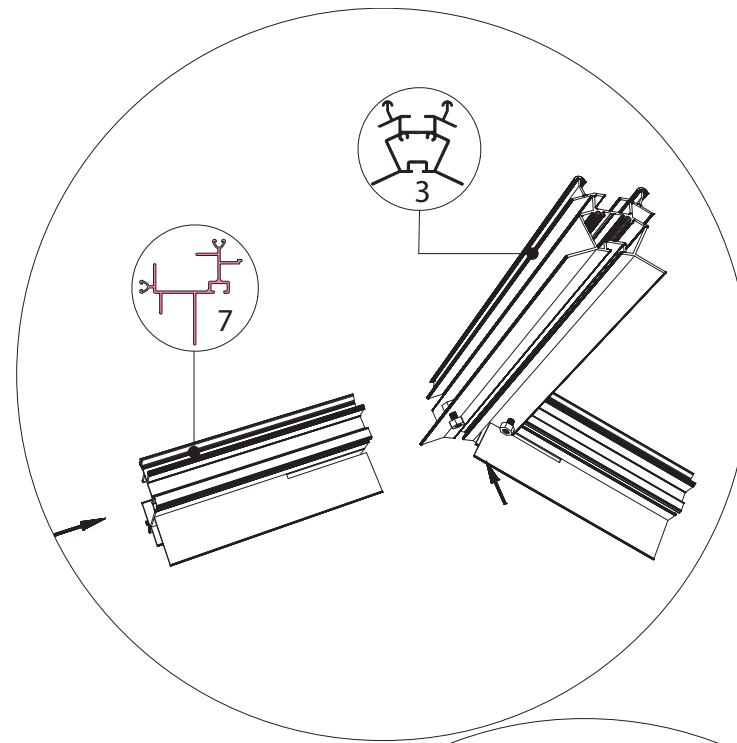

W	L
1610	2351
	3088
	3825
	4562

Glass Dimensions Nv Euro-serre				Euro-Micro 1,61m		GlassH: 1850				
Glass Size 610mm		Sides			Turning Door	Roof				
		1850 x 730	1850 x 130	1850 x 475	1480 x 595		834 x 730	810 x 730	m ²	m ²
Euro-Micro	1,61m x 2,36m	8	1	1	1		5	1	12,8	3,6
Euro-Micro	1,61m x 3,09m	10	1	1	1		7	1	15,5	4,9
Euro-Micro	1,61m x 3,80m	12	1	1	1		8	2	18,2	6,1
Euro-Micro	1,61m x 4,57m	14	1	1	1		10	2	20,9	7,3
Euro-Micro	1,61m x 5,30m	16	1	1	1		12	2	23,6	8,5
Euro-Micro	1,61m x 6,04m	18	1	1	1		13	3	26,3	9,7
Euro-Micro	1,61m x 6,77m	20	1	1	1		15	3	29,0	10,9
Euro-Micro	1,61m x 7,53m	22	1	1	1		17	3	31,7	12,1
Euro-Micro	1,61m x 8,30m	24	1	1	1		19	3	34,4	13,3

Points
2 x L + 2 x R

1,06 m²

Opgemaakt op 18-11-2015

Geleenlaan 1 - 3600 Genk

ref: Euro Micro-001 Rev. 05.10.2023

OCBS - 1148-CPR-20231003-989 C €

EN 1090-1 EXC 1

Euro-Micro