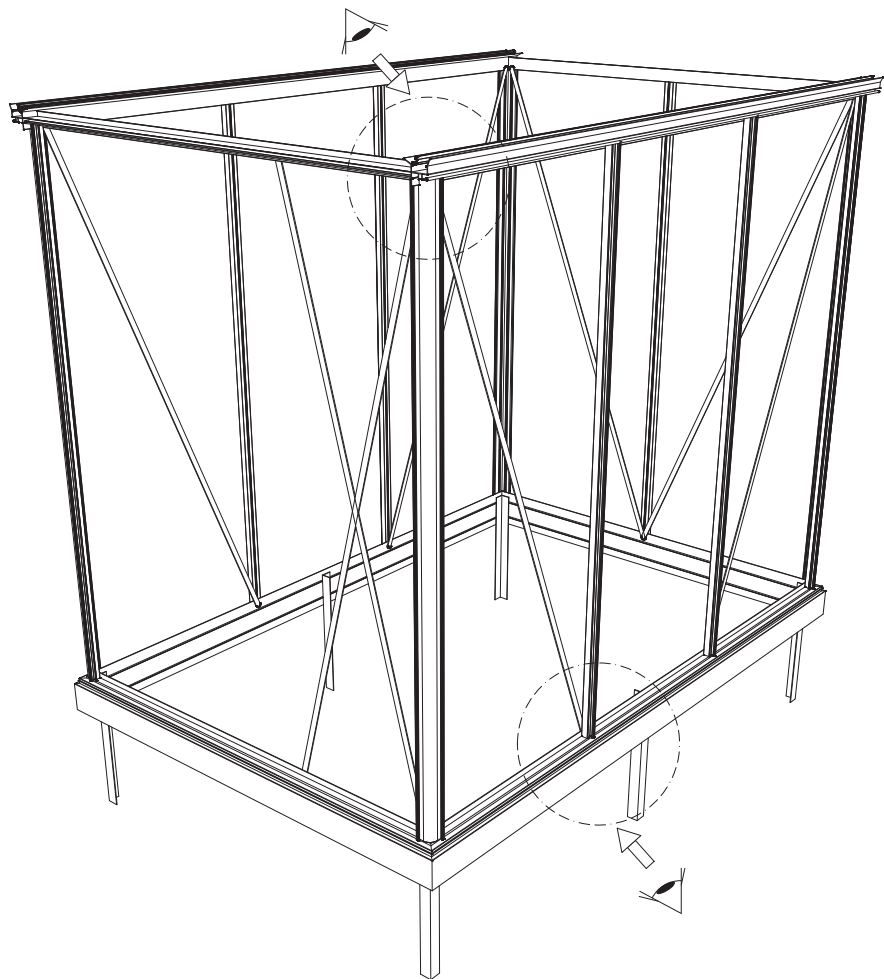

W	L
1610	2351
	3088
	3825
	4562

Glass Dimensions Nv Euro-serre				Euro-Micro 1,61m		GlassH: 1850				
Glass Size 610mm		Sides			Turning Door	Roof				
		1850 x 730	1850 x 130	1850 x 475	1480 x 595		834 x 730	810 x 730	m ²	m ²
Euro-Micro	1,61m x 2,36m	8	1	1	1		5	1	12,8	3,6
Euro-Micro	1,61m x 3,09m	10	1	1	1		7	1	15,5	4,9
Euro-Micro	1,61m x 3,80m	12	1	1	1		8	2	18,2	6,1
Euro-Micro	1,61m x 4,57m	14	1	1	1		10	2	20,9	7,3
Euro-Micro	1,61m x 5,30m	16	1	1	1		12	2	23,6	8,5
Euro-Micro	1,61m x 6,04m	18	1	1	1		13	3	26,3	9,7
Euro-Micro	1,61m x 6,77m	20	1	1	1		15	3	29,0	10,9
Euro-Micro	1,61m x 7,53m	22	1	1	1		17	3	31,7	12,1
Euro-Micro	1,61m x 8,30m	24	1	1	1		19	3	34,4	13,3

Points
2 x L + 2 x R

1,06 m²

Opgemaakt op 18-11-2015

Geleenlaan 1 - 3600 Genk

ref: Euro Micro-001 Rev. 05.10.2023

OCBS - 1148-CPR-20231003-989 C €

EN 1090-1 EXC 1

Euro-Micro