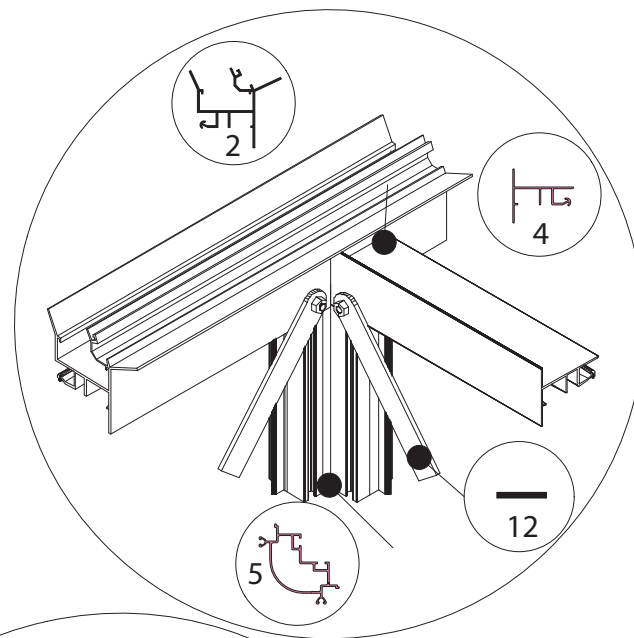

W	L
1610	2351
	3088
	3825
	4562

Glass Dimensions Nv Euro-serre				Euro-Micro 1,61m		GlassH: 1850				
Glass Size 610mm		Sides			Turning Door	Roof				
		1850 x 730	1850 x 130	1850 x 475	1480 x 595		834 x 730	810 x 730	m ²	m ²
Euro-Micro	1,61m x 2,36m	8	1	1	1		5	1	12,8	3,6
Euro-Micro	1,61m x 3,09m	10	1	1	1		7	1	15,5	4,9
Euro-Micro	1,61m x 3,80m	12	1	1	1		8	2	18,2	6,1
Euro-Micro	1,61m x 4,57m	14	1	1	1		10	2	20,9	7,3
Euro-Micro	1,61m x 5,30m	16	1	1	1		12	2	23,6	8,5
Euro-Micro	1,61m x 6,04m	18	1	1	1		13	3	26,3	9,7
Euro-Micro	1,61m x 6,77m	20	1	1	1		15	3	29,0	10,9
Euro-Micro	1,61m x 7,53m	22	1	1	1		17	3	31,7	12,1
Euro-Micro	1,61m x 8,30m	24	1	1	1		19	3	34,4	13,3

Points
2 x L + 2 x R

1,06 m²

Opgemaakt op 18-11-2015

Geleenlaan 1 - 3600 Genk

ref: Euro Micro-001 Rev. 05.10.2023

OCBS - 1148-CPR-20231003-989 C €

EN 1090-1 EXC 1

Euro-Micro