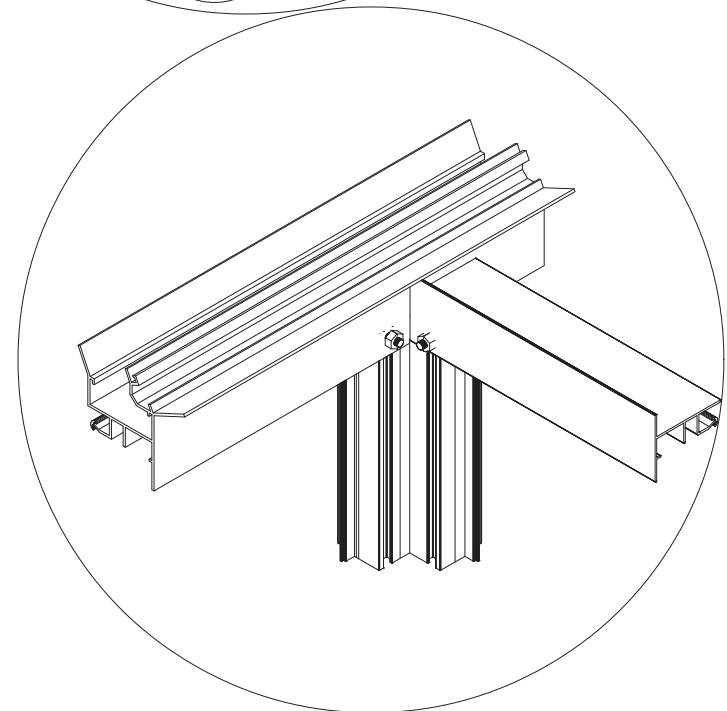

Euro-Micro

25-05-2016

Profile List

	NR	Profile NR		NR	Profile NR		NR	Profile NR		NR	Profile NR
	7	7151		17	L 40/40/2		1A	17552		9	L15/15/2
	2	11788		25	17666		12	7070		21	29577
	8	7633		27	B 18		18	17542		23	17703
	5	17548		4	17549		19	17543			
	58	12960		10	17541		20T	28513			

W	L
1610	2351
	3088
	3825
	4562

Glass Dimensions Nv Euro-serre				Euro-Micro 1,61m		GlassH: 1850				
Glass Size 610mm		Sides			Turning Door	Roof				
		1850 x 730	1850 x 130	1850 x 475	1480 x 595		834 x 730	810 x 730	m ²	m ²
Euro-Micro	1,61m x 2,36m	8	1	1	1		5	1	12,8	3,6
Euro-Micro	1,61m x 3,09m	10	1	1	1		7	1	15,5	4,9
Euro-Micro	1,61m x 3,80m	12	1	1	1		8	2	18,2	6,1
Euro-Micro	1,61m x 4,57m	14	1	1	1		10	2	20,9	7,3
Euro-Micro	1,61m x 5,30m	16	1	1	1		12	2	23,6	8,5
Euro-Micro	1,61m x 6,04m	18	1	1	1		13	3	26,3	9,7
Euro-Micro	1,61m x 6,77m	20	1	1	1		15	3	29,0	10,9
Euro-Micro	1,61m x 7,53m	22	1	1	1		17	3	31,7	12,1
Euro-Micro	1,61m x 8,30m	24	1	1	1		19	3	34,4	13,3