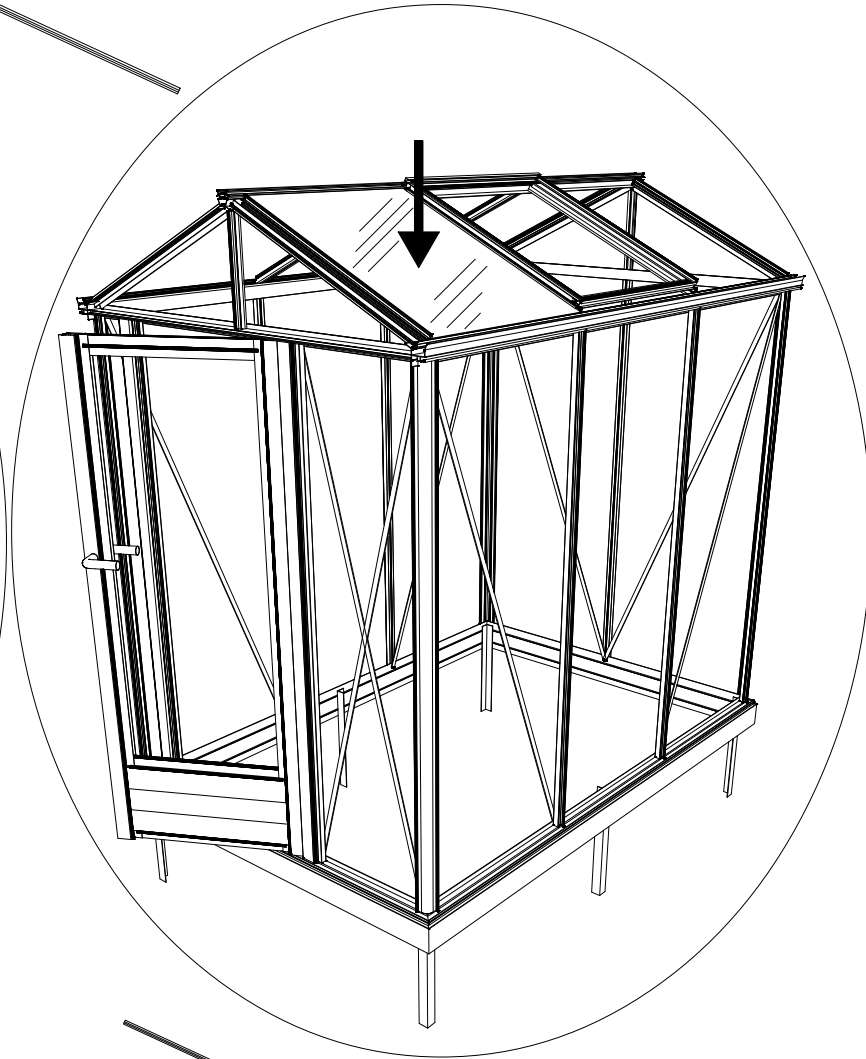

W	L
1610	2351
	3088
	3825
	4562

Glass Dimensions Nv Euro-serre				Euro-Micro 1,61m		GlassH: 1850				
Glass Size 610mm		Sides			Turning Door	Roof				
		1850 x 730	1850 x 130	1850 x 475	1480 x 595		834 x 730	810 x 730	m ²	m ²
Euro-Micro	1,61m x 2,36m	8	1	1	1		5	1	12,8	3,6
Euro-Micro	1,61m x 3,09m	10	1	1	1		7	1	15,5	4,9
Euro-Micro	1,61m x 3,80m	12	1	1	1		8	2	18,2	6,1
Euro-Micro	1,61m x 4,57m	14	1	1	1		10	2	20,9	7,3
Euro-Micro	1,61m x 5,30m	16	1	1	1		12	2	23,6	8,5
Euro-Micro	1,61m x 6,04m	18	1	1	1		13	3	26,3	9,7
Euro-Micro	1,61m x 6,77m	20	1	1	1		15	3	29,0	10,9
Euro-Micro	1,61m x 7,53m	22	1	1	1		17	3	31,7	12,1
Euro-Micro	1,61m x 8,30m	24	1	1	1		19	3	34,4	13,3

Points
2 x L + 2 x R

1,06 m²

Opgemaakt op 18-11-2015

Geleenlaan 1 - 3600 Genk

ref: Euro Micro-001 Rev. 05.10.2023

OCBS - 1148-CPR-20231003-989 C €

EN 1090-1 EXC 1

Euro-Micro