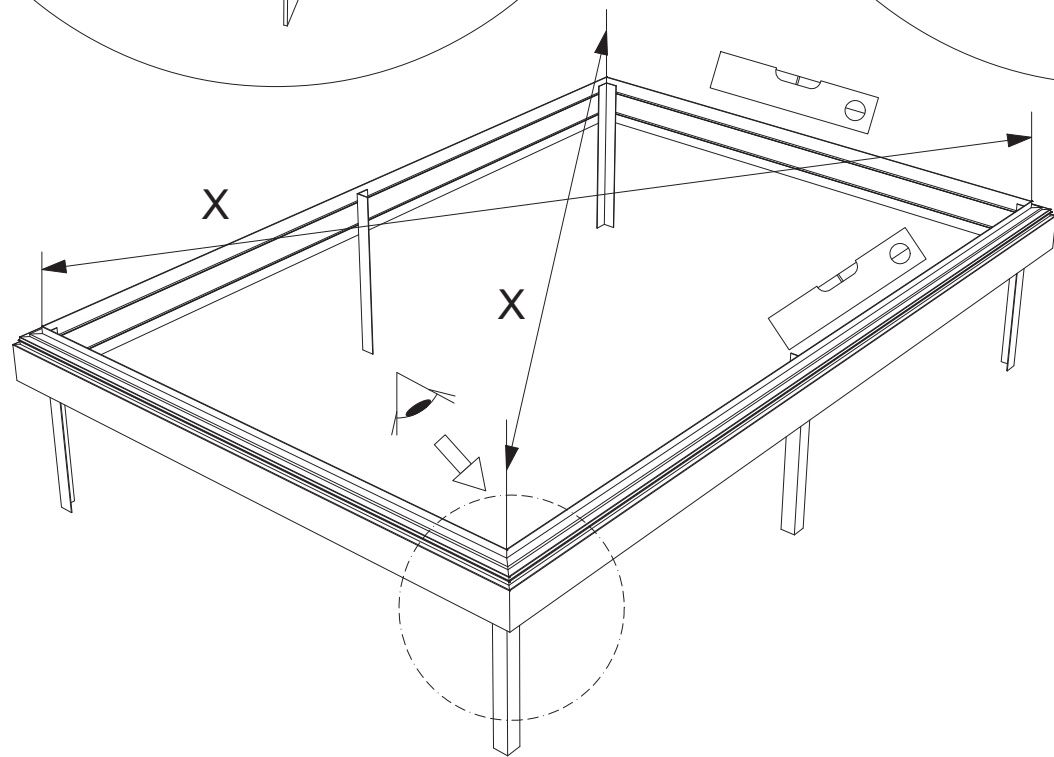

W	L
1610	2351
	3088
	3825
	4562

Glass Dimensions Nv Euro-serre				Euro-Micro 1,61m		GlassH: 1850				
Glass Size 610mm		Sides			Turning Door	Roof				
		1850 x 730	1850 x 130	1850 x 475	1480 x 595		834 x 730	810 x 730	m ²	m ²
Euro-Micro	1,61m x 2,36m	8	1	1	1		5	1	12,8	3,6
Euro-Micro	1,61m x 3,09m	10	1	1	1		7	1	15,5	4,9
Euro-Micro	1,61m x 3,80m	12	1	1	1		8	2	18,2	6,1
Euro-Micro	1,61m x 4,57m	14	1	1	1		10	2	20,9	7,3
Euro-Micro	1,61m x 5,30m	16	1	1	1		12	2	23,6	8,5
Euro-Micro	1,61m x 6,04m	18	1	1	1		13	3	26,3	9,7
Euro-Micro	1,61m x 6,77m	20	1	1	1		15	3	29,0	10,9
Euro-Micro	1,61m x 7,53m	22	1	1	1		17	3	31,7	12,1
Euro-Micro	1,61m x 8,30m	24	1	1	1		19	3	34,4	13,3

Points
2 x L + 2 x R

1,06 m²

Opgemaakt op 18-11-2015

Geleenlaan 1 - 3600 Genk

ref: Euro Micro-001 Rev. 05.10.2023

OCBS - 1148-CPR-20231003-989 C €

EN 1090-1 EXC 1

Euro-Micro