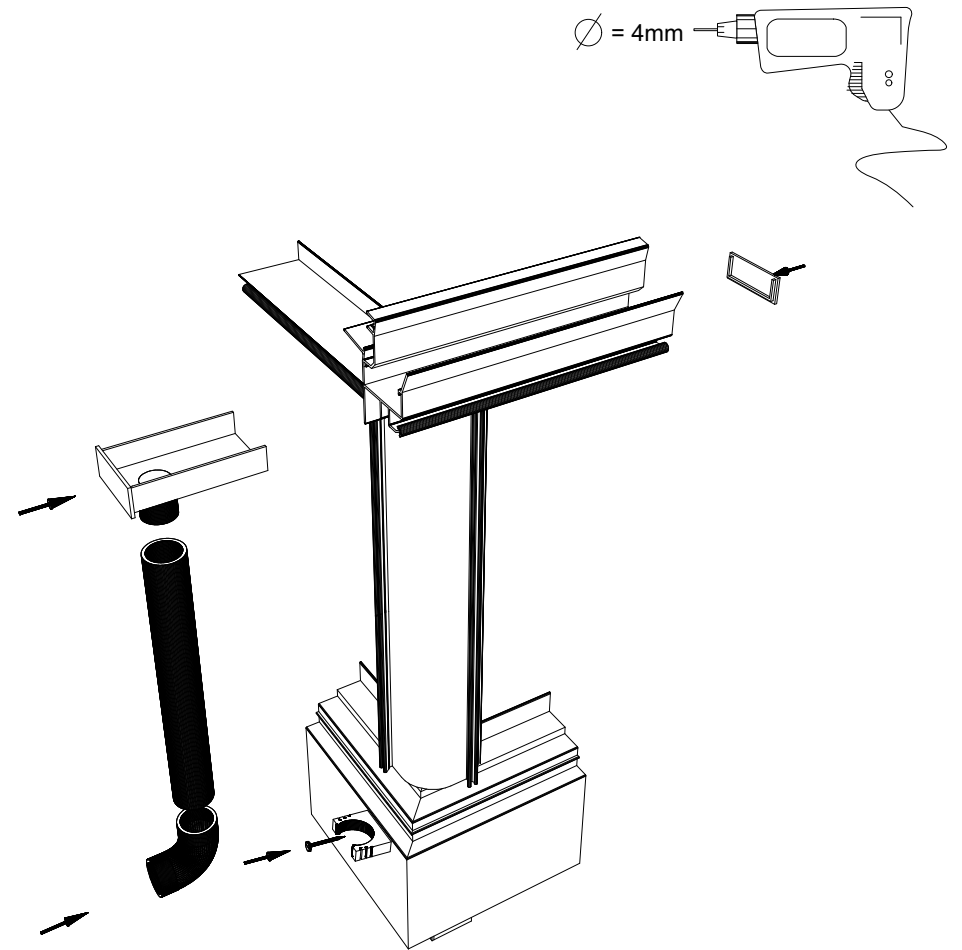

W	L
1610	2351
	3088
	3825
	4562

Glass Dimensions Nv Euro-serre				Euro-Micro 1,61m		GlassH: 1850				
Glass Size 610mm		Sides			Turning Door	Roof				
		1850 x 730	1850 x 130	1850 x 475	1480 x 595		834 x 730	810 x 730	m ²	m ²
Euro-Micro	1,61m x 2,36m	8	1	1	1		5	1	12,8	3,6
Euro-Micro	1,61m x 3,09m	10	1	1	1		7	1	15,5	4,9
Euro-Micro	1,61m x 3,80m	12	1	1	1		8	2	18,2	6,1
Euro-Micro	1,61m x 4,57m	14	1	1	1		10	2	20,9	7,3
Euro-Micro	1,61m x 5,30m	16	1	1	1		12	2	23,6	8,5
Euro-Micro	1,61m x 6,04m	18	1	1	1		13	3	26,3	9,7
Euro-Micro	1,61m x 6,77m	20	1	1	1		15	3	29,0	10,9
Euro-Micro	1,61m x 7,53m	22	1	1	1		17	3	31,7	12,1
Euro-Micro	1,61m x 8,30m	24	1	1	1		19	3	34,4	13,3

Points
2 x L + 2 x R

1,06 m²

Opgemaakt op 18-11-2015

Geleenlaan 1 - 3600 Genk

ref: Euro Micro-001 Rev. 05.10.2023

OCBS - 1148-CPR-20231003-989 C €

EN 1090-1 EXC 1

Euro-Micro