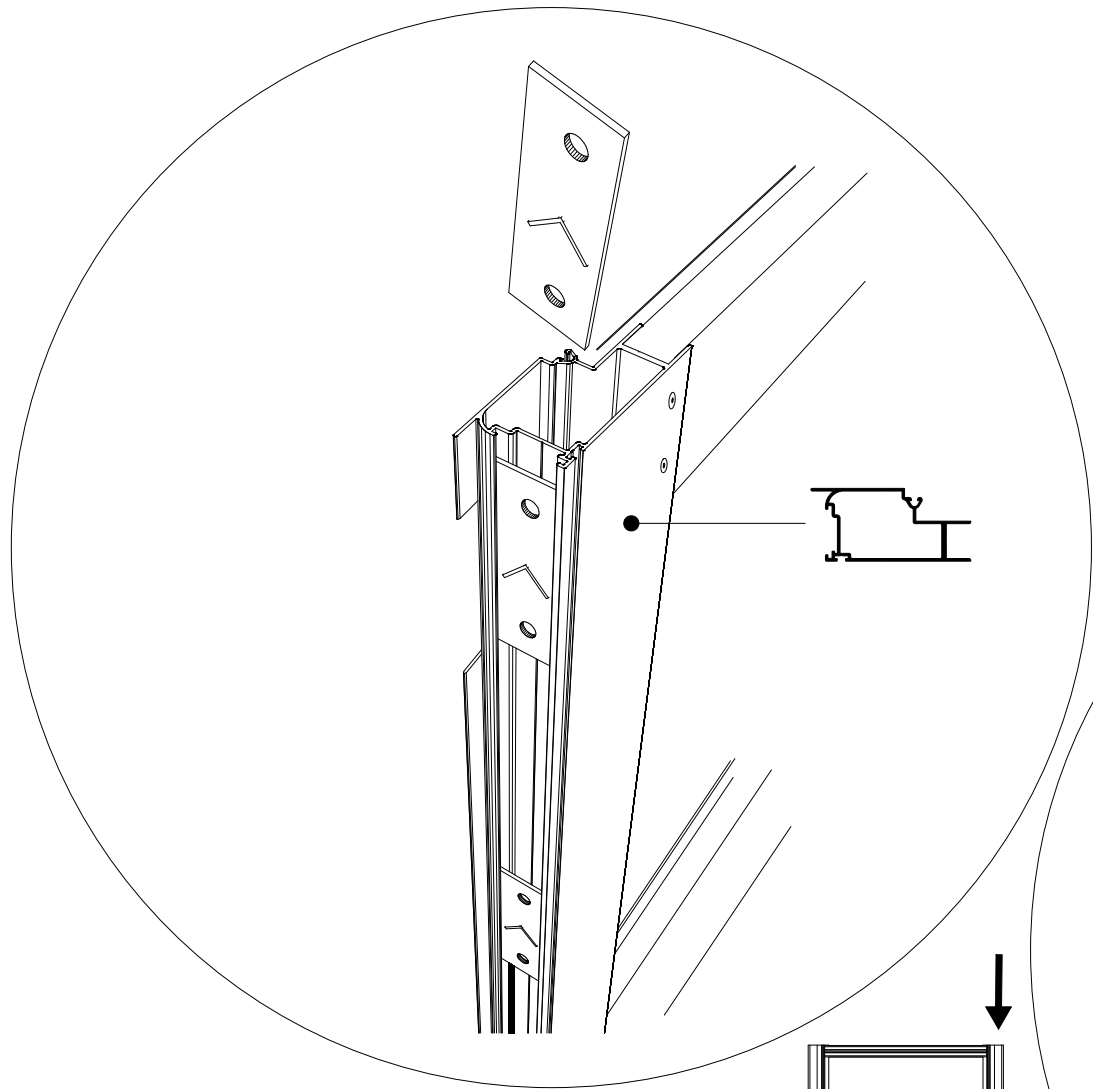

W	L
1610	2351
	3088
	3825
	4562

Glass Dimensions Nv Euro-serre				Euro-Micro 1,61m		GlassH: 1850				
Glass Size 610mm		Sides			Turning Door	Roof				
		1850 x 730	1850 x 130	1850 x 475	1480 x 595		834 x 730	810 x 730	m ²	m ²
Euro-Micro	1,61m x 2,36m	8	1	1	1		5	1	12,8	3,6
Euro-Micro	1,61m x 3,09m	10	1	1	1		7	1	15,5	4,9
Euro-Micro	1,61m x 3,80m	12	1	1	1		8	2	18,2	6,1
Euro-Micro	1,61m x 4,57m	14	1	1	1		10	2	20,9	7,3
Euro-Micro	1,61m x 5,30m	16	1	1	1		12	2	23,6	8,5
Euro-Micro	1,61m x 6,04m	18	1	1	1		13	3	26,3	9,7
Euro-Micro	1,61m x 6,77m	20	1	1	1		15	3	29,0	10,9
Euro-Micro	1,61m x 7,53m	22	1	1	1		17	3	31,7	12,1
Euro-Micro	1,61m x 8,30m	24	1	1	1		19	3	34,4	13,3

Points
2 x L + 2 x R

1,06 m²

Opgemaakt op 18-11-2015

Geleenlaan 1 - 3600 Genk

ref: Euro Micro-001 Rev. 05.10.2023

OCBS - 1148-CPR-20231003-989 C €

EN 1090-1 EXC 1

Euro-Micro