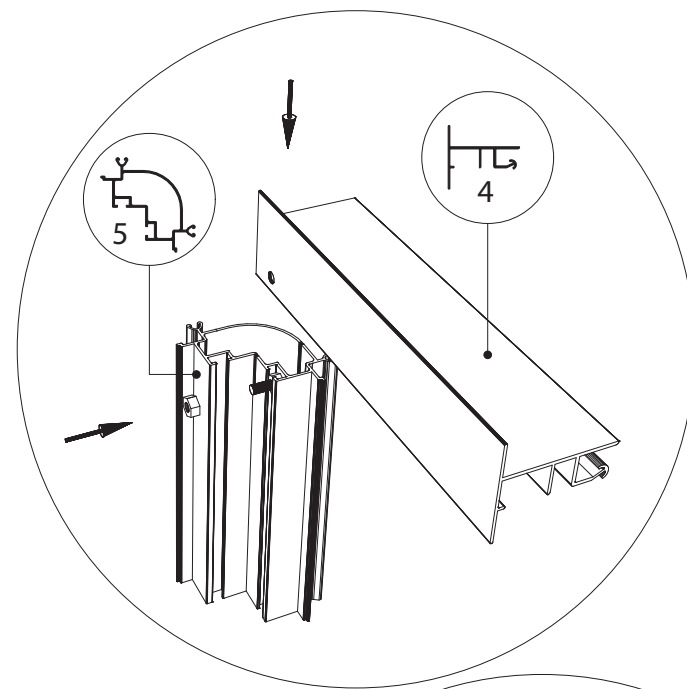

Euro-Micro

25-05-2016

Profile List

	NR	Profile NR		NR	Profile NR		NR	Profile NR		NR	Profile NR
	7	7151		17	L 40/40/2		1A	17552		9	L15/15/2
	2	11788		25	17666		12	7070		21	29577
	8	7633		27	B 18		18	17542		23	17703
	5	17548		4	17549		19	17543			
	58	12960		10	17541		20T	28513			

W	L
1610	2351
	3088
	3825
	4562

Glass Dimensions Nv Euro-serre				Euro-Micro 1,61m		GlassH: 1850				
Glass Size 610mm		Sides			Turning Door	Roof				
		1850 x 730	1850 x 130	1850 x 475	1480 x 595		834 x 730	810 x 730	m ²	m ²
Euro-Micro	1,61m x 2,36m	8	1	1	1		5	1	12,8	3,6
Euro-Micro	1,61m x 3,09m	10	1	1	1		7	1	15,5	4,9
Euro-Micro	1,61m x 3,80m	12	1	1	1		8	2	18,2	6,1
Euro-Micro	1,61m x 4,57m	14	1	1	1		10	2	20,9	7,3
Euro-Micro	1,61m x 5,30m	16	1	1	1		12	2	23,6	8,5
Euro-Micro	1,61m x 6,04m	18	1	1	1		13	3	26,3	9,7
Euro-Micro	1,61m x 6,77m	20	1	1	1		15	3	29,0	10,9
Euro-Micro	1,61m x 7,53m	22	1	1	1		17	3	31,7	12,1
Euro-Micro	1,61m x 8,30m	24	1	1	1		19	3	34,4	13,3

Points
2 x L + 2 x R

1,06 m²

Opgemaakt op 18-11-2015

Geleenlaan 1 - 3600 Genk

ref: Euro Micro-001 Rev. 05.10.2023

OCBS - 1148-CPR-20231003-989 C €

EN 1090-1 EXC 1

Euro-Micro