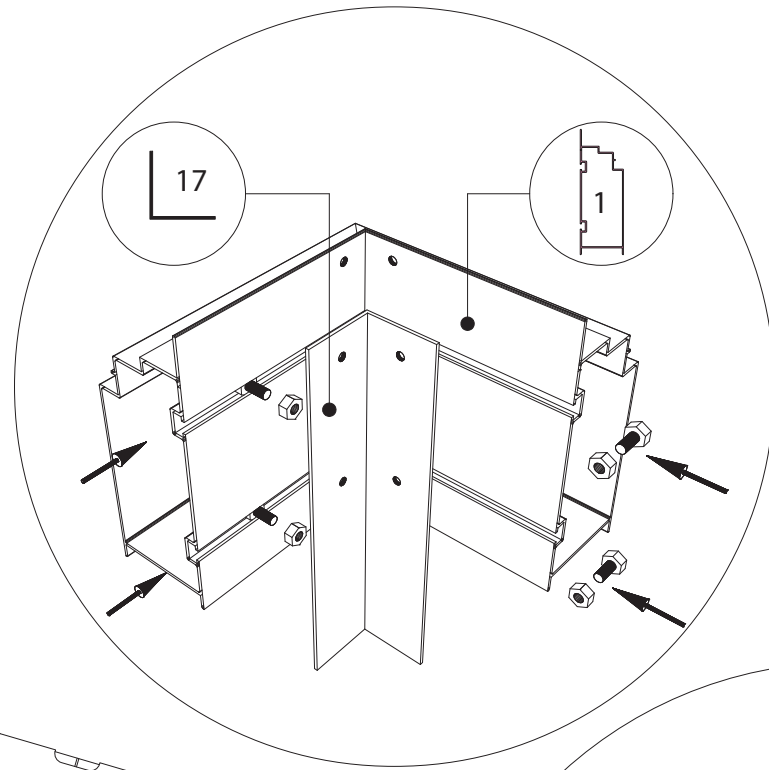

W	L
1610	2351
	3088
	3825
	4562

Glass Dimensions Nv Euro-serre				Euro-Micro 1,61m		GlassH: 1850				
Glass Size 610mm		Sides			Turning Door	Roof				
		1850 x 730	1850 x 130	1850 x 475	1480 x 595		834 x 730	810 x 730	m ²	m ²
Euro-Micro	1,61m x 2,36m	8	1	1	1		5	1	12,8	3,6
Euro-Micro	1,61m x 3,09m	10	1	1	1		7	1	15,5	4,9
Euro-Micro	1,61m x 3,80m	12	1	1	1		8	2	18,2	6,1
Euro-Micro	1,61m x 4,57m	14	1	1	1		10	2	20,9	7,3
Euro-Micro	1,61m x 5,30m	16	1	1	1		12	2	23,6	8,5
Euro-Micro	1,61m x 6,04m	18	1	1	1		13	3	26,3	9,7
Euro-Micro	1,61m x 6,77m	20	1	1	1		15	3	29,0	10,9
Euro-Micro	1,61m x 7,53m	22	1	1	1		17	3	31,7	12,1
Euro-Micro	1,61m x 8,30m	24	1	1	1		19	3	34,4	13,3

Points
2 x L + 2 x R

1,06 m²

Opgemaakt op 18-11-2015

Geleenlaan 1 - 3600 Genk

ref: Euro Micro-001 Rev. 05.10.2023

OCBS - 1148-CPR-20231003-989 C €

EN 1090-1 EXC 1

Euro-Micro