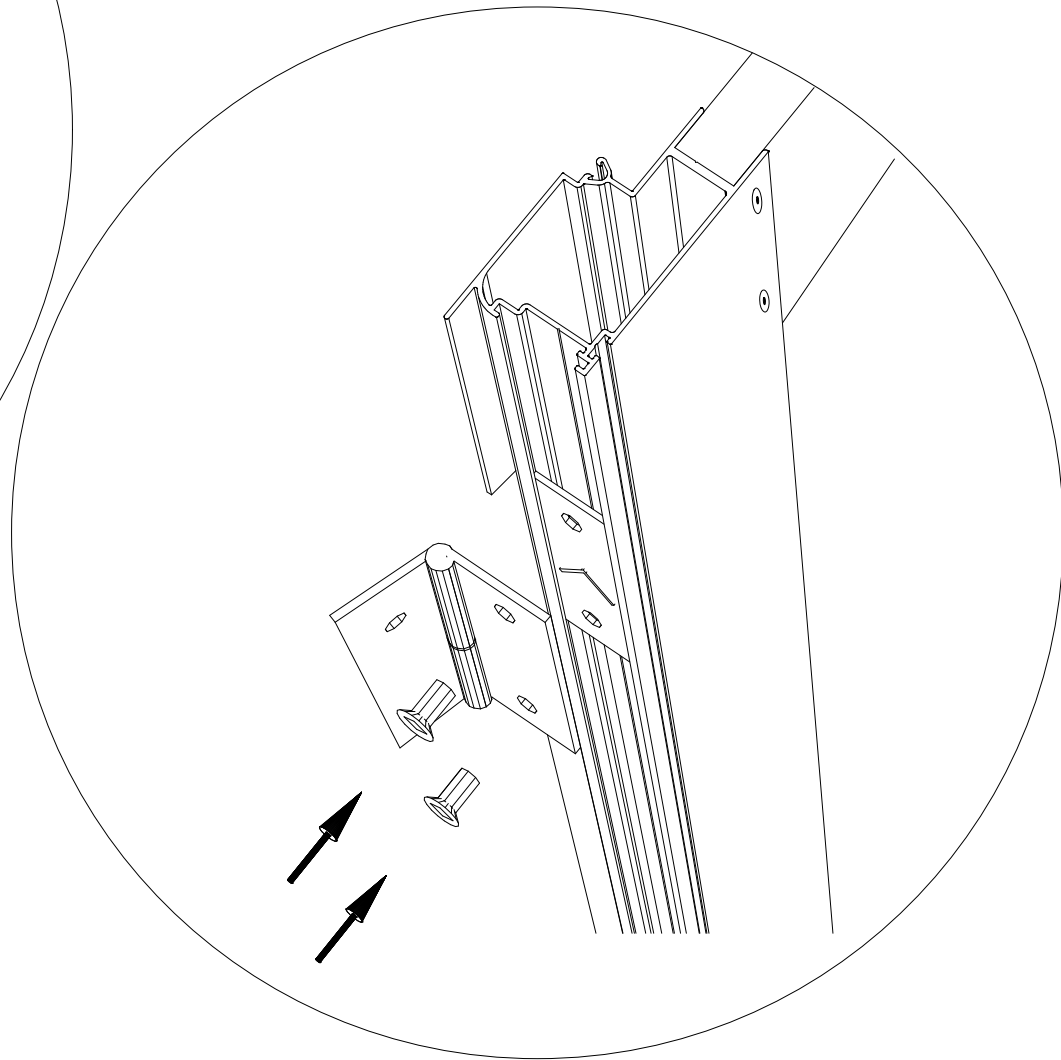

W	L
1610	2351
	3088
	3825
	4562

Glass Dimensions Nv Euro-serre				Euro-Micro 1,61m		GlassH: 1850				
Glass Size 610mm		Sides			Turning Door	Roof				
		1850 x 730	1850 x 130	1850 x 475	1480 x 595		834 x 730	810 x 730	m ²	m ²
Euro-Micro	1,61m x 2,36m	8	1	1	1		5	1	12,8	3,6
Euro-Micro	1,61m x 3,09m	10	1	1	1		7	1	15,5	4,9
Euro-Micro	1,61m x 3,80m	12	1	1	1		8	2	18,2	6,1
Euro-Micro	1,61m x 4,57m	14	1	1	1		10	2	20,9	7,3
Euro-Micro	1,61m x 5,30m	16	1	1	1		12	2	23,6	8,5
Euro-Micro	1,61m x 6,04m	18	1	1	1		13	3	26,3	9,7
Euro-Micro	1,61m x 6,77m	20	1	1	1		15	3	29,0	10,9
Euro-Micro	1,61m x 7,53m	22	1	1	1		17	3	31,7	12,1
Euro-Micro	1,61m x 8,30m	24	1	1	1		19	3	34,4	13,3

Points
2 x L + 2 x R

1,06 m²

Opgemaakt op 18-11-2015

Geleenlaan 1 - 3600 Genk

ref: Euro Micro-001 Rev. 05.10.2023

OCBS - 1148-CPR-20231003-989 C €

EN 1090-1 EXC 1

Euro-Micro