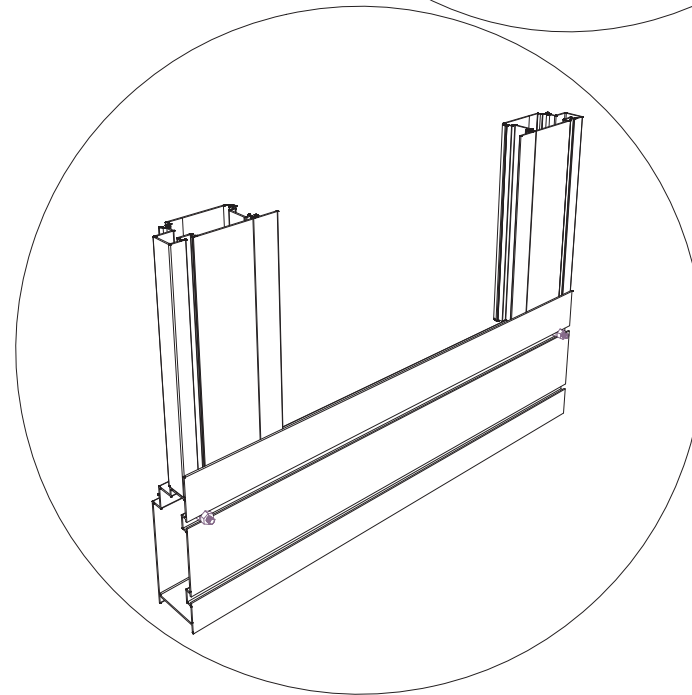

W	L
1610	2351
	3088
	3825
	4562

Glass Dimensions Nv Euro-serre				Euro-Micro 1,61m		GlassH: 1850				
Glass Size 610mm		Sides			Turning Door	Roof				
		1850 x 730	1850 x 130	1850 x 475	1480 x 595		834 x 730	810 x 730	m ²	m ²
Euro-Micro	1,61m x 2,36m	8	1	1	1		5	1	12,8	3,6
Euro-Micro	1,61m x 3,09m	10	1	1	1		7	1	15,5	4,9
Euro-Micro	1,61m x 3,80m	12	1	1	1		8	2	18,2	6,1
Euro-Micro	1,61m x 4,57m	14	1	1	1		10	2	20,9	7,3
Euro-Micro	1,61m x 5,30m	16	1	1	1		12	2	23,6	8,5
Euro-Micro	1,61m x 6,04m	18	1	1	1		13	3	26,3	9,7
Euro-Micro	1,61m x 6,77m	20	1	1	1		15	3	29,0	10,9
Euro-Micro	1,61m x 7,53m	22	1	1	1		17	3	31,7	12,1
Euro-Micro	1,61m x 8,30m	24	1	1	1		19	3	34,4	13,3

Points
2 x L + 2 x R

1,06 m²

Opgemaakt op 18-11-2015

Geleenlaan 1 - 3600 Genk

ref: Euro Micro-001 Rev. 05.10.2023

OCBS - 1148-CPR-20231003-989 C €

EN 1090-1 EXC 1

Euro-Micro