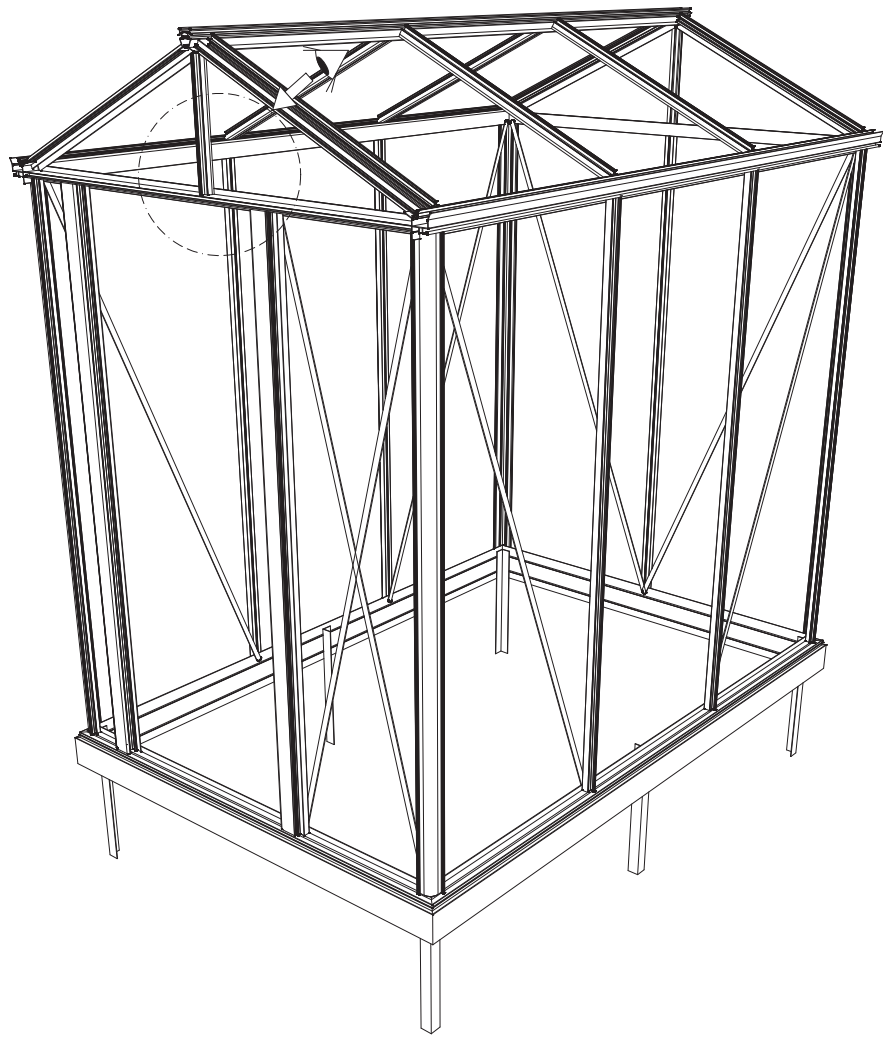

W	L
1610	2351
	3088
	3825
	4562

Glass Dimensions Nv Euro-serre				Euro-Micro 1,61m		GlassH: 1850				
Glass Size 610mm		Sides			Turning Door	Roof				
		1850 x 730	1850 x 130	1850 x 475	1480 x 595		834 x 730	810 x 730	m ²	m ²
Euro-Micro	1,61m x 2,36m	8	1	1	1		5	1	12,8	3,6
Euro-Micro	1,61m x 3,09m	10	1	1	1		7	1	15,5	4,9
Euro-Micro	1,61m x 3,80m	12	1	1	1		8	2	18,2	6,1
Euro-Micro	1,61m x 4,57m	14	1	1	1		10	2	20,9	7,3
Euro-Micro	1,61m x 5,30m	16	1	1	1		12	2	23,6	8,5
Euro-Micro	1,61m x 6,04m	18	1	1	1		13	3	26,3	9,7
Euro-Micro	1,61m x 6,77m	20	1	1	1		15	3	29,0	10,9
Euro-Micro	1,61m x 7,53m	22	1	1	1		17	3	31,7	12,1
Euro-Micro	1,61m x 8,30m	24	1	1	1		19	3	34,4	13,3

Points
2 x L + 2 x R

1,06 m²

Opgemaakt op 18-11-2015

Geleenlaan 1 - 3600 Genk

ref: Euro Micro-001 Rev. 05.10.2023

OCBS - 1148-CPR-20231003-989 C €

EN 1090-1 EXC 1

Euro-Micro