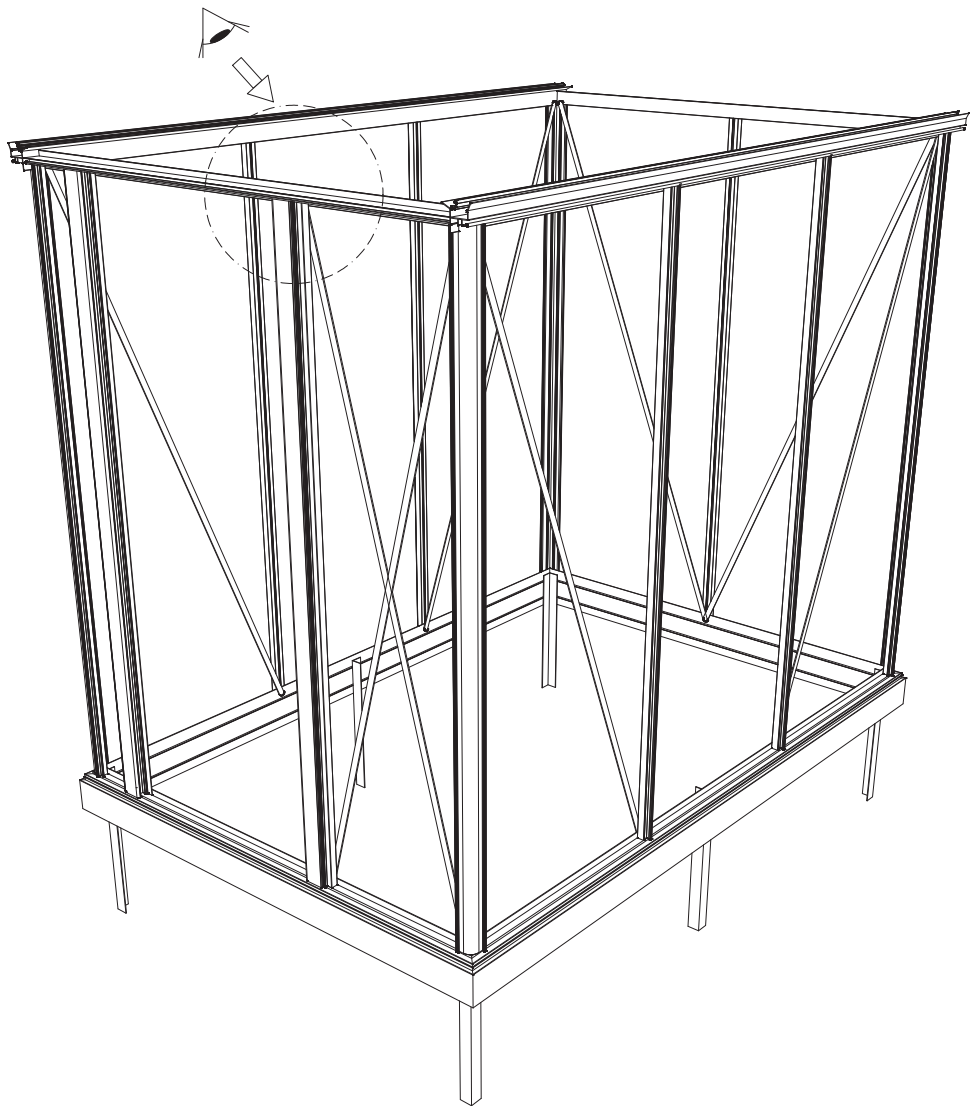

W	L
1610	2351
	3088
	3825
	4562

Glass Dimensions Nv Euro-serre				Euro-Micro 1,61m		GlassH: 1850				
Glass Size 610mm		Sides			Turning Door	Roof				
		1850 x 730	1850 x 130	1850 x 475	1480 x 595		834 x 730	810 x 730	m ²	m ²
Euro-Micro	1,61m x 2,36m	8	1	1	1		5	1	12,8	3,6
Euro-Micro	1,61m x 3,09m	10	1	1	1		7	1	15,5	4,9
Euro-Micro	1,61m x 3,80m	12	1	1	1		8	2	18,2	6,1
Euro-Micro	1,61m x 4,57m	14	1	1	1		10	2	20,9	7,3
Euro-Micro	1,61m x 5,30m	16	1	1	1		12	2	23,6	8,5
Euro-Micro	1,61m x 6,04m	18	1	1	1		13	3	26,3	9,7
Euro-Micro	1,61m x 6,77m	20	1	1	1		15	3	29,0	10,9
Euro-Micro	1,61m x 7,53m	22	1	1	1		17	3	31,7	12,1
Euro-Micro	1,61m x 8,30m	24	1	1	1		19	3	34,4	13,3

Points
2 x L + 2 x R

1,06 m²

Opgemaakt op 18-11-2015

Geleenlaan 1 - 3600 Genk

ref: Euro Micro-001 Rev. 05.10.2023

OCBS - 1148-CPR-20231003-989 C €

EN 1090-1 EXC 1

Euro-Micro