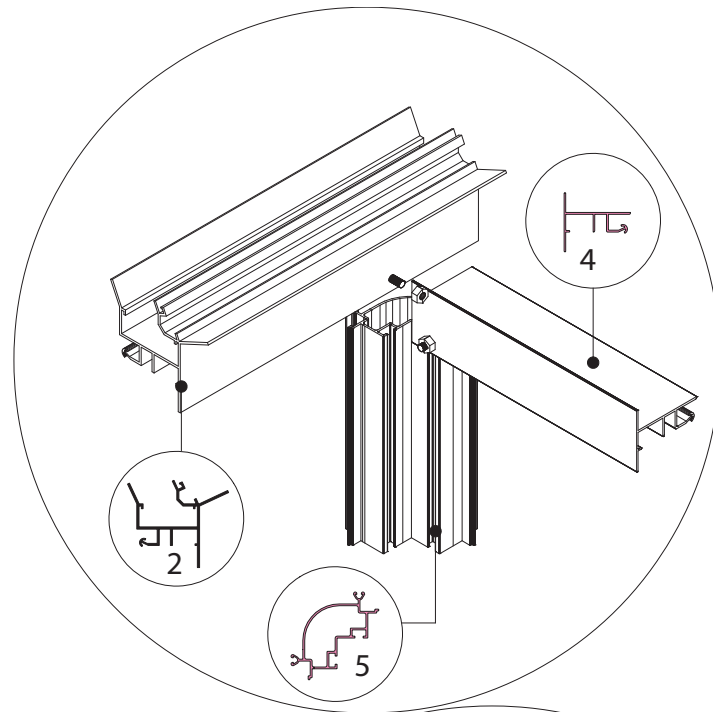

Euro-Micro

25-05-2016

Profile List

	NR	Profile NR		NR	Profile NR		NR	Profile NR		NR	Profile NR
	7	7151		17	L 40/40/2		1A	17552		9	L15/15/2
	2	11788		25	17666		12	7070		21	29577
	8	7633		27	B 18		18	17542		23	17703
	5	17548		4	17549		19	17543			
	58	12960		10	17541		20T	28513			

W	L
1610	2351
	3088
	3825
	4562

Glass Dimensions Nv Euro-serre				Euro-Micro 1,61m		GlassH: 1850				
Glass Size 610mm		Sides			Turning Door	Roof				
		1850 x 730	1850 x 130	1850 x 475	1480 x 595		834 x 730	810 x 730	m ²	m ²
Euro-Micro	1,61m x 2,36m	8	1	1	1		5	1	12,8	3,6
Euro-Micro	1,61m x 3,09m	10	1	1	1		7	1	15,5	4,9
Euro-Micro	1,61m x 3,80m	12	1	1	1		8	2	18,2	6,1
Euro-Micro	1,61m x 4,57m	14	1	1	1		10	2	20,9	7,3
Euro-Micro	1,61m x 5,30m	16	1	1	1		12	2	23,6	8,5
Euro-Micro	1,61m x 6,04m	18	1	1	1		13	3	26,3	9,7
Euro-Micro	1,61m x 6,77m	20	1	1	1		15	3	29,0	10,9
Euro-Micro	1,61m x 7,53m	22	1	1	1		17	3	31,7	12,1
Euro-Micro	1,61m x 8,30m	24	1	1	1		19	3	34,4	13,3

Points
2 x L + 2 x R

1,06 m²

Opgemaakt op 18-11-2015

Geleenlaan 1 - 3600 Genk

ref: Euro Micro-001 Rev. 05.10.2023

OCBS - 1148-CPR-20231003-989 C €

EN 1090-1 EXC 1

Euro-Micro