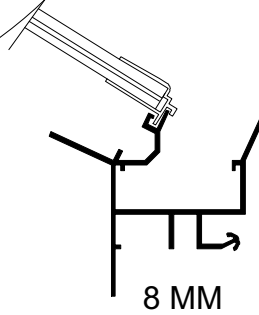

W	L
1610	2351
	3088
	3825
	4562

Glass Dimensions Nv Euro-serre				Euro-Micro 1,61m		GlassH: 1850				
Glass Size 610mm		Sides			Turning Door	Roof				
		1850 x 730	1850 x 130	1850 x 475	1480 x 595		834 x 730	810 x 730	m ²	m ²
Euro-Micro	1,61m x 2,36m	8	1	1	1		5	1	12,8	3,6
Euro-Micro	1,61m x 3,09m	10	1	1	1		7	1	15,5	4,9
Euro-Micro	1,61m x 3,80m	12	1	1	1		8	2	18,2	6,1
Euro-Micro	1,61m x 4,57m	14	1	1	1		10	2	20,9	7,3
Euro-Micro	1,61m x 5,30m	16	1	1	1		12	2	23,6	8,5
Euro-Micro	1,61m x 6,04m	18	1	1	1		13	3	26,3	9,7
Euro-Micro	1,61m x 6,77m	20	1	1	1		15	3	29,0	10,9
Euro-Micro	1,61m x 7,53m	22	1	1	1		17	3	31,7	12,1
Euro-Micro	1,61m x 8,30m	24	1	1	1		19	3	34,4	13,3

Points
2 x L + 2 x R

1,06 m²

Opgemaakt op 18-11-2015

Geleenlaan 1 - 3600 Genk

ref: Euro Micro-001 Rev. 05.10.2023

OCBS - 1148-CPR-20231003-989 C €

EN 1090-1 EXC 1

Euro-Micro