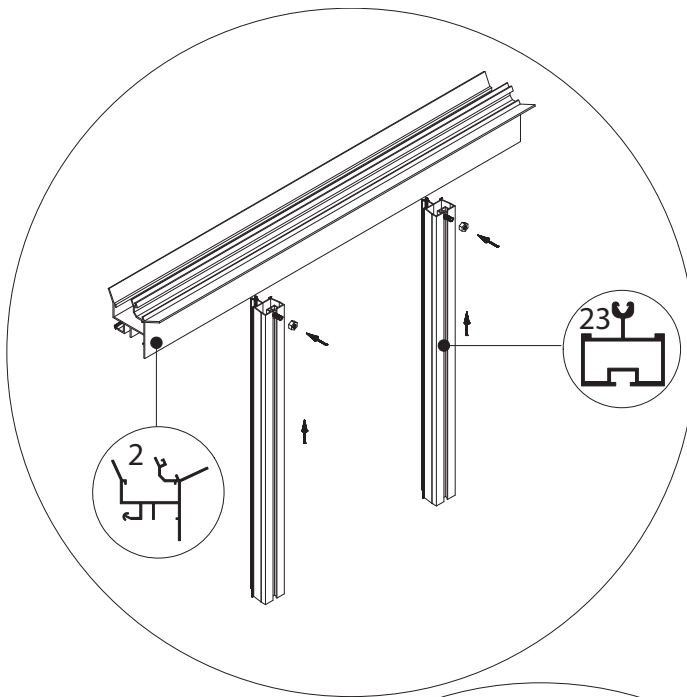

Euro-Micro

25-05-2016

Profile List

	NR	Profile NR		NR	Profile NR		NR	Profile NR		NR	Profile NR
	7	7151		17	L 40/40/2		1A	17552		9	L15/15/2
	2	11788		25	17666		12	7070		21	29577
	8	7633		27	B 18		18	17542		23	17703
	5	17548		4	17549		19	17543			
	58	12960		10	17541		20T	28513			

W	L
1610	2351
	3088
	3825
	4562

Glass Dimensions Nv Euro-serre				Euro-Micro 1,61m		GlassH: 1850				
Glass Size 610mm		Sides			Turning Door	Roof				
		1850 x 730	1850 x 130	1850 x 475	1480 x 595		834 x 730	810 x 730	m ²	m ²
Euro-Micro	1,61m x 2,36m	8	1	1	1		5	1	12,8	3,6
Euro-Micro	1,61m x 3,09m	10	1	1	1		7	1	15,5	4,9
Euro-Micro	1,61m x 3,80m	12	1	1	1		8	2	18,2	6,1
Euro-Micro	1,61m x 4,57m	14	1	1	1		10	2	20,9	7,3
Euro-Micro	1,61m x 5,30m	16	1	1	1		12	2	23,6	8,5
Euro-Micro	1,61m x 6,04m	18	1	1	1		13	3	26,3	9,7
Euro-Micro	1,61m x 6,77m	20	1	1	1		15	3	29,0	10,9
Euro-Micro	1,61m x 7,53m	22	1	1	1		17	3	31,7	12,1
Euro-Micro	1,61m x 8,30m	24	1	1	1		19	3	34,4	13,3

Points
2 x L + 2 x R

1,06 m²

Opgemaakt op 18-11-2015

Geleenlaan 1 - 3600 Genk

ref: Euro Micro-001 Rev. 05.10.2023

OCBS - 1148-CPR-20231003-989 C €

EN 1090-1 EXC 1

Euro-Micro