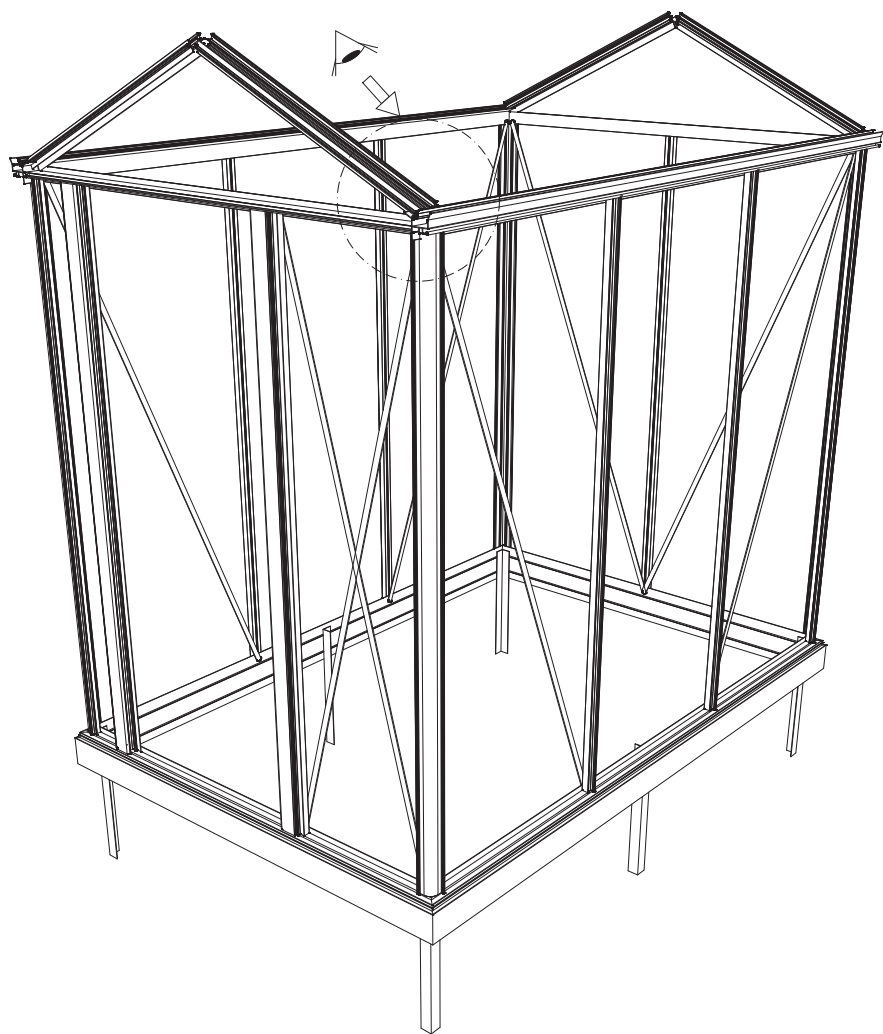

W	L
1610	2351
	3088
	3825
	4562

Glass Dimensions Nv Euro-serre				Euro-Micro 1,61m		GlassH: 1850				
Glass Size 610mm		Sides			Turning Door	Roof				
		1850 x 730	1850 x 130	1850 x 475	1480 x 595		834 x 730	810 x 730	m ²	m ²
Euro-Micro	1,61m x 2,36m	8	1	1	1		5	1	12,8	3,6
Euro-Micro	1,61m x 3,09m	10	1	1	1		7	1	15,5	4,9
Euro-Micro	1,61m x 3,80m	12	1	1	1		8	2	18,2	6,1
Euro-Micro	1,61m x 4,57m	14	1	1	1		10	2	20,9	7,3
Euro-Micro	1,61m x 5,30m	16	1	1	1		12	2	23,6	8,5
Euro-Micro	1,61m x 6,04m	18	1	1	1		13	3	26,3	9,7
Euro-Micro	1,61m x 6,77m	20	1	1	1		15	3	29,0	10,9
Euro-Micro	1,61m x 7,53m	22	1	1	1		17	3	31,7	12,1
Euro-Micro	1,61m x 8,30m	24	1	1	1		19	3	34,4	13,3

Points
2 x L + 2 x R

1,06 m²

Opgemaakt op 18-11-2015

Geleenlaan 1 - 3600 Genk

ref: Euro Micro-001 Rev. 05.10.2023

OCBS - 1148-CPR-20231003-989 C €

EN 1090-1 EXC 1

Euro-Micro