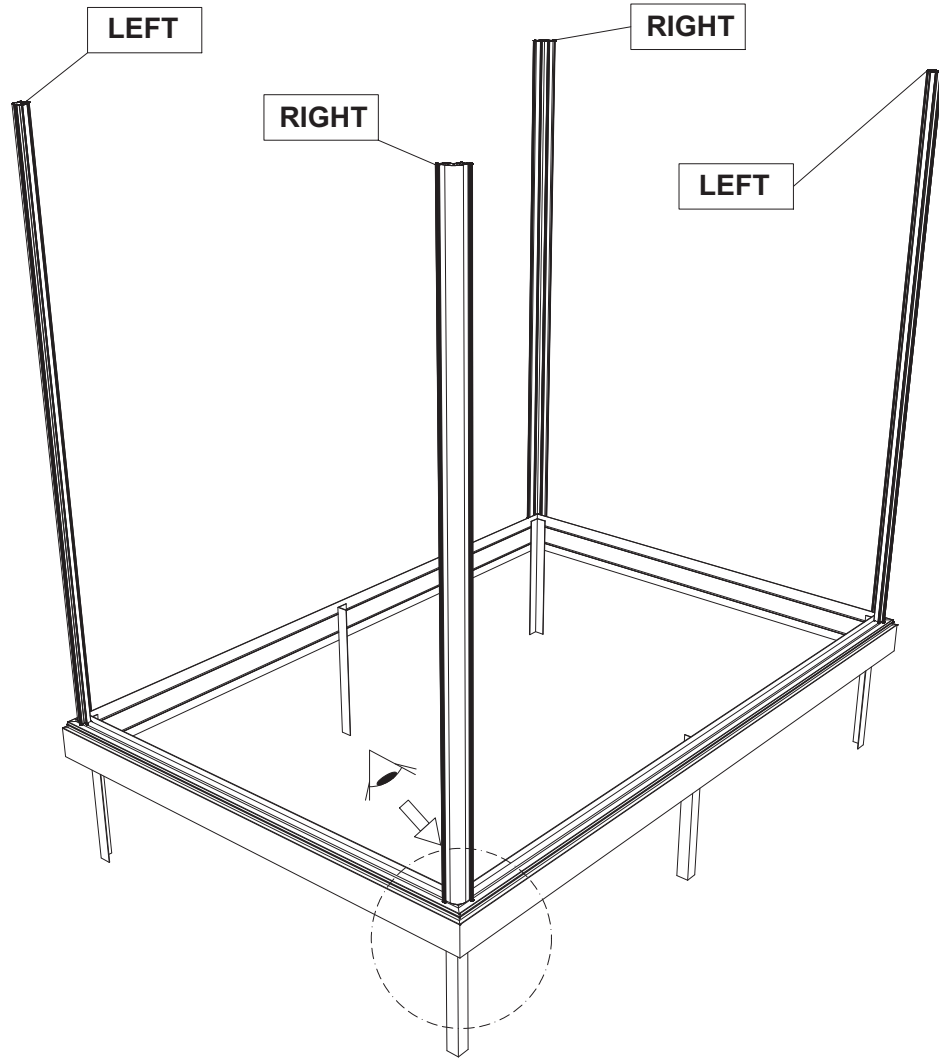

W	L
1610	2351
	3088
	3825
	4562

Glass Dimensions Nv Euro-serre				Euro-Micro 1,61m		GlassH: 1850				
Glass Size 610mm		Sides			Turning Door	Roof				
		1850 x 730	1850 x 130	1850 x 475	1480 x 595		834 x 730	810 x 730	m ²	m ²
Euro-Micro	1,61m x 2,36m	8	1	1	1		5	1	12,8	3,6
Euro-Micro	1,61m x 3,09m	10	1	1	1		7	1	15,5	4,9
Euro-Micro	1,61m x 3,80m	12	1	1	1		8	2	18,2	6,1
Euro-Micro	1,61m x 4,57m	14	1	1	1		10	2	20,9	7,3
Euro-Micro	1,61m x 5,30m	16	1	1	1		12	2	23,6	8,5
Euro-Micro	1,61m x 6,04m	18	1	1	1		13	3	26,3	9,7
Euro-Micro	1,61m x 6,77m	20	1	1	1		15	3	29,0	10,9
Euro-Micro	1,61m x 7,53m	22	1	1	1		17	3	31,7	12,1
Euro-Micro	1,61m x 8,30m	24	1	1	1		19	3	34,4	13,3

Points
2 x L + 2 x R

1,06 m²

Opgemaakt op 18-11-2015

Geleenlaan 1 - 3600 Genk

ref: Euro Micro-001 Rev. 05.10.2023

OCBS - 1148-CPR-20231003-989 C €

EN 1090-1 EXC 1

Euro-Micro