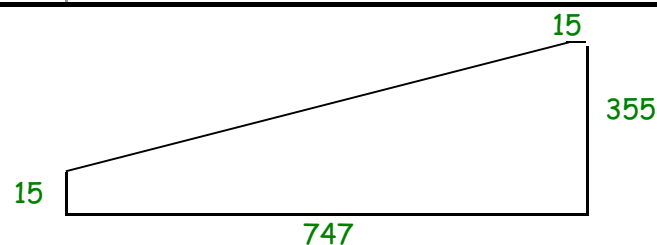

Glass Dimensions Nv Euro-serre				Euro-Micro 1,61m		GlassH: 1850				
Glass Size 610mm		Sides			Turning Door	Roof				
		1850 x 730	1850 x 130	1850 x 475	1480 x 595		834 x 730	810 x 730	m²	m²
Euro-Micro	1,61m x 2,36m	8	1	1	1		5	1	12,8	3,6
Euro-Micro	1,61m x 3,09m	10	1	1	1		7	1	15,5	4,9
Euro-Micro	1,61m x 3,80m	12	1	1	1		8	2	18,2	6,1
Euro-Micro	1,61m x 4,57m	14	1	1	1		10	2	20,9	7,3
Euro-Micro	1,61m x 5,30m	16	1	1	1		12	2	23,6	8,5
Euro-Micro	1,61m x 6,04m	18	1	1	1		13	3	26,3	9,7
Euro-Micro	1,61m x 6,77m	20	1	1	1		15	3	29,0	10,9
Euro-Micro	1,61m x 7,53m	22	1	1	1		17	3	31,7	12,1
Euro-Micro	1,61m x 8,30m	24	1	1	1		19	3	34,4	13,3

Points
2 x L + 2 x R

1,06 m²

Opgemaakt op 18-11-2015