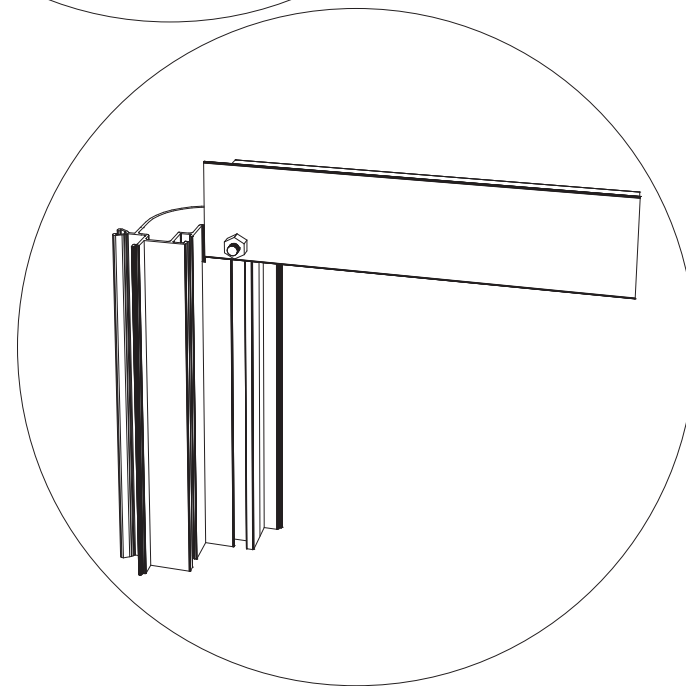

Euro-Micro

25-05-2016

Profile List

	NR	Profile NR		NR	Profile NR		NR	Profile NR		NR	Profile NR
	7	7151		17	L 40/40/2		1A	17552		9	L15/15/2
	2	11788		25	17666		12	7070		21	29577
	8	7633		27	B 18		18	17542		23	17703
	5	17548		4	17549		19	17543			
	58	12960		10	17541		20T	28513			

W	L
1610	2351
	3088
	3825
	4562

Glass Dimensions Nv Euro-serre				Euro-Micro 1,61m		GlassH: 1850				
Glass Size 610mm		Sides			Turning Door	Roof				
		1850 x 730	1850 x 130	1850 x 475	1480 x 595		834 x 730	810 x 730	m ²	m ²
Euro-Micro	1,61m x 2,36m	8	1	1	1		5	1	12,8	3,6
Euro-Micro	1,61m x 3,09m	10	1	1	1		7	1	15,5	4,9
Euro-Micro	1,61m x 3,80m	12	1	1	1		8	2	18,2	6,1
Euro-Micro	1,61m x 4,57m	14	1	1	1		10	2	20,9	7,3
Euro-Micro	1,61m x 5,30m	16	1	1	1		12	2	23,6	8,5
Euro-Micro	1,61m x 6,04m	18	1	1	1		13	3	26,3	9,7
Euro-Micro	1,61m x 6,77m	20	1	1	1		15	3	29,0	10,9
Euro-Micro	1,61m x 7,53m	22	1	1	1		17	3	31,7	12,1
Euro-Micro	1,61m x 8,30m	24	1	1	1		19	3	34,4	13,3

Points
2 x L + 2 x R

1,06 m²

Opgemaakt op 18-11-2015

Geleenlaan 1 - 3600 Genk

ref: Euro Micro-001 Rev. 05.10.2023

OCBS - 1148-CPR-20231003-989 C €

EN 1090-1 EXC 1

Euro-Micro