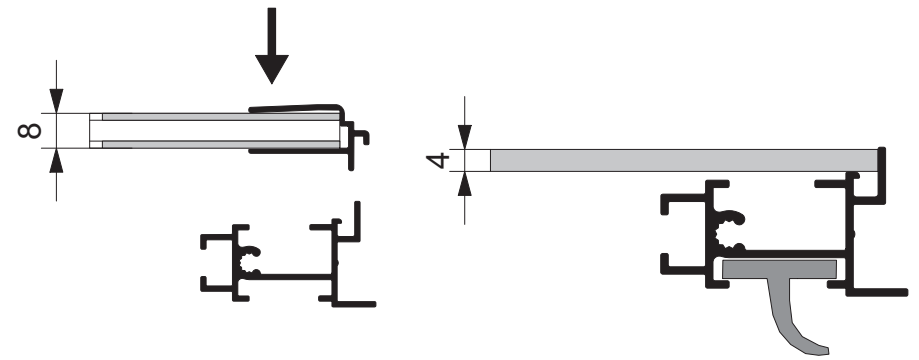

W	L
1610	2351
	3088
	3825
	4562

Glass Dimensions Nv Euro-serre				Euro-Micro 1,61m		GlassH: 1850				
Glass Size 610mm		Sides			Turning Door	Roof				
		1850 x 730	1850 x 130	1850 x 475	1480 x 595		834 x 730	810 x 730	m ²	m ²
Euro-Micro	1,61m x 2,36m	8	1	1	1		5	1	12,8	3,6
Euro-Micro	1,61m x 3,09m	10	1	1	1		7	1	15,5	4,9
Euro-Micro	1,61m x 3,80m	12	1	1	1		8	2	18,2	6,1
Euro-Micro	1,61m x 4,57m	14	1	1	1		10	2	20,9	7,3
Euro-Micro	1,61m x 5,30m	16	1	1	1		12	2	23,6	8,5
Euro-Micro	1,61m x 6,04m	18	1	1	1		13	3	26,3	9,7
Euro-Micro	1,61m x 6,77m	20	1	1	1		15	3	29,0	10,9
Euro-Micro	1,61m x 7,53m	22	1	1	1		17	3	31,7	12,1
Euro-Micro	1,61m x 8,30m	24	1	1	1		19	3	34,4	13,3

Points
2 x L + 2 x R

1,06 m²

Opgemaakt op 18-11-2015

Geleenlaan 1 - 3600 Genk

ref: Euro Micro-001 Rev. 05.10.2023

OCBS - 1148-CPR-20231003-989 C €

EN 1090-1 EXC 1

Euro-Micro