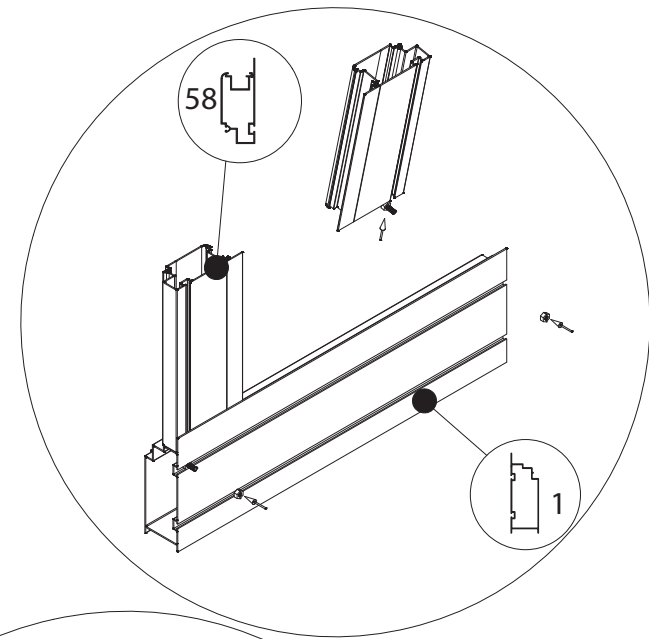

W	L
1610	2351
	3088
	3825
	4562

Glass Dimensions Nv Euro-serre				Euro-Micro 1,61m		GlassH: 1850				
Glass Size 610mm		Sides			Turning Door	Roof				
		1850 x 730	1850 x 130	1850 x 475	1480 x 595		834 x 730	810 x 730	m ²	m ²
Euro-Micro	1,61m x 2,36m	8	1	1	1		5	1	12,8	3,6
Euro-Micro	1,61m x 3,09m	10	1	1	1		7	1	15,5	4,9
Euro-Micro	1,61m x 3,80m	12	1	1	1		8	2	18,2	6,1
Euro-Micro	1,61m x 4,57m	14	1	1	1		10	2	20,9	7,3
Euro-Micro	1,61m x 5,30m	16	1	1	1		12	2	23,6	8,5
Euro-Micro	1,61m x 6,04m	18	1	1	1		13	3	26,3	9,7
Euro-Micro	1,61m x 6,77m	20	1	1	1		15	3	29,0	10,9
Euro-Micro	1,61m x 7,53m	22	1	1	1		17	3	31,7	12,1
Euro-Micro	1,61m x 8,30m	24	1	1	1		19	3	34,4	13,3

Points
2 x L + 2 x R

1,06 m²

Opgemaakt op 18-11-2015

Geleenlaan 1 - 3600 Genk

ref: Euro Micro-001 Rev. 05.10.2023

OCBS - 1148-CPR-20231003-989 C €

EN 1090-1 EXC 1

Euro-Micro