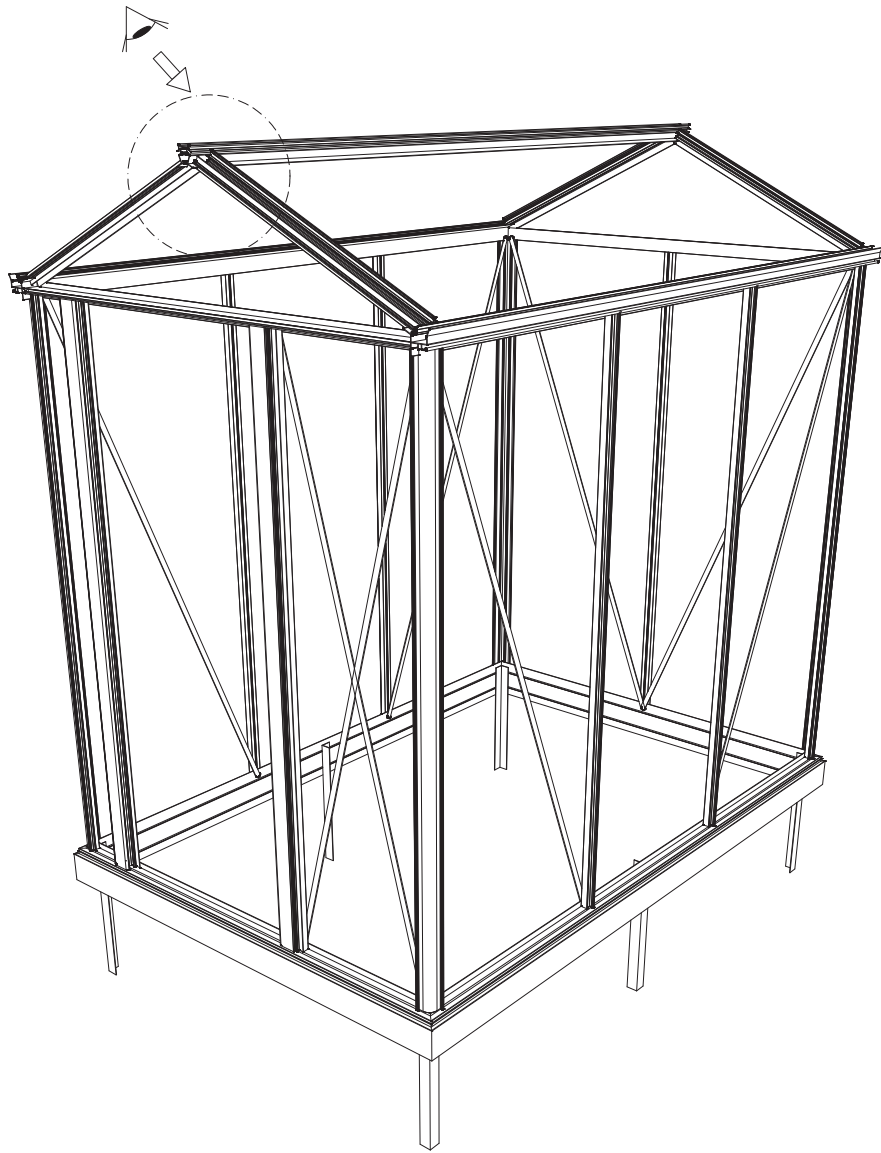

W	L
1610	2351
	3088
	3825
	4562

Glass Dimensions Nv Euro-serre				Euro-Micro 1,61m		GlassH: 1850				
Glass Size 610mm		Sides			Turning Door	Roof				
		1850 x 730	1850 x 130	1850 x 475	1480 x 595		834 x 730	810 x 730	m ²	m ²
Euro-Micro	1,61m x 2,36m	8	1	1	1		5	1	12,8	3,6
Euro-Micro	1,61m x 3,09m	10	1	1	1		7	1	15,5	4,9
Euro-Micro	1,61m x 3,80m	12	1	1	1		8	2	18,2	6,1
Euro-Micro	1,61m x 4,57m	14	1	1	1		10	2	20,9	7,3
Euro-Micro	1,61m x 5,30m	16	1	1	1		12	2	23,6	8,5
Euro-Micro	1,61m x 6,04m	18	1	1	1		13	3	26,3	9,7
Euro-Micro	1,61m x 6,77m	20	1	1	1		15	3	29,0	10,9
Euro-Micro	1,61m x 7,53m	22	1	1	1		17	3	31,7	12,1
Euro-Micro	1,61m x 8,30m	24	1	1	1		19	3	34,4	13,3

Points
2 x L + 2 x R

1,06 m²

Opgemaakt op 18-11-2015

Geleenlaan 1 - 3600 Genk

ref: Euro Micro-001 Rev. 05.10.2023

OCBS - 1148-CPR-20231003-989 C €

EN 1090-1 EXC 1

Euro-Micro