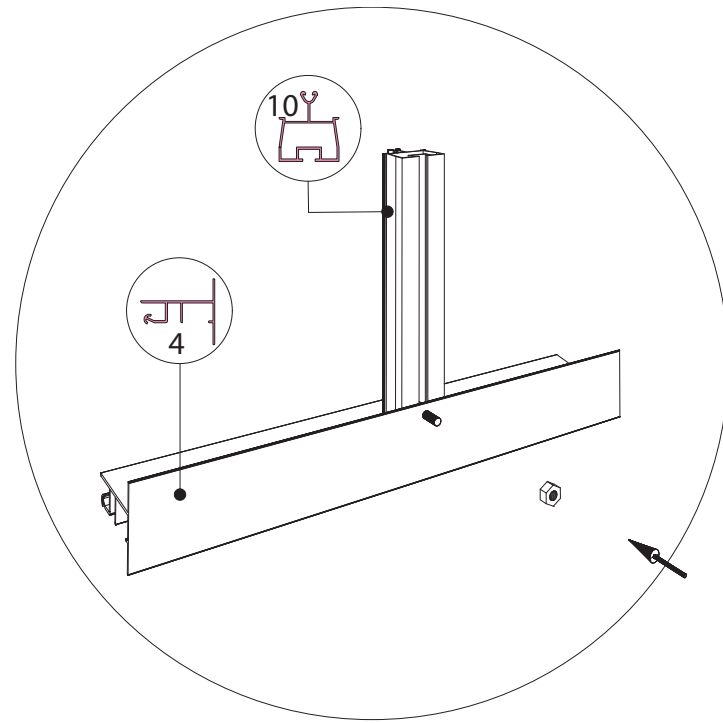

W	L
1610	2351
	3088
	3825
	4562

Glass Dimensions Nv Euro-serre				Euro-Micro 1,61m		GlassH: 1850				
Glass Size 610mm		Sides			Turning Door	Roof				
		1850 x 730	1850 x 130	1850 x 475	1480 x 595		834 x 730	810 x 730	m ²	m ²
Euro-Micro	1,61m x 2,36m	8	1	1	1		5	1	12,8	3,6
Euro-Micro	1,61m x 3,09m	10	1	1	1		7	1	15,5	4,9
Euro-Micro	1,61m x 3,80m	12	1	1	1		8	2	18,2	6,1
Euro-Micro	1,61m x 4,57m	14	1	1	1		10	2	20,9	7,3
Euro-Micro	1,61m x 5,30m	16	1	1	1		12	2	23,6	8,5
Euro-Micro	1,61m x 6,04m	18	1	1	1		13	3	26,3	9,7
Euro-Micro	1,61m x 6,77m	20	1	1	1		15	3	29,0	10,9
Euro-Micro	1,61m x 7,53m	22	1	1	1		17	3	31,7	12,1
Euro-Micro	1,61m x 8,30m	24	1	1	1		19	3	34,4	13,3

Points
2 x L + 2 x R

1,06 m²

Opgemaakt op 18-11-2015

Geleenlaan 1 - 3600 Genk

ref: Euro Micro-001 Rev. 05.10.2023

OCBS - 1148-CPR-20231003-989 C €

EN 1090-1 EXC 1

Euro-Micro