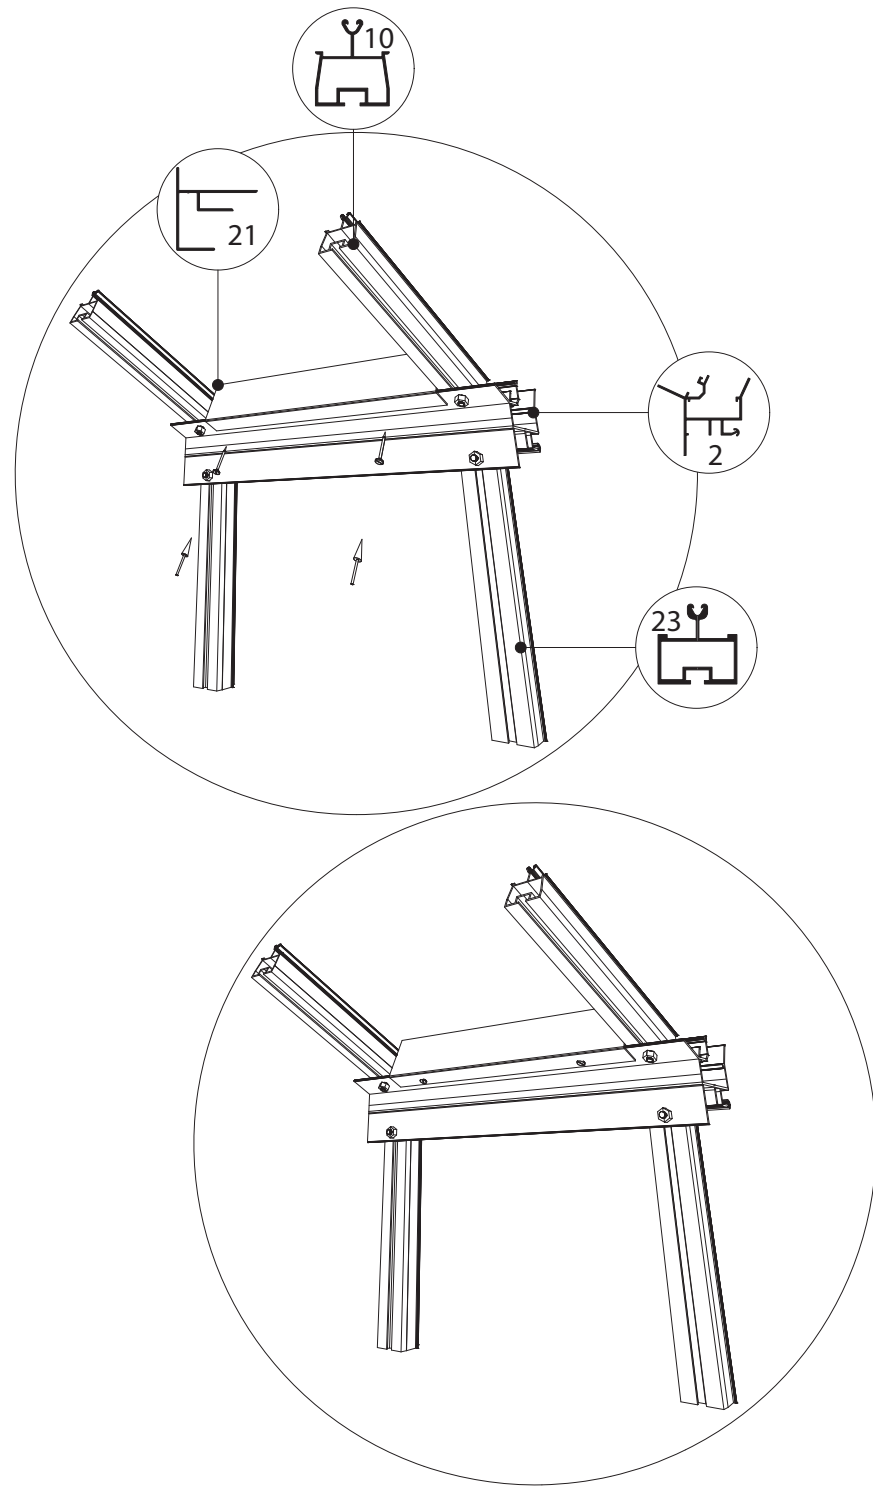

W	L
1610	2351
	3088
	3825
	4562

Glass Dimensions Nv Euro-serre				Euro-Micro 1,61m		GlassH: 1850				
Glass Size 610mm		Sides			Turning Door	Roof				
		1850 x 730	1850 x 130	1850 x 475	1480 x 595		834 x 730	810 x 730	m ²	m ²
Euro-Micro	1,61m x 2,36m	8	1	1	1		5	1	12,8	3,6
Euro-Micro	1,61m x 3,09m	10	1	1	1		7	1	15,5	4,9
Euro-Micro	1,61m x 3,80m	12	1	1	1		8	2	18,2	6,1
Euro-Micro	1,61m x 4,57m	14	1	1	1		10	2	20,9	7,3
Euro-Micro	1,61m x 5,30m	16	1	1	1		12	2	23,6	8,5
Euro-Micro	1,61m x 6,04m	18	1	1	1		13	3	26,3	9,7
Euro-Micro	1,61m x 6,77m	20	1	1	1		15	3	29,0	10,9
Euro-Micro	1,61m x 7,53m	22	1	1	1		17	3	31,7	12,1
Euro-Micro	1,61m x 8,30m	24	1	1	1		19	3	34,4	13,3

Points
2 x L + 2 x R

1,06 m²

Opgemaakt op 18-11-2015

Geleenlaan 1 - 3600 Genk

ref: Euro Micro-001 Rev. 05.10.2023

OCBS - 1148-CPR-20231003-989 C €

EN 1090-1 EXC 1

Euro-Micro