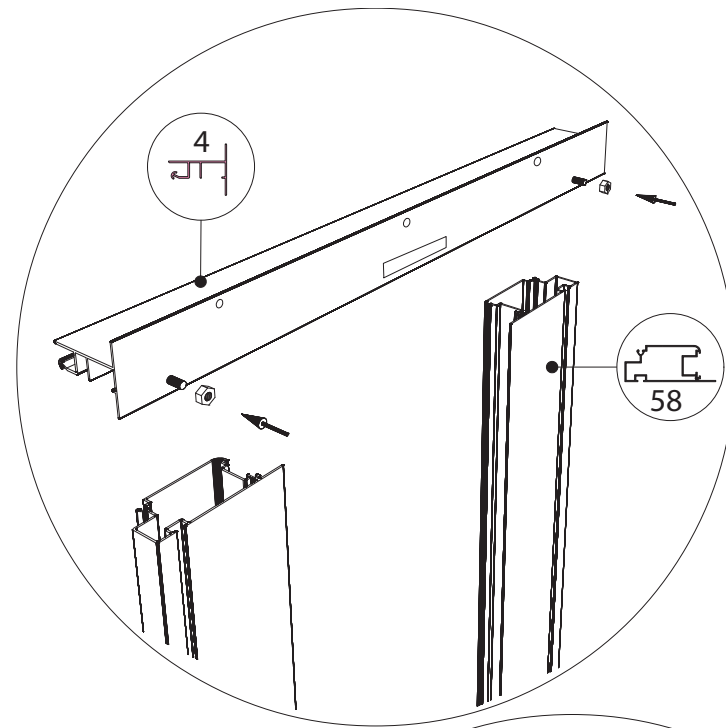

W	L
1610	2351
	3088
	3825
	4562

Glass Dimensions Nv Euro-serre				Euro-Micro 1,61m		GlassH: 1850				
Glass Size 610mm		Sides			Turning Door	Roof				
		1850 x 730	1850 x 130	1850 x 475	1480 x 595		834 x 730	810 x 730	m ²	m ²
Euro-Micro	1,61m x 2,36m	8	1	1	1		5	1	12,8	3,6
Euro-Micro	1,61m x 3,09m	10	1	1	1		7	1	15,5	4,9
Euro-Micro	1,61m x 3,80m	12	1	1	1		8	2	18,2	6,1
Euro-Micro	1,61m x 4,57m	14	1	1	1		10	2	20,9	7,3
Euro-Micro	1,61m x 5,30m	16	1	1	1		12	2	23,6	8,5
Euro-Micro	1,61m x 6,04m	18	1	1	1		13	3	26,3	9,7
Euro-Micro	1,61m x 6,77m	20	1	1	1		15	3	29,0	10,9
Euro-Micro	1,61m x 7,53m	22	1	1	1		17	3	31,7	12,1
Euro-Micro	1,61m x 8,30m	24	1	1	1		19	3	34,4	13,3

Points
2 x L + 2 x R

1,06 m²

Opgemaakt op 18-11-2015

Geleenlaan 1 - 3600 Genk

ref: Euro Micro-001 Rev. 05.10.2023

OCBS - 1148-CPR-20231003-989 C €

EN 1090-1 EXC 1

Euro-Micro