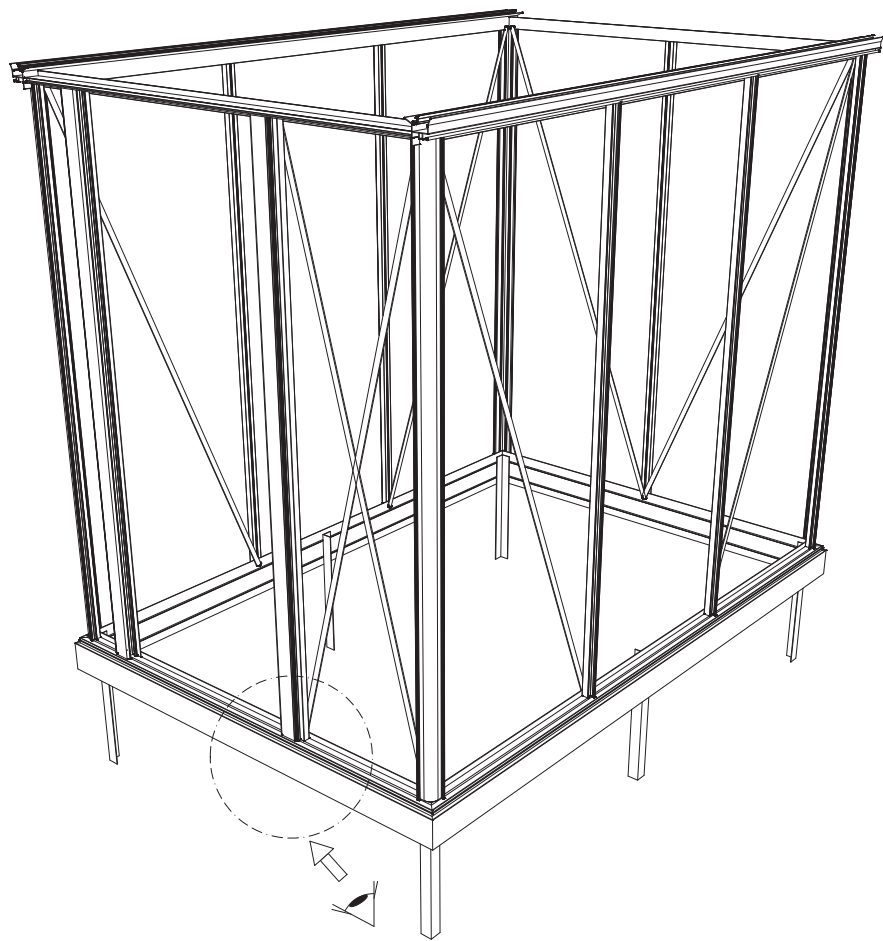

W	L
1610	2351
	3088
	3825
	4562

Glass Dimensions Nv Euro-serre				Euro-Micro 1,61m		GlassH: 1850				
Glass Size 610mm		Sides			Turning Door	Roof				
		1850 x 730	1850 x 130	1850 x 475	1480 x 595		834 x 730	810 x 730	m ²	m ²
Euro-Micro	1,61m x 2,36m	8	1	1	1		5	1	12,8	3,6
Euro-Micro	1,61m x 3,09m	10	1	1	1		7	1	15,5	4,9
Euro-Micro	1,61m x 3,80m	12	1	1	1		8	2	18,2	6,1
Euro-Micro	1,61m x 4,57m	14	1	1	1		10	2	20,9	7,3
Euro-Micro	1,61m x 5,30m	16	1	1	1		12	2	23,6	8,5
Euro-Micro	1,61m x 6,04m	18	1	1	1		13	3	26,3	9,7
Euro-Micro	1,61m x 6,77m	20	1	1	1		15	3	29,0	10,9
Euro-Micro	1,61m x 7,53m	22	1	1	1		17	3	31,7	12,1
Euro-Micro	1,61m x 8,30m	24	1	1	1		19	3	34,4	13,3

Points
2 x L + 2 x R

1,06 m²

Opgemaakt op 18-11-2015

Geleenlaan 1 - 3600 Genk

ref: Euro Micro-001 Rev. 05.10.2023

OCBS - 1148-CPR-20231003-989 C €

EN 1090-1 EXC 1

Euro-Micro