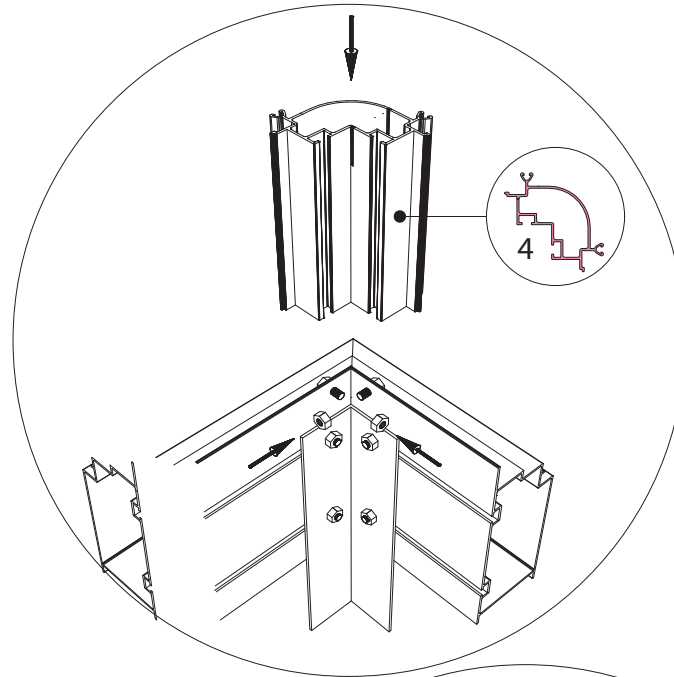

W	L
1610	2351
	3088
	3825
	4562

Glass Dimensions Nv Euro-serre				Euro-Micro 1,61m		GlassH: 1850				
Glass Size 610mm		Sides			Turning Door	Roof				
		1850 x 730	1850 x 130	1850 x 475	1480 x 595		834 x 730	810 x 730	m ²	m ²
Euro-Micro	1,61m x 2,36m	8	1	1	1		5	1	12,8	3,6
Euro-Micro	1,61m x 3,09m	10	1	1	1		7	1	15,5	4,9
Euro-Micro	1,61m x 3,80m	12	1	1	1		8	2	18,2	6,1
Euro-Micro	1,61m x 4,57m	14	1	1	1		10	2	20,9	7,3
Euro-Micro	1,61m x 5,30m	16	1	1	1		12	2	23,6	8,5
Euro-Micro	1,61m x 6,04m	18	1	1	1		13	3	26,3	9,7
Euro-Micro	1,61m x 6,77m	20	1	1	1		15	3	29,0	10,9
Euro-Micro	1,61m x 7,53m	22	1	1	1		17	3	31,7	12,1
Euro-Micro	1,61m x 8,30m	24	1	1	1		19	3	34,4	13,3

Points
2 x L + 2 x R

1,06 m²

Opgemaakt op 18-11-2015

Geleenlaan 1 - 3600 Genk

ref: Euro Micro-001 Rev. 05.10.2023

OCBS - 1148-CPR-20231003-989 C €

EN 1090-1 EXC 1

Euro-Micro