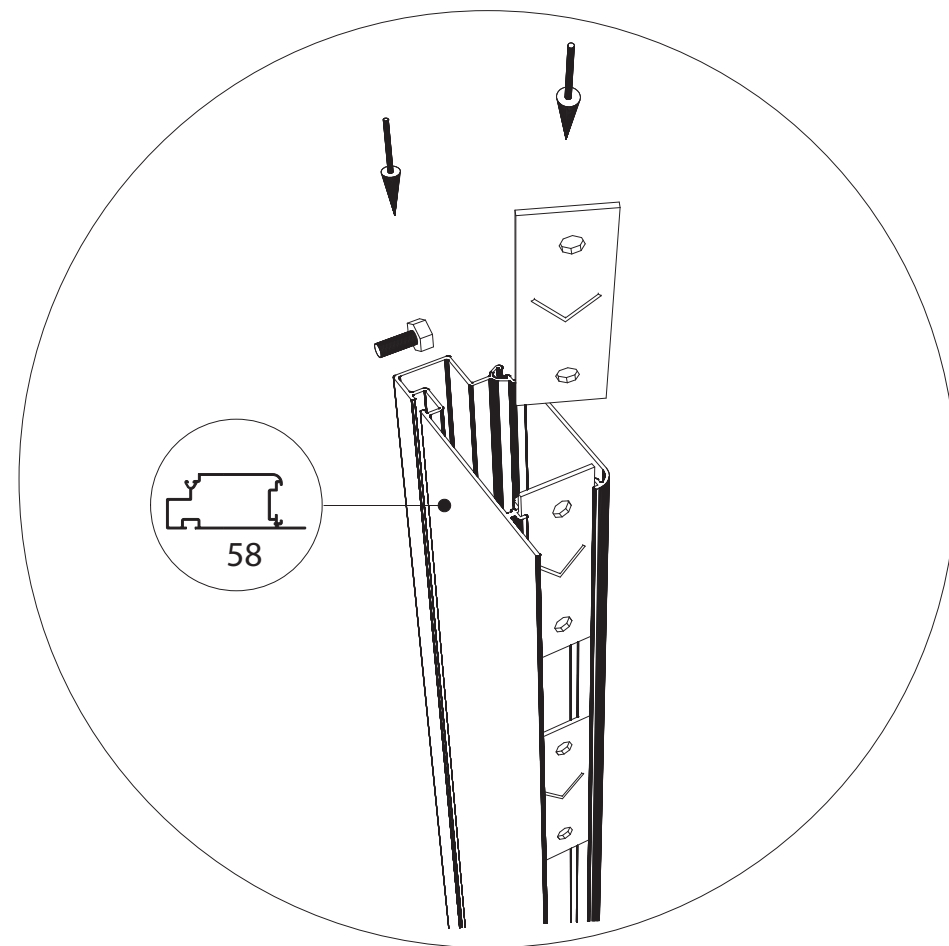

W	L
1610	2351
	3088
	3825
	4562

Glass Dimensions Nv Euro-serre				Euro-Micro 1,61m		GlassH: 1850				
Glass Size 610mm		Sides			Turning Door	Roof				
		1850 x 730	1850 x 130	1850 x 475	1480 x 595		834 x 730	810 x 730	m ²	m ²
Euro-Micro	1,61m x 2,36m	8	1	1	1		5	1	12,8	3,6
Euro-Micro	1,61m x 3,09m	10	1	1	1		7	1	15,5	4,9
Euro-Micro	1,61m x 3,80m	12	1	1	1		8	2	18,2	6,1
Euro-Micro	1,61m x 4,57m	14	1	1	1		10	2	20,9	7,3
Euro-Micro	1,61m x 5,30m	16	1	1	1		12	2	23,6	8,5
Euro-Micro	1,61m x 6,04m	18	1	1	1		13	3	26,3	9,7
Euro-Micro	1,61m x 6,77m	20	1	1	1		15	3	29,0	10,9
Euro-Micro	1,61m x 7,53m	22	1	1	1		17	3	31,7	12,1
Euro-Micro	1,61m x 8,30m	24	1	1	1		19	3	34,4	13,3

Points
2 x L + 2 x R

1,06 m²

Opgemaakt op 18-11-2015

Geleenlaan 1 - 3600 Genk

ref: Euro Micro-001 Rev. 05.10.2023

OCBS - 1148-CPR-20231003-989 C €

EN 1090-1 EXC 1

Euro-Micro