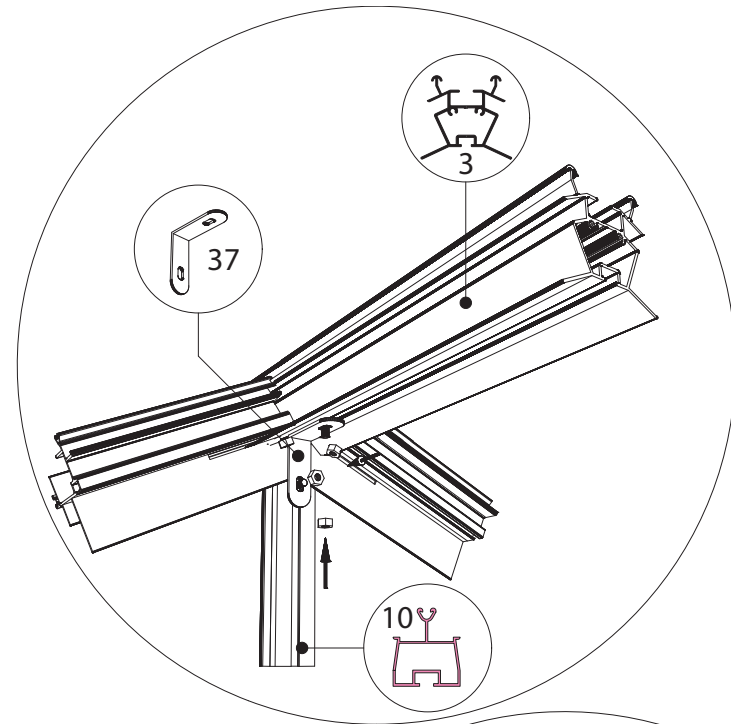

Euro-Micro

25-05-2016

Profile List

	NR	Profile NR		NR	Profile NR		NR	Profile NR		NR	Profile NR
	7	7151		17	L 40/40/2		1A	17552		9	L15/15/2
	2	11788		25	17666		12	7070		21	29577
	8	7633		27	B 18		18	17542		23	17703
	5	17548		4	17549		19	17543			
	58	12960		10	17541		20T	28513			

W	L
1610	2351
	3088
	3825
	4562

Glass Dimensions Nv Euro-serre				Euro-Micro 1,61m		GlassH: 1850				
Glass Size 610mm		Sides			Turning Door	Roof				
		1850 x 730	1850 x 130	1850 x 475	1480 x 595		834 x 730	810 x 730	m ²	m ²
Euro-Micro	1,61m x 2,36m	8	1	1	1		5	1	12,8	3,6
Euro-Micro	1,61m x 3,09m	10	1	1	1		7	1	15,5	4,9
Euro-Micro	1,61m x 3,80m	12	1	1	1		8	2	18,2	6,1
Euro-Micro	1,61m x 4,57m	14	1	1	1		10	2	20,9	7,3
Euro-Micro	1,61m x 5,30m	16	1	1	1		12	2	23,6	8,5
Euro-Micro	1,61m x 6,04m	18	1	1	1		13	3	26,3	9,7
Euro-Micro	1,61m x 6,77m	20	1	1	1		15	3	29,0	10,9
Euro-Micro	1,61m x 7,53m	22	1	1	1		17	3	31,7	12,1
Euro-Micro	1,61m x 8,30m	24	1	1	1		19	3	34,4	13,3

Points
2 x L + 2 x R

1,06 m²

Opgemaakt op 18-11-2015

Geleenlaan 1 - 3600 Genk

ref: Euro Micro-001 Rev. 05.10.2023

OCBS - 1148-CPR-20231003-989 C €

EN 1090-1 EXC 1

Euro-Micro