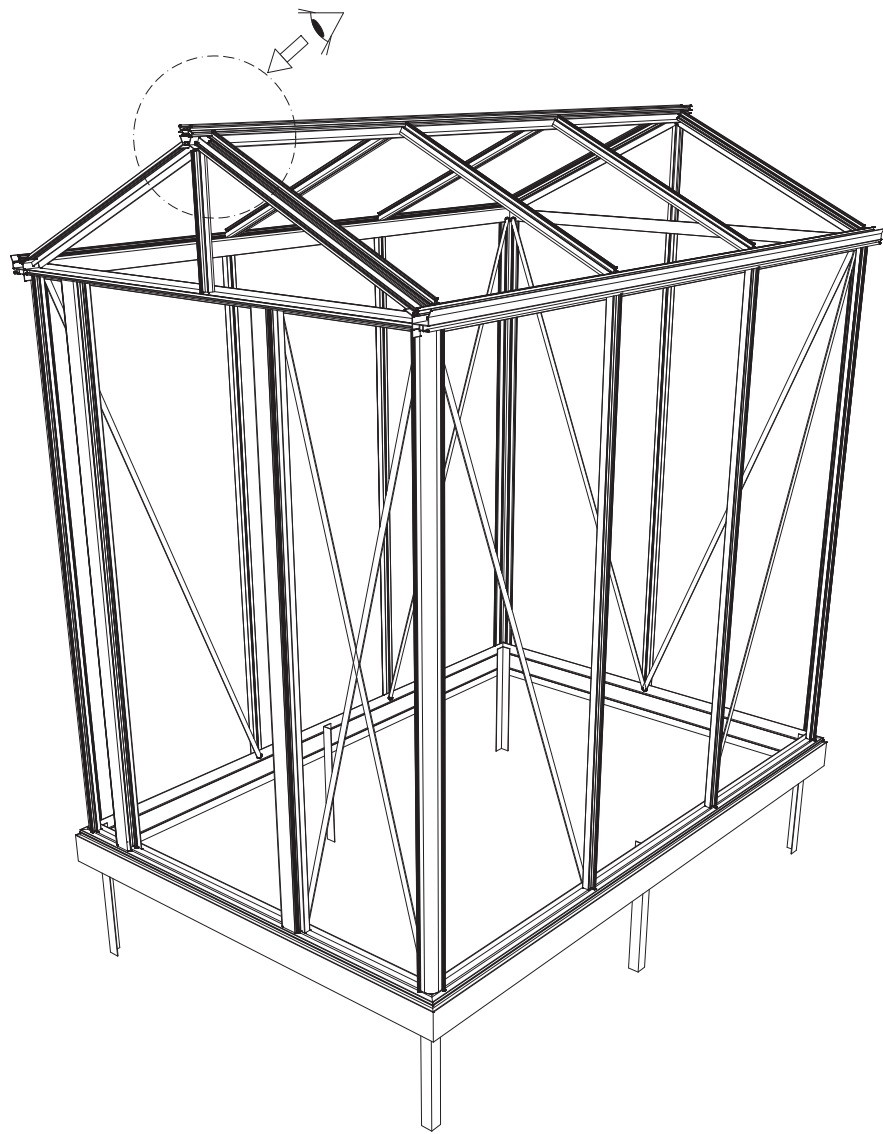

W	L
1610	2351
	3088
	3825
	4562

Glass Dimensions Nv Euro-serre				Euro-Micro 1,61m		GlassH: 1850				
Glass Size 610mm		Sides			Turning Door	Roof				
		1850 x 730	1850 x 130	1850 x 475	1480 x 595		834 x 730	810 x 730	m ²	m ²
Euro-Micro	1,61m x 2,36m	8	1	1	1		5	1	12,8	3,6
Euro-Micro	1,61m x 3,09m	10	1	1	1		7	1	15,5	4,9
Euro-Micro	1,61m x 3,80m	12	1	1	1		8	2	18,2	6,1
Euro-Micro	1,61m x 4,57m	14	1	1	1		10	2	20,9	7,3
Euro-Micro	1,61m x 5,30m	16	1	1	1		12	2	23,6	8,5
Euro-Micro	1,61m x 6,04m	18	1	1	1		13	3	26,3	9,7
Euro-Micro	1,61m x 6,77m	20	1	1	1		15	3	29,0	10,9
Euro-Micro	1,61m x 7,53m	22	1	1	1		17	3	31,7	12,1
Euro-Micro	1,61m x 8,30m	24	1	1	1		19	3	34,4	13,3

Points
2 x L + 2 x R

1,06 m²

Opgemaakt op 18-11-2015

Geleenlaan 1 - 3600 Genk

ref: Euro Micro-001 Rev. 05.10.2023

OCBS - 1148-CPR-20231003-989 C €

EN 1090-1 EXC 1

Euro-Micro