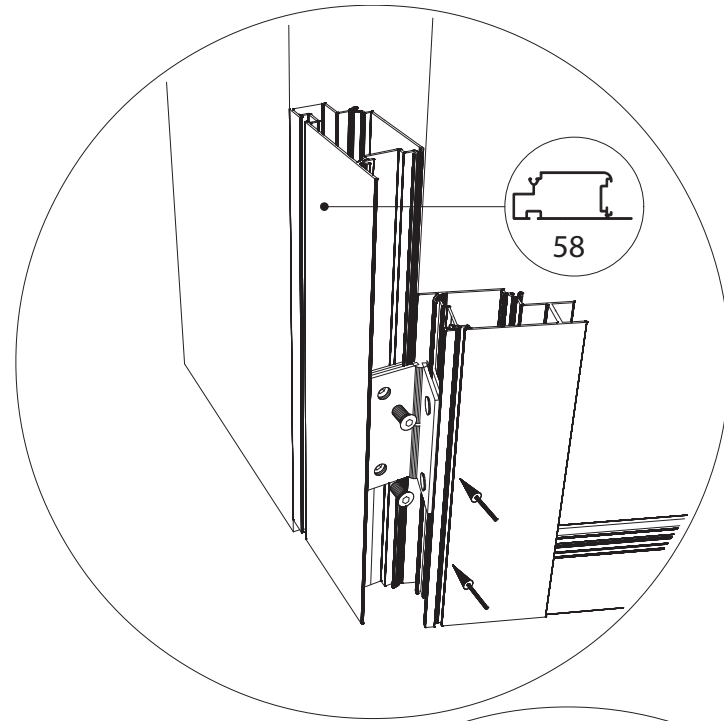

W	L
1610	2351
	3088
	3825
	4562

Glass Dimensions Nv Euro-serre				Euro-Micro 1,61m		GlassH: 1850				
Glass Size 610mm		Sides			Turning Door	Roof				
		1850 x 730	1850 x 130	1850 x 475	1480 x 595		834 x 730	810 x 730	m ²	m ²
Euro-Micro	1,61m x 2,36m	8	1	1	1		5	1	12,8	3,6
Euro-Micro	1,61m x 3,09m	10	1	1	1		7	1	15,5	4,9
Euro-Micro	1,61m x 3,80m	12	1	1	1		8	2	18,2	6,1
Euro-Micro	1,61m x 4,57m	14	1	1	1		10	2	20,9	7,3
Euro-Micro	1,61m x 5,30m	16	1	1	1		12	2	23,6	8,5
Euro-Micro	1,61m x 6,04m	18	1	1	1		13	3	26,3	9,7
Euro-Micro	1,61m x 6,77m	20	1	1	1		15	3	29,0	10,9
Euro-Micro	1,61m x 7,53m	22	1	1	1		17	3	31,7	12,1
Euro-Micro	1,61m x 8,30m	24	1	1	1		19	3	34,4	13,3

Points
2 x L + 2 x R

1,06 m²

Opgemaakt op 18-11-2015

Geleenlaan 1 - 3600 Genk

ref: Euro Micro-001 Rev. 05.10.2023

OCBS - 1148-CPR-20231003-989 C €

EN 1090-1 EXC 1

Euro-Micro