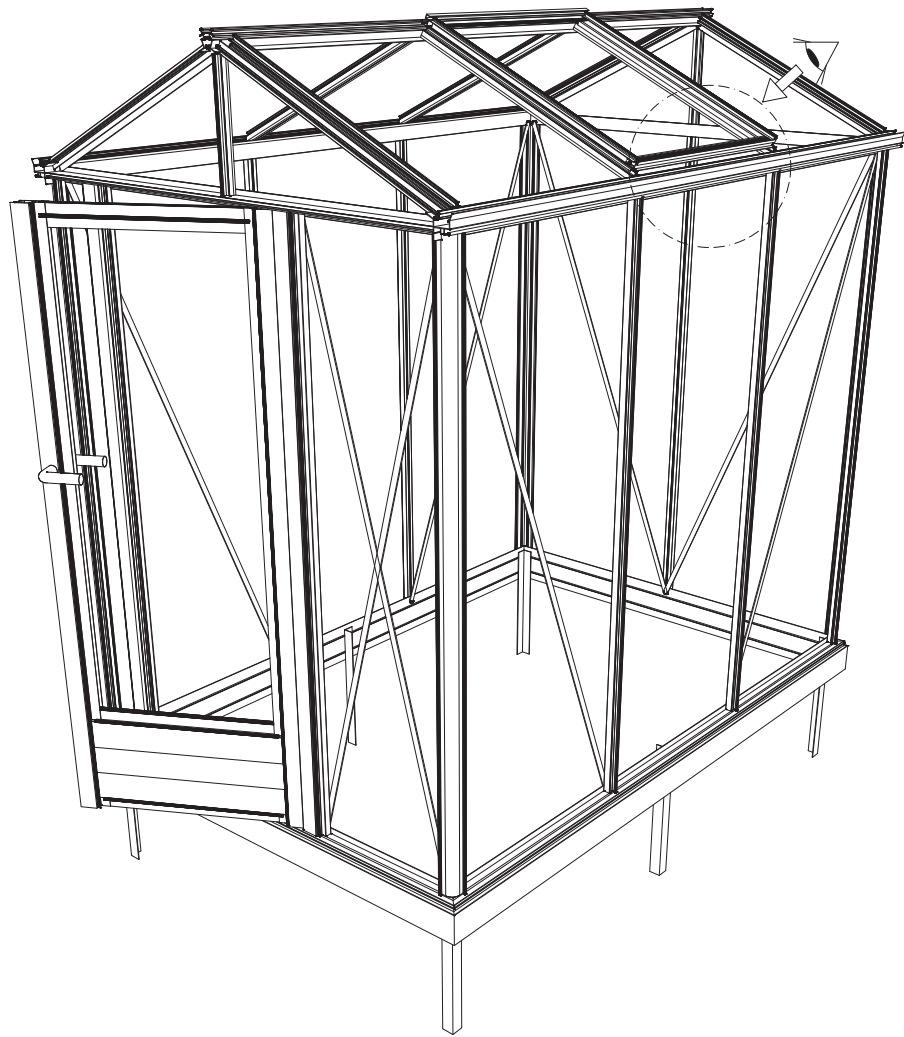

W	L
1610	2351
	3088
	3825
	4562

Glass Dimensions Nv Euro-serre				Euro-Micro 1,61m		GlassH: 1850				
Glass Size 610mm		Sides			Turning Door	Roof				
		1850 x 730	1850 x 130	1850 x 475	1480 x 595		834 x 730	810 x 730	m ²	m ²
Euro-Micro	1,61m x 2,36m	8	1	1	1		5	1	12,8	3,6
Euro-Micro	1,61m x 3,09m	10	1	1	1		7	1	15,5	4,9
Euro-Micro	1,61m x 3,80m	12	1	1	1		8	2	18,2	6,1
Euro-Micro	1,61m x 4,57m	14	1	1	1		10	2	20,9	7,3
Euro-Micro	1,61m x 5,30m	16	1	1	1		12	2	23,6	8,5
Euro-Micro	1,61m x 6,04m	18	1	1	1		13	3	26,3	9,7
Euro-Micro	1,61m x 6,77m	20	1	1	1		15	3	29,0	10,9
Euro-Micro	1,61m x 7,53m	22	1	1	1		17	3	31,7	12,1
Euro-Micro	1,61m x 8,30m	24	1	1	1		19	3	34,4	13,3

Points
2 x L + 2 x R

1,06 m²

Opgemaakt op 18-11-2015

Geleenlaan 1 - 3600 Genk

ref: Euro Micro-001 Rev. 05.10.2023

OCBS - 1148-CPR-20231003-989 C €

EN 1090-1 EXC 1

Euro-Micro