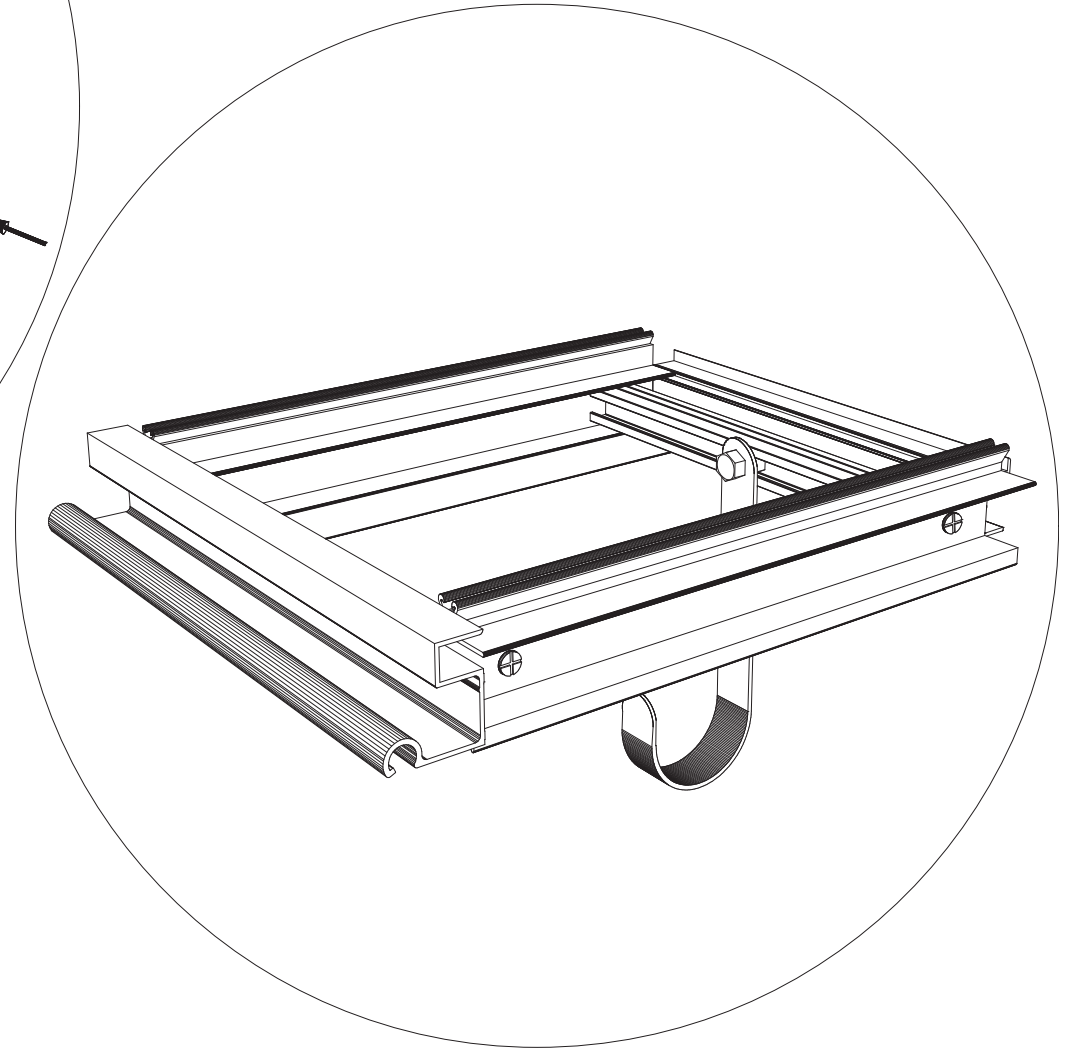

W	L
1610	2351
	3088
	3825
	4562

Glass Dimensions Nv Euro-serre				Euro-Micro 1,61m		GlassH: 1850				
Glass Size 610mm		Sides			Turning Door	Roof				
		1850 x 730	1850 x 130	1850 x 475	1480 x 595		834 x 730	810 x 730	m ²	m ²
Euro-Micro	1,61m x 2,36m	8	1	1	1		5	1	12,8	3,6
Euro-Micro	1,61m x 3,09m	10	1	1	1		7	1	15,5	4,9
Euro-Micro	1,61m x 3,80m	12	1	1	1		8	2	18,2	6,1
Euro-Micro	1,61m x 4,57m	14	1	1	1		10	2	20,9	7,3
Euro-Micro	1,61m x 5,30m	16	1	1	1		12	2	23,6	8,5
Euro-Micro	1,61m x 6,04m	18	1	1	1		13	3	26,3	9,7
Euro-Micro	1,61m x 6,77m	20	1	1	1		15	3	29,0	10,9
Euro-Micro	1,61m x 7,53m	22	1	1	1		17	3	31,7	12,1
Euro-Micro	1,61m x 8,30m	24	1	1	1		19	3	34,4	13,3