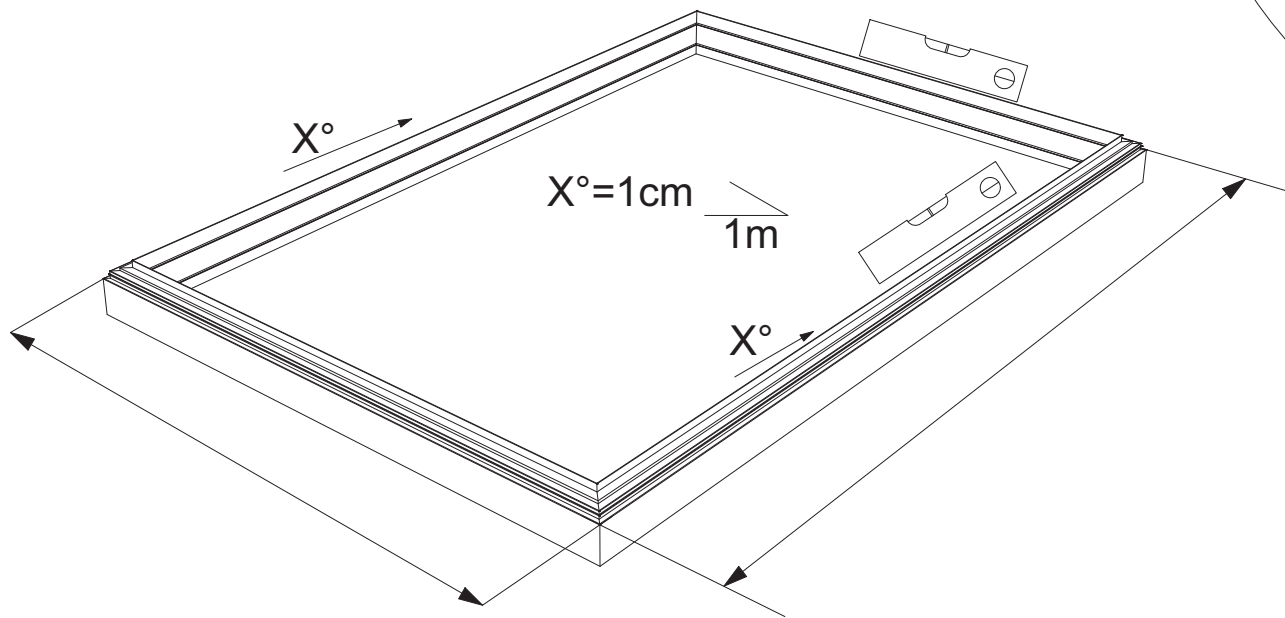

W	L
1610	2351
	3088
	3825
	4562

Glass Dimensions Nv Euro-serre				Euro-Micro 1,61m		GlassH: 1850				
Glass Size 610mm		Sides			Turning Door	Roof				
		1850 x 730	1850 x 130	1850 x 475	1480 x 595		834 x 730	810 x 730	m ²	m ²
Euro-Micro	1,61m x 2,36m	8	1	1	1		5	1	12,8	3,6
Euro-Micro	1,61m x 3,09m	10	1	1	1		7	1	15,5	4,9
Euro-Micro	1,61m x 3,80m	12	1	1	1		8	2	18,2	6,1
Euro-Micro	1,61m x 4,57m	14	1	1	1		10	2	20,9	7,3
Euro-Micro	1,61m x 5,30m	16	1	1	1		12	2	23,6	8,5
Euro-Micro	1,61m x 6,04m	18	1	1	1		13	3	26,3	9,7
Euro-Micro	1,61m x 6,77m	20	1	1	1		15	3	29,0	10,9
Euro-Micro	1,61m x 7,53m	22	1	1	1		17	3	31,7	12,1
Euro-Micro	1,61m x 8,30m	24	1	1	1		19	3	34,4	13,3

Points
2 x L + 2 x R

1,06 m²

Opgemaakt op 18-11-2015

Geleenlaan 1 - 3600 Genk

ref: Euro Micro-001 Rev. 05.10.2023

OCBS - 1148-CPR-20231003-989 C €

EN 1090-1 EXC 1

Euro-Micro