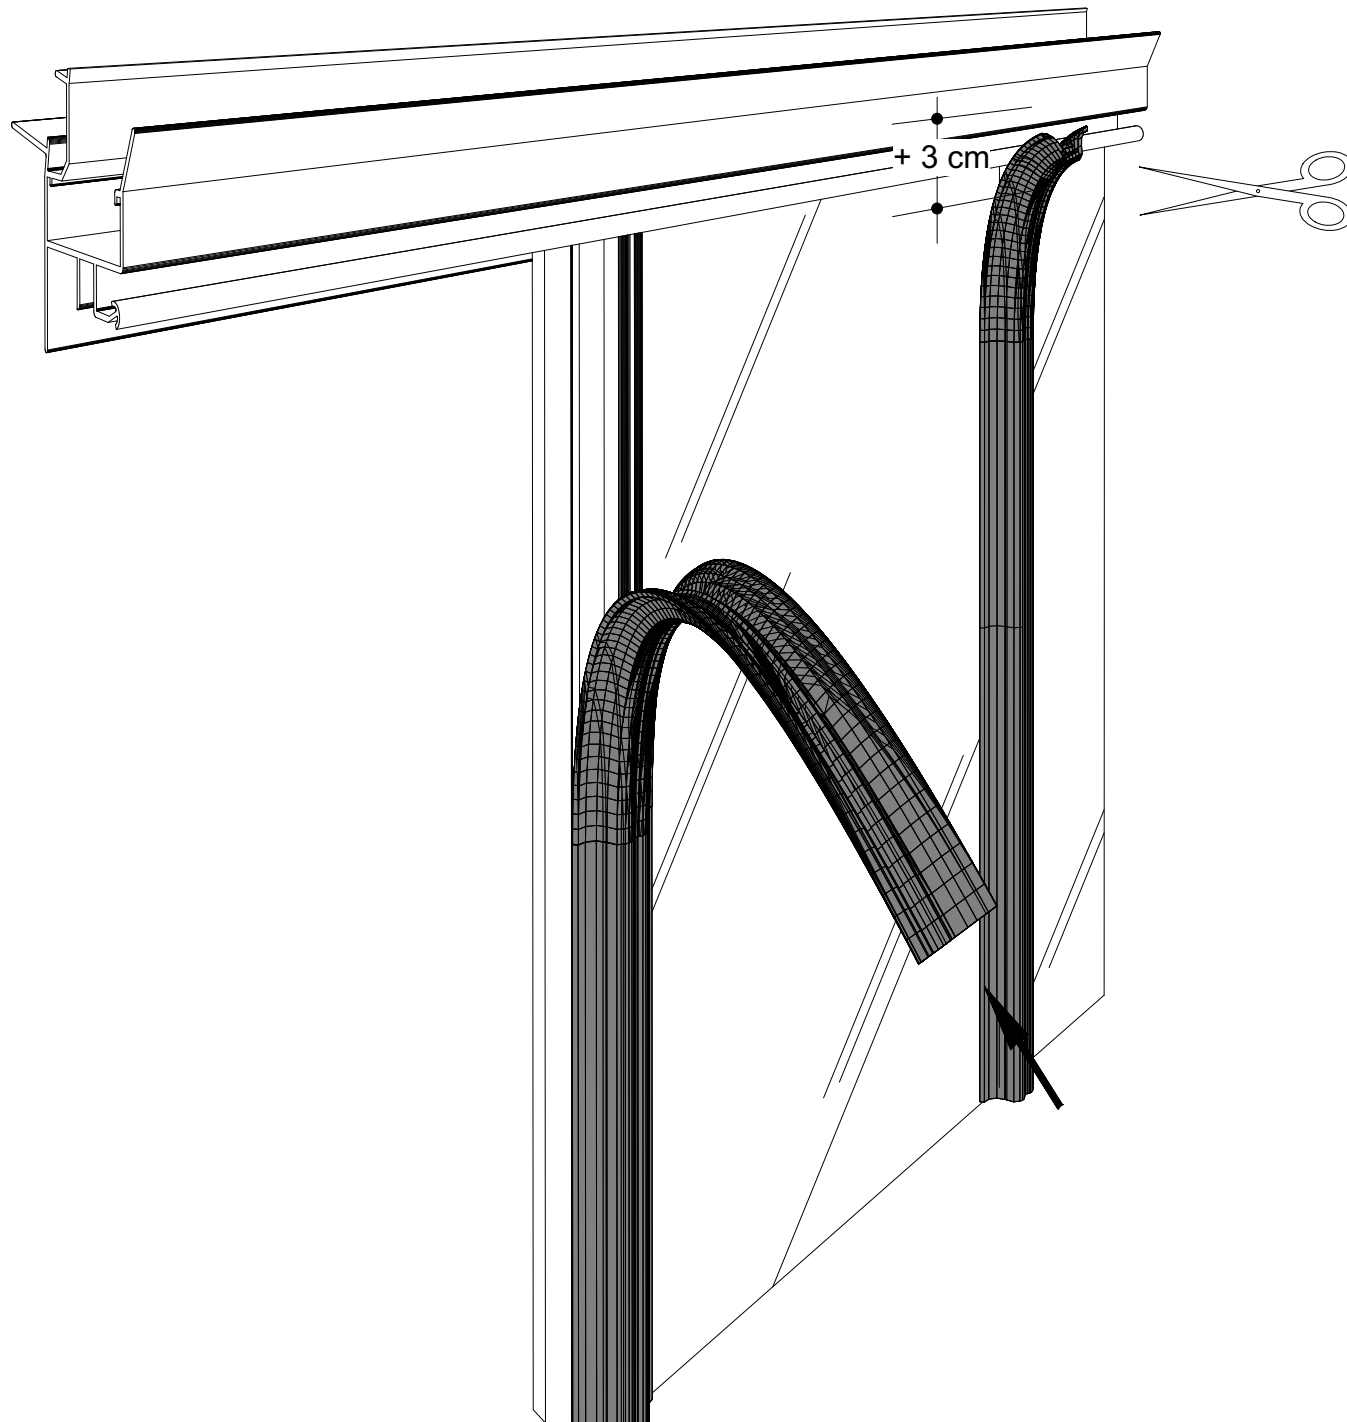

W	L
1610	2351
	3088
	3825
	4562

Glass Dimensions Nv Euro-serre				Euro-Micro 1,61m		GlassH: 1850				
Glass Size 610mm		Sides			Turning Door	Roof				
		1850 x 730	1850 x 130	1850 x 475	1480 x 595		834 x 730	810 x 730	m ²	m ²
Euro-Micro	1,61m x 2,36m	8	1	1	1		5	1	12,8	3,6
Euro-Micro	1,61m x 3,09m	10	1	1	1		7	1	15,5	4,9
Euro-Micro	1,61m x 3,80m	12	1	1	1		8	2	18,2	6,1
Euro-Micro	1,61m x 4,57m	14	1	1	1		10	2	20,9	7,3
Euro-Micro	1,61m x 5,30m	16	1	1	1		12	2	23,6	8,5
Euro-Micro	1,61m x 6,04m	18	1	1	1		13	3	26,3	9,7
Euro-Micro	1,61m x 6,77m	20	1	1	1		15	3	29,0	10,9
Euro-Micro	1,61m x 7,53m	22	1	1	1		17	3	31,7	12,1
Euro-Micro	1,61m x 8,30m	24	1	1	1		19	3	34,4	13,3

Points
2 x L + 2 x R

1,06 m²

Opgemaakt op 18-11-2015

Geleenlaan 1 - 3600 Genk

ref: Euro Micro-001 Rev. 05.10.2023

OCBS - 1148-CPR-20231003-989 C €

EN 1090-1 EXC 1

Euro-Micro