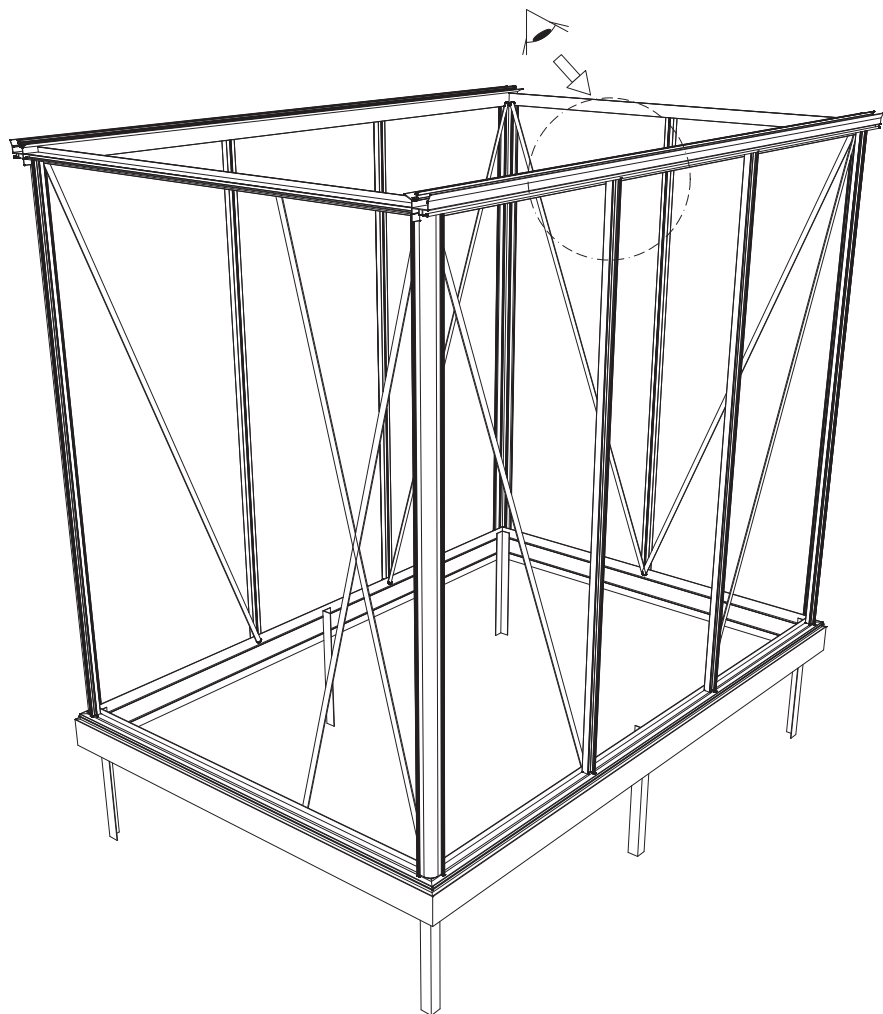

Euro-Micro

25-05-2016

Profile List

	NR	Profile NR		NR	Profile NR		NR	Profile NR		NR	Profile NR
	7	7151		17	L 40/40/2		1A	17552		9	L15/15/2
	2	11788		25	17666		12	7070		21	29577
	8	7633		27	B 18		18	17542		23	17703
	5	17548		4	17549		19	17543			
	58	12960		10	17541		20T	28513			

W	L
1610	2351
	3088
	3825
	4562

Glass Dimensions Nv Euro-serre				Euro-Micro 1,61m		GlassH: 1850				
Glass Size 610mm		Sides			Turning Door	Roof				
		1850 x 730	1850 x 130	1850 x 475	1480 x 595		834 x 730	810 x 730	m ²	m ²
Euro-Micro	1,61m x 2,36m	8	1	1	1		5	1	12,8	3,6
Euro-Micro	1,61m x 3,09m	10	1	1	1		7	1	15,5	4,9
Euro-Micro	1,61m x 3,80m	12	1	1	1		8	2	18,2	6,1
Euro-Micro	1,61m x 4,57m	14	1	1	1		10	2	20,9	7,3
Euro-Micro	1,61m x 5,30m	16	1	1	1		12	2	23,6	8,5
Euro-Micro	1,61m x 6,04m	18	1	1	1		13	3	26,3	9,7
Euro-Micro	1,61m x 6,77m	20	1	1	1		15	3	29,0	10,9
Euro-Micro	1,61m x 7,53m	22	1	1	1		17	3	31,7	12,1
Euro-Micro	1,61m x 8,30m	24	1	1	1		19	3	34,4	13,3

Points
2 x L + 2 x R

1,06 m²

Opgemaakt op 18-11-2015

Geleenlaan 1 - 3600 Genk

ref: Euro Micro-001 Rev. 05.10.2023

OCBS - 1148-CPR-20231003-989 C €

EN 1090-1 EXC 1

Euro-Micro