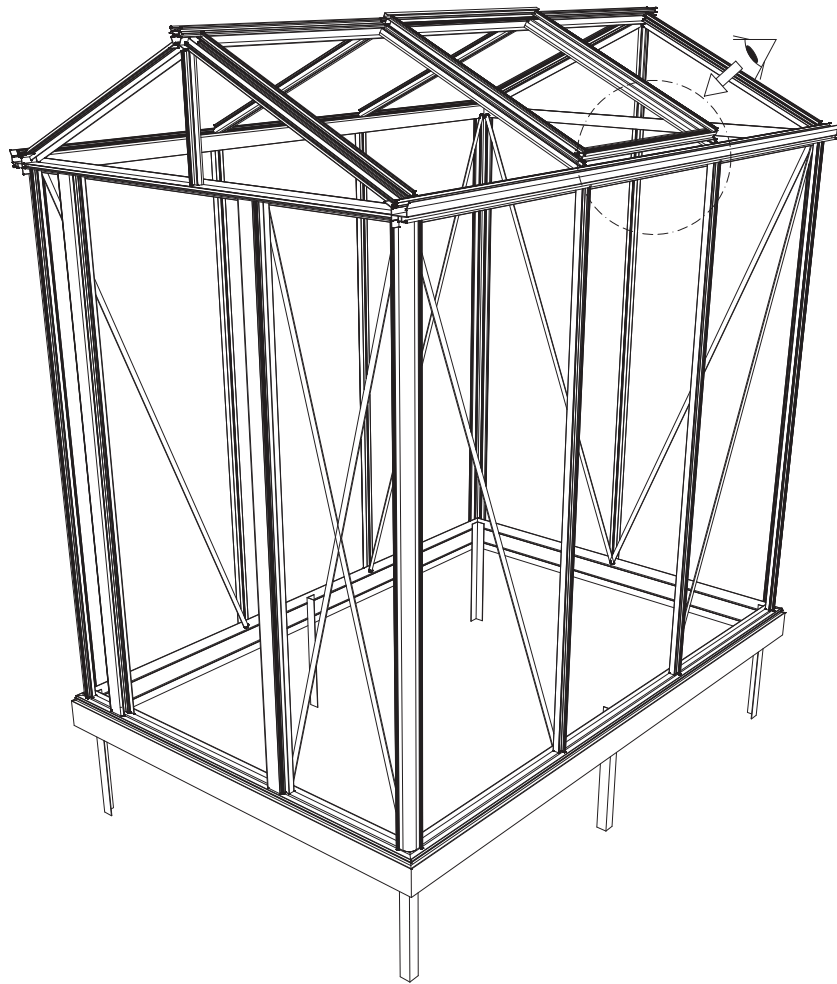

W	L
1610	2351
	3088
	3825
	4562

Glass Dimensions Nv Euro-serre				Euro-Micro 1,61m		GlassH: 1850				
Glass Size 610mm		Sides			Turning Door	Roof				
		1850 x 730	1850 x 130	1850 x 475	1480 x 595		834 x 730	810 x 730	m ²	m ²
Euro-Micro	1,61m x 2,36m	8	1	1	1		5	1	12,8	3,6
Euro-Micro	1,61m x 3,09m	10	1	1	1		7	1	15,5	4,9
Euro-Micro	1,61m x 3,80m	12	1	1	1		8	2	18,2	6,1
Euro-Micro	1,61m x 4,57m	14	1	1	1		10	2	20,9	7,3
Euro-Micro	1,61m x 5,30m	16	1	1	1		12	2	23,6	8,5
Euro-Micro	1,61m x 6,04m	18	1	1	1		13	3	26,3	9,7
Euro-Micro	1,61m x 6,77m	20	1	1	1		15	3	29,0	10,9
Euro-Micro	1,61m x 7,53m	22	1	1	1		17	3	31,7	12,1
Euro-Micro	1,61m x 8,30m	24	1	1	1		19	3	34,4	13,3

Points
2 x L + 2 x R

1,06 m²

Opgemaakt op 18-11-2015

Geleenlaan 1 - 3600 Genk

ref: Euro Micro-001 Rev. 05.10.2023

OCBS - 1148-CPR-20231003-989 C €

EN 1090-1 EXC 1

Euro-Micro