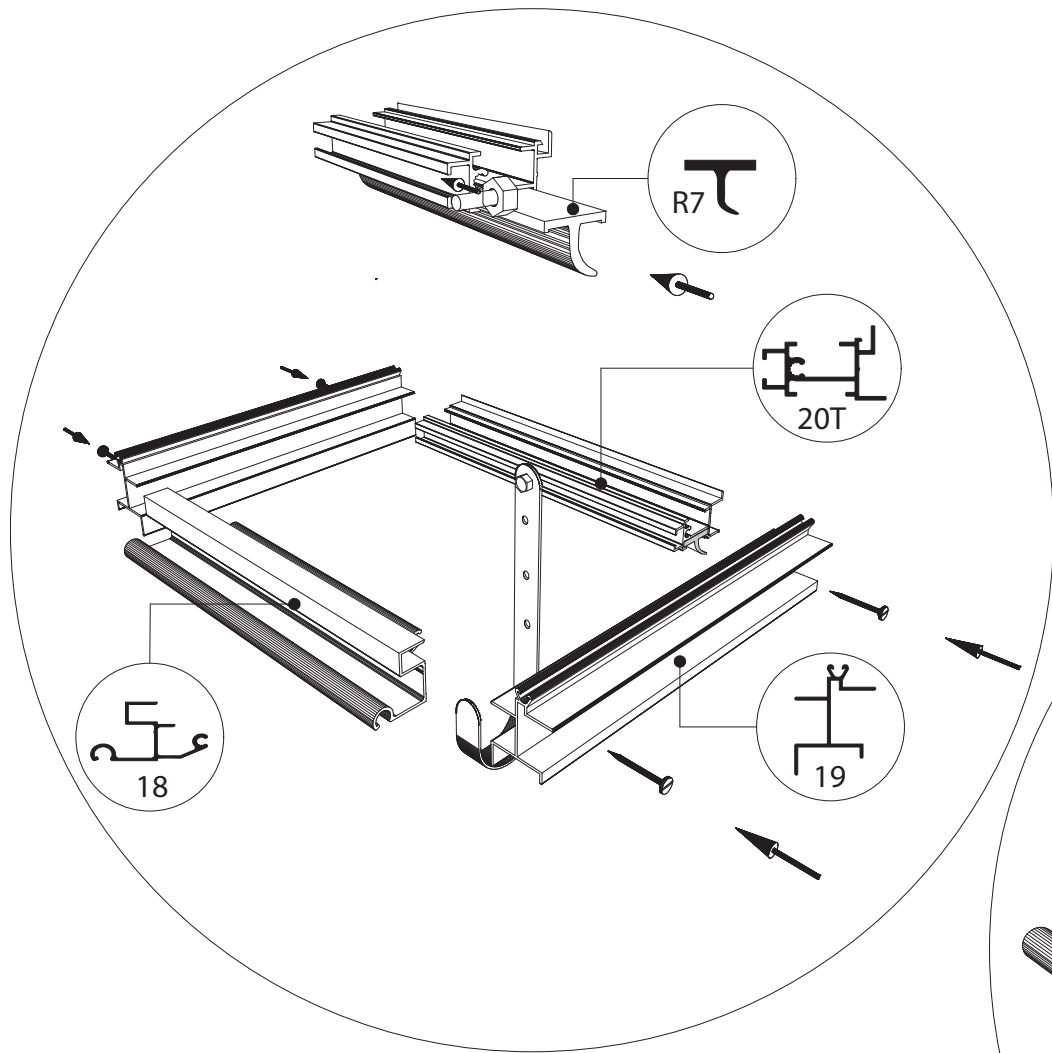

W	L
1610	2351
	3088
	3825
	4562

Glass Dimensions Nv Euro-serre				Euro-Micro 1,61m		GlassH: 1850				
Glass Size 610mm		Sides			Turning Door	Roof				
		1850 x 730	1850 x 130	1850 x 475	1480 x 595		834 x 730	810 x 730	m ²	m ²
Euro-Micro	1,61m x 2,36m	8	1	1	1		5	1	12,8	3,6
Euro-Micro	1,61m x 3,09m	10	1	1	1		7	1	15,5	4,9
Euro-Micro	1,61m x 3,80m	12	1	1	1		8	2	18,2	6,1
Euro-Micro	1,61m x 4,57m	14	1	1	1		10	2	20,9	7,3
Euro-Micro	1,61m x 5,30m	16	1	1	1		12	2	23,6	8,5
Euro-Micro	1,61m x 6,04m	18	1	1	1		13	3	26,3	9,7
Euro-Micro	1,61m x 6,77m	20	1	1	1		15	3	29,0	10,9
Euro-Micro	1,61m x 7,53m	22	1	1	1		17	3	31,7	12,1
Euro-Micro	1,61m x 8,30m	24	1	1	1		19	3	34,4	13,3

Points
2 x L + 2 x R

1,06 m²

Opgemaakt op 18-11-2015

Geleenlaan 1 - 3600 Genk

ref: Euro Micro-001 Rev. 05.10.2023

OCBS - 1148-CPR-20231003-989 C €

EN 1090-1 EXC 1

Euro-Micro