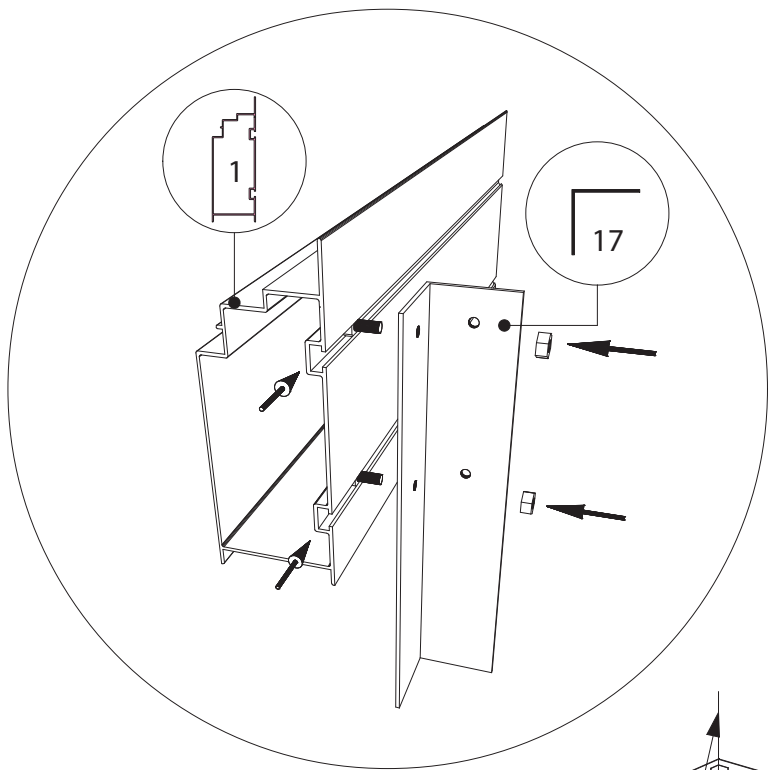

W	L
1610	2351
	3088
	3825
	4562

Glass Dimensions Nv Euro-serre				Euro-Micro 1,61m		GlassH: 1850				
Glass Size 610mm		Sides			Turning Door	Roof				
		1850 x 730	1850 x 130	1850 x 475	1480 x 595		834 x 730	810 x 730	m ²	m ²
Euro-Micro	1,61m x 2,36m	8	1	1	1		5	1	12,8	3,6
Euro-Micro	1,61m x 3,09m	10	1	1	1		7	1	15,5	4,9
Euro-Micro	1,61m x 3,80m	12	1	1	1		8	2	18,2	6,1
Euro-Micro	1,61m x 4,57m	14	1	1	1		10	2	20,9	7,3
Euro-Micro	1,61m x 5,30m	16	1	1	1		12	2	23,6	8,5
Euro-Micro	1,61m x 6,04m	18	1	1	1		13	3	26,3	9,7
Euro-Micro	1,61m x 6,77m	20	1	1	1		15	3	29,0	10,9
Euro-Micro	1,61m x 7,53m	22	1	1	1		17	3	31,7	12,1
Euro-Micro	1,61m x 8,30m	24	1	1	1		19	3	34,4	13,3

Points
2 x L + 2 x R

1,06 m²

Opgemaakt op 18-11-2015

Geleenlaan 1 - 3600 Genk

ref: Euro Micro-001 Rev. 05.10.2023

OCBS - 1148-CPR-20231003-989 C €

EN 1090-1 EXC 1

Euro-Micro