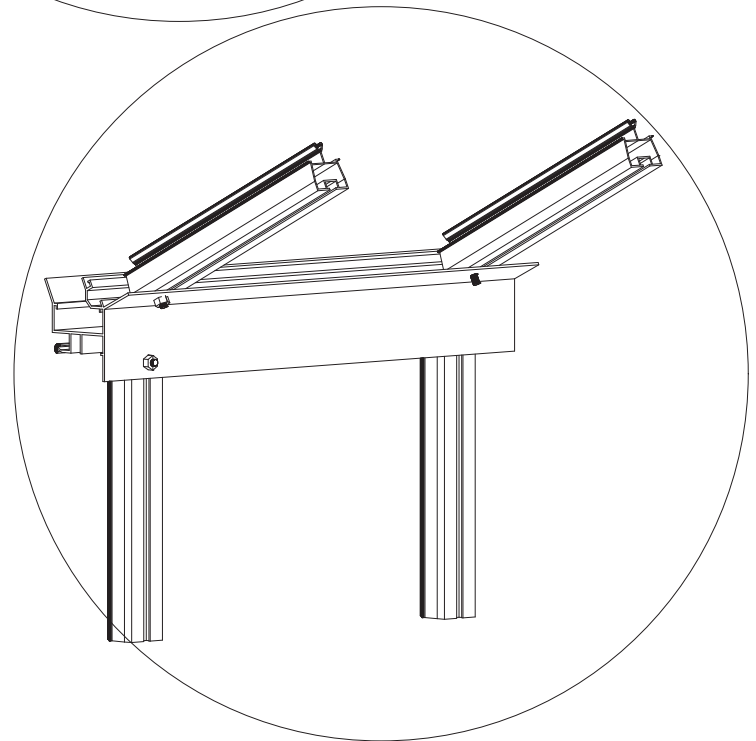

W	L
1610	2351
	3088
	3825
	4562

Glass Dimensions Nv Euro-serre				Euro-Micro 1,61m		GlassH: 1850				
Glass Size 610mm		Sides			Turning Door	Roof				
		1850 x 730	1850 x 130	1850 x 475	1480 x 595		834 x 730	810 x 730	m ²	m ²
Euro-Micro	1,61m x 2,36m	8	1	1	1		5	1	12,8	3,6
Euro-Micro	1,61m x 3,09m	10	1	1	1		7	1	15,5	4,9
Euro-Micro	1,61m x 3,80m	12	1	1	1		8	2	18,2	6,1
Euro-Micro	1,61m x 4,57m	14	1	1	1		10	2	20,9	7,3
Euro-Micro	1,61m x 5,30m	16	1	1	1		12	2	23,6	8,5
Euro-Micro	1,61m x 6,04m	18	1	1	1		13	3	26,3	9,7
Euro-Micro	1,61m x 6,77m	20	1	1	1		15	3	29,0	10,9
Euro-Micro	1,61m x 7,53m	22	1	1	1		17	3	31,7	12,1
Euro-Micro	1,61m x 8,30m	24	1	1	1		19	3	34,4	13,3

Points
2 x L + 2 x R

1,06 m²

Opgemaakt op 18-11-2015

Geleenlaan 1 - 3600 Genk

ref: Euro Micro-001 Rev. 05.10.2023

OCBS - 1148-CPR-20231003-989 C €

EN 1090-1 EXC 1

Euro-Micro