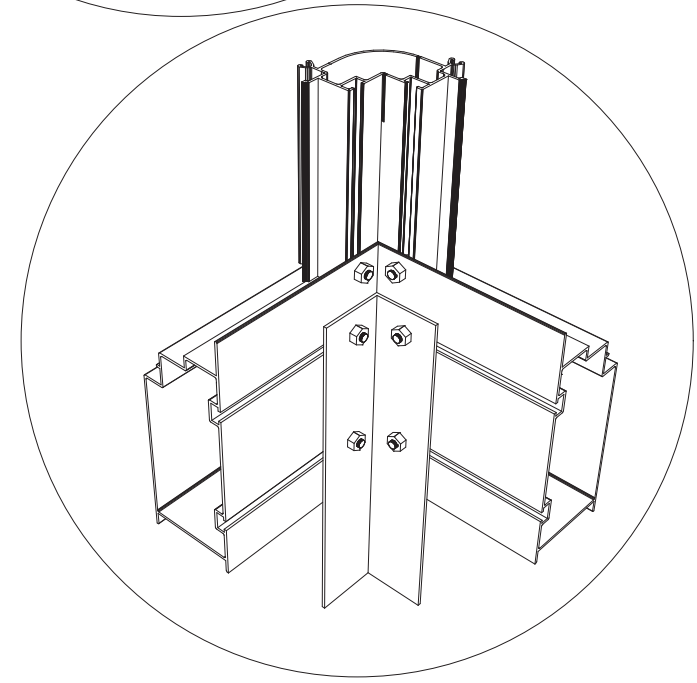

Euro-Micro

25-05-2016

Profile List

	NR	Profile NR		NR	Profile NR		NR	Profile NR		NR	Profile NR
	7	7151		17	L 40/40/2		1A	17552		9	L15/15/2
	2	11788		25	17666		12	7070		21	29577
	8	7633		27	B 18		18	17542		23	17703
	5	17548		4	17549		19	17543			
	58	12960		10	17541		20T	28513			

W	L
1610	2351
	3088
	3825
	4562

Glass Dimensions Nv Euro-serre				Euro-Micro 1,61m		GlassH: 1850				
Glass Size 610mm		Sides			Turning Door	Roof				
		1850 x 730	1850 x 130	1850 x 475	1480 x 595		834 x 730	810 x 730	m ²	m ²
Euro-Micro	1,61m x 2,36m	8	1	1	1		5	1	12,8	3,6
Euro-Micro	1,61m x 3,09m	10	1	1	1		7	1	15,5	4,9
Euro-Micro	1,61m x 3,80m	12	1	1	1		8	2	18,2	6,1
Euro-Micro	1,61m x 4,57m	14	1	1	1		10	2	20,9	7,3
Euro-Micro	1,61m x 5,30m	16	1	1	1		12	2	23,6	8,5
Euro-Micro	1,61m x 6,04m	18	1	1	1		13	3	26,3	9,7
Euro-Micro	1,61m x 6,77m	20	1	1	1		15	3	29,0	10,9
Euro-Micro	1,61m x 7,53m	22	1	1	1		17	3	31,7	12,1
Euro-Micro	1,61m x 8,30m	24	1	1	1		19	3	34,4	13,3