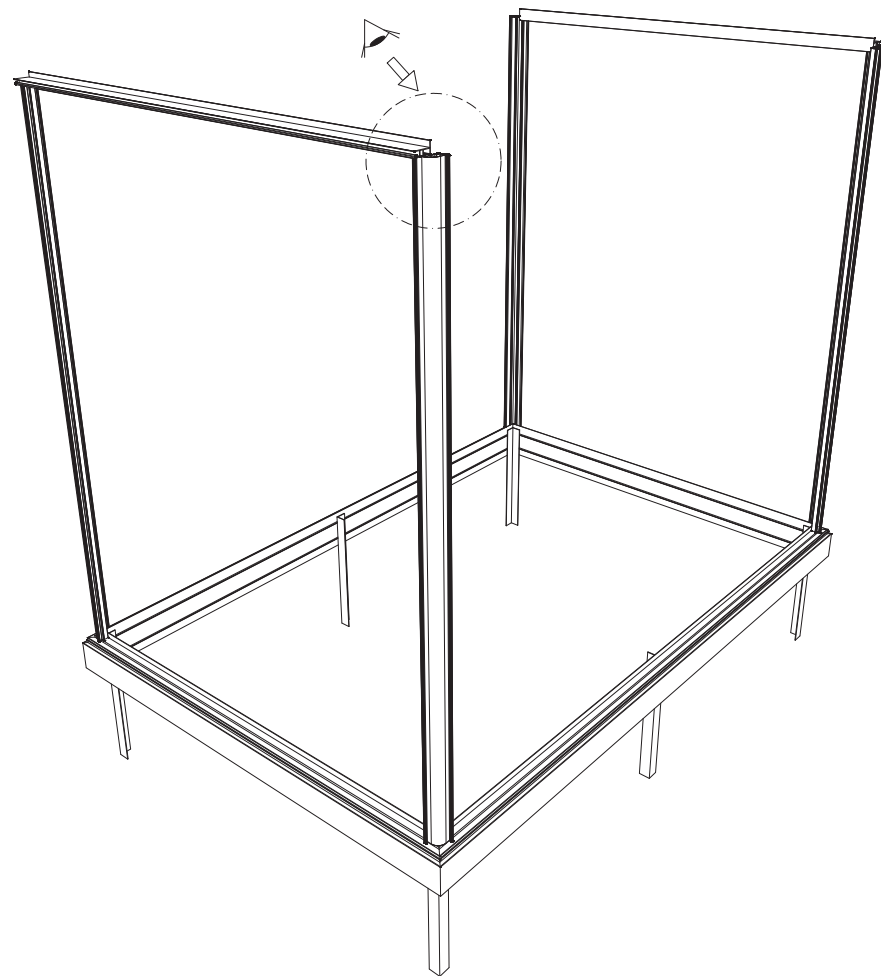

Euro-Micro

25-05-2016

Profile List

	NR	Profile NR		NR	Profile NR		NR	Profile NR		NR	Profile NR
	7	7151		17	L 40/40/2		1A	17552		9	L15/15/2
	2	11788		25	17666		12	7070		21	29577
	8	7633		27	B 18		18	17542		23	17703
	5	17548		4	17549		19	17543			
	58	12960		10	17541		20T	28513			

W	L
1610	2351
	3088
	3825
	4562

Glass Dimensions Nv Euro-serre				Euro-Micro 1,61m		GlassH: 1850				
Glass Size 610mm		Sides			Turning Door	Roof				
		1850 x 730	1850 x 130	1850 x 475	1480 x 595		834 x 730	810 x 730	m ²	m ²
Euro-Micro	1,61m x 2,36m	8	1	1	1		5	1	12,8	3,6
Euro-Micro	1,61m x 3,09m	10	1	1	1		7	1	15,5	4,9
Euro-Micro	1,61m x 3,80m	12	1	1	1		8	2	18,2	6,1
Euro-Micro	1,61m x 4,57m	14	1	1	1		10	2	20,9	7,3
Euro-Micro	1,61m x 5,30m	16	1	1	1		12	2	23,6	8,5
Euro-Micro	1,61m x 6,04m	18	1	1	1		13	3	26,3	9,7
Euro-Micro	1,61m x 6,77m	20	1	1	1		15	3	29,0	10,9
Euro-Micro	1,61m x 7,53m	22	1	1	1		17	3	31,7	12,1
Euro-Micro	1,61m x 8,30m	24	1	1	1		19	3	34,4	13,3

Points
2 x L + 2 x R

1,06 m²

Opgemaakt op 18-11-2015

Geleenlaan 1 - 3600 Genk

ref: Euro Micro-001 Rev. 05.10.2023

OCBS - 1148-CPR-20231003-989 C €

EN 1090-1 EXC 1

Euro-Micro