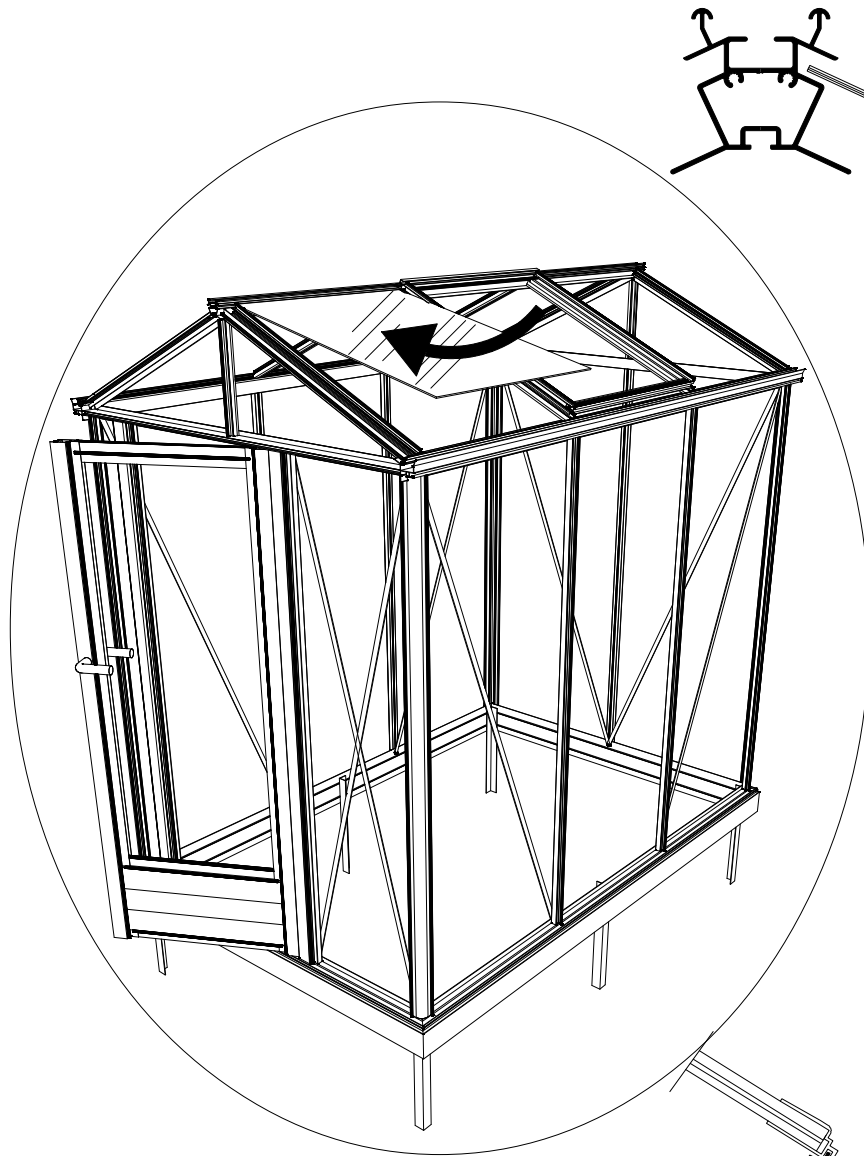

W	L
1610	2351
	3088
	3825
	4562

Glass Dimensions Nv Euro-serre				Euro-Micro 1,61m		GlassH: 1850				
Glass Size 610mm		Sides			Turning Door	Roof				
		1850 x 730	1850 x 130	1850 x 475	1480 x 595		834 x 730	810 x 730	m ²	m ²
Euro-Micro	1,61m x 2,36m	8	1	1	1		5	1	12,8	3,6
Euro-Micro	1,61m x 3,09m	10	1	1	1		7	1	15,5	4,9
Euro-Micro	1,61m x 3,80m	12	1	1	1		8	2	18,2	6,1
Euro-Micro	1,61m x 4,57m	14	1	1	1		10	2	20,9	7,3
Euro-Micro	1,61m x 5,30m	16	1	1	1		12	2	23,6	8,5
Euro-Micro	1,61m x 6,04m	18	1	1	1		13	3	26,3	9,7
Euro-Micro	1,61m x 6,77m	20	1	1	1		15	3	29,0	10,9
Euro-Micro	1,61m x 7,53m	22	1	1	1		17	3	31,7	12,1
Euro-Micro	1,61m x 8,30m	24	1	1	1		19	3	34,4	13,3

Points
2 x L + 2 x R

1,06 m²

Opgemaakt op 18-11-2015

Geleenlaan 1 - 3600 Genk

ref: Euro Micro-001 Rev. 05.10.2023

OCBS - 1148-CPR-20231003-989 C €

EN 1090-1 EXC 1

Euro-Micro