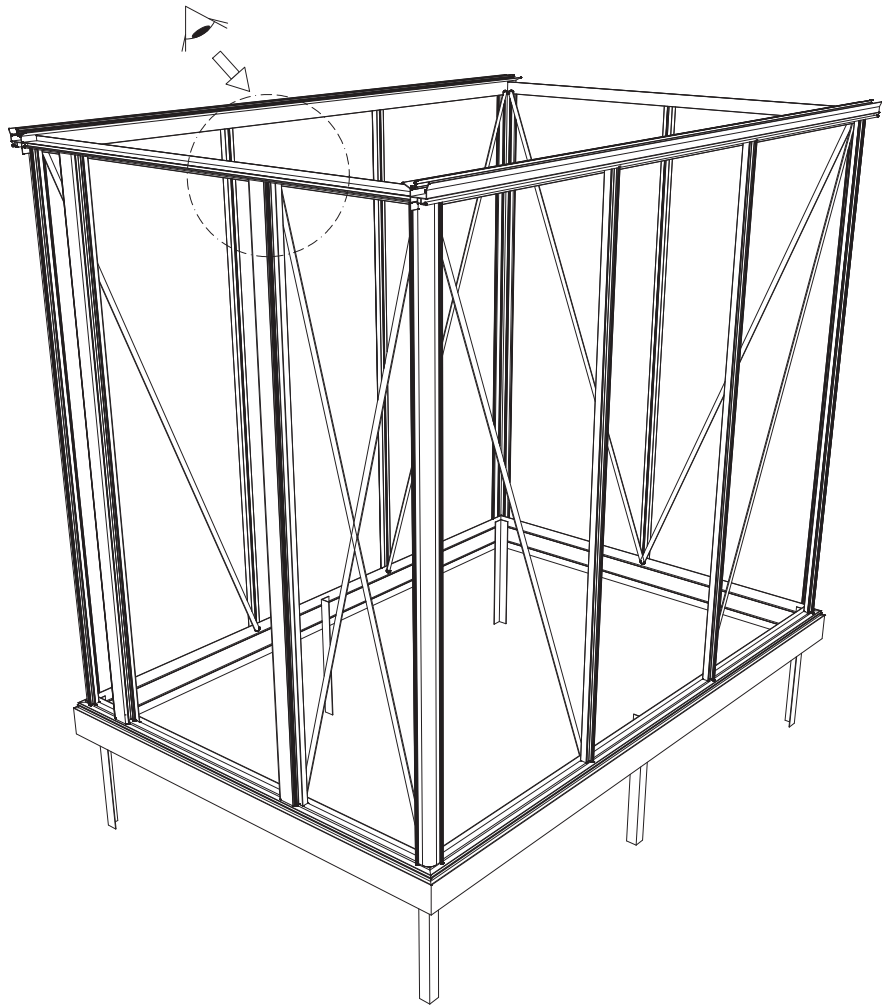

W	L
1610	2351
	3088
	3825
	4562

Glass Dimensions Nv Euro-serre				Euro-Micro 1,61m		GlassH: 1850				
Glass Size 610mm		Sides			Turning Door	Roof				
		1850 x 730	1850 x 130	1850 x 475	1480 x 595		834 x 730	810 x 730	m ²	m ²
Euro-Micro	1,61m x 2,36m	8	1	1	1		5	1	12,8	3,6
Euro-Micro	1,61m x 3,09m	10	1	1	1		7	1	15,5	4,9
Euro-Micro	1,61m x 3,80m	12	1	1	1		8	2	18,2	6,1
Euro-Micro	1,61m x 4,57m	14	1	1	1		10	2	20,9	7,3
Euro-Micro	1,61m x 5,30m	16	1	1	1		12	2	23,6	8,5
Euro-Micro	1,61m x 6,04m	18	1	1	1		13	3	26,3	9,7
Euro-Micro	1,61m x 6,77m	20	1	1	1		15	3	29,0	10,9
Euro-Micro	1,61m x 7,53m	22	1	1	1		17	3	31,7	12,1
Euro-Micro	1,61m x 8,30m	24	1	1	1		19	3	34,4	13,3

Points
2 x L + 2 x R

1,06 m²

Opgemaakt op 18-11-2015

Geleenlaan 1 - 3600 Genk

ref: Euro Micro-001 Rev. 05.10.2023

OCBS - 1148-CPR-20231003-989 C €

EN 1090-1 EXC 1

Euro-Micro