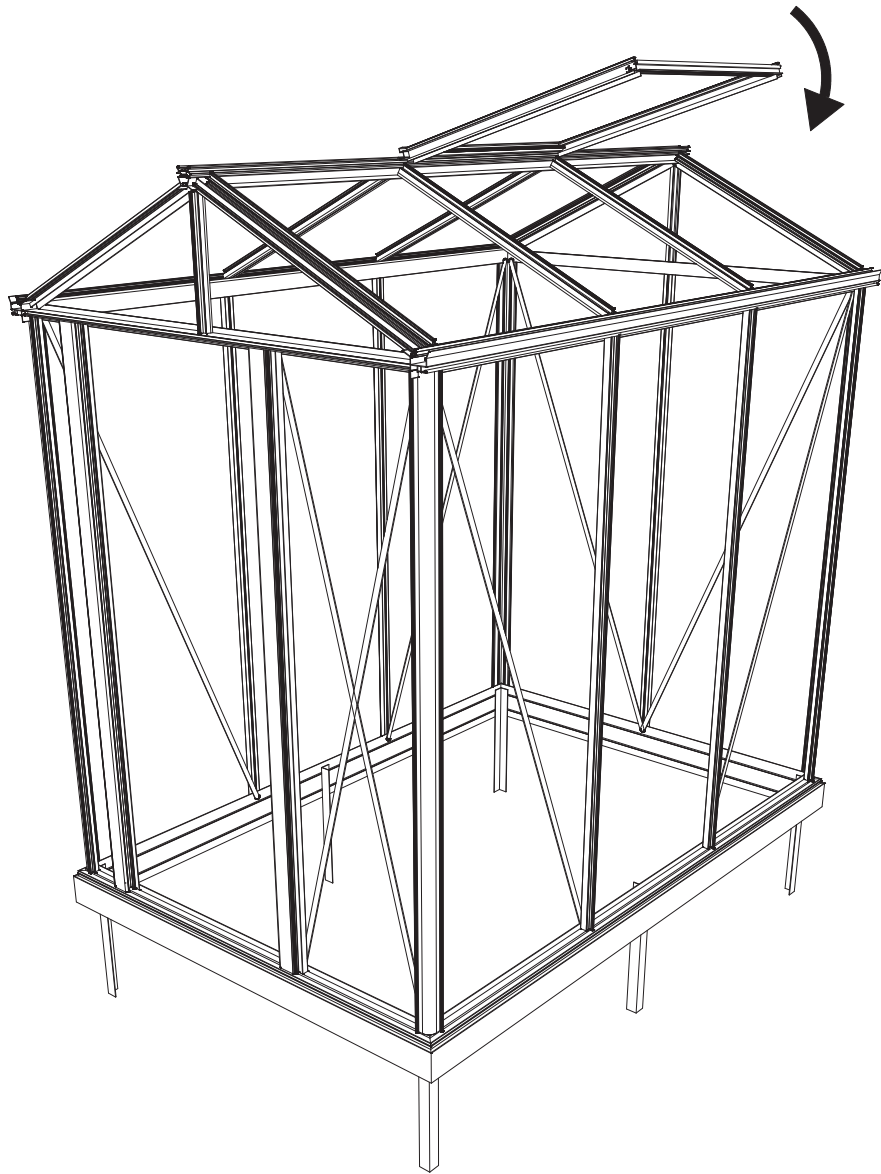

W	L
1610	2351
	3088
	3825
	4562

Glass Dimensions Nv Euro-serre				Euro-Micro 1,61m		GlassH: 1850				
Glass Size 610mm		Sides			Turning Door	Roof				
		1850 x 730	1850 x 130	1850 x 475	1480 x 595		834 x 730	810 x 730	m ²	m ²
Euro-Micro	1,61m x 2,36m	8	1	1	1		5	1	12,8	3,6
Euro-Micro	1,61m x 3,09m	10	1	1	1		7	1	15,5	4,9
Euro-Micro	1,61m x 3,80m	12	1	1	1		8	2	18,2	6,1
Euro-Micro	1,61m x 4,57m	14	1	1	1		10	2	20,9	7,3
Euro-Micro	1,61m x 5,30m	16	1	1	1		12	2	23,6	8,5
Euro-Micro	1,61m x 6,04m	18	1	1	1		13	3	26,3	9,7
Euro-Micro	1,61m x 6,77m	20	1	1	1		15	3	29,0	10,9
Euro-Micro	1,61m x 7,53m	22	1	1	1		17	3	31,7	12,1
Euro-Micro	1,61m x 8,30m	24	1	1	1		19	3	34,4	13,3

Points
2 x L + 2 x R

1,06 m²

Opgemaakt op 18-11-2015

Geleenlaan 1 - 3600 Genk

ref: Euro Micro-001 Rev. 05.10.2023

OCBS - 1148-CPR-20231003-989 C €

EN 1090-1 EXC 1

Euro-Micro