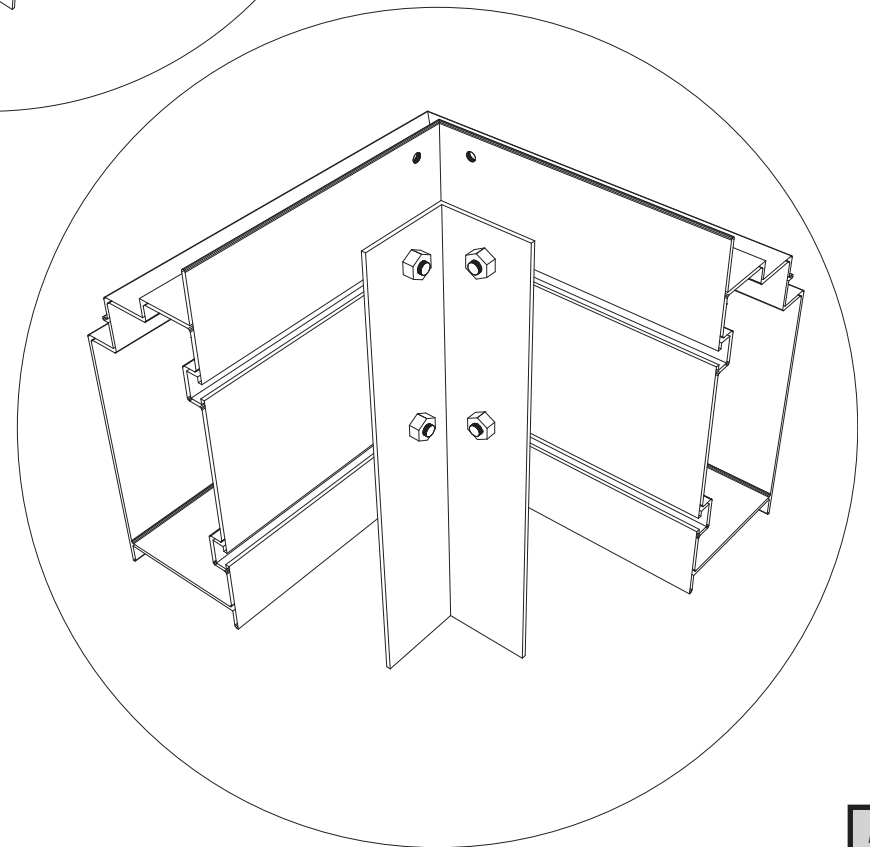

W	L
1610	2351
	3088
	3825
	4562

Glass Dimensions Nv Euro-serre				Euro-Micro 1,61m		GlassH: 1850				
Glass Size 610mm		Sides			Turning Door	Roof				
		1850 x 730	1850 x 130	1850 x 475	1480 x 595		834 x 730	810 x 730	m ²	m ²
Euro-Micro	1,61m x 2,36m	8	1	1	1		5	1	12,8	3,6
Euro-Micro	1,61m x 3,09m	10	1	1	1		7	1	15,5	4,9
Euro-Micro	1,61m x 3,80m	12	1	1	1		8	2	18,2	6,1
Euro-Micro	1,61m x 4,57m	14	1	1	1		10	2	20,9	7,3
Euro-Micro	1,61m x 5,30m	16	1	1	1		12	2	23,6	8,5
Euro-Micro	1,61m x 6,04m	18	1	1	1		13	3	26,3	9,7
Euro-Micro	1,61m x 6,77m	20	1	1	1		15	3	29,0	10,9
Euro-Micro	1,61m x 7,53m	22	1	1	1		17	3	31,7	12,1
Euro-Micro	1,61m x 8,30m	24	1	1	1		19	3	34,4	13,3

Points
2 x L + 2 x R

1,06 m²

Opgemaakt op 18-11-2015

Geleenlaan 1 - 3600 Genk

ref: Euro Micro-001 Rev. 05.10.2023

OCBS - 1148-CPR-20231003-989 C €

EN 1090-1 EXC 1

Euro-Micro