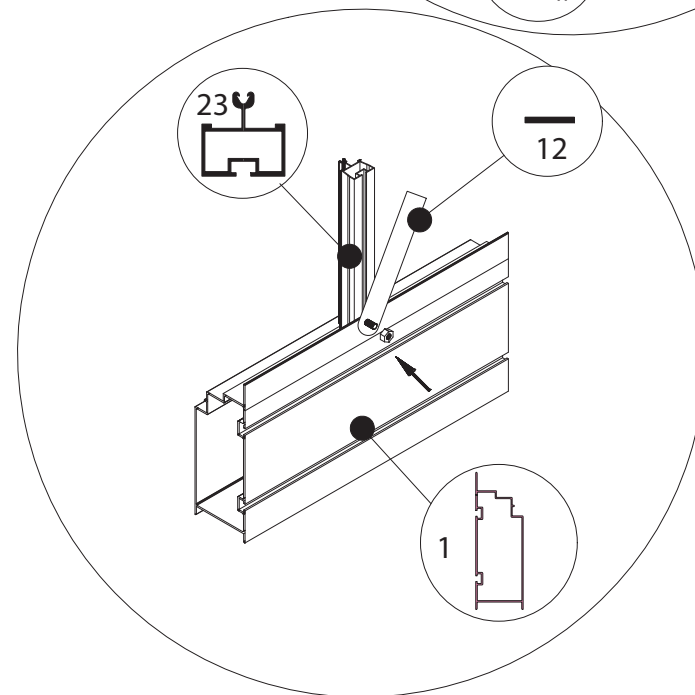

W	L
1610	2351
	3088
	3825
	4562

Glass Dimensions Nv Euro-serre				Euro-Micro 1,61m		GlassH: 1850				
Glass Size 610mm		Sides			Turning Door	Roof				
		1850 x 730	1850 x 130	1850 x 475	1480 x 595		834 x 730	810 x 730	m ²	m ²
Euro-Micro	1,61m x 2,36m	8	1	1	1		5	1	12,8	3,6
Euro-Micro	1,61m x 3,09m	10	1	1	1		7	1	15,5	4,9
Euro-Micro	1,61m x 3,80m	12	1	1	1		8	2	18,2	6,1
Euro-Micro	1,61m x 4,57m	14	1	1	1		10	2	20,9	7,3
Euro-Micro	1,61m x 5,30m	16	1	1	1		12	2	23,6	8,5
Euro-Micro	1,61m x 6,04m	18	1	1	1		13	3	26,3	9,7
Euro-Micro	1,61m x 6,77m	20	1	1	1		15	3	29,0	10,9
Euro-Micro	1,61m x 7,53m	22	1	1	1		17	3	31,7	12,1
Euro-Micro	1,61m x 8,30m	24	1	1	1		19	3	34,4	13,3

Points
2 x L + 2 x R

1,06 m²

Opgemaakt op 18-11-2015

Geleenlaan 1 - 3600 Genk

ref: Euro Micro-001 Rev. 05.10.2023

OCBS - 1148-CPR-20231003-989 C €

EN 1090-1 EXC 1

Euro-Micro