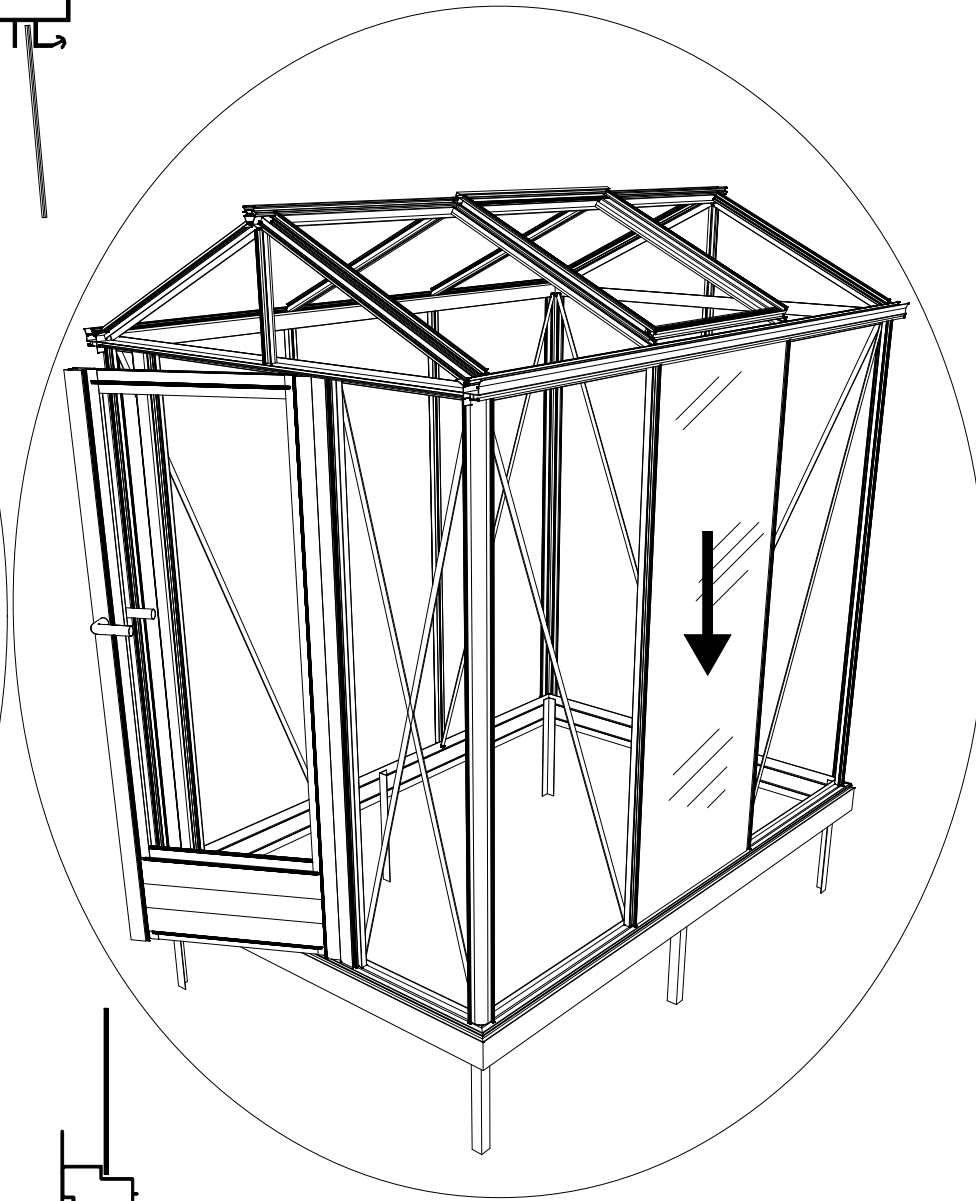

W	L
1610	2351
	3088
	3825
	4562

Glass Dimensions Nv Euro-serre				Euro-Micro 1,61m		GlassH: 1850				
Glass Size 610mm		Sides			Turning Door	Roof				
		1850 x 730	1850 x 130	1850 x 475	1480 x 595		834 x 730	810 x 730	m ²	m ²
Euro-Micro	1,61m x 2,36m	8	1	1	1		5	1	12,8	3,6
Euro-Micro	1,61m x 3,09m	10	1	1	1		7	1	15,5	4,9
Euro-Micro	1,61m x 3,80m	12	1	1	1		8	2	18,2	6,1
Euro-Micro	1,61m x 4,57m	14	1	1	1		10	2	20,9	7,3
Euro-Micro	1,61m x 5,30m	16	1	1	1		12	2	23,6	8,5
Euro-Micro	1,61m x 6,04m	18	1	1	1		13	3	26,3	9,7
Euro-Micro	1,61m x 6,77m	20	1	1	1		15	3	29,0	10,9
Euro-Micro	1,61m x 7,53m	22	1	1	1		17	3	31,7	12,1
Euro-Micro	1,61m x 8,30m	24	1	1	1		19	3	34,4	13,3

Points
2 x L + 2 x R

1,06 m²

Opgemaakt op 18-11-2015

Geleenlaan 1 - 3600 Genk

ref: Euro Micro-001 Rev. 05.10.2023

OCBS - 1148-CPR-20231003-989 C €

EN 1090-1 EXC 1

Euro-Micro