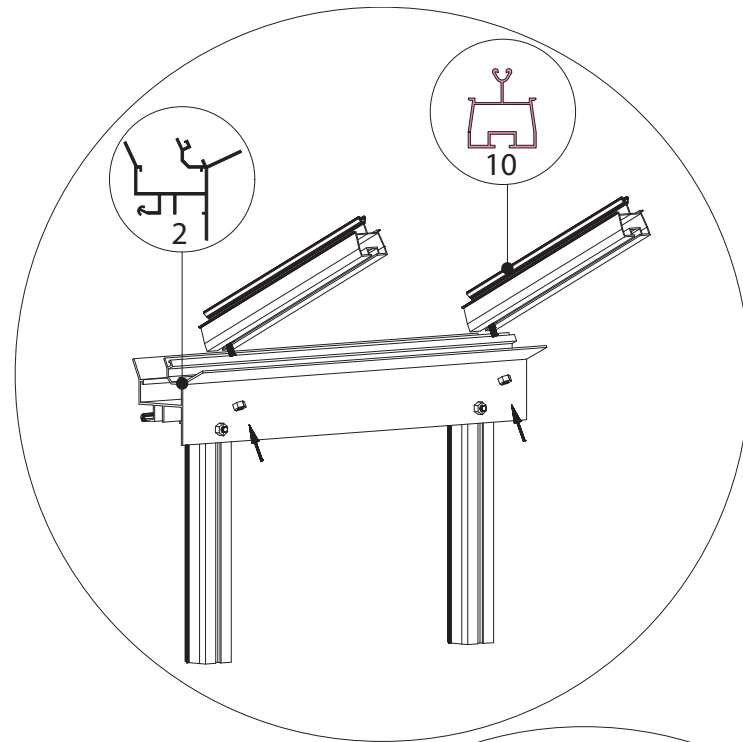

W	L
1610	2351
	3088
	3825
	4562

Glass Dimensions Nv Euro-serre				Euro-Micro 1,61m		GlassH: 1850				
Glass Size 610mm		Sides			Turning Door	Roof				
		1850 x 730	1850 x 130	1850 x 475	1480 x 595		834 x 730	810 x 730	m ²	m ²
Euro-Micro	1,61m x 2,36m	8	1	1	1		5	1	12,8	3,6
Euro-Micro	1,61m x 3,09m	10	1	1	1		7	1	15,5	4,9
Euro-Micro	1,61m x 3,80m	12	1	1	1		8	2	18,2	6,1
Euro-Micro	1,61m x 4,57m	14	1	1	1		10	2	20,9	7,3
Euro-Micro	1,61m x 5,30m	16	1	1	1		12	2	23,6	8,5
Euro-Micro	1,61m x 6,04m	18	1	1	1		13	3	26,3	9,7
Euro-Micro	1,61m x 6,77m	20	1	1	1		15	3	29,0	10,9
Euro-Micro	1,61m x 7,53m	22	1	1	1		17	3	31,7	12,1
Euro-Micro	1,61m x 8,30m	24	1	1	1		19	3	34,4	13,3

Points
2 x L + 2 x R

1,06 m²

Opgemaakt op 18-11-2015

Geleenlaan 1 - 3600 Genk

ref: Euro Micro-001 Rev. 05.10.2023

OCBS - 1148-CPR-20231003-989 C €

EN 1090-1 EXC 1

Euro-Micro