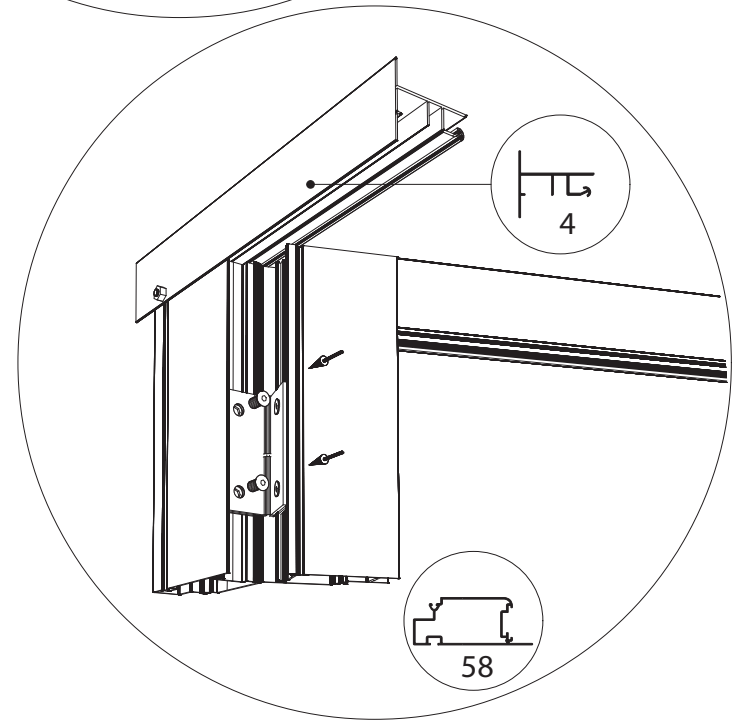

W	L
1610	2351
	3088
	3825
	4562

Glass Dimensions Nv Euro-serre				Euro-Micro 1,61m		GlassH: 1850				
Glass Size 610mm		Sides			Turning Door	Roof				
		1850 x 730	1850 x 130	1850 x 475	1480 x 595		834 x 730	810 x 730	m ²	m ²
Euro-Micro	1,61m x 2,36m	8	1	1	1		5	1	12,8	3,6
Euro-Micro	1,61m x 3,09m	10	1	1	1		7	1	15,5	4,9
Euro-Micro	1,61m x 3,80m	12	1	1	1		8	2	18,2	6,1
Euro-Micro	1,61m x 4,57m	14	1	1	1		10	2	20,9	7,3
Euro-Micro	1,61m x 5,30m	16	1	1	1		12	2	23,6	8,5
Euro-Micro	1,61m x 6,04m	18	1	1	1		13	3	26,3	9,7
Euro-Micro	1,61m x 6,77m	20	1	1	1		15	3	29,0	10,9
Euro-Micro	1,61m x 7,53m	22	1	1	1		17	3	31,7	12,1
Euro-Micro	1,61m x 8,30m	24	1	1	1		19	3	34,4	13,3

Points
2 x L + 2 x R

1,06 m²

Opgemaakt op 18-11-2015

Geleenlaan 1 - 3600 Genk

ref: Euro Micro-001 Rev. 05.10.2023

OCBS - 1148-CPR-20231003-989 C €

EN 1090-1 EXC 1

Euro-Micro