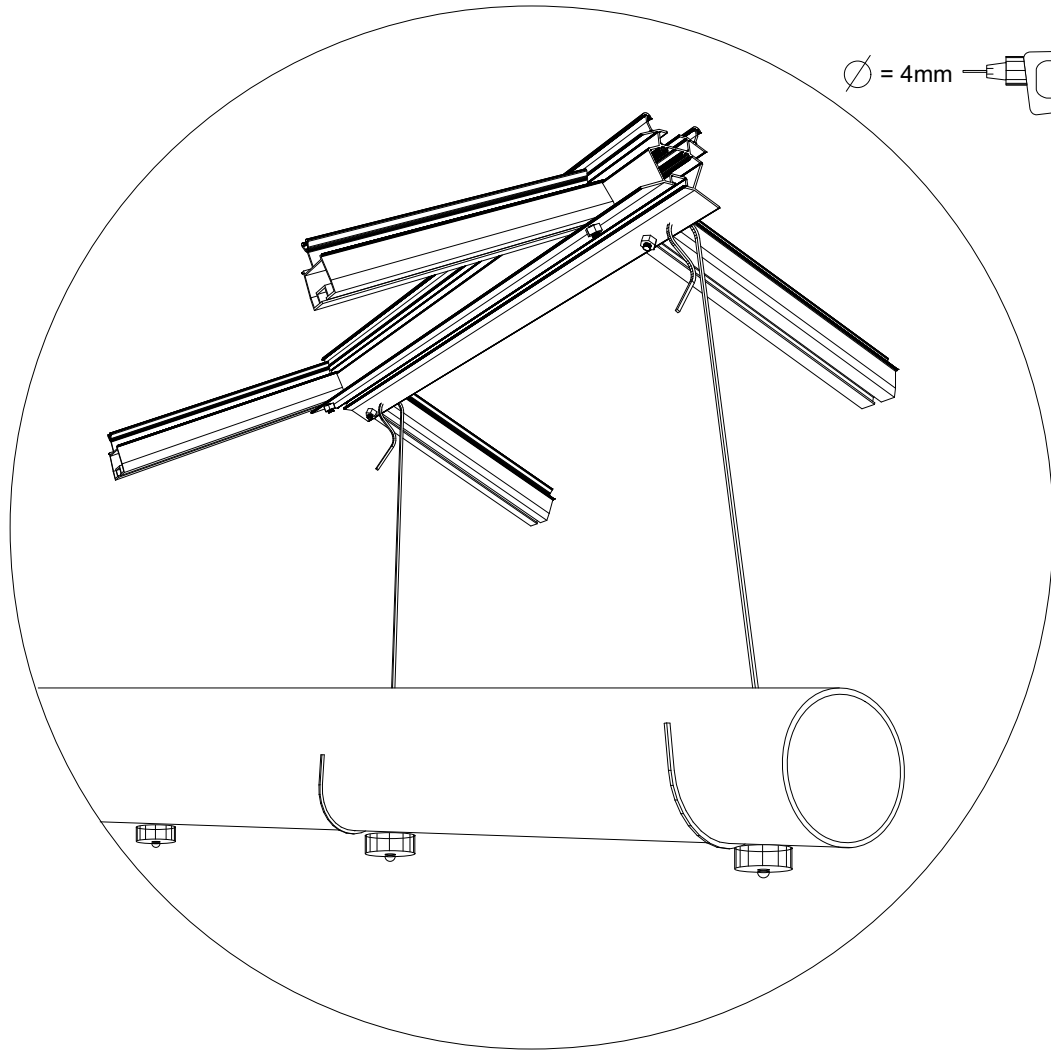

W	L
1610	2351
	3088
	3825
	4562

Glass Dimensions Nv Euro-serre				Euro-Micro 1,61m		GlassH: 1850				
Glass Size 610mm		Sides			Turning Door	Roof				
		1850 x 730	1850 x 130	1850 x 475	1480 x 595		834 x 730	810 x 730	m ²	m ²
Euro-Micro	1,61m x 2,36m	8	1	1	1		5	1	12,8	3,6
Euro-Micro	1,61m x 3,09m	10	1	1	1		7	1	15,5	4,9
Euro-Micro	1,61m x 3,80m	12	1	1	1		8	2	18,2	6,1
Euro-Micro	1,61m x 4,57m	14	1	1	1		10	2	20,9	7,3
Euro-Micro	1,61m x 5,30m	16	1	1	1		12	2	23,6	8,5
Euro-Micro	1,61m x 6,04m	18	1	1	1		13	3	26,3	9,7
Euro-Micro	1,61m x 6,77m	20	1	1	1		15	3	29,0	10,9
Euro-Micro	1,61m x 7,53m	22	1	1	1		17	3	31,7	12,1
Euro-Micro	1,61m x 8,30m	24	1	1	1		19	3	34,4	13,3

Points
2 x L + 2 x R

1,06 m²

Opgemaakt op 18-11-2015

Geleenlaan 1 - 3600 Genk

ref: Euro Micro-001 Rev. 05.10.2023

OCBS - 1148-CPR-20231003-989 C €

EN 1090-1 EXC 1

Euro-Micro