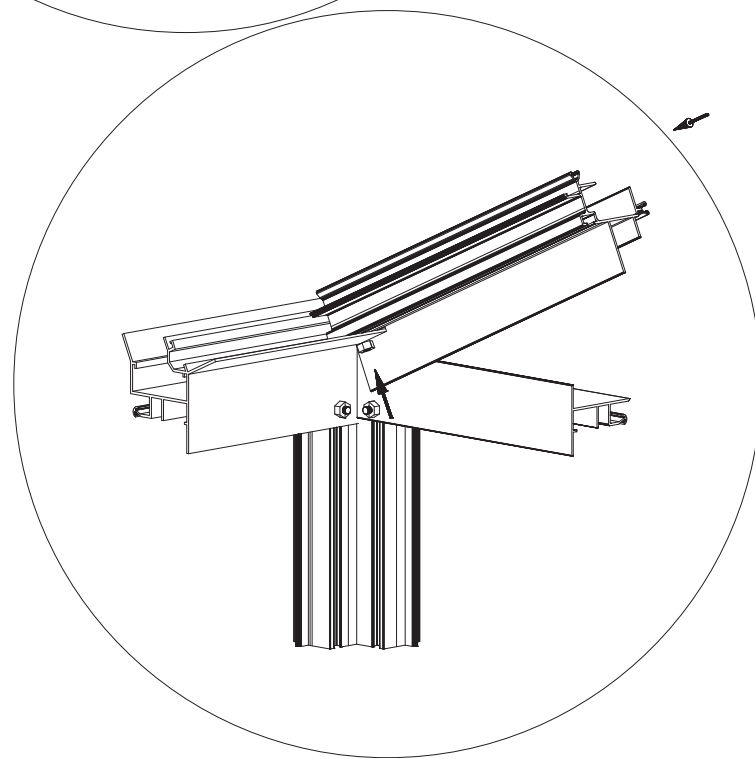

W	L
1610	2351
	3088
	3825
	4562

Glass Dimensions Nv Euro-serre				Euro-Micro 1,61m		GlassH: 1850				
Glass Size 610mm		Sides			Turning Door	Roof				
		1850 x 730	1850 x 130	1850 x 475	1480 x 595		834 x 730	810 x 730	m ²	m ²
Euro-Micro	1,61m x 2,36m	8	1	1	1		5	1	12,8	3,6
Euro-Micro	1,61m x 3,09m	10	1	1	1		7	1	15,5	4,9
Euro-Micro	1,61m x 3,80m	12	1	1	1		8	2	18,2	6,1
Euro-Micro	1,61m x 4,57m	14	1	1	1		10	2	20,9	7,3
Euro-Micro	1,61m x 5,30m	16	1	1	1		12	2	23,6	8,5
Euro-Micro	1,61m x 6,04m	18	1	1	1		13	3	26,3	9,7
Euro-Micro	1,61m x 6,77m	20	1	1	1		15	3	29,0	10,9
Euro-Micro	1,61m x 7,53m	22	1	1	1		17	3	31,7	12,1
Euro-Micro	1,61m x 8,30m	24	1	1	1		19	3	34,4	13,3

Points
2 x L + 2 x R

1,06 m²

Opgemaakt op 18-11-2015

Geleenlaan 1 - 3600 Genk

ref: Euro Micro-001 Rev. 05.10.2023

OCBS - 1148-CPR-20231003-989 C €

EN 1090-1 EXC 1

Euro-Micro