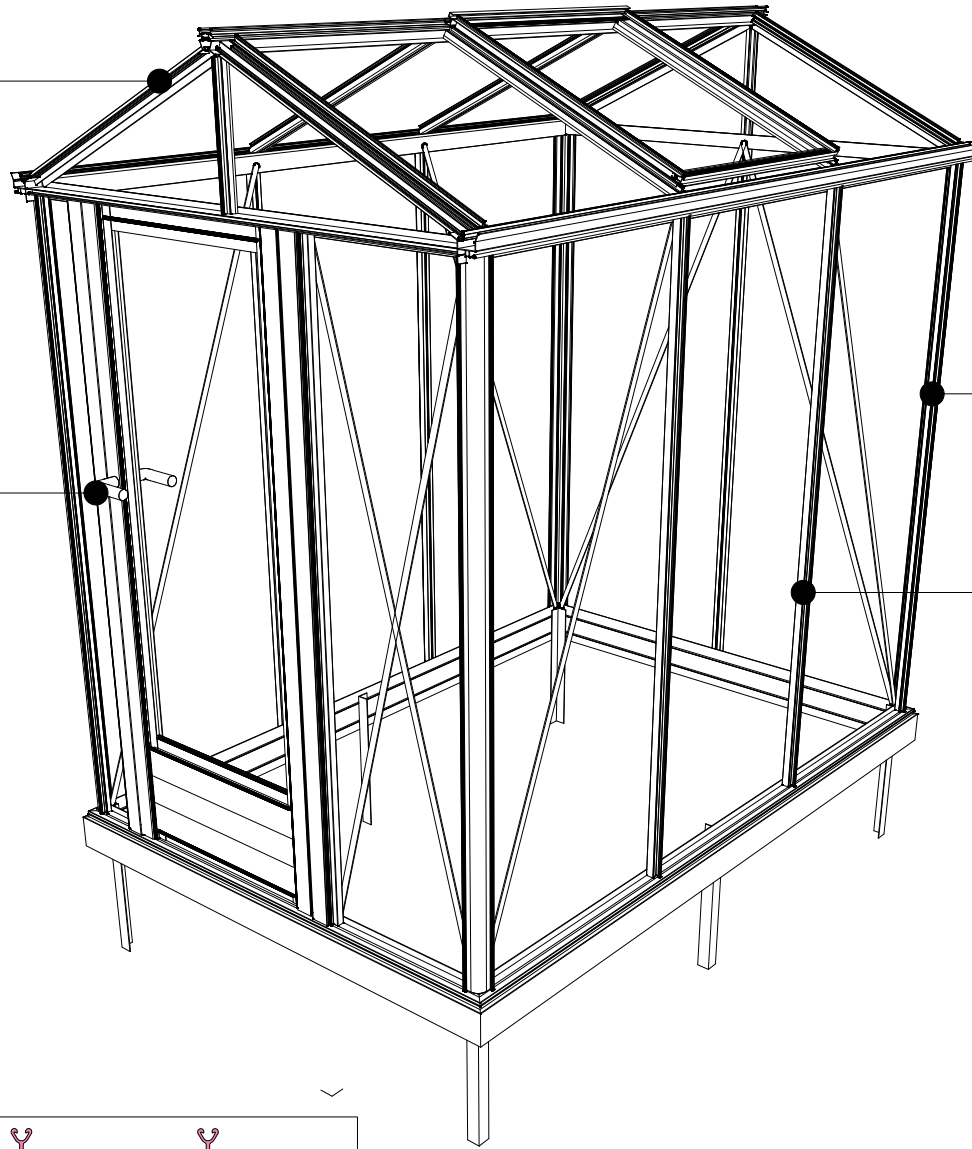

W	L
1610	2351
	3088
	3825
	4562

Glass Dimensions Nv Euro-serre				Euro-Micro 1,61m		GlassH: 1850				
Glass Size 610mm		Sides			Turning Door	Roof				
		1850 x 730	1850 x 130	1850 x 475	1480 x 595		834 x 730	810 x 730	m ²	m ²
Euro-Micro	1,61m x 2,36m	8	1	1	1		5	1	12,8	3,6
Euro-Micro	1,61m x 3,09m	10	1	1	1		7	1	15,5	4,9
Euro-Micro	1,61m x 3,80m	12	1	1	1		8	2	18,2	6,1
Euro-Micro	1,61m x 4,57m	14	1	1	1		10	2	20,9	7,3
Euro-Micro	1,61m x 5,30m	16	1	1	1		12	2	23,6	8,5
Euro-Micro	1,61m x 6,04m	18	1	1	1		13	3	26,3	9,7
Euro-Micro	1,61m x 6,77m	20	1	1	1		15	3	29,0	10,9
Euro-Micro	1,61m x 7,53m	22	1	1	1		17	3	31,7	12,1
Euro-Micro	1,61m x 8,30m	24	1	1	1		19	3	34,4	13,3

Points
2 x L + 2 x R

1,06 m²

Opgemaakt op 18-11-2015

Geleenlaan 1 - 3600 Genk

ref: Euro Micro-001 Rev. 05.10.2023

OCBS - 1148-CPR-20231003-989 C €

EN 1090-1 EXC 1

Euro-Micro