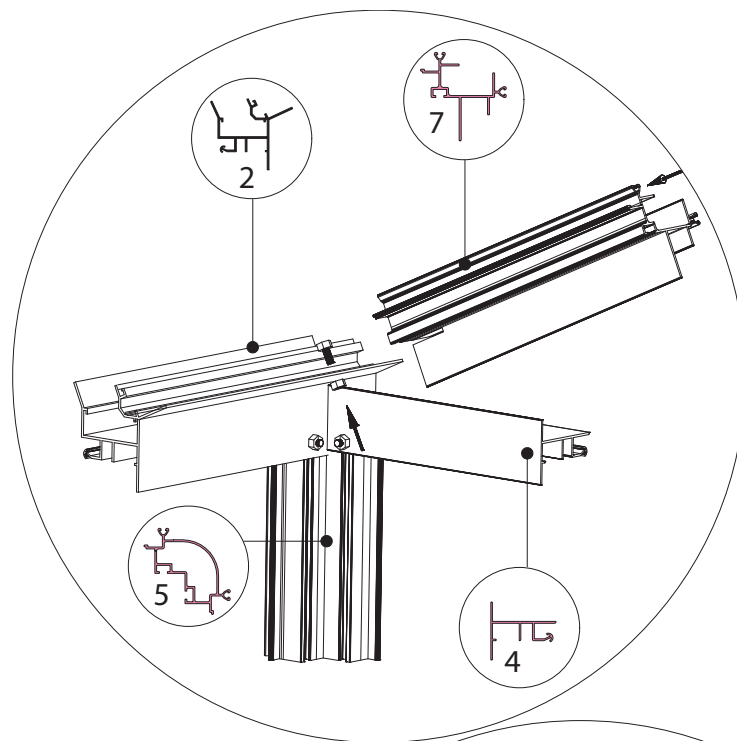

W	L
1610	2351
	3088
	3825
	4562

Glass Dimensions Nv Euro-serre				Euro-Micro 1,61m		GlassH: 1850				
Glass Size 610mm		Sides			Turning Door	Roof				
		1850 x 730	1850 x 130	1850 x 475	1480 x 595		834 x 730	810 x 730	m ²	m ²
Euro-Micro	1,61m x 2,36m	8	1	1	1		5	1	12,8	3,6
Euro-Micro	1,61m x 3,09m	10	1	1	1		7	1	15,5	4,9
Euro-Micro	1,61m x 3,80m	12	1	1	1		8	2	18,2	6,1
Euro-Micro	1,61m x 4,57m	14	1	1	1		10	2	20,9	7,3
Euro-Micro	1,61m x 5,30m	16	1	1	1		12	2	23,6	8,5
Euro-Micro	1,61m x 6,04m	18	1	1	1		13	3	26,3	9,7
Euro-Micro	1,61m x 6,77m	20	1	1	1		15	3	29,0	10,9
Euro-Micro	1,61m x 7,53m	22	1	1	1		17	3	31,7	12,1
Euro-Micro	1,61m x 8,30m	24	1	1	1		19	3	34,4	13,3

Points
2 x L + 2 x R

1,06 m²

Opgemaakt op 18-11-2015

Geleenlaan 1 - 3600 Genk

ref: Euro Micro-001 Rev. 05.10.2023

OCBS - 1148-CPR-20231003-989 C €

EN 1090-1 EXC 1

Euro-Micro