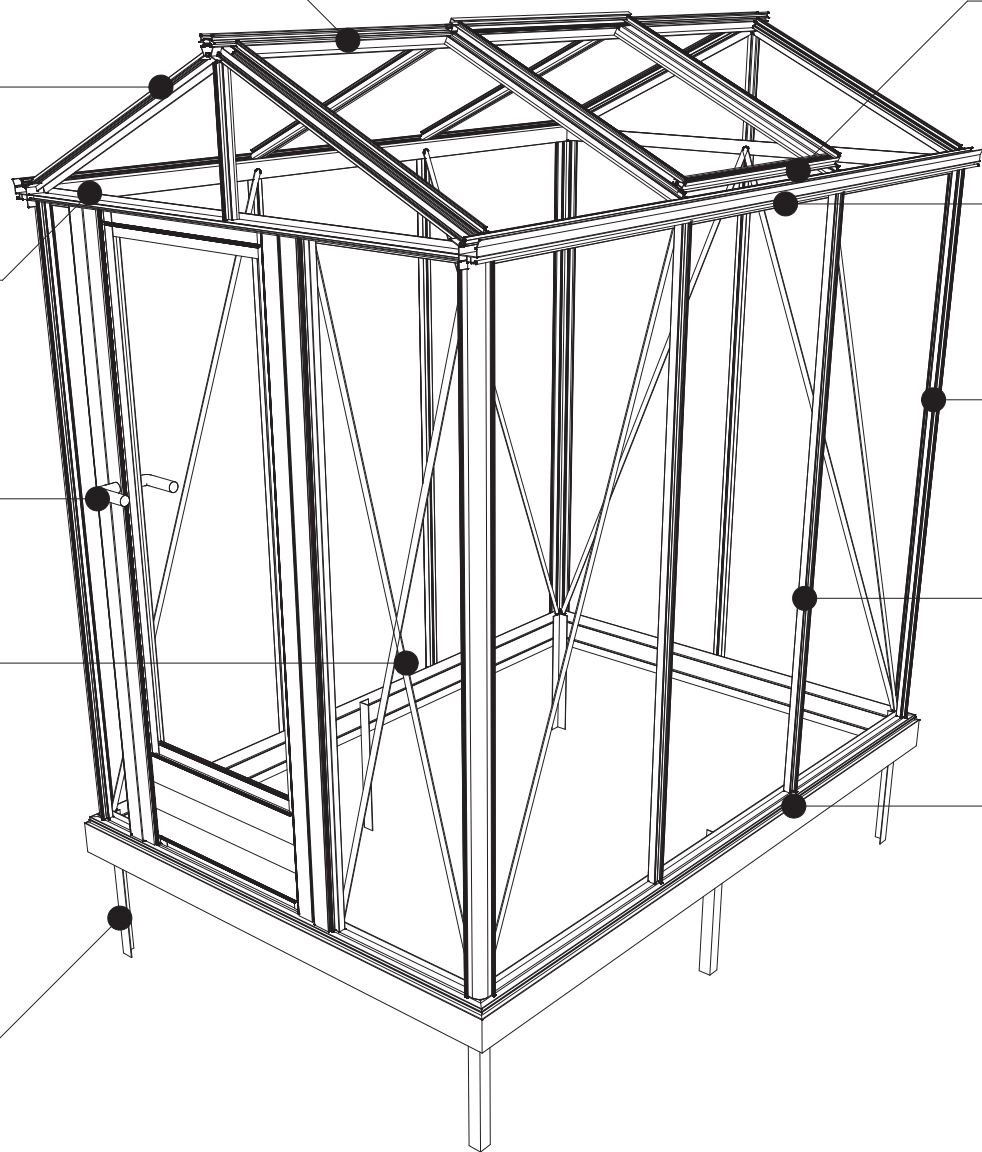

Euro-Micro

25-05-2016

Profile List

	NR	Profile NR		NR	Profile NR		NR	Profile NR		NR	Profile NR
	7	7151		17	L 40/40/2		1A	17552		9	L15/15/2
	2	11788		25	17666		12	7070		21	29577
	8	7633		27	B 18		18	17542		23	17703
	5	17548		4	17549		19	17543			
	58	12960		10	17541		20T	28513			

W	L
1610	2351
	3088
	3825
	4562

Glass Dimensions Nv Euro-serre				Euro-Micro 1,61m		GlassH: 1850				
Glass Size 610mm		Sides			Turning Door	Roof				
		1850 x 730	1850 x 130	1850 x 475	1480 x 595		834 x 730	810 x 730	m ²	m ²
Euro-Micro	1,61m x 2,36m	8	1	1	1		5	1	12,8	3,6
Euro-Micro	1,61m x 3,09m	10	1	1	1		7	1	15,5	4,9
Euro-Micro	1,61m x 3,80m	12	1	1	1		8	2	18,2	6,1
Euro-Micro	1,61m x 4,57m	14	1	1	1		10	2	20,9	7,3
Euro-Micro	1,61m x 5,30m	16	1	1	1		12	2	23,6	8,5
Euro-Micro	1,61m x 6,04m	18	1	1	1		13	3	26,3	9,7
Euro-Micro	1,61m x 6,77m	20	1	1	1		15	3	29,0	10,9
Euro-Micro	1,61m x 7,53m	22	1	1	1		17	3	31,7	12,1
Euro-Micro	1,61m x 8,30m	24	1	1	1		19	3	34,4	13,3

Points
2 x L + 2 x R

1,06 m²

Opgemaakt op 18-11-2015

Geleenlaan 1 - 3600 Genk

ref: Euro Micro-001 Rev. 05.10.2023

OCBS - 1148-CPR-20231003-989 C €

EN 1090-1 EXC 1

Euro-Micro