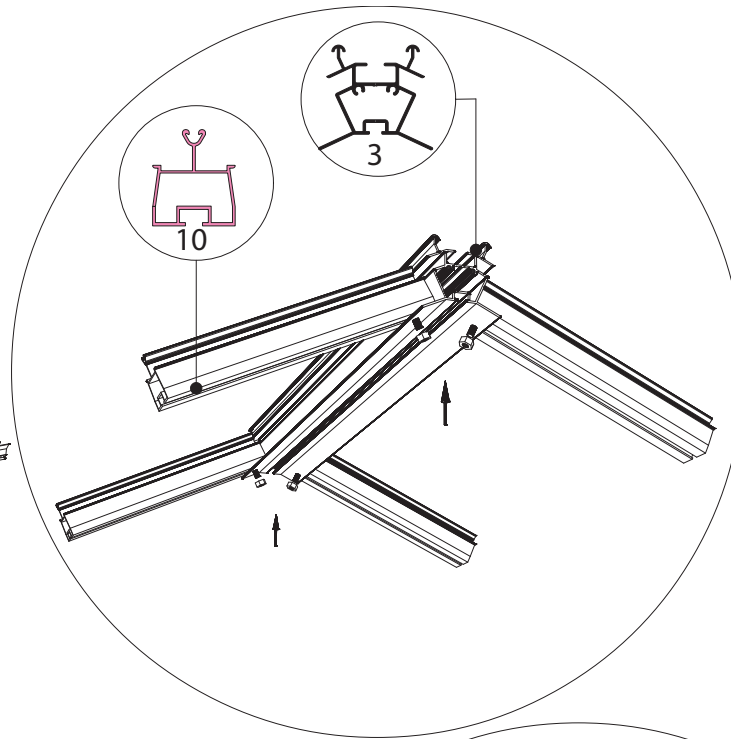

W	L
1610	2351
	3088
	3825
	4562

Glass Dimensions Nv Euro-serre				Euro-Micro 1,61m		GlassH: 1850				
Glass Size 610mm		Sides			Turning Door	Roof				
		1850 x 730	1850 x 130	1850 x 475	1480 x 595		834 x 730	810 x 730	m ²	m ²
Euro-Micro	1,61m x 2,36m	8	1	1	1		5	1	12,8	3,6
Euro-Micro	1,61m x 3,09m	10	1	1	1		7	1	15,5	4,9
Euro-Micro	1,61m x 3,80m	12	1	1	1		8	2	18,2	6,1
Euro-Micro	1,61m x 4,57m	14	1	1	1		10	2	20,9	7,3
Euro-Micro	1,61m x 5,30m	16	1	1	1		12	2	23,6	8,5
Euro-Micro	1,61m x 6,04m	18	1	1	1		13	3	26,3	9,7
Euro-Micro	1,61m x 6,77m	20	1	1	1		15	3	29,0	10,9
Euro-Micro	1,61m x 7,53m	22	1	1	1		17	3	31,7	12,1
Euro-Micro	1,61m x 8,30m	24	1	1	1		19	3	34,4	13,3

Points
2 x L + 2 x R

1,06 m²

Opgemaakt op 18-11-2015

Geleenlaan 1 - 3600 Genk

ref: Euro Micro-001 Rev. 05.10.2023

OCBS - 1148-CPR-20231003-989 C €

EN 1090-1 EXC 1

Euro-Micro