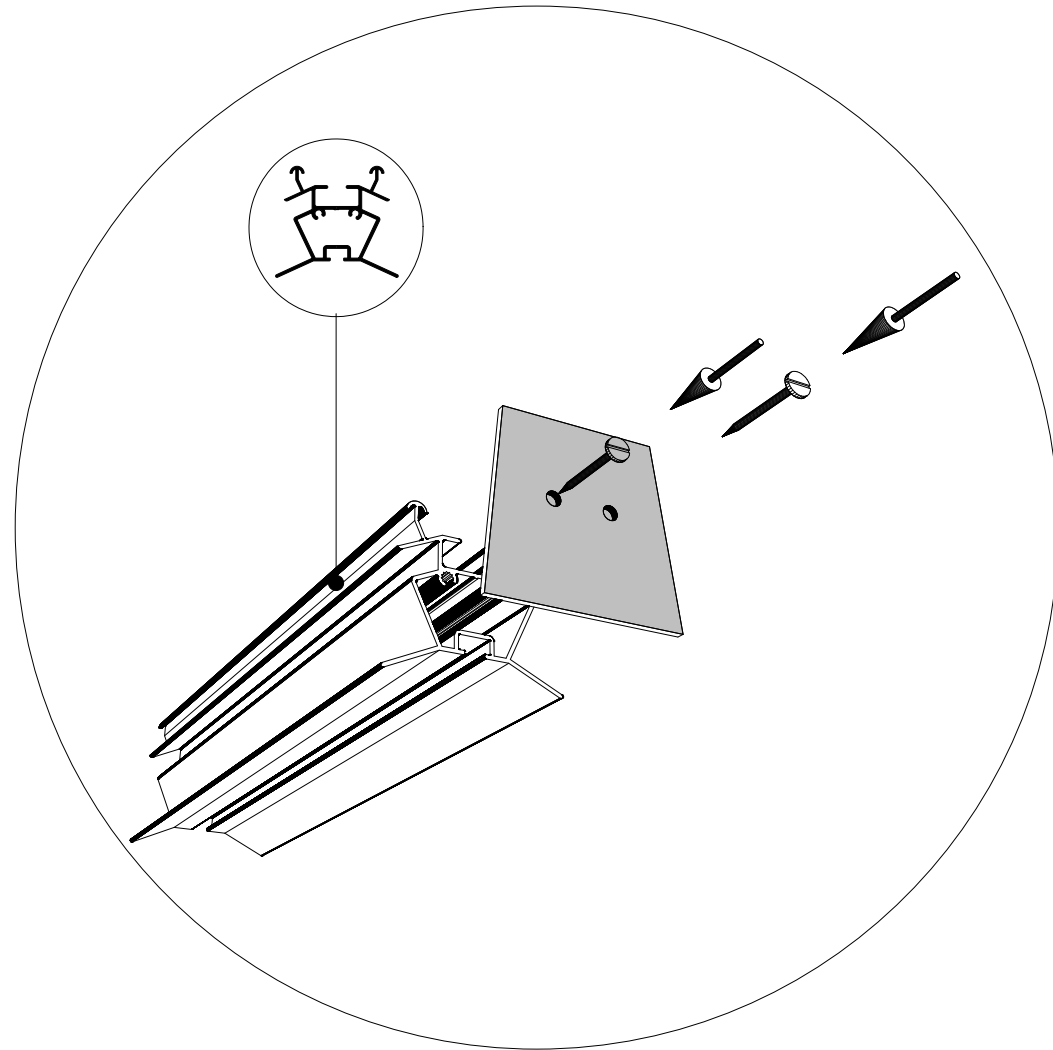

W	L
1610	2351
	3088
	3825
	4562

Glass Dimensions Nv Euro-serre				Euro-Micro 1,61m		GlassH: 1850				
Glass Size 610mm		Sides			Turning Door	Roof				
		1850 x 730	1850 x 130	1850 x 475	1480 x 595		834 x 730	810 x 730	m ²	m ²
Euro-Micro	1,61m x 2,36m	8	1	1	1		5	1	12,8	3,6
Euro-Micro	1,61m x 3,09m	10	1	1	1		7	1	15,5	4,9
Euro-Micro	1,61m x 3,80m	12	1	1	1		8	2	18,2	6,1
Euro-Micro	1,61m x 4,57m	14	1	1	1		10	2	20,9	7,3
Euro-Micro	1,61m x 5,30m	16	1	1	1		12	2	23,6	8,5
Euro-Micro	1,61m x 6,04m	18	1	1	1		13	3	26,3	9,7
Euro-Micro	1,61m x 6,77m	20	1	1	1		15	3	29,0	10,9
Euro-Micro	1,61m x 7,53m	22	1	1	1		17	3	31,7	12,1
Euro-Micro	1,61m x 8,30m	24	1	1	1		19	3	34,4	13,3

Points
2 x L + 2 x R

1,06 m²

Opgemaakt op 18-11-2015

Geleenlaan 1 - 3600 Genk

ref: Euro Micro-001 Rev. 05.10.2023

OCBS - 1148-CPR-20231003-989 C €

EN 1090-1 EXC 1

Euro-Micro