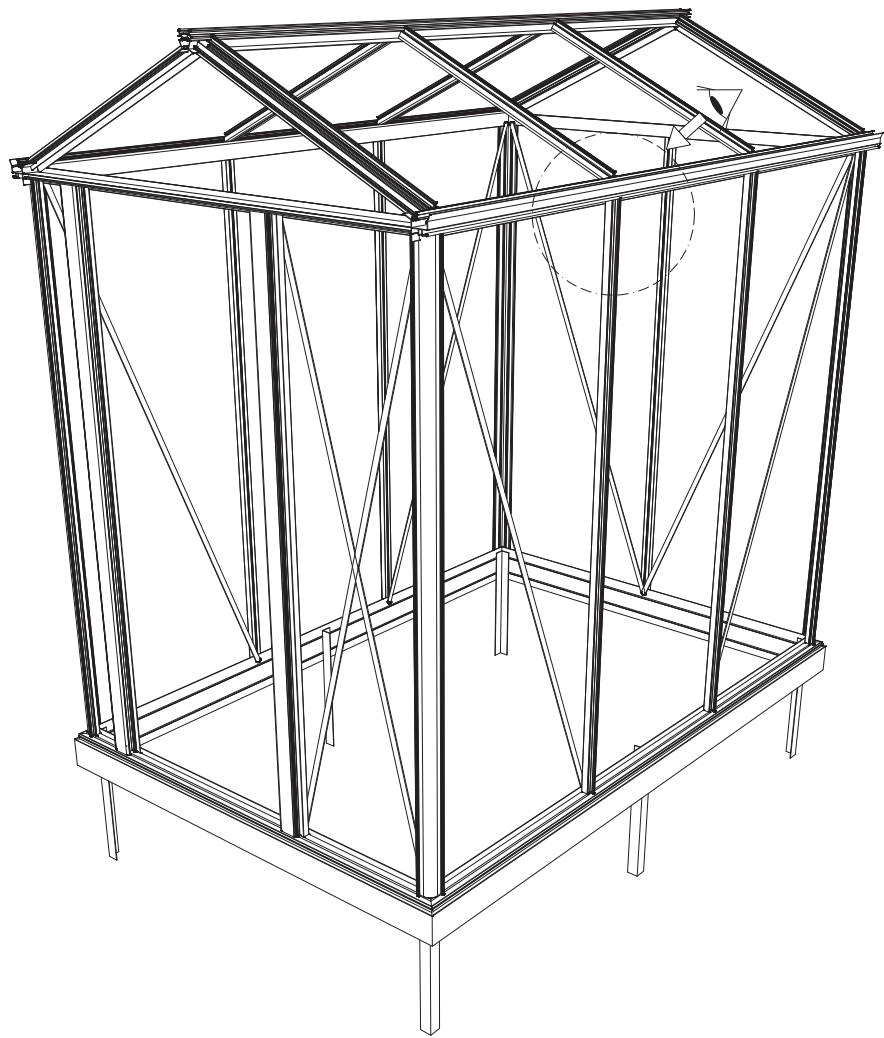

W	L
1610	2351
	3088
	3825
	4562

Glass Dimensions Nv Euro-serre				Euro-Micro 1,61m		GlassH: 1850				
Glass Size 610mm		Sides			Turning Door	Roof				
		1850 x 730	1850 x 130	1850 x 475	1480 x 595		834 x 730	810 x 730	m ²	m ²
Euro-Micro	1,61m x 2,36m	8	1	1	1		5	1	12,8	3,6
Euro-Micro	1,61m x 3,09m	10	1	1	1		7	1	15,5	4,9
Euro-Micro	1,61m x 3,80m	12	1	1	1		8	2	18,2	6,1
Euro-Micro	1,61m x 4,57m	14	1	1	1		10	2	20,9	7,3
Euro-Micro	1,61m x 5,30m	16	1	1	1		12	2	23,6	8,5
Euro-Micro	1,61m x 6,04m	18	1	1	1		13	3	26,3	9,7
Euro-Micro	1,61m x 6,77m	20	1	1	1		15	3	29,0	10,9
Euro-Micro	1,61m x 7,53m	22	1	1	1		17	3	31,7	12,1
Euro-Micro	1,61m x 8,30m	24	1	1	1		19	3	34,4	13,3

Points
2 x L + 2 x R

1,06 m²

Opgemaakt op 18-11-2015

Geleenlaan 1 - 3600 Genk

ref: Euro Micro-001 Rev. 05.10.2023

OCBS - 1148-CPR-20231003-989 C €

EN 1090-1 EXC 1

Euro-Micro