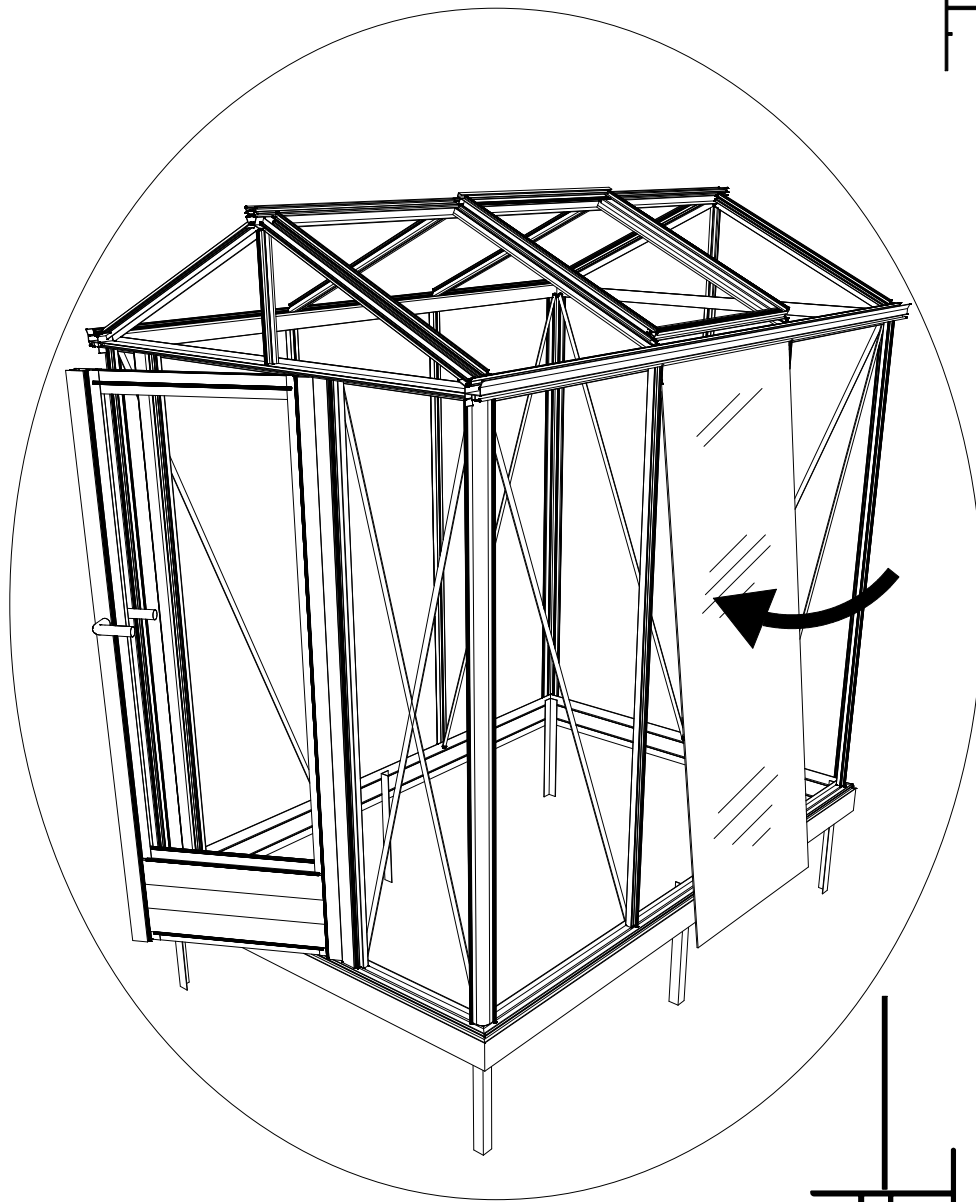

W	L
1610	2351
	3088
	3825
	4562

Glass Dimensions Nv Euro-serre				Euro-Micro 1,61m		GlassH: 1850				
Glass Size 610mm		Sides			Turning Door	Roof				
		1850 x 730	1850 x 130	1850 x 475	1480 x 595		834 x 730	810 x 730	m ²	m ²
Euro-Micro	1,61m x 2,36m	8	1	1	1		5	1	12,8	3,6
Euro-Micro	1,61m x 3,09m	10	1	1	1		7	1	15,5	4,9
Euro-Micro	1,61m x 3,80m	12	1	1	1		8	2	18,2	6,1
Euro-Micro	1,61m x 4,57m	14	1	1	1		10	2	20,9	7,3
Euro-Micro	1,61m x 5,30m	16	1	1	1		12	2	23,6	8,5
Euro-Micro	1,61m x 6,04m	18	1	1	1		13	3	26,3	9,7
Euro-Micro	1,61m x 6,77m	20	1	1	1		15	3	29,0	10,9
Euro-Micro	1,61m x 7,53m	22	1	1	1		17	3	31,7	12,1
Euro-Micro	1,61m x 8,30m	24	1	1	1		19	3	34,4	13,3

Points
2 x L + 2 x R

1,06 m²

Opgemaakt op 18-11-2015

Geleenlaan 1 - 3600 Genk

ref: Euro Micro-001 Rev. 05.10.2023

OCBS - 1148-CPR-20231003-989 C €

EN 1090-1 EXC 1

Euro-Micro